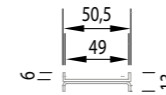

Lengte	Artikelnummer
500 mm	EDM1TAF LZ 500 -50
600 mm	EDM1TAF LZ 600 -50
700 mm	EDM1TAF LZ 700 -50
800 mm	EDM1TAF LZ 800 -50
900 mm	EDM1TAF LZ 900 -50
1000 mm	EDM1TAF LZ 1000 -50
1100 mm	EDM1TAF LZ 1100 -50
1200 mm	EDM1TAF LZ 1200 -50

Lengte	Artikelnummer
500 mm	EDM1TAF LT 500 -50
600 mm	EDM1TAF LT 600 -50
700 mm	EDM1TAF LT 700 -50
800 mm	EDM1TAF LT 800 -50
900 mm	EDM1TAF LT 900 -50
1000 mm	EDM1TAF LT 1000 -50
1100 mm	EDM1TAF LT 1100 -50
1200 mm	EDM1TAF LT 1200 -50

De afgebeelde inleg wordt niet meegeleverd.
Diepte inleg: 6 mm.