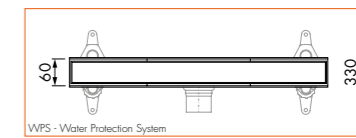

Waterslot 30 mm

Easy Drain®
Compact 30 FF

Compact 30 FF

Lengte	Artikelnummer
700 mm	EDCOMFF 700 -30
800 mm	EDCOMFF 800 -30
900 mm	EDCOMFF 900 -30

Maatwerk mogelijk

Compact 30 FF Zero

Lengte	Artikelnummer
700 mm	EDCOMFFZ 700 -30
800 mm	EDCOMFFZ 800 -30
900 mm	EDCOMFFZ 900 -30

Maatwerk mogelijk

Compact 30 FF Tegel

Lengte	Artikelnummer
700 mm	EDCOMTFF 700 -30
800 mm	EDCOMTFF 800 -30
900 mm	EDCOMTFF 900 -30

De afgebeelde tegel wordt niet meegeleverd.
Tegelroosterdiepte: 12 mm

Waterslot 50 mm

Easy Drain®
Compact 50 FF

Compact 50 FF

Lengte	Artikelnummer
700 mm	EDCOMFF 700 -50
800 mm	EDCOMFF 800 -50
900 mm	EDCOMFF 900 -50

Maatwerk mogelijk

Compact 50 FF Zero

Lengte	Artikelnummer
700 mm	EDCOMFFZ 700 -50
800 mm	EDCOMFFZ 800 -50
900 mm	EDCOMFFZ 900 -50

Maatwerk mogelijk

Compact 50 FF Tegel

Lengte	Artikelnummer
700 mm	EDCOMTFF 700 -50
800 mm	EDCOMTFF 800 -50
900 mm	EDCOMTFF 900 -50

De afgebeelde tegel wordt niet meegeleverd.
Tegelroosterdiepte: 12 mm

Toebehoren. Meer opties zie hoofdstuk Accessoires.

Easy2Seal 1K
Artikelnr: E2S

Easy2Seal 2K RAPID
Artikelnr: E2S-2K-K
E2S-2K-G

Bezandingsset
Artikelnr: EDB-01

Easy Silicon
Artikelnr: EDSIL1

Dryphon ombouwset
Artikelnr: SPACOM01

Doucheprofielen
Pagina nr: 110

Easy2Seal 1K
Artikelnr: E2S

Easy2Seal 2K RAPID
Artikelnr: E2S-2K-K
E2S-2K-G

Bezandingsset
Artikelnr: EDB-01

Easy Compound
Artikelnr: ED2C

Dryphon ombouwset
Artikelnr: SPACOM02

Doucheprofielen
Pagina nr: 110