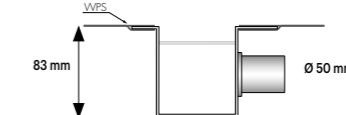

Waterslot 30 mm

Easy Drain®
Compact 30 TAF **BLACK**

Compact 30 TAF Black

Lengte	Artikelnummer
500 mm	EDM1TAFZM500 -30B
600 mm	EDM1TAFZM600 -30B
700 mm	EDM1TAFZM700 -30B
800 mm	EDM1TAFZM800 -30B
900 mm	EDM1TAFZM900 -30B
1000 mm	EDM1TAFZM1000-30B
1100 mm	EDM1TAFZM1100 -30B
1200 mm	EDM1TAFZM1200 -30B

Dryphon ombouwset is niet toepasbaar op de Compact 30 TAF Black

Toebehoren. Meer opties zie hoofdstuk Accessoires.

Easy2Seal 1K
Artikelnr: E2S

Easy2Seal 2K RAPID
Artikelnr: E2S-2K-K
E2S-2K-G

Easy Silicon
Artikelnr: EDSIL 1

Easy Compound
Artikelnr: ED2C

Doucheprofielen
Pagina nr: 110

Waterslot 50 mm

Easy Drain®
Compact 50 TAF **BLACK**

Compact 50 TAF Black

Lengte	Artikelnummer
500 mm	EDM1TAFZM500 -50B
600 mm	EDM1TAFZM600 -50B
700 mm	EDM1TAFZM700 -50B
800 mm	EDM1TAFZM800 -50B
900 mm	EDM1TAFZM900 -50B
1000 mm	EDM1TAFZM1000-50B
1100 mm	EDM1TAFZM1100 -50B
1200 mm	EDM1TAFZM1200 -50B

Dryphon ombouwset is niet toepasbaar op de Compact 50 TAF Black

Toebehoren. Meer opties zie hoofdstuk Accessoires.

Easy2Seal 1K
Artikelnr: E2S

Easy2Seal 2K RAPID
Artikelnr: E2S-2K-K
E2S-2K-G

Easy Silicon
Artikelnr: EDSIL 1

Easy Compound
Artikelnr: ED2C

Doucheprofielen
Pagina nr: 110