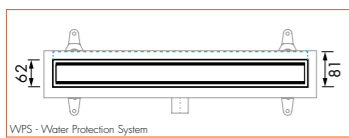

Waterslot 30 mm

Easy Drain® Compact 30 TAF/Wall

Compact 30 TAF/Wall

Omkeerbaar rooster

Lengte	Artikelnummer
500 mm	EDCOMTAF 500 -30
600 mm	EDCOMTAF 600 -30
700 mm	EDCOMTAF 700 -30
800 mm	EDCOMTAF 800 -30
900 mm	EDCOMTAF 900 -30
1000 mm	EDCOMTAF 1000 -30
1100 mm	EDCOMTAF 1100 -30
1200 mm	EDCOMTAF 1200 -30
1300 mm	EDCOMTAF 1300 -30
1400 mm	EDCOMTAF 1400 -30
1500 mm	EDCOMTAF 1500 -30
1600 mm	EDCOMTAF 1600 -30
1700 mm	EDCOMTAF 1700 -30
1800 mm	EDCOMTAF 1800 -30
1900 mm	EDCOMTAF 1900 -30
2000 mm	EDCOMTAF 2000 -30

- → **Nieuw** twee-in-één. Toepasbaar vrij in de vloer en tegen de wand.
- → Rooster kan als Zero Design (rvs geborsteld) of omgedraaid als tegelrooster worden verwerkt.
- → De afgebeelde tegel wordt niet meegeleverd.
- → Tegelroosterdiepte: 12 mm

Specifieke toebehoren

Verhoogd TAF frame.....	97
Verlaagd TAF frame + rooster.....	97
Verlengset TAF.....	97

Vloertypes

Gietvloer - Compact TAF Low.....	36
Natuursteen - Compact Stone.....	38

Dryphon ombouwset is niet toepasbaar op de Compact 30 TAF/Wall

Waterslot 50 mm

Easy Drain® Compact 50 TAF/Wall

Compact 50 TAF/Wall

Omkeerbaar rooster

Lengte	Artikelnummer
500 mm	EDCOMTAF 500 -50
600 mm	EDCOMTAF 600 -50
700 mm	EDCOMTAF 700 -50
800 mm	EDCOMTAF 800 -50
900 mm	EDCOMTAF 900 -50
1000 mm	EDCOMTAF 1000 -50
1100 mm	EDCOMTAF 1100 -50
1200 mm	EDCOMTAF 1200 -50
1300 mm	EDCOMTAF 1300 -50
1400 mm	EDCOMTAF 1400 -50
1500 mm	EDCOMTAF 1500 -50
1600 mm	EDCOMTAF 1600 -50
1700 mm	EDCOMTAF 1700 -50
1800 mm	EDCOMTAF 1800 -50
1900 mm	EDCOMTAF 1900 -50
2000 mm	EDCOMTAF 2000 -50

- → **Nieuw** twee-in-één. Toepasbaar vrij in de vloer en tegen de wand.
- → Rooster kan als Zero Design (rvs geborsteld) of omgedraaid als tegelrooster worden verwerkt.
- → De afgebeelde tegel wordt niet meegeleverd.
- → Tegelroosterdiepte: 12 mm