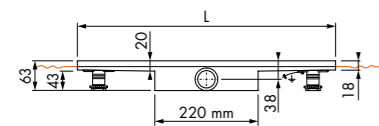

Waterslot 30 mm

Easy Drain®
Compact 30 FF

Compact 30 FF

Lengte	Artikelnummer
700 mm	EDCOMFF 700 -30
800 mm	EDCOMFF 800 -30
900 mm	EDCOMFF 900 -30

Maatwerk mogelijk

Compact 30 FF Zero

Lengte	Artikelnummer
700 mm	EDCOMFFZ 700 -30
800 mm	EDCOMFFZ 800 -30
900 mm	EDCOMFFZ 900 -30

Maatwerk mogelijk

Compact 30 FF Tegel

Lengte	Artikelnummer
700 mm	EDCOMTFF 700 -30
800 mm	EDCOMTFF 800 -30
900 mm	EDCOMTFF 900 -30

De afgebeelde tegel wordt niet meegeleverd.
Tegelroosterdiepte: 12 mm

Waterslot 50 mm

Easy Drain®
Compact 50 FF

Compact 50 FF

Lengte	Artikelnummer
700 mm	EDCOMFF 700 -50
800 mm	EDCOMFF 800 -50
900 mm	EDCOMFF 900 -50

Maatwerk mogelijk

Compact 50 FF Zero

Lengte	Artikelnummer
700 mm	EDCOMFFZ 700 -50
800 mm	EDCOMFFZ 800 -50
900 mm	EDCOMFFZ 900 -50

Maatwerk mogelijk

Compact 50 FF Tegel

Lengte	Artikelnummer
700 mm	EDCOMTFF 700 -50
800 mm	EDCOMTFF 800 -50
900 mm	EDCOMTFF 900 -50

De afgebeelde tegel wordt niet meegeleverd.
Tegelroosterdiepte: 12 mm

Toebehoren. Meer opties zie hoofdstuk Accessoires.

Easy2Seal 1K
Artikelnr: E2S

Easy2Seal 2K RAPID
Artikelnr: E2S-2K-K
E2S-2K-G

Bezandingsset
Artikelnr: EDB-01

Easy Silicon
Artikelnr: EDSIL1

Dryphon ombouwset
Artikelnr: SPACOM01

Doucheprofielen
Pagina nr: 110

Easy2Seal 1K
Artikelnr: E2S

Easy2Seal 2K RAPID
Artikelnr: E2S-2K-K
E2S-2K-G

Bezandingsset
Artikelnr: EDB-01

Easy Compound
Artikelnr: ED2C

Dryphon ombouwset
Artikelnr: SPACOM02

Doucheprofielen
Pagina nr: 110