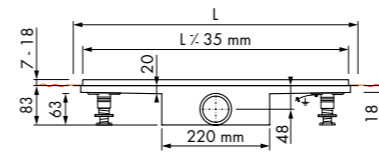

Waterslot 30 mm

Easy Drain®
Compact 30 TAF **BLACK**

Compact 30 TAF Black

Lengte	Artikelnummer
500 mm	EDM1TAFZM500 -30B
600 mm	EDM1TAFZM600 -30B
700 mm	EDM1TAFZM700 -30B
800 mm	EDM1TAFZM800 -30B
900 mm	EDM1TAFZM900 -30B
1000 mm	EDM1TAFZM1000-30B
1100 mm	EDM1TAFZM1100 -30B
1200 mm	EDM1TAFZM1200 -30B

Dryphon ombouwset is niet toepasbaar op de Compact 30 TAF Black

Toebehoren. Meer opties zie hoofdstuk Accessoires.

Easy2Seal 1K
Artikelnr: E2S

Easy2Seal 2K RAPID
Artikelnr: E2S-2K-K
E2S-2K-G

Easy Silicon
Artikelnr: EDSIL 1

Easy Compound
Artikelnr: ED2C

Doucheprofielen
Pagina nr: 110

Waterslot 50 mm

Easy Drain®
Compact 50 TAF **BLACK**

Compact 50 TAF Black

Lengte	Artikelnummer
500 mm	EDM1TAFZM500 -50B
600 mm	EDM1TAFZM600 -50B
700 mm	EDM1TAFZM700 -50B
800 mm	EDM1TAFZM800 -50B
900 mm	EDM1TAFZM900 -50B
1000 mm	EDM1TAFZM1000-50B
1100 mm	EDM1TAFZM1100 -50B
1200 mm	EDM1TAFZM1200 -50B

Dryphon ombouwset is niet toepasbaar op de Compact 50 TAF Black

Toebehoren. Meer opties zie hoofdstuk Accessoires.

Easy2Seal 1K
Artikelnr: E2S

Easy2Seal 2K RAPID
Artikelnr: E2S-2K-K
E2S-2K-G

Easy Silicon
Artikelnr: EDSIL 1

Easy Compound
Artikelnr: ED2C

Doucheprofielen
Pagina nr: 110