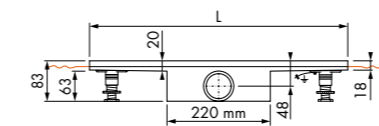

Waterslot 30 mm

Easy Drain®
Compact 30 FF

Compact 30 FF

Lengte	Artikelnummer
700 mm	EDCOMFF 700 -30
800 mm	EDCOMFF 800 -30
900 mm	EDCOMFF 900 -30

Maatwerk mogelijk

Compact 30 FF Zero

Lengte	Artikelnummer
700 mm	EDCOMFFZ 700 -30
800 mm	EDCOMFFZ 800 -30
900 mm	EDCOMFFZ 900 -30

Maatwerk mogelijk

Compact 30 FF Tegel

Lengte	Artikelnummer
700 mm	EDCOMTFF 700 -30
800 mm	EDCOMTFF 800 -30
900 mm	EDCOMTFF 900 -30

De afgebeelde tegel wordt niet meegeleverd.
Tegelroosterdiepte: 12 mm

Waterslot 50 mm

Easy Drain®
Compact 50 FF

Compact 50 FF

Lengte	Artikelnummer
700 mm	EDCOMFF 700 -50
800 mm	EDCOMFF 800 -50
900 mm	EDCOMFF 900 -50

Maatwerk mogelijk

Compact 50 FF Zero

Lengte	Artikelnummer
700 mm	EDCOMFFZ 700 -50
800 mm	EDCOMFFZ 800 -50
900 mm	EDCOMFFZ 900 -50

Maatwerk mogelijk

Compact 50 FF Tegel

Lengte	Artikelnummer
700 mm	EDCOMTFF 700 -50
800 mm	EDCOMTFF 800 -50
900 mm	EDCOMTFF 900 -50

De afgebeelde tegel wordt niet meegeleverd.
Tegelroosterdiepte: 12 mm

Toebehoren. Meer opties zie hoofdstuk Accessoires.

Easy2Seal 1K
Artikelnr: E2S

Easy2Seal 2K RAPID
Artikelnr: E2S-2K-K
E2S-2K-G

Bezandingsset
Artikelnr: EDB-01

Easy Silicon
Artikelnr: EDSIL1

Dryphon ombouwset
Artikelnr: SPACOM01

Doucheprofielen
Pagina nr: 110

Easy2Seal 1K
Artikelnr: E2S

Easy2Seal 2K RAPID
Artikelnr: E2S-2K-K
E2S-2K-G

Bezandingsset
Artikelnr: EDB-01

Easy Compound
Artikelnr: ED2C

Dryphon ombouwset
Artikelnr: SPACOM02

Doucheprofielen
Pagina nr: 110