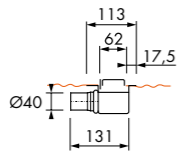

Waterslot 30 mm

Easy Drain®
Compact 30 TAF **BLACK**

Compact 30 TAF Black

Lengte	Artikelnummer
500 mm	EDM1TAFZM500 -30B
600 mm	EDM1TAFZM600 -30B
700 mm	EDM1TAFZM700 -30B
800 mm	EDM1TAFZM800 -30B
900 mm	EDM1TAFZM900 -30B
1000 mm	EDM1TAFZM1000-30B
1100 mm	EDM1TAFZM1100 -30B
1200 mm	EDM1TAFZM1200 -30B

Dryphon ombouwset is niet toepasbaar op de Compact 30 TAF Black

Toebehoren. Meer opties zie hoofdstuk Accessoires.

Easy2Seal 1K
Artikelnr: E2S

Easy2Seal 2K RAPID
Artikelnr: E2S-2K-K
E2S-2K-G

Easy Silicon
Artikelnr: EDSIL 1

Easy Compound
Artikelnr: ED2C

Doucheprofielen
Pagina nr: 110

Waterslot 50 mm

Easy Drain®
Compact 50 TAF **BLACK**

Compact 50 TAF Black

Lengte	Artikelnummer
500 mm	EDM1TAFZM500 -50B
600 mm	EDM1TAFZM600 -50B
700 mm	EDM1TAFZM700 -50B
800 mm	EDM1TAFZM800 -50B
900 mm	EDM1TAFZM900 -50B
1000 mm	EDM1TAFZM1000-50B
1100 mm	EDM1TAFZM1100 -50B
1200 mm	EDM1TAFZM1200 -50B

Dryphon ombouwset is niet toepasbaar op de Compact 50 TAF Black

Toebehoren. Meer opties zie hoofdstuk Accessoires.

Easy2Seal 1K
Artikelnr: E2S

Easy2Seal 2K RAPID
Artikelnr: E2S-2K-K
E2S-2K-G

Easy Silicon
Artikelnr: EDSIL 1

Easy Compound
Artikelnr: ED2C

Doucheprofielen
Pagina nr: 110