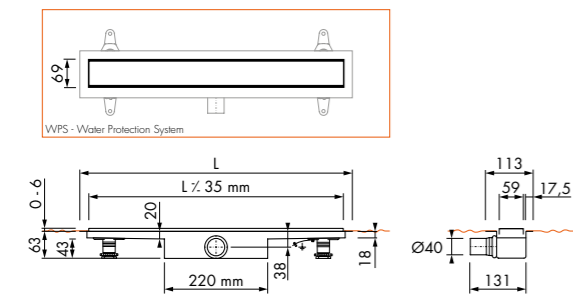

Toebehoren. Meer opties zie hoofdstuk Accessoires.

Easy2Seal 1K  
Artikelnr: E2S

Easy2Seal 2K RAPID  
Artikelnr: E2S-2K-K  
E2S-2K-G

Doucheprofielen  
Pagina nr: 110

Waterslot 50 mm