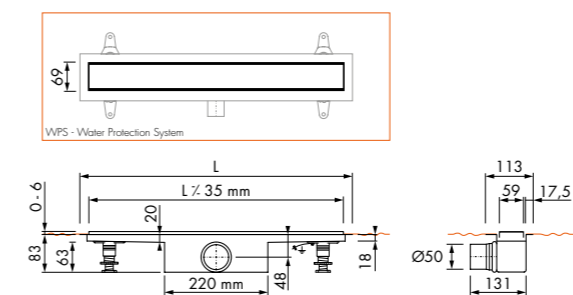

Toebehoren. Meer opties zie hoofdstuk Accessoires.

Easy2Seal 1K  
Artikelnr: E2S

Easy2Seal 2K RAPID  
Artikelnr: E2S-2K-K  
E2S-2K-G

Doucheprofielen  
Pagina nr: 110

Waterslot 50 mm