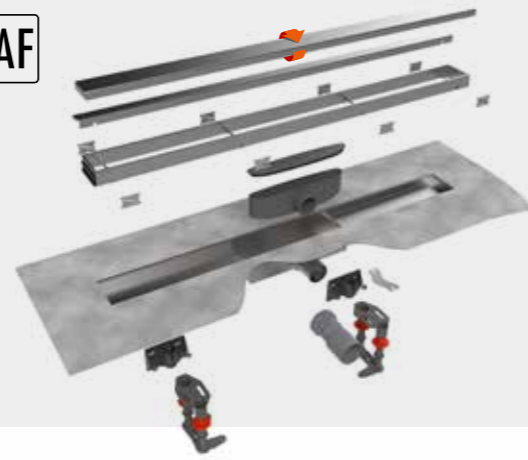

Waterslot 30 mm

Easy Drain® Compact 30 TAF/Wall