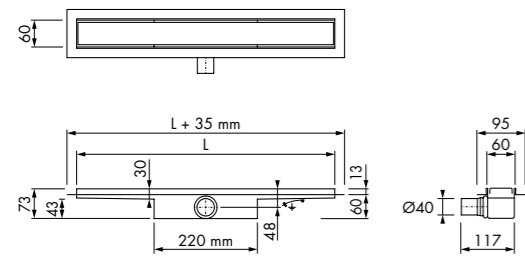

Toebehoren. Meer opties zie hoofdstuk Accessoires.

Easy2Seal 1K
Artikelnr: E2S

Easy2Seal 2K RAPID
Artikelnr: E2S-2K-K
E2S-2K-G

Afdichtset Flens
Artikelnr: EDCOMPR-WD

Bezandingsset Flens
Artikelnr: EDPR-B

Dryphon ombouwset
Artikelnr: SPACOM01

Doucheprofielen
Pagina nr: 110

Waterslot 50 mm