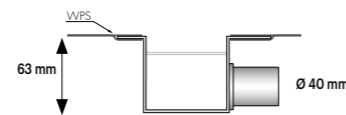

Waterslot 30 mm

Easy Drain®
Compact 30 TAF **BLACK**

Compact 30 TAF Black

Lengte	Artikelnummer
500 mm	EDM1TAFZM500 -30B
600 mm	EDM1TAFZM600 -30B
700 mm	EDM1TAFZM700 -30B
800 mm	EDM1TAFZM800 -30B
900 mm	EDM1TAFZM900 -30B
1000 mm	EDM1TAFZM1000-30B
1100 mm	EDM1TAFZM1100 -30B
1200 mm	EDM1TAFZM1200 -30B

Dryphon ombouwset is niet toepasbaar op de Compact 30 TAF Black

Toebehoren. Meer opties zie hoofdstuk Accessoires.

Easy2Seal 1K
Artikelnr: E2S

Easy2Seal 2K RAPID
Artikelnr: E2S-2K-K
E2S-2K-G

Easy Silicon
Artikelnr: EDSIL 1

Easy Compound
Artikelnr: ED2C

Doucheprofielen
Pagina nr: 110

Waterslot 50 mm

Easy Drain®
Compact 50 TAF **BLACK**

Compact 50 TAF Black

Lengte	Artikelnummer
500 mm	EDM1TAFZM500 -50B
600 mm	EDM1TAFZM600 -50B
700 mm	EDM1TAFZM700 -50B
800 mm	EDM1TAFZM800 -50B
900 mm	EDM1TAFZM900 -50B
1000 mm	EDM1TAFZM1000-50B
1100 mm	EDM1TAFZM1100 -50B
1200 mm	EDM1TAFZM1200 -50B

Dryphon ombouwset is niet toepasbaar op de Compact 50 TAF Black

Toebehoren. Meer opties zie hoofdstuk Accessoires.

Easy2Seal 1K
Artikelnr: E2S

Easy2Seal 2K RAPID
Artikelnr: E2S-2K-K
E2S-2K-G

Easy Silicon
Artikelnr: EDSIL 1

Easy Compound
Artikelnr: ED2C

Doucheprofielen
Pagina nr: 110