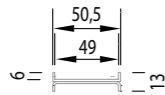

Lengte	Artikelnummer
500 mm	EDM1TAF LZ 500 -30
600 mm	EDM1TAF LZ 600 -30
700 mm	EDM1TAF LZ 700 -30
800 mm	EDM1TAF LZ 800 -30
900 mm	EDM1TAF LZ 900 -30
1000 mm	EDM1TAF LZ 1000 -30
1100 mm	EDM1TAF LZ 1100 -30
1200 mm	EDM1TAF LZ 1200 -30

Lengte	Artikelnummer
500 mm	EDM1TAF LT 500 -30
600 mm	EDM1TAF LT 600 -30
700 mm	EDM1TAF LT 700 -30
800 mm	EDM1TAF LT 800 -30
900 mm	EDM1TAF LT 900 -30
1000 mm	EDM1TAF LT 1000 -30
1100 mm	EDM1TAF LT 1100 -30
1200 mm	EDM1TAF LT 1200 -30

De afgebeelde inleg wordt niet meegeleverd.
Diepte inleg: 6 mm.