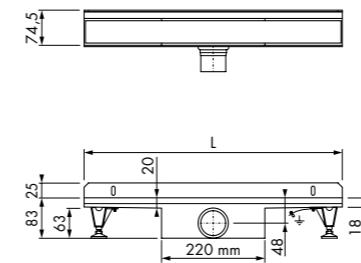

Toebehoren. Meer opties zie hoofdstuk Accessoires.