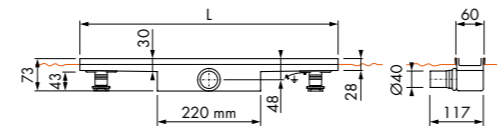

Waterslot 30 mm

Easy Drain®
Compact 30 FF

Compact 30 FF

Lengte	Artikelnummer
700 mm	EDCOMFF 700 -30
800 mm	EDCOMFF 800 -30
900 mm	EDCOMFF 900 -30

Maatwerk mogelijk

Compact 30 FF Zero

Lengte	Artikelnummer
700 mm	EDCOMFFZ 700 -30
800 mm	EDCOMFFZ 800 -30
900 mm	EDCOMFFZ 900 -30

Maatwerk mogelijk

Compact 30 FF Tegel

Lengte	Artikelnummer
700 mm	EDCOMTFF 700 -30
800 mm	EDCOMTFF 800 -30
900 mm	EDCOMTFF 900 -30

De afgebeelde tegel wordt niet meegeleverd.
Tegelroosterdiepte: 12 mm

Waterslot 50 mm

Easy Drain®
Compact 50 FF

Compact 50 FF

Lengte	Artikelnummer
700 mm	EDCOMFF 700 -50
800 mm	EDCOMFF 800 -50
900 mm	EDCOMFF 900 -50

Maatwerk mogelijk

Compact 50 FF Zero

Lengte	Artikelnummer
700 mm	EDCOMFFZ 700 -50
800 mm	EDCOMFFZ 800 -50
900 mm	EDCOMFFZ 900 -50

Maatwerk mogelijk

Compact 50 FF Tegel

Lengte	Artikelnummer
700 mm	EDCOMTFF 700 -50
800 mm	EDCOMTFF 800 -50
900 mm	EDCOMTFF 900 -50

De afgebeelde tegel wordt niet meegeleverd.
Tegelroosterdiepte: 12 mm

Toebehoren. Meer opties zie hoofdstuk Accessoires.

Easy2Seal 1K
Artikelnr: E2S

Easy2Seal 2K RAPID
Artikelnr: E2S-2K-K
E2S-2K-G

Bezandingsset
Artikelnr: EDB-01

Easy Silicon
Artikelnr: EDSIL1

Dryphon ombouwset
Artikelnr: SPACOM01

Doucheprofielen
Pagina nr: 110

Easy2Seal 1K
Artikelnr: E2S

Easy2Seal 2K RAPID
Artikelnr: E2S-2K-K
E2S-2K-G

Bezandingsset
Artikelnr: EDB-01

Easy Compound
Artikelnr: ED2C

Dryphon ombouwset
Artikelnr: SPACOM02

Doucheprofielen
Pagina nr: 110