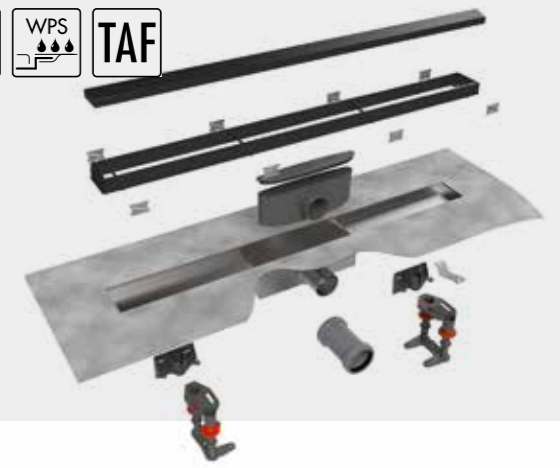

Easy Compound  
Artikelnr: ED2C

Doucheprofielen  
Pagina nr: 110

Waterslot 50 mm

Easy Drain®  
Compact 50 TAF **BLACK**

Compact 50 TAF Black

Lengte	Artikelnummer
500 mm	EDM1TAFZM500 -50B
600 mm	EDM1TAFZM600 -50B
700 mm	EDM1TAFZM700 -50B
800 mm	EDM1TAFZM800 -50B
900 mm	EDM1TAFZM900 -50B
1000 mm	EDM1TAFZM1000-50B
1100 mm	EDM1TAFZM1100 -50B
1200 mm	EDM1TAFZM1200 -50B