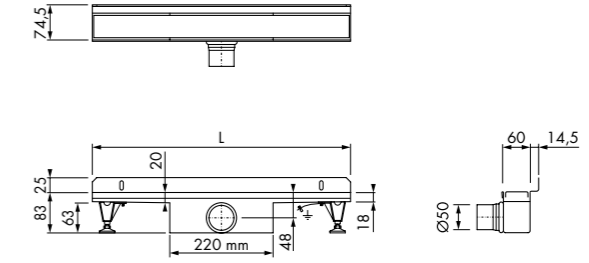

Toebehoren. Meer opties zie hoofdstuk Accessoires.