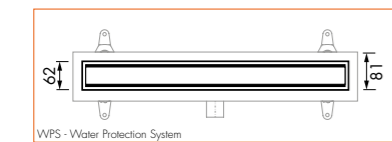

Toebehoren. Meer opties zie hoofdstuk Accessoires.

Easy2Seal 1K
Artikelnr: E2S