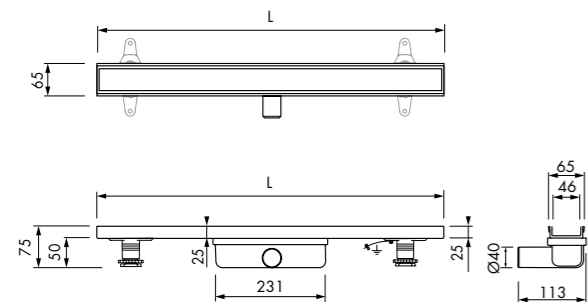

Toebehoren. Meer opties zie hoofdstuk Accessoires.