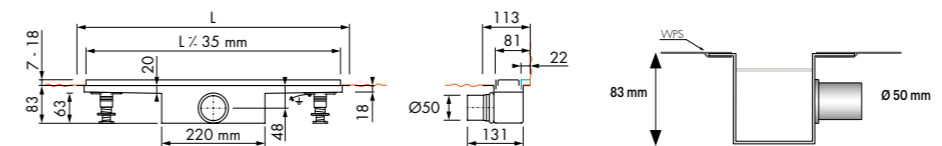

Toebehoren. Meer opties zie hoofdstuk Accessoires.

Easy2Seal 1K
Artikelnr: E2S

Easy2Seal 2K RAPID
Artikelnr: E2S-2K-K
E2S-2K-G

Easy Silicon
Artikelnr: EDSIL 1

Easy Compound
Artikelnr: ED2C

Easy Clean Set
Artikelnr: ED-SC

Doucheprofielen
Pagina nr: 110

Toebehoren. Meer opties zie hoofdstuk Accessoires.

Easy2Seal 1K
Artikelnr: E2S

Easy2Seal 2K RAPID
Artikelnr: E2S-2K-K
E2S-2K-G

Easy Silicon
Artikelnr: EDSIL 1

Easy Compound
Artikelnr: ED2C

Easy Clean Set
Artikelnr: ED-SC

Doucheprofielen
Pagina nr: 110