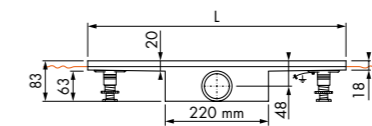

Waterslot 30 mm

Easy Drain®
Compact 30 FF

Compact 30 FF

Lengte	Artikelnummer
700 mm	EDCOMFF 700 -30
800 mm	EDCOMFF 800 -30
900 mm	EDCOMFF 900 -30

Maatwerk mogelijk

Compact 30 FF Zero

Lengte	Artikelnummer
700 mm	EDCOMFFZ 700 -30
800 mm	EDCOMFFZ 800 -30
900 mm	EDCOMFFZ 900 -30

Maatwerk mogelijk

Compact 30 FF Tegel

Lengte	Artikelnummer
700 mm	EDCOMTFF 700 -30
800 mm	EDCOMTFF 800 -30
900 mm	EDCOMTFF 900 -30

De afgebeelde tegel wordt niet meegeleverd.
Tegelroosterdiepte: 12 mm

Waterslot 50 mm

Easy Drain®
Compact 50 FF

Compact 50 FF

Lengte	Artikelnummer
700 mm	EDCOMFF 700 -50
800 mm	EDCOMFF 800 -50
900 mm	EDCOMFF 900 -50

Maatwerk mogelijk

Compact 50 FF Zero

Lengte	Artikelnummer
700 mm	EDCOMFFZ 700 -50
800 mm	EDCOMFFZ 800 -50
900 mm	EDCOMFFZ 900 -50

Maatwerk mogelijk

Compact 50 FF Tegel

Lengte	Artikelnummer
700 mm	EDCOMTFF 700 -50
800 mm	EDCOMTFF 800 -50
900 mm	EDCOMTFF 900 -50

De afgebeelde tegel wordt niet meegeleverd.
Tegelroosterdiepte: 12 mm

Toebehoren. Meer opties zie hoofdstuk Accessoires.

Easy2Seal 1K
Artikelnr: E2S

Easy2Seal 2K RAPID
Artikelnr: E2S-2K-K
E2S-2K-G

Bezandingsset
Artikelnr: EDB-01

Easy Silicon
Artikelnr: EDSIL1

Dryphon ombouwset
Artikelnr: SPACOM01

Doucheprofielen
Pagina nr: 110

Easy2Seal 1K
Artikelnr: E2S

Easy2Seal 2K RAPID
Artikelnr: E2S-2K-K
E2S-2K-G

Bezandingsset
Artikelnr: EDB-01

Easy Compound
Artikelnr: ED2C

Dryphon ombouwset
Artikelnr: SPACOM02

Doucheprofielen
Pagina nr: 110