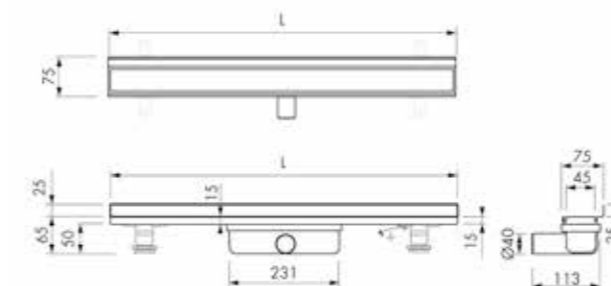

Toebehoren. Meer opties zie hoofdstuk Accessoires.

Tip