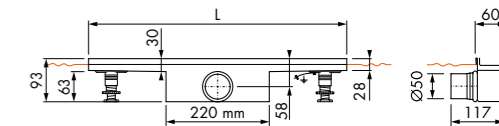

Waterslot 30 mm

Easy Drain®
Compact 30 FF

Compact 30 FF

Lengte	Artikelnummer
700 mm	EDCOMFF 700 -30
800 mm	EDCOMFF 800 -30
900 mm	EDCOMFF 900 -30

Maatwerk mogelijk

Compact 30 FF Zero

Lengte	Artikelnummer
700 mm	EDCOMFFZ 700 -30
800 mm	EDCOMFFZ 800 -30
900 mm	EDCOMFFZ 900 -30

Maatwerk mogelijk

Compact 30 FF Tegel

Lengte	Artikelnummer
700 mm	EDCOMTFF 700 -30
800 mm	EDCOMTFF 800 -30
900 mm	EDCOMTFF 900 -30

De afgebeelde tegel wordt niet meegeleverd.
Tegelroosterdiepte: 12 mm

Waterslot 50 mm

Easy Drain®
Compact 50 FF

Compact 50 FF

Lengte	Artikelnummer
700 mm	EDCOMFF 700 -50
800 mm	EDCOMFF 800 -50
900 mm	EDCOMFF 900 -50

Maatwerk mogelijk

Compact 50 FF Zero

Lengte	Artikelnummer
700 mm	EDCOMFFZ 700 -50
800 mm	EDCOMFFZ 800 -50
900 mm	EDCOMFFZ 900 -50

Maatwerk mogelijk

Compact 50 FF Tegel

Lengte	Artikelnummer
700 mm	EDCOMTFF 700 -50
800 mm	EDCOMTFF 800 -50
900 mm	EDCOMTFF 900 -50

De afgebeelde tegel wordt niet meegeleverd.
Tegelroosterdiepte: 12 mm

Toebehoren. Meer opties zie hoofdstuk Accessoires.

Easy2Seal 1K
Artikelnr: E2S

Easy2Seal 2K RAPID
Artikelnr: E2S-2K-K
E2S-2K-G

Bezandingsset
Artikelnr: EDB-01

Easy Silicon
Artikelnr: EDSIL1

Dryphon ombouwset
Artikelnr: SPACOM01

Doucheprofielen
Pagina nr: 110

Easy2Seal 1K
Artikelnr: E2S

Easy2Seal 2K RAPID
Artikelnr: E2S-2K-K
E2S-2K-G

Bezandingsset
Artikelnr: EDB-01

Easy Compound
Artikelnr: ED2C

Dryphon ombouwset
Artikelnr: SPACOM02

Doucheprofielen
Pagina nr: 110