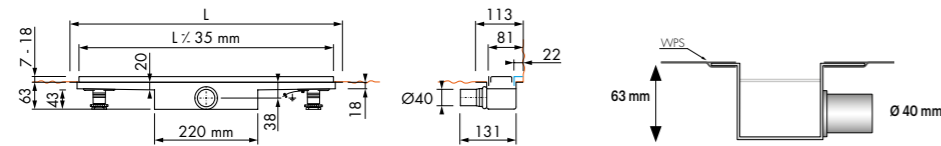

Waterslot 50 mm