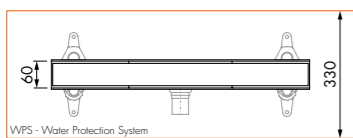

Waterslot 30 mm

Easy Drain®
Compact 30 FF

Compact 30 FF

Lengte	Artikelnummer
700 mm	EDCOMFF 700 -30
800 mm	EDCOMFF 800 -30
900 mm	EDCOMFF 900 -30

Maatwerk mogelijk

Compact 30 FF Zero

Lengte	Artikelnummer
700 mm	EDCOMFFZ 700 -30
800 mm	EDCOMFFZ 800 -30
900 mm	EDCOMFFZ 900 -30

Maatwerk mogelijk

Compact 30 FF Tegel

Lengte	Artikelnummer
700 mm	EDCOMTFF 700 -30
800 mm	EDCOMTFF 800 -30
900 mm	EDCOMTFF 900 -30

De afgebeelde tegel wordt niet meegeleverd.
Tegelroosterdiepte: 12 mm

Waterslot 50 mm

Easy Drain®
Compact 50 FF

Compact 50 FF

Lengte	Artikelnummer
700 mm	EDCOMFF 700 -50
800 mm	EDCOMFF 800 -50
900 mm	EDCOMFF 900 -50

Maatwerk mogelijk

Compact 50 FF Zero

Lengte	Artikelnummer
700 mm	EDCOMFFZ 700 -50
800 mm	EDCOMFFZ 800 -50
900 mm	EDCOMFFZ 900 -50

Maatwerk mogelijk

Compact 50 FF Tegel

Lengte	Artikelnummer
700 mm	EDCOMTFF 700 -50
800 mm	EDCOMTFF 800 -50
900 mm	EDCOMTFF 900 -50

De afgebeelde tegel wordt niet meegeleverd.
Tegelroosterdiepte: 12 mm

Toebehoren. Meer opties zie hoofdstuk Accessoires.

Easy2Seal 1K
Artikelnr: E2S

Easy2Seal 2K RAPID
Artikelnr: E2S-2K-K
E2S-2K-G

Bezandingsset
Artikelnr: EDB-01

Easy Silicon
Artikelnr: EDSIL1

Dryphon ombouwset
Artikelnr: SPACOM01

Doucheprofielen
Pagina nr: 110

Easy2Seal 1K
Artikelnr: E2S

Easy2Seal 2K RAPID
Artikelnr: E2S-2K-K
E2S-2K-G

Bezandingsset
Artikelnr: EDB-01

Easy Compound
Artikelnr: ED2C

Dryphon ombouwset
Artikelnr: SPACOM02

Doucheprofielen
Pagina nr: 110