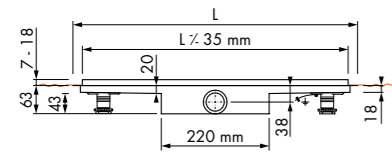

Toebehoren. Meer opties zie hoofdstuk Accessoires.

Easy2Seal 1K
Artikelnr: E2S