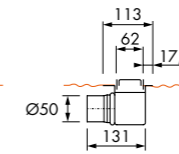

Waterslot 30 mm

Easy Drain®
Compact 30 TAF **BLACK**

Compact 30 TAF Black

Lengte	Artikelnummer
500 mm	EDM1TAFZM500 -30B
600 mm	EDM1TAFZM600 -30B
700 mm	EDM1TAFZM700 -30B
800 mm	EDM1TAFZM800 -30B
900 mm	EDM1TAFZM900 -30B
1000 mm	EDM1TAFZM1000-30B
1100 mm	EDM1TAFZM1100 -30B
1200 mm	EDM1TAFZM1200 -30B

Dryphon ombouwset is niet toepasbaar op de Compact 30 TAF Black

Toebehoren. Meer opties zie hoofdstuk Accessoires.

Easy2Seal 1K
Artikelnr: E2S

Easy2Seal 2K RAPID
Artikelnr: E2S-2K-K
E2S-2K-G

Easy Silicon
Artikelnr: EDSIL 1

Easy Compound
Artikelnr: ED2C

Doucheprofielen
Pagina nr: 110

Waterslot 50 mm

Easy Drain®
Compact 50 TAF **BLACK**

Compact 50 TAF Black

Lengte	Artikelnummer
500 mm	EDM1TAFZM500 -50B
600 mm	EDM1TAFZM600 -50B
700 mm	EDM1TAFZM700 -50B
800 mm	EDM1TAFZM800 -50B
900 mm	EDM1TAFZM900 -50B
1000 mm	EDM1TAFZM1000-50B
1100 mm	EDM1TAFZM1100 -50B
1200 mm	EDM1TAFZM1200 -50B

Dryphon ombouwset is niet toepasbaar op de Compact 50 TAF Black

Toebehoren. Meer opties zie hoofdstuk Accessoires.

Easy2Seal 1K
Artikelnr: E2S

Easy2Seal 2K RAPID
Artikelnr: E2S-2K-K
E2S-2K-G

Easy Silicon
Artikelnr: EDSIL 1

Easy Compound
Artikelnr: ED2C

Doucheprofielen
Pagina nr: 110