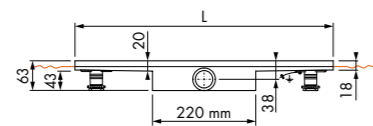

Waterslot 30 mm

Easy Drain®
Compact 30 FF

Compact 30 FF

Lengte	Artikelnummer
700 mm	EDCOMFF 700 -30
800 mm	EDCOMFF 800 -30
900 mm	EDCOMFF 900 -30

Maatwerk mogelijk

Compact 30 FF Zero

Lengte	Artikelnummer
700 mm	EDCOMFFZ 700 -30
800 mm	EDCOMFFZ 800 -30
900 mm	EDCOMFFZ 900 -30

Maatwerk mogelijk

Compact 30 FF Tegel

Lengte	Artikelnummer
700 mm	EDCOMTFF 700 -30
800 mm	EDCOMTFF 800 -30
900 mm	EDCOMTFF 900 -30

De afgebeelde tegel wordt niet meegeleverd.
Tegelroosterdiepte: 12 mm

Waterslot 50 mm

Easy Drain®
Compact 50 FF

Compact 50 FF

Lengte	Artikelnummer
700 mm	EDCOMFF 700 -50
800 mm	EDCOMFF 800 -50
900 mm	EDCOMFF 900 -50

Maatwerk mogelijk

Compact 50 FF Zero

Lengte	Artikelnummer
700 mm	EDCOMFFZ 700 -50
800 mm	EDCOMFFZ 800 -50
900 mm	EDCOMFFZ 900 -50

Maatwerk mogelijk

Compact 50 FF Tegel

Lengte	Artikelnummer
700 mm	EDCOMTFF 700 -50
800 mm	EDCOMTFF 800 -50
900 mm	EDCOMTFF 900 -50

De afgebeelde tegel wordt niet meegeleverd.
Tegelroosterdiepte: 12 mm

Toebehoren. Meer opties zie hoofdstuk Accessoires.

Easy2Seal 1K
Artikelnr: E2S

Easy2Seal 2K RAPID
Artikelnr: E2S-2K-K
E2S-2K-G

Bezandingsset
Artikelnr: EDB-01

Easy Silicon
Artikelnr: EDSIL1

Dryphon ombouwset
Artikelnr: SPACOM01

Doucheprofielen
Pagina nr: 110

Easy2Seal 1K
Artikelnr: E2S

Easy2Seal 2K RAPID
Artikelnr: E2S-2K-K
E2S-2K-G

Bezandingsset
Artikelnr: EDB-01

Easy Compound
Artikelnr: ED2C

Dryphon ombouwset
Artikelnr: SPACOM02

Doucheprofielen
Pagina nr: 110