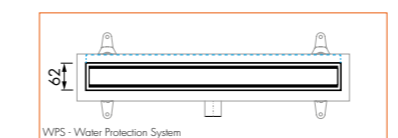

Toebehoren. Meer opties zie hoofdstuk Accessoires.

Easy2Seal 1K
Artikelnr: E2S

Easy2Seal 2K RAPID
Artikelnr: E2S-2K-K
E2S-2K-G

Easy Silicon
Artikelnr: EDSIL 1

Easy Compound
Artikelnr: ED2C

Easy Clean Set
Artikelnr: ED-SC

Doucheprofielen
Pagina nr: 110

Toebehoren. Meer opties zie hoofdstuk Accessoires.

Easy2Seal 1K
Artikelnr: E2S

Easy2Seal 2K RAPID
Artikelnr: E2S-2K-K
E2S-2K-G

Easy Silicon
Artikelnr: EDSIL 1

Easy Compound
Artikelnr: ED2C

Easy Clean Set
Artikelnr: ED-SC

Doucheprofielen
Pagina nr: 110