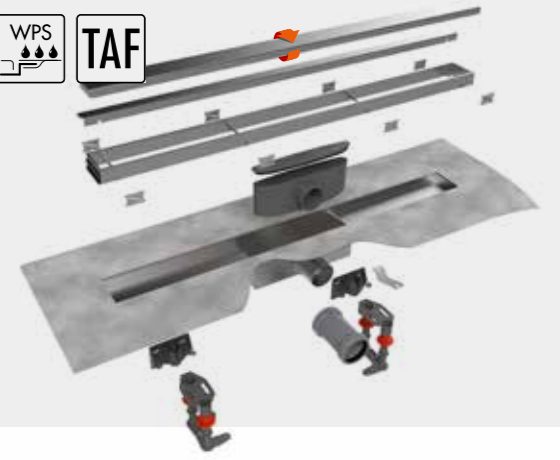

Easy Drain® Compact 50 TAF/Wall