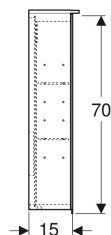

Eigenschappen

- Passend bij alle badkamerseries
- LED-verlichting
- Indirecte verlichting
- Aanraak-sensorschakelaar voor bovenste lamp
- Aanraak-sensorschakelaar voor onderste lamp
- Contactdoos
- USB-aansluiting
- Buitenkanten gespiegeld
- Achterkant spiegelen
- Vochtbestendig
- Met drie deuren
- Deuren aan beide zijden spiegelen
- Scharnier middendeur rechts
- Greep om te openen
- Schappen van glas verstelbaar
- Magneethouder

- Vergrotende spiegel

Technische gegevens

Beschermingsgraad	IP44
Nominale spanning	220–240 V AC
Netfrequentie	50/60 Hz
Bedrijfsspanning	12 V DC
Uitgangsspanning	12 V DC
Materiaal	Sterk verdichte 3-laagse houtspaankplaat
Levensduur LED-verlichting	60000 h LM-80
Lichtkleur	4200 K
Kleurweergave-index	> 80

Leveringsomvang

- Spiegelkast
- 6 schappen van glas
- Vergrotende spiegel
- Magneethouder
- Bevestigingsmateriaal

Art. nr.	Kleur / oppervlak	B	B1	B2	B3	H	T	Beschermingsklasse	Opgenomen vermogen	Contact doos	Lichtstroom	Lichtstroom indirect
500.594.00.1	Corpus: van buiten met spiegelglas Deuren: van binnen en buiten met spiegelglas	90 cm	86.4 cm	41.4 cm	24 cm	70 cm	17.2 cm	I	14.5 W	CEE 7/3 (Schuko)	1470 lm	560 lm
500.592.00.1	Corpus: van buiten met spiegelglas Deuren: van binnen en buiten met spiegelglas	120 cm	114.6 cm	49.4 cm	35 cm	70 cm	17.2 cm	I	19 W	CEE 7/3 (Schuko)	1890 lm	770 lm

Toebehoren

- Geberit magneethouder
- Geberit vergrotingspiegel

- Eine Steckdose für Spiegelschrank 90 cm
- Zwei Steckdosen für Spiegelschrank 120 cm (ausser Art.-Nr. 500.597.P5.1)