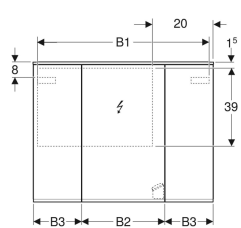

Eigenschappen

- Passend bij alle badkamerseries
- LED-verlichting
- Indirecte verlichting
- Aanraak-sensorschakelaar voor bovenste lamp
- Aanraak-sensorschakelaar voor onderste lamp
- Contactdoos
- USB-aansluiting
- Buitenkanten gespiegeld
- Achterkant spiegelen
- Vochtbestendig
- Met drie deuren
- Deuren aan beide zijden spiegelen
- Scharnier middendeur rechts
- Greep om te openen
- Schappen van glas verstelbaar
- Magneethouder

- Vergrotende spiegel

Technische gegevens

Beschermingsgraad	IP44
Nominale spanning	220–240 V AC
Netfrequentie	50/60 Hz
Bedrijfsspanning	12 V DC
Uitgangsspanning	12 V DC
Materiaal	Sterk verdichte 3-laagse houtspaankplaat
Levensduur LED-verlichting	60000 h LM-80
Lichtkleur	4200 K
Kleurweergave-index	> 80

Leveringsomvang

- Spiegelkast
- 6 schappen van glas
- Vergrotende spiegel
- Magneethouder
- Bevestigingsmateriaal

Art. nr.	Kleur / oppervlak	B	B1	B2	B3	H	T	Beschermingsklasse	Opgenomen vermogen	Contact doos	Lichtstroom	Lichtstroom indirect
500.594.00.1	Corpus: van buiten met spiegelglas Deuren: van binnen en buiten met spiegelglas	90 cm	86.4 cm	41.4 cm	24 cm	70 cm	17.2 cm	I	14.5 W	CEE 7/3 (Schuko)	1470 lm	560 lm
500.592.00.1	Corpus: van buiten met spiegelglas Deuren: van binnen en buiten met spiegelglas	120 cm	114.6 cm	49.4 cm	35 cm	70 cm	17.2 cm	I	19 W	CEE 7/3 (Schuko)	1890 lm	770 lm

Toebehoren

- Geberit magneethouder
- Geberit vergrotingspiegel

- Eine Steckdose für Spiegelschrank 90 cm
- Zwei Steckdosen für Spiegelschrank 120 cm (ausser Art.-Nr. 500.597.P5.1)