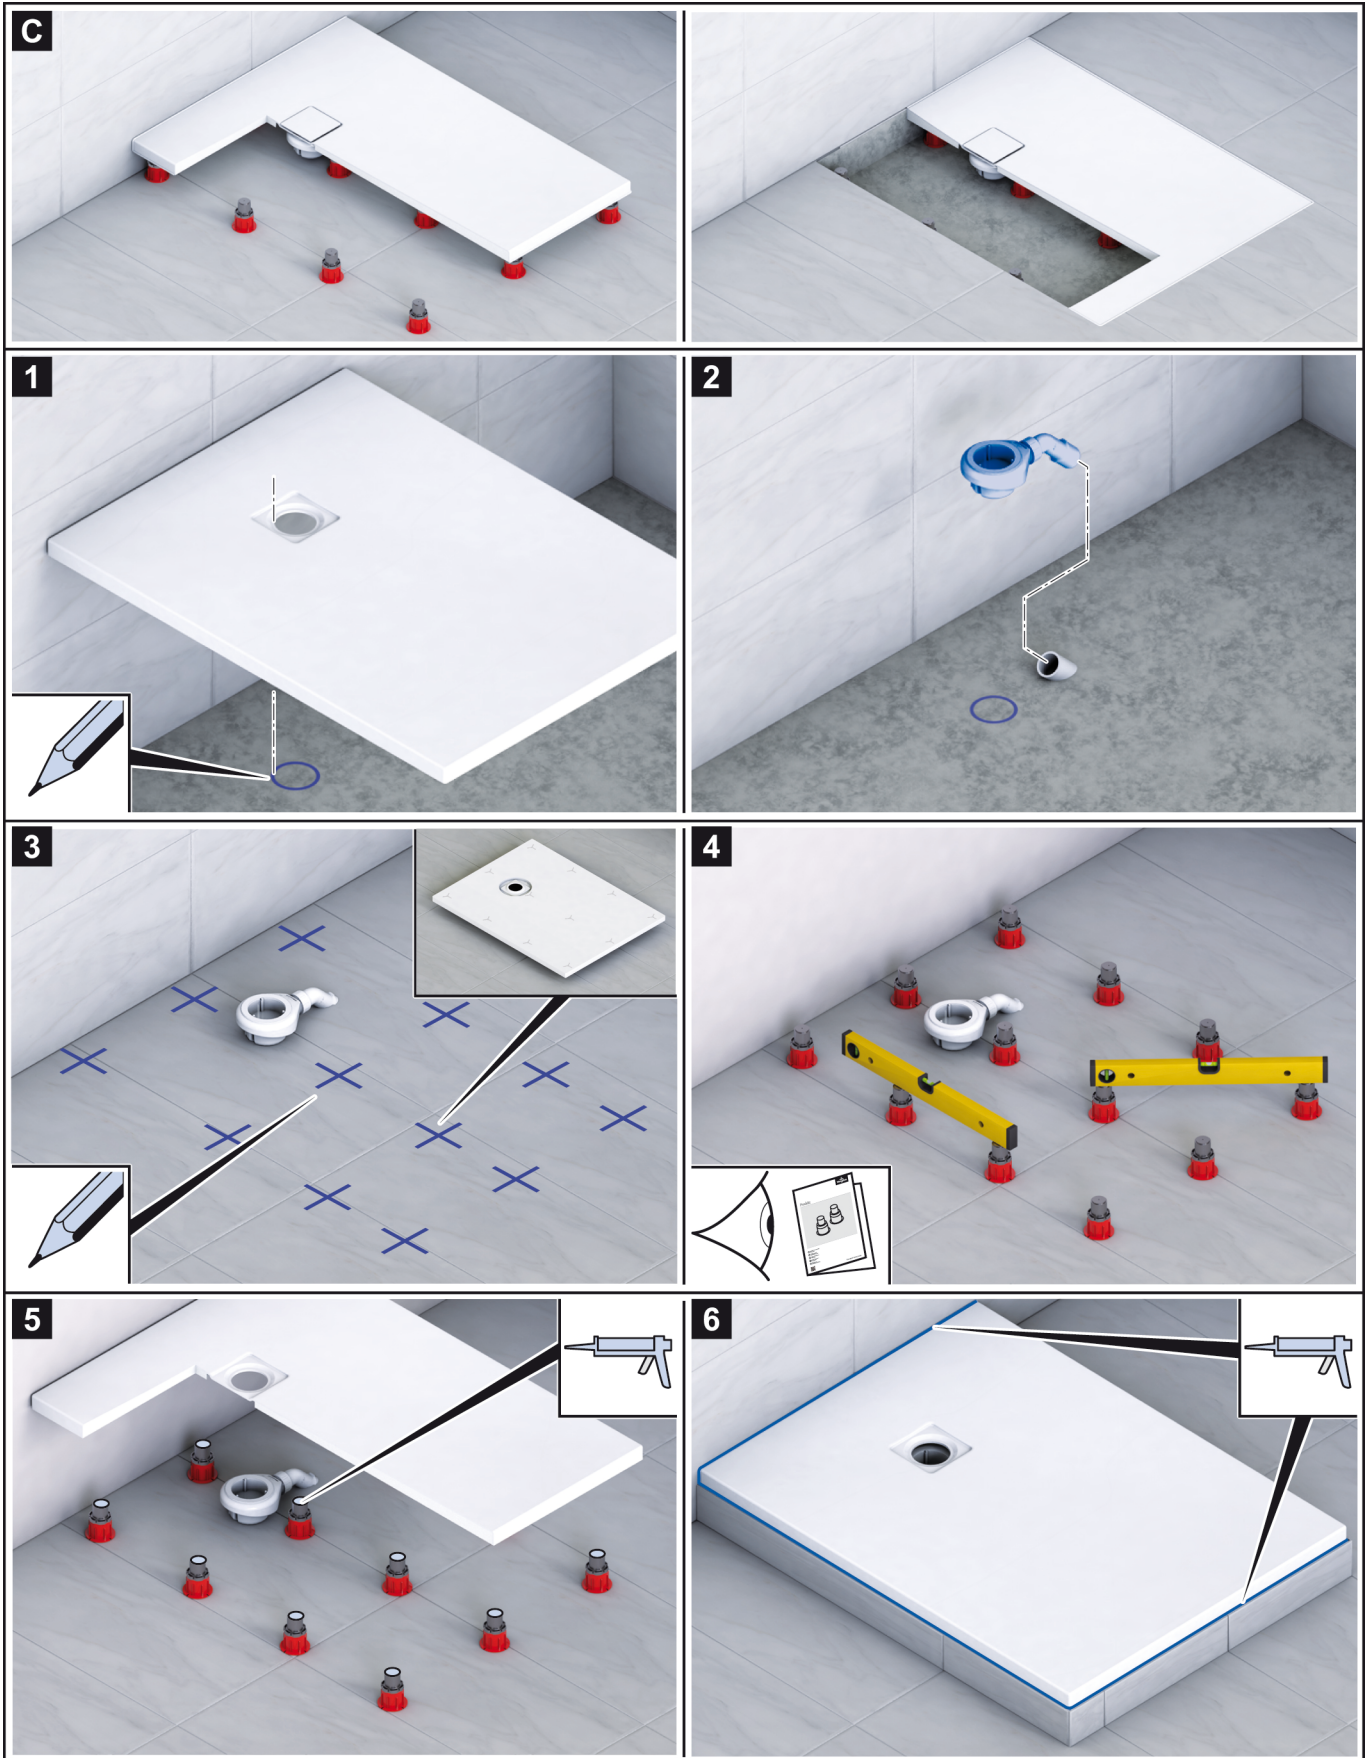

RockLite Shower Tray

- DE** Montageanleitung
- EN** Installation instructions
- FR** Instructions de montage
- IT** Istruzioni per il montaggio
- NL** Montagehandleiding

| A [mm] | B [mm] | C [mm] | D [mm] | E [mm] | F [mm] | G [mm] | H [mm] |
|--------|--------|--------|--------|--------|--------|--------|--------|
| 1000 | 1000 | 15 | 250 | - | - | - | - |
| 900 | 900 | 15 | 225 | - | - | - | - |
| 800 | 800 | 15 | 200 | - | - | - | - |
| 1800 | 1000 | 29 | 450 | 230 | 785 | 485 | 10 |
| 1800 | 900 | 30 | 450 | 230 | 785 | 450 | 10 |
| 1800 | 800 | 30 | 450 | 171 | 935 | 470 | 12 |
| 1700 | 900 | 29 | 425 | 230 | 690 | 420 | 8 |
| 1700 | 800 | 27 | 425 | 205 | 805 | 435 | 10 |
| 1600 | 1000 | 28 | 400 | 225 | 600 | 420 | 8 |
| 1600 | 900 | 27 | 400 | 225 | 600 | 390 | 6 |
| 1600 | 800 | 25 | 400 | 175 | 820 | 460 | 10 |
| 1500 | 1000 | 24 | 375 | 200 | 610 | 445 | 7 |
| 1500 | 900 | 25 | 375 | 200 | 610 | 410 | 7 |
| 1500 | 800 | 24 | 375 | 200 | 610 | 380 | 7 |
| 1400 | 750 | 23 | 350 | - | - | - | - |
| 1400 | 900 | 22 | 350 | - | - | - | - |
| 1400 | 800 | 21 | 350 | - | - | - | - |
| 1400 | 750 | 21 | 350 | - | - | - | - |
| 1200 | 900 | 19 | 300 | - | - | - | - |
| 1200 | 800 | 18 | 300 | - | - | - | - |
| 1200 | 750 | 15 | 300 | - | - | - | - |
| 1000 | 900 | 15 | 250 | - | - | - | - |
| 1000 | 800 | 15 | 250 | - | - | - | - |
| 1000 | 750 | 15 | 250 | - | - | - | - |
| 900 | 800 | 14 | 225 | - | - | - | - |
| 900 | 750 | 14 | 225 | - | - | - | - |