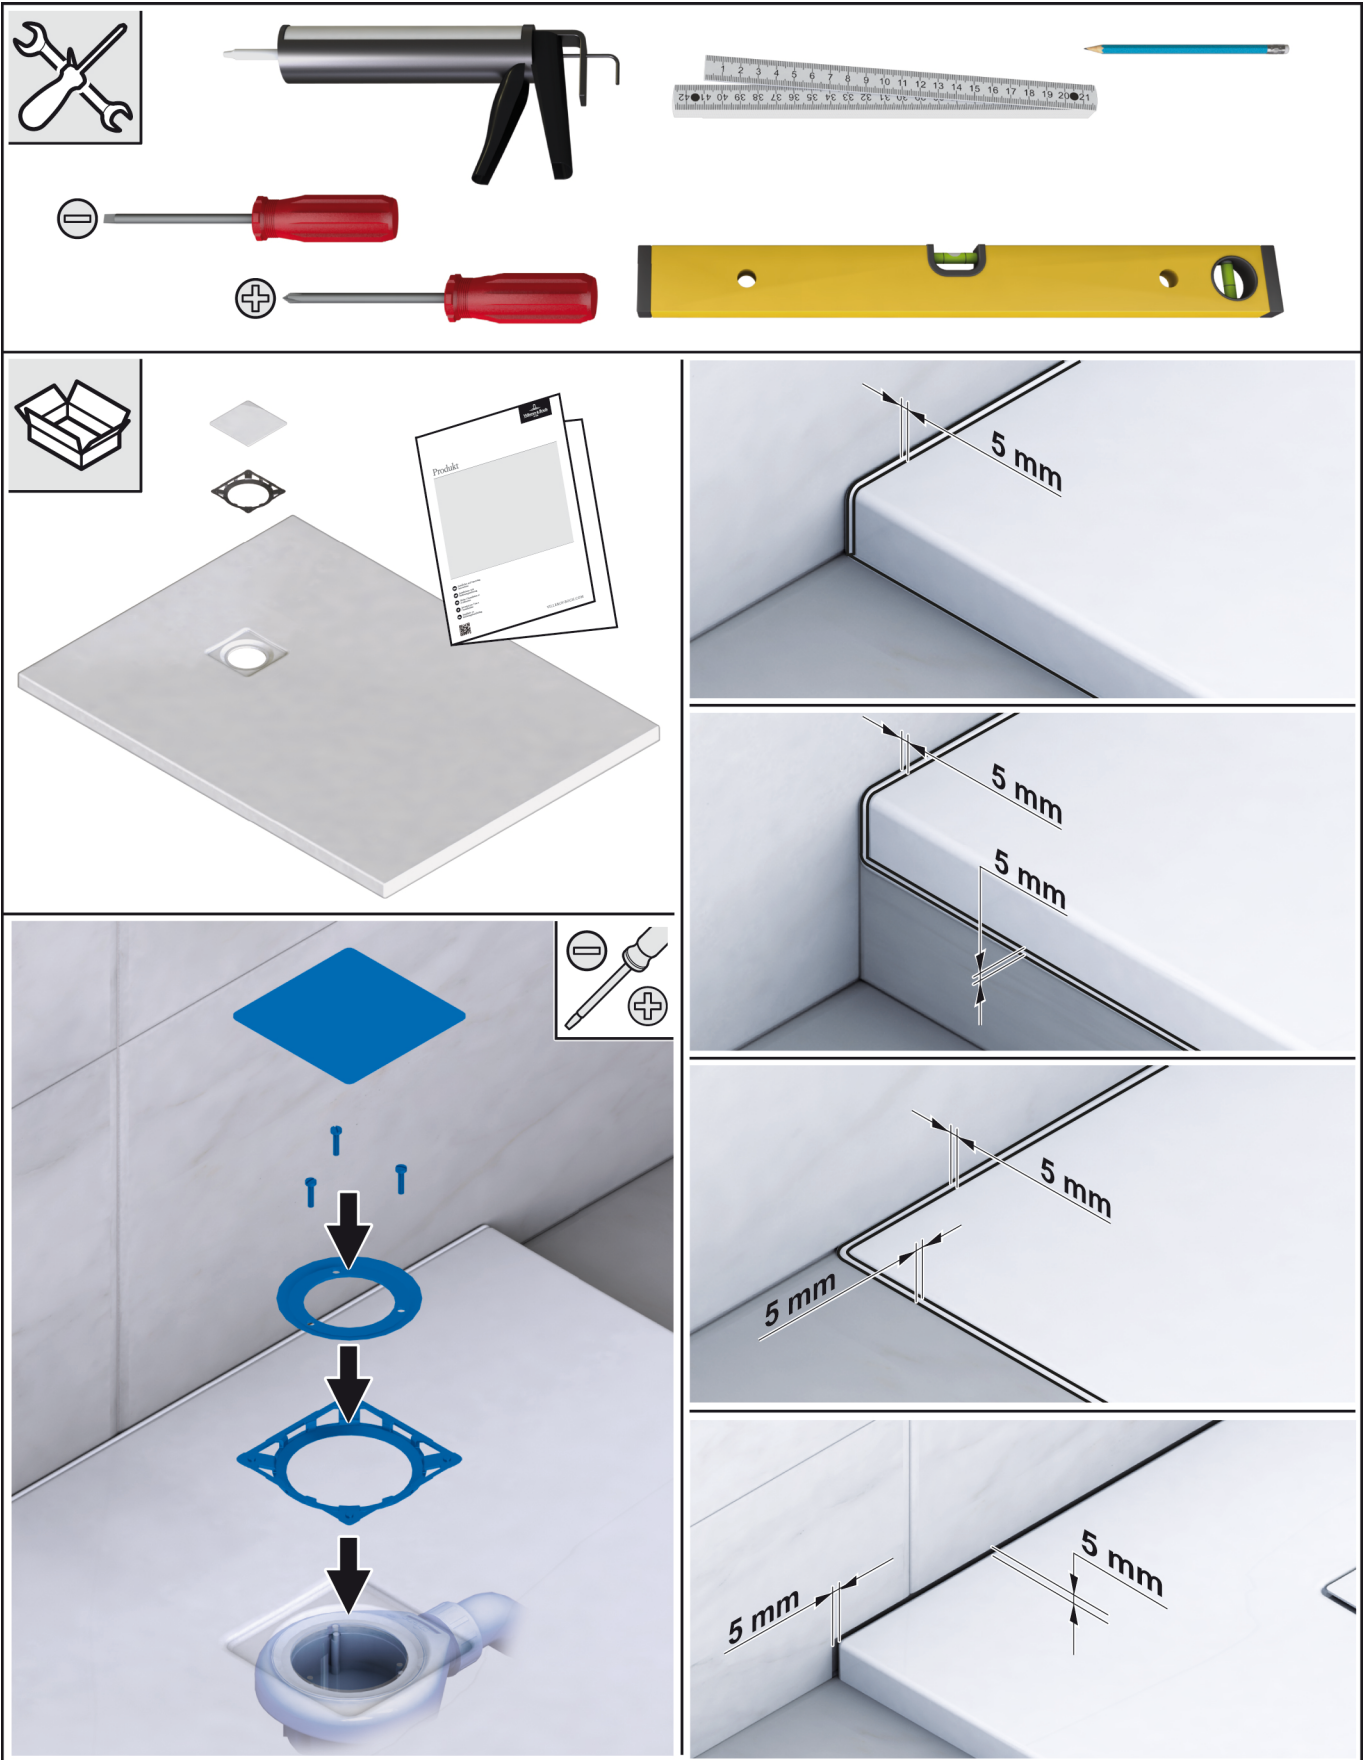

RockLite Shower Tray

- DE** Montageanleitung
- EN** Installation instructions
- FR** Instructions de montage
- IT** Istruzioni per il montaggio
- NL** Montagehandleiding

| A [mm] | B [mm] | C [mm] | D [mm] | E [mm] | F [mm] | G [mm] | H [mm] |
|--------|--------|--------|--------|--------|--------|--------|--------|
| 1000 | 1000 | 15 | 250 | - | - | - | - |
| 900 | 900 | 15 | 225 | - | - | - | - |
| 800 | 800 | 15 | 200 | - | - | - | - |
| 1800 | 1000 | 29 | 450 | 230 | 785 | 485 | 10 |
| 1800 | 900 | 30 | 450 | 230 | 785 | 450 | 10 |
| 1800 | 800 | 30 | 450 | 171 | 935 | 470 | 12 |
| 1700 | 900 | 29 | 425 | 230 | 690 | 420 | 8 |
| 1700 | 800 | 27 | 425 | 205 | 805 | 435 | 10 |
| 1600 | 1000 | 28 | 400 | 225 | 600 | 420 | 8 |
| 1600 | 900 | 27 | 400 | 225 | 600 | 390 | 6 |
| 1600 | 800 | 25 | 400 | 175 | 820 | 460 | 10 |
| 1500 | 1000 | 24 | 375 | 200 | 610 | 445 | 7 |
| 1500 | 900 | 25 | 375 | 200 | 610 | 410 | 7 |
| 1500 | 800 | 24 | 375 | 200 | 610 | 380 | 7 |
| 1400 | 750 | 23 | 350 | - | - | - | - |
| 1400 | 900 | 22 | 350 | - | - | - | - |
| 1400 | 800 | 21 | 350 | - | - | - | - |
| 1400 | 750 | 21 | 350 | - | - | - | - |
| 1200 | 900 | 19 | 300 | - | - | - | - |
| 1200 | 800 | 18 | 300 | - | - | - | - |
| 1200 | 750 | 15 | 300 | - | - | - | - |
| 1000 | 900 | 15 | 250 | - | - | - | - |
| 1000 | 800 | 15 | 250 | - | - | - | - |
| 1000 | 750 | 15 | 250 | - | - | - | - |
| 900 | 800 | 14 | 225 | - | - | - | - |
| 900 | 750 | 14 | 225 | - | - | - | - |