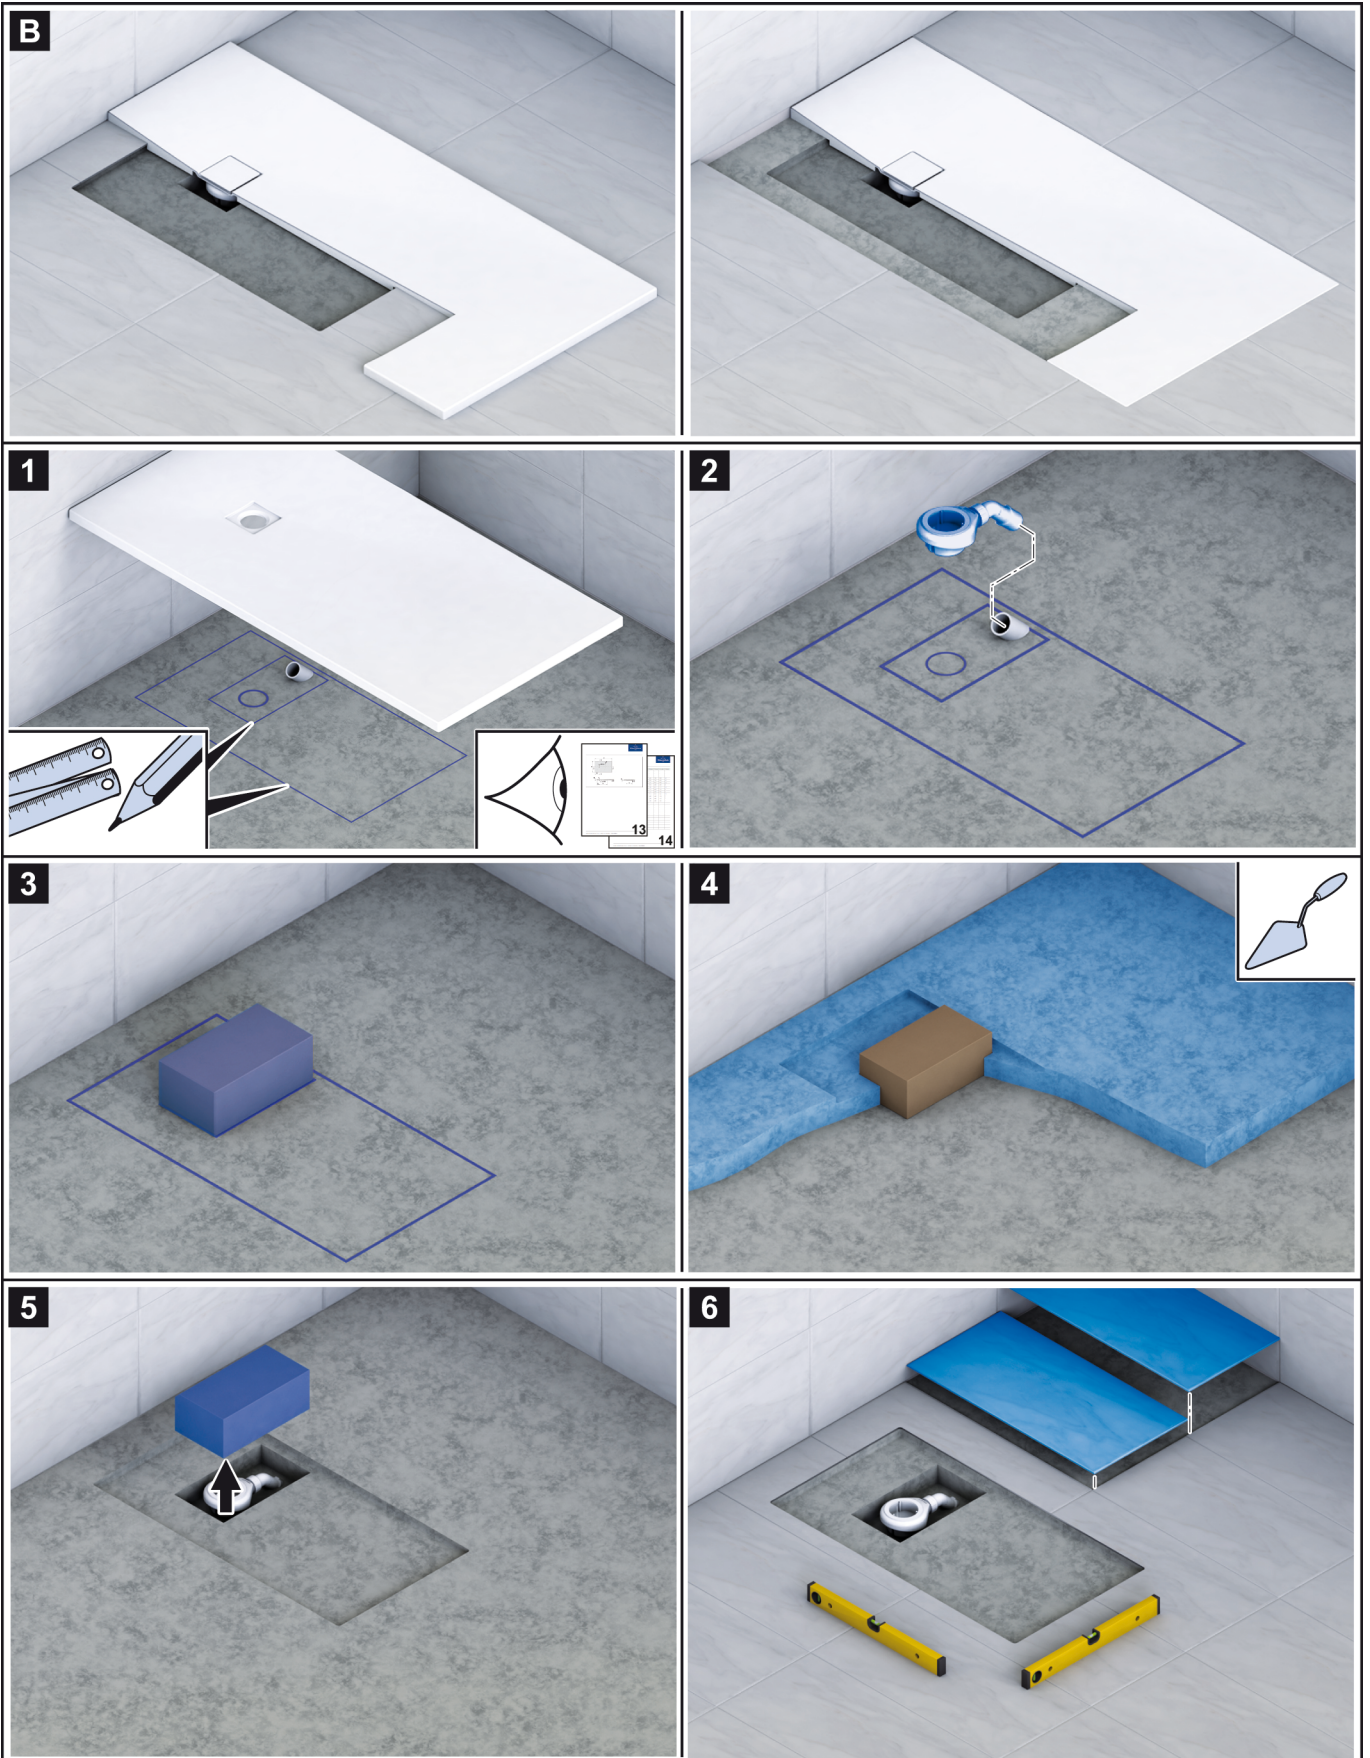

RockLite Shower Tray

- DE** Montageanleitung
- EN** Installation instructions
- FR** Instructions de montage
- IT** Istruzioni per il montaggio
- NL** Montagehandleiding

| A [mm] | B [mm] | C [mm] | D [mm] | E [mm] | F [mm] | G [mm] | H [mm] |
|--------|--------|--------|--------|--------|--------|--------|--------|
| 1000 | 1000 | 15 | 250 | - | - | - | - |
| 900 | 900 | 15 | 225 | - | - | - | - |
| 800 | 800 | 15 | 200 | - | - | - | - |
| 1800 | 1000 | 29 | 450 | 230 | 785 | 485 | 10 |
| 1800 | 900 | 30 | 450 | 230 | 785 | 450 | 10 |
| 1800 | 800 | 30 | 450 | 171 | 935 | 470 | 12 |
| 1700 | 900 | 29 | 425 | 230 | 690 | 420 | 8 |
| 1700 | 800 | 27 | 425 | 205 | 805 | 435 | 10 |
| 1600 | 1000 | 28 | 400 | 225 | 600 | 420 | 8 |
| 1600 | 900 | 27 | 400 | 225 | 600 | 390 | 6 |
| 1600 | 800 | 25 | 400 | 175 | 820 | 460 | 10 |
| 1500 | 1000 | 24 | 375 | 200 | 610 | 445 | 7 |
| 1500 | 900 | 25 | 375 | 200 | 610 | 410 | 7 |
| 1500 | 800 | 24 | 375 | 200 | 610 | 380 | 7 |
| 1400 | 750 | 23 | 350 | - | - | - | - |
| 1400 | 900 | 22 | 350 | - | - | - | - |
| 1400 | 800 | 21 | 350 | - | - | - | - |
| 1400 | 750 | 21 | 350 | - | - | - | - |
| 1200 | 900 | 19 | 300 | - | - | - | - |
| 1200 | 800 | 18 | 300 | - | - | - | - |
| 1200 | 750 | 15 | 300 | - | - | - | - |
| 1000 | 900 | 15 | 250 | - | - | - | - |
| 1000 | 800 | 15 | 250 | - | - | - | - |
| 1000 | 750 | 15 | 250 | - | - | - | - |
| 900 | 800 | 14 | 225 | - | - | - | - |
| 900 | 750 | 14 | 225 | - | - | - | - |