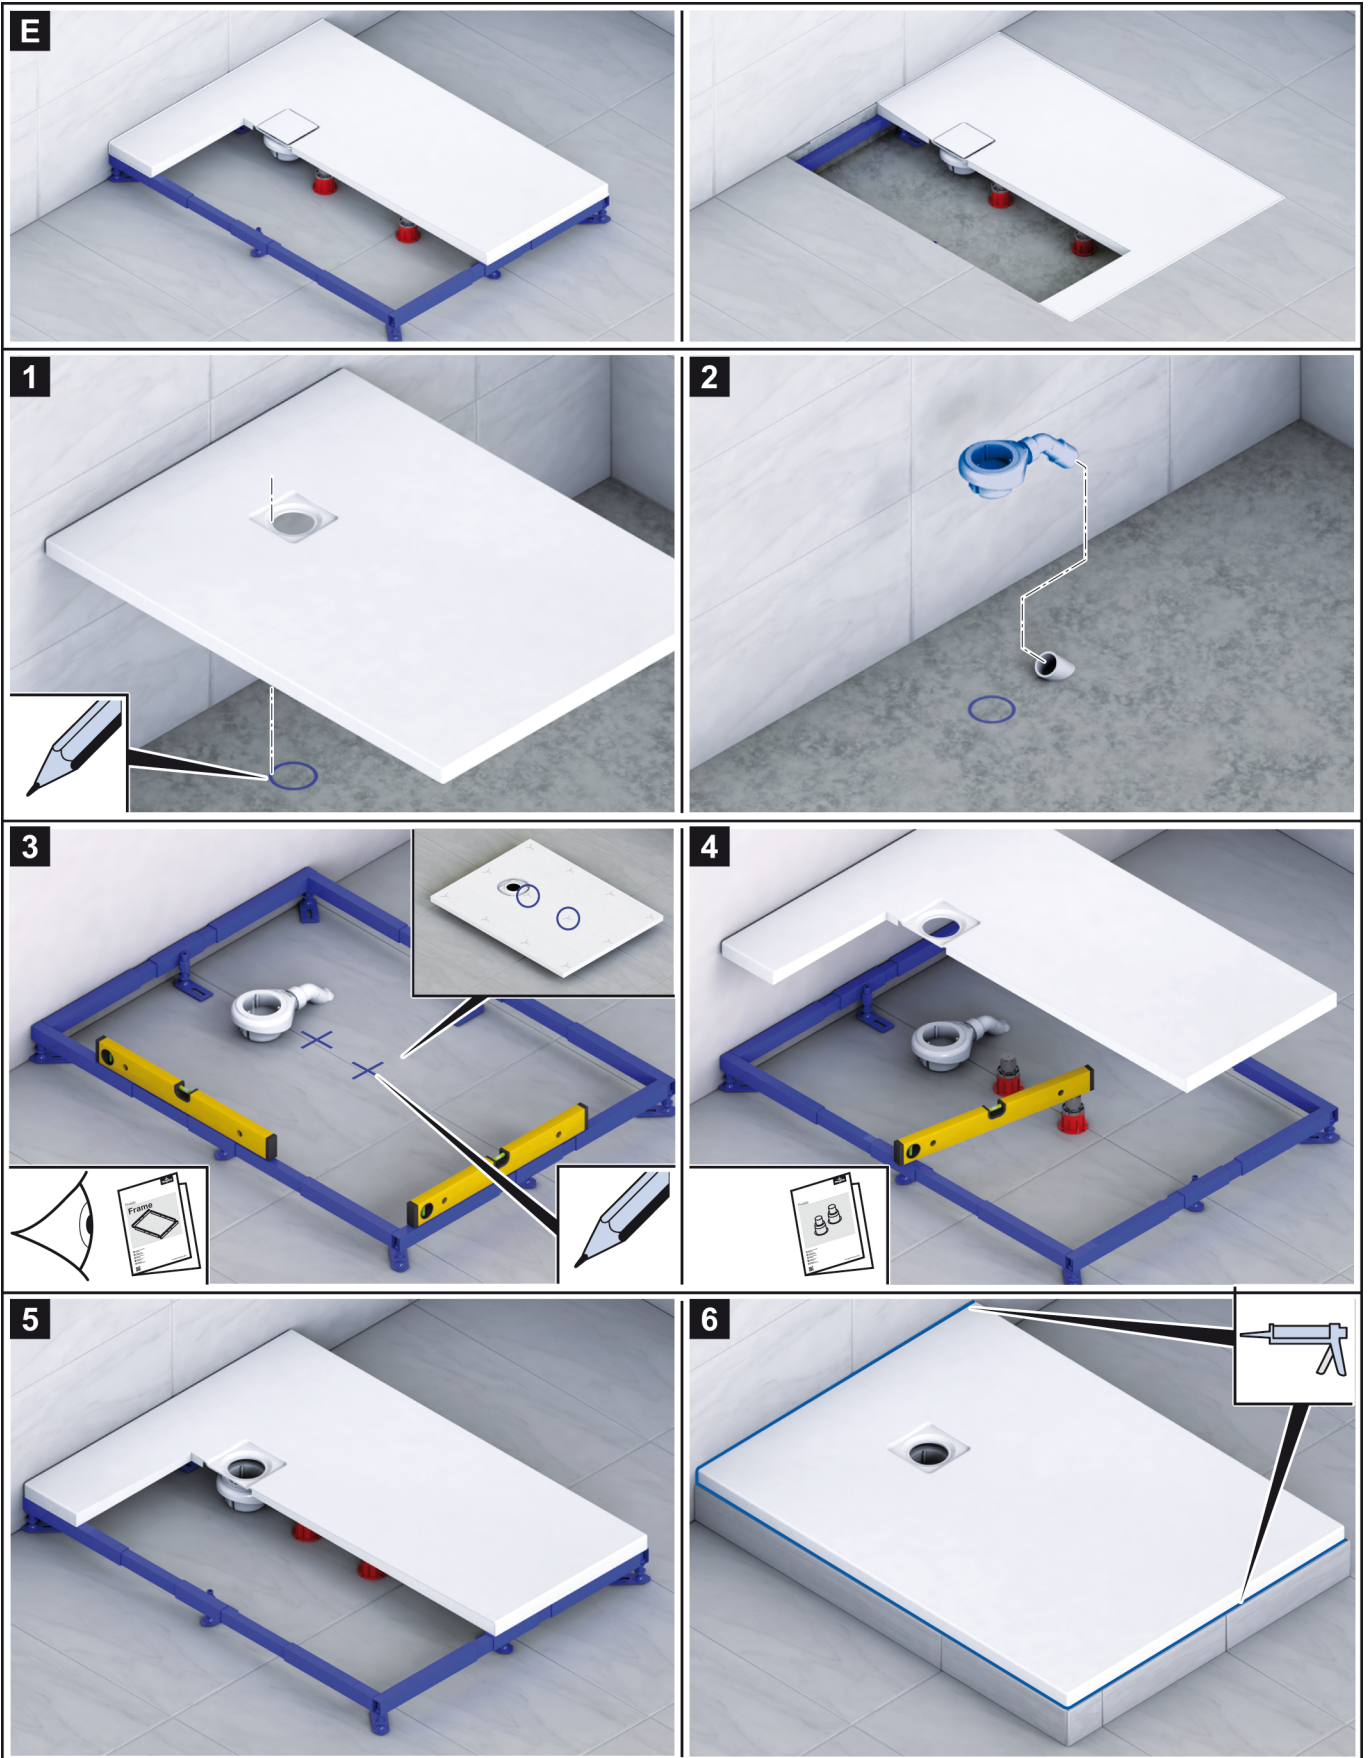

RockLite Shower Tray

- DE** Montageanleitung
- EN** Installation instructions
- FR** Instructions de montage
- IT** Istruzioni per il montaggio
- NL** Montagehandleiding

| A [mm] | B [mm] | C [mm] | D [mm] | E [mm] | F [mm] | G [mm] | H [mm] |
|--------|--------|--------|--------|--------|--------|--------|--------|
| 1000 | 1000 | 15 | 250 | - | - | - | - |
| 900 | 900 | 15 | 225 | - | - | - | - |
| 800 | 800 | 15 | 200 | - | - | - | - |
| 1800 | 1000 | 29 | 450 | 230 | 785 | 485 | 10 |
| 1800 | 900 | 30 | 450 | 230 | 785 | 450 | 10 |
| 1800 | 800 | 30 | 450 | 171 | 935 | 470 | 12 |
| 1700 | 900 | 29 | 425 | 230 | 690 | 420 | 8 |
| 1700 | 800 | 27 | 425 | 205 | 805 | 435 | 10 |
| 1600 | 1000 | 28 | 400 | 225 | 600 | 420 | 8 |
| 1600 | 900 | 27 | 400 | 225 | 600 | 390 | 6 |
| 1600 | 800 | 25 | 400 | 175 | 820 | 460 | 10 |
| 1500 | 1000 | 24 | 375 | 200 | 610 | 445 | 7 |
| 1500 | 900 | 25 | 375 | 200 | 610 | 410 | 7 |
| 1500 | 800 | 24 | 375 | 200 | 610 | 380 | 7 |
| 1400 | 750 | 23 | 350 | - | - | - | - |
| 1400 | 900 | 22 | 350 | - | - | - | - |
| 1400 | 800 | 21 | 350 | - | - | - | - |
| 1400 | 750 | 21 | 350 | - | - | - | - |
| 1200 | 900 | 19 | 300 | - | - | - | - |
| 1200 | 800 | 18 | 300 | - | - | - | - |
| 1200 | 750 | 15 | 300 | - | - | - | - |
| 1000 | 900 | 15 | 250 | - | - | - | - |
| 1000 | 800 | 15 | 250 | - | - | - | - |
| 1000 | 750 | 15 | 250 | - | - | - | - |
| 900 | 800 | 14 | 225 | - | - | - | - |
| 900 | 750 | 14 | 225 | - | - | - | - |