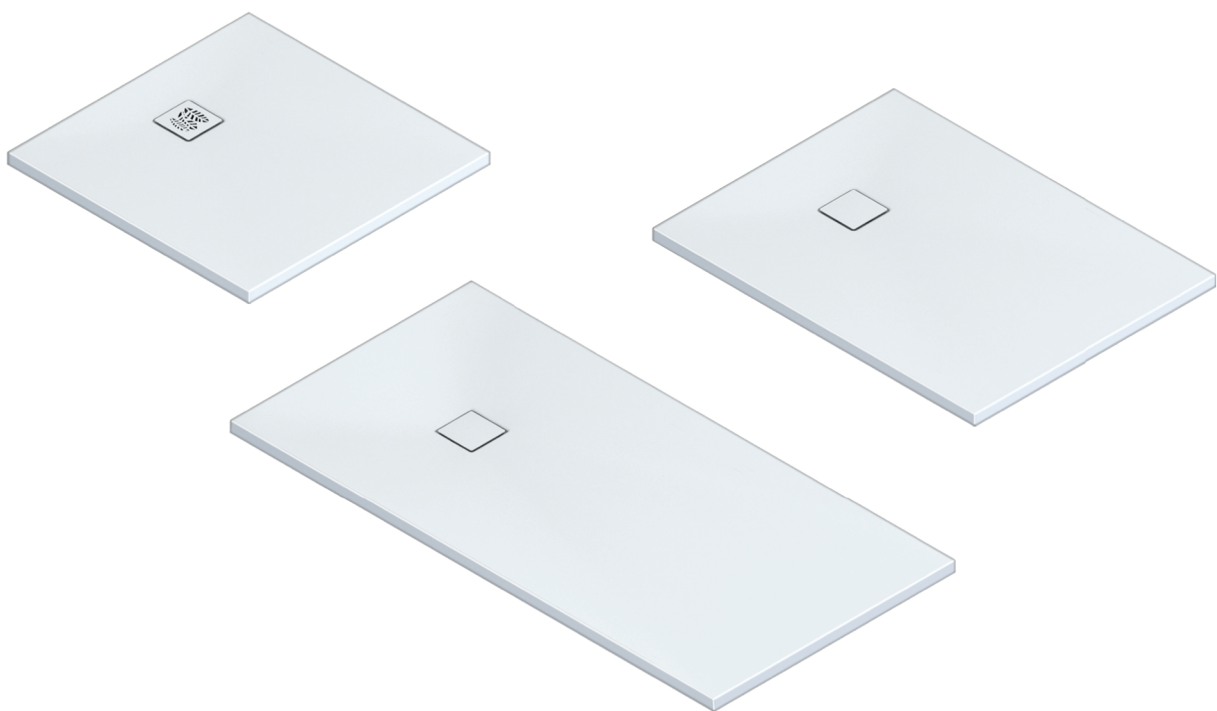

RockLite Shower Tray

- DE** Montageanleitung
- EN** Installation instructions
- FR** Instructions de montage
- IT** Istruzioni per il montaggio
- NL** Montagehandleiding

| A [mm] | B [mm] | C [mm] | D [mm] | E [mm] | F [mm] | G [mm] | H [mm] |
|--------|--------|--------|--------|--------|--------|--------|--------|
| 1000 | 1000 | 15 | 250 | - | - | - | - |
| 900 | 900 | 15 | 225 | - | - | - | - |
| 800 | 800 | 15 | 200 | - | - | - | - |
| 1800 | 1000 | 29 | 450 | 230 | 785 | 485 | 10 |
| 1800 | 900 | 30 | 450 | 230 | 785 | 450 | 10 |
| 1800 | 800 | 30 | 450 | 171 | 935 | 470 | 12 |
| 1700 | 900 | 29 | 425 | 230 | 690 | 420 | 8 |
| 1700 | 800 | 27 | 425 | 205 | 805 | 435 | 10 |
| 1600 | 1000 | 28 | 400 | 225 | 600 | 420 | 8 |
| 1600 | 900 | 27 | 400 | 225 | 600 | 390 | 6 |
| 1600 | 800 | 25 | 400 | 175 | 820 | 460 | 10 |
| 1500 | 1000 | 24 | 375 | 200 | 610 | 445 | 7 |
| 1500 | 900 | 25 | 375 | 200 | 610 | 410 | 7 |
| 1500 | 800 | 24 | 375 | 200 | 610 | 380 | 7 |
| 1400 | 750 | 23 | 350 | - | - | - | - |
| 1400 | 900 | 22 | 350 | - | - | - | - |
| 1400 | 800 | 21 | 350 | - | - | - | - |
| 1400 | 750 | 21 | 350 | - | - | - | - |
| 1200 | 900 | 19 | 300 | - | - | - | - |
| 1200 | 800 | 18 | 300 | - | - | - | - |
| 1200 | 750 | 15 | 300 | - | - | - | - |
| 1000 | 900 | 15 | 250 | - | - | - | - |
| 1000 | 800 | 15 | 250 | - | - | - | - |
| 1000 | 750 | 15 | 250 | - | - | - | - |
| 900 | 800 | 14 | 225 | - | - | - | - |
| 900 | 750 | 14 | 225 | - | - | - | - |