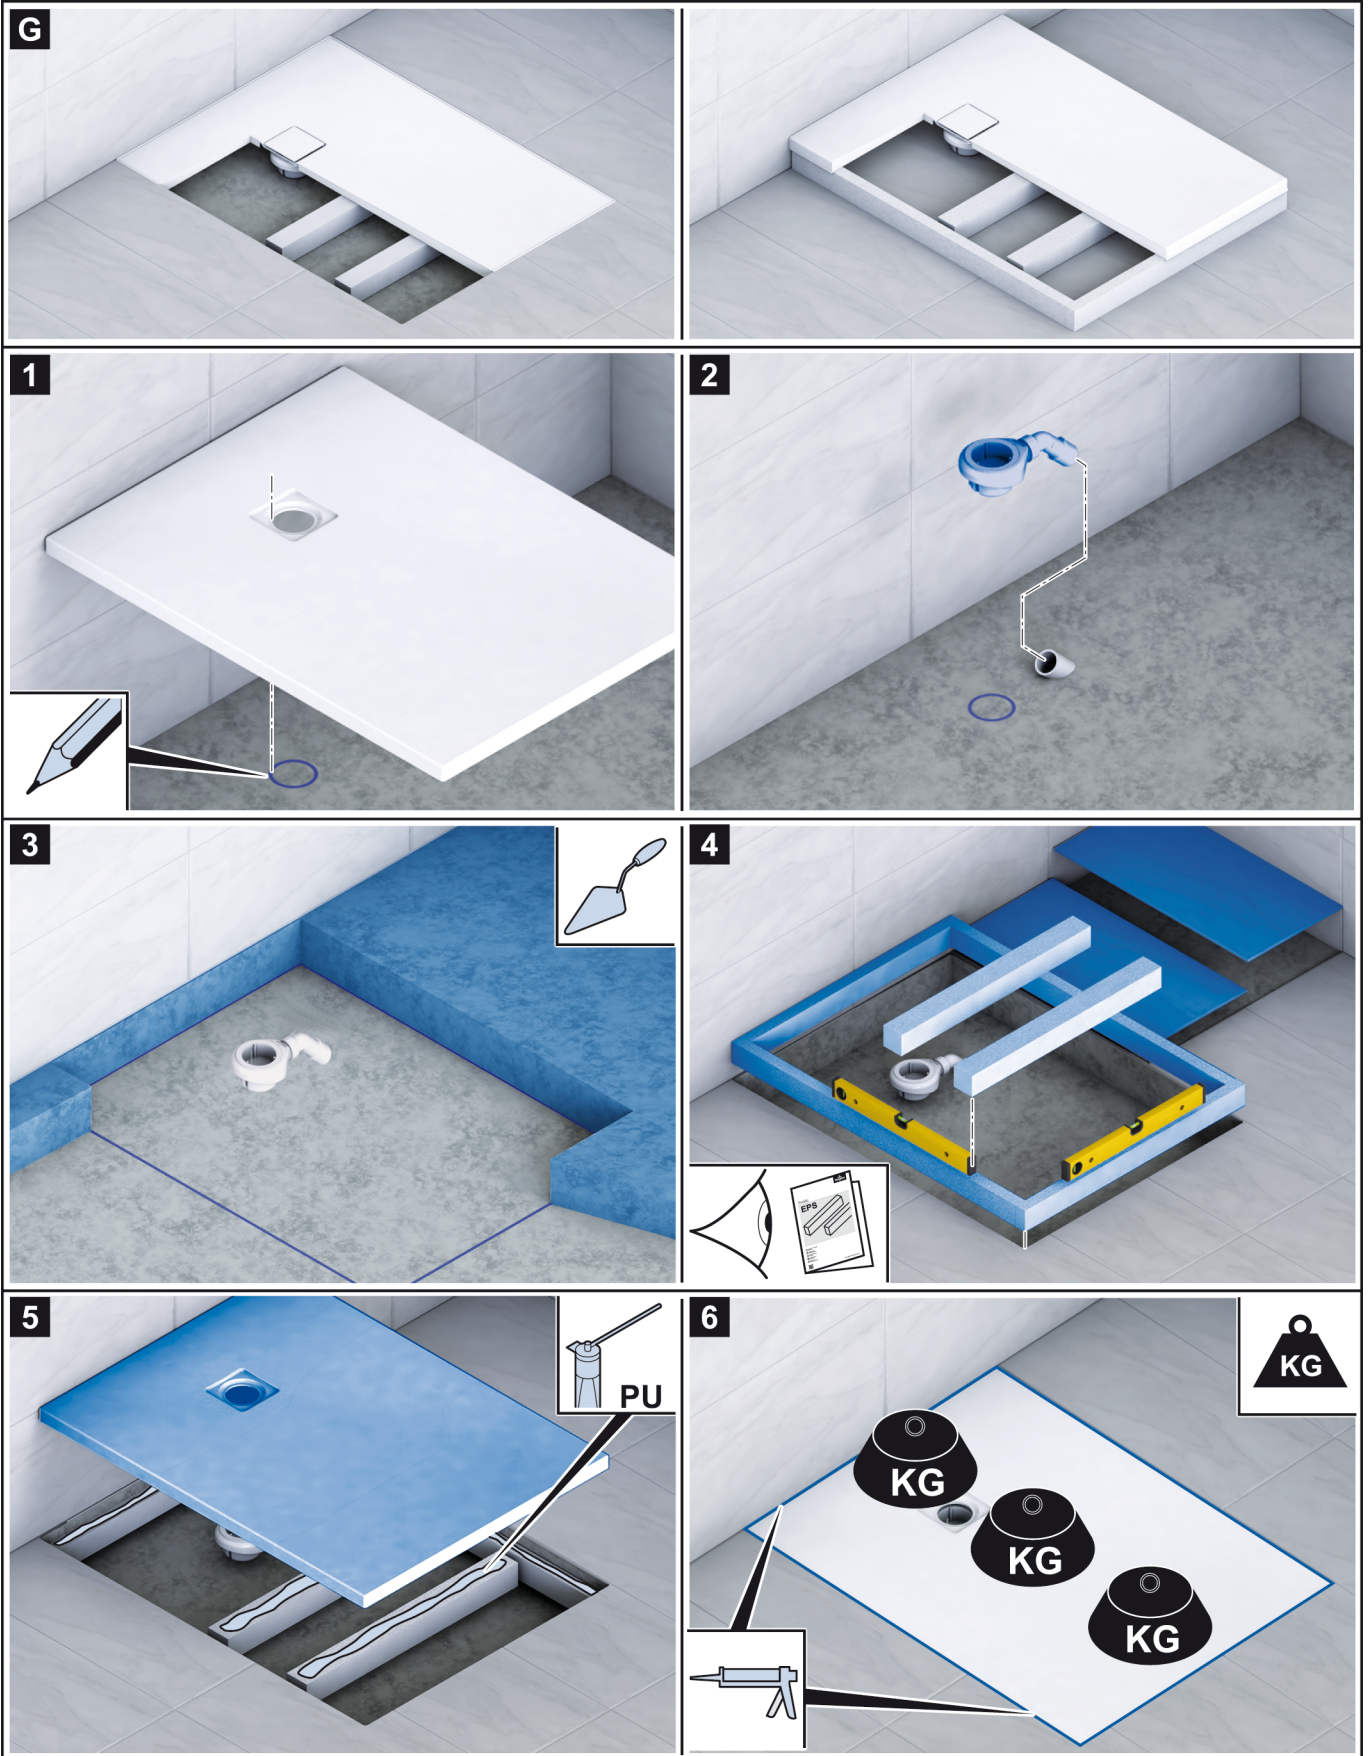

RockLite Shower Tray

- DE** Montageanleitung
- EN** Installation instructions
- FR** Instructions de montage
- IT** Istruzioni per il montaggio
- NL** Montagehandleiding

| A [mm] | B [mm] | C [mm] | D [mm] | E [mm] | F [mm] | G [mm] | H [mm] |
|--------|--------|--------|--------|--------|--------|--------|--------|
| 1000 | 1000 | 15 | 250 | - | - | - | - |
| 900 | 900 | 15 | 225 | - | - | - | - |
| 800 | 800 | 15 | 200 | - | - | - | - |
| 1800 | 1000 | 29 | 450 | 230 | 785 | 485 | 10 |
| 1800 | 900 | 30 | 450 | 230 | 785 | 450 | 10 |
| 1800 | 800 | 30 | 450 | 171 | 935 | 470 | 12 |
| 1700 | 900 | 29 | 425 | 230 | 690 | 420 | 8 |
| 1700 | 800 | 27 | 425 | 205 | 805 | 435 | 10 |
| 1600 | 1000 | 28 | 400 | 225 | 600 | 420 | 8 |
| 1600 | 900 | 27 | 400 | 225 | 600 | 390 | 6 |
| 1600 | 800 | 25 | 400 | 175 | 820 | 460 | 10 |
| 1500 | 1000 | 24 | 375 | 200 | 610 | 445 | 7 |
| 1500 | 900 | 25 | 375 | 200 | 610 | 410 | 7 |
| 1500 | 800 | 24 | 375 | 200 | 610 | 380 | 7 |
| 1400 | 750 | 23 | 350 | - | - | - | - |
| 1400 | 900 | 22 | 350 | - | - | - | - |
| 1400 | 800 | 21 | 350 | - | - | - | - |
| 1400 | 750 | 21 | 350 | - | - | - | - |
| 1200 | 900 | 19 | 300 | - | - | - | - |
| 1200 | 800 | 18 | 300 | - | - | - | - |
| 1200 | 750 | 15 | 300 | - | - | - | - |
| 1000 | 900 | 15 | 250 | - | - | - | - |
| 1000 | 800 | 15 | 250 | - | - | - | - |
| 1000 | 750 | 15 | 250 | - | - | - | - |
| 900 | 800 | 14 | 225 | - | - | - | - |
| 900 | 750 | 14 | 225 | - | - | - | - |