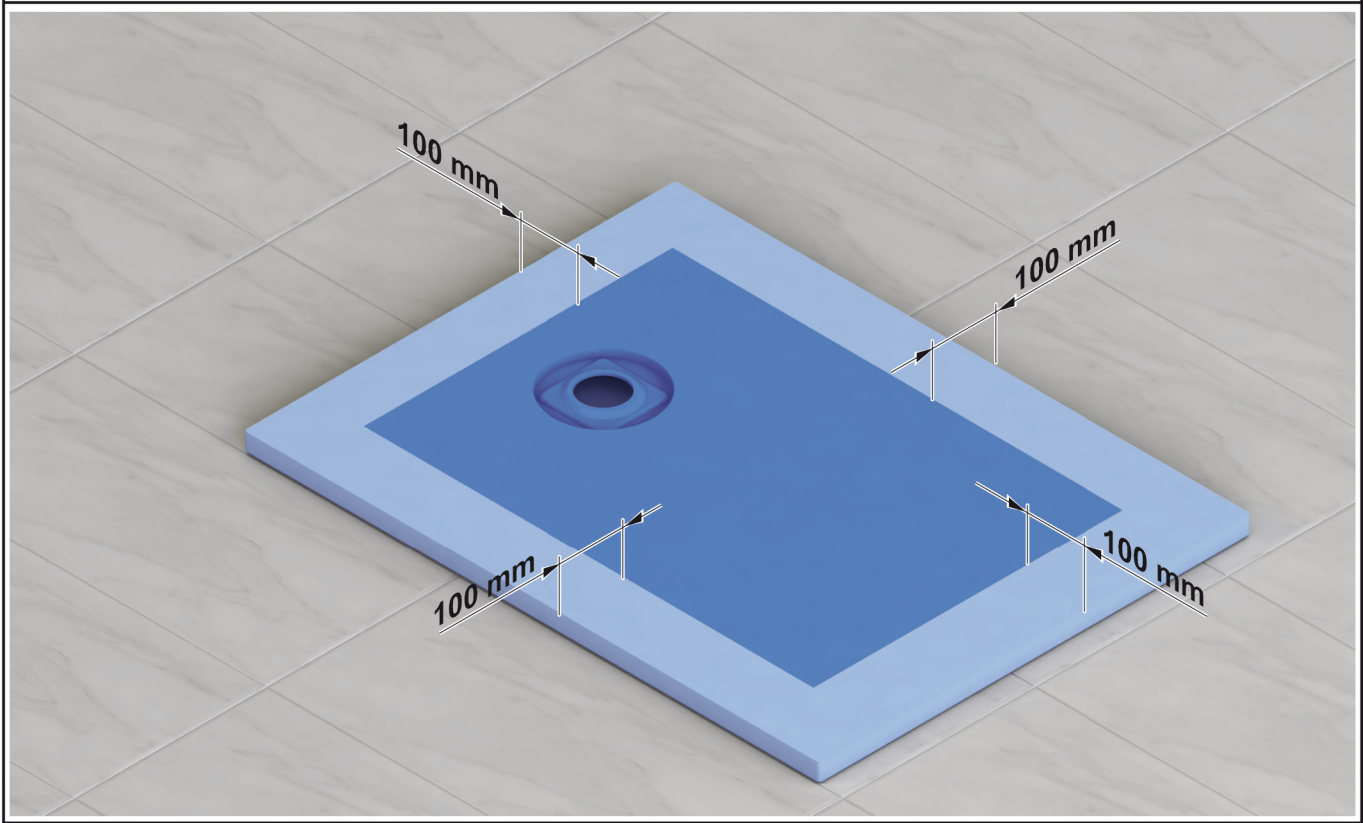

RockLite Shower Tray

- DE** Montageanleitung
- EN** Installation instructions
- FR** Instructions de montage
- IT** Istruzioni per il montaggio
- NL** Montagehandleiding

| A [mm] | B [mm] | C [mm] | D [mm] | E [mm] | F [mm] | G [mm] | H [mm] |
|--------|--------|--------|--------|--------|--------|--------|--------|
| 1000 | 1000 | 15 | 250 | - | - | - | - |
| 900 | 900 | 15 | 225 | - | - | - | - |
| 800 | 800 | 15 | 200 | - | - | - | - |
| 1800 | 1000 | 29 | 450 | 230 | 785 | 485 | 10 |
| 1800 | 900 | 30 | 450 | 230 | 785 | 450 | 10 |
| 1800 | 800 | 30 | 450 | 171 | 935 | 470 | 12 |
| 1700 | 900 | 29 | 425 | 230 | 690 | 420 | 8 |
| 1700 | 800 | 27 | 425 | 205 | 805 | 435 | 10 |
| 1600 | 1000 | 28 | 400 | 225 | 600 | 420 | 8 |
| 1600 | 900 | 27 | 400 | 225 | 600 | 390 | 6 |
| 1600 | 800 | 25 | 400 | 175 | 820 | 460 | 10 |
| 1500 | 1000 | 24 | 375 | 200 | 610 | 445 | 7 |
| 1500 | 900 | 25 | 375 | 200 | 610 | 410 | 7 |
| 1500 | 800 | 24 | 375 | 200 | 610 | 380 | 7 |
| 1400 | 750 | 23 | 350 | - | - | - | - |
| 1400 | 900 | 22 | 350 | - | - | - | - |
| 1400 | 800 | 21 | 350 | - | - | - | - |
| 1400 | 750 | 21 | 350 | - | - | - | - |
| 1200 | 900 | 19 | 300 | - | - | - | - |
| 1200 | 800 | 18 | 300 | - | - | - | - |
| 1200 | 750 | 15 | 300 | - | - | - | - |
| 1000 | 900 | 15 | 250 | - | - | - | - |
| 1000 | 800 | 15 | 250 | - | - | - | - |
| 1000 | 750 | 15 | 250 | - | - | - | - |
| 900 | 800 | 14 | 225 | - | - | - | - |
| 900 | 750 | 14 | 225 | - | - | - | - |