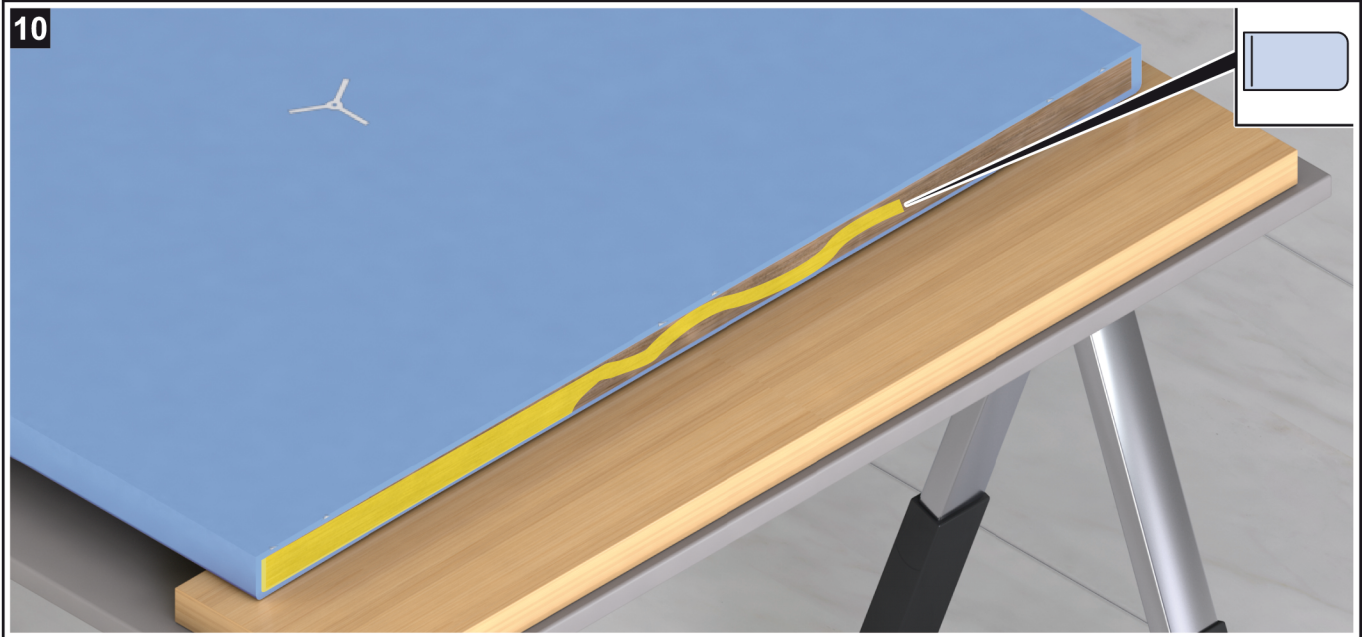

RockLite Shower Tray

- DE** Montageanleitung
- EN** Installation instructions
- FR** Instructions de montage
- IT** Istruzioni per il montaggio
- NL** Montagehandleiding

| A [mm] | B [mm] | C [mm] | D [mm] | E [mm] | F [mm] | G [mm] | H [mm] |
|--------|--------|--------|--------|--------|--------|--------|--------|
| 1000 | 1000 | 15 | 250 | - | - | - | - |
| 900 | 900 | 15 | 225 | - | - | - | - |
| 800 | 800 | 15 | 200 | - | - | - | - |
| 1800 | 1000 | 29 | 450 | 230 | 785 | 485 | 10 |
| 1800 | 900 | 30 | 450 | 230 | 785 | 450 | 10 |
| 1800 | 800 | 30 | 450 | 171 | 935 | 470 | 12 |
| 1700 | 900 | 29 | 425 | 230 | 690 | 420 | 8 |
| 1700 | 800 | 27 | 425 | 205 | 805 | 435 | 10 |
| 1600 | 1000 | 28 | 400 | 225 | 600 | 420 | 8 |
| 1600 | 900 | 27 | 400 | 225 | 600 | 390 | 6 |
| 1600 | 800 | 25 | 400 | 175 | 820 | 460 | 10 |
| 1500 | 1000 | 24 | 375 | 200 | 610 | 445 | 7 |
| 1500 | 900 | 25 | 375 | 200 | 610 | 410 | 7 |
| 1500 | 800 | 24 | 375 | 200 | 610 | 380 | 7 |
| 1400 | 750 | 23 | 350 | - | - | - | - |
| 1400 | 900 | 22 | 350 | - | - | - | - |
| 1400 | 800 | 21 | 350 | - | - | - | - |
| 1400 | 750 | 21 | 350 | - | - | - | - |
| 1200 | 900 | 19 | 300 | - | - | - | - |
| 1200 | 800 | 18 | 300 | - | - | - | - |
| 1200 | 750 | 15 | 300 | - | - | - | - |
| 1000 | 900 | 15 | 250 | - | - | - | - |
| 1000 | 800 | 15 | 250 | - | - | - | - |
| 1000 | 750 | 15 | 250 | - | - | - | - |
| 900 | 800 | 14 | 225 | - | - | - | - |
| 900 | 750 | 14 | 225 | - | - | - | - |