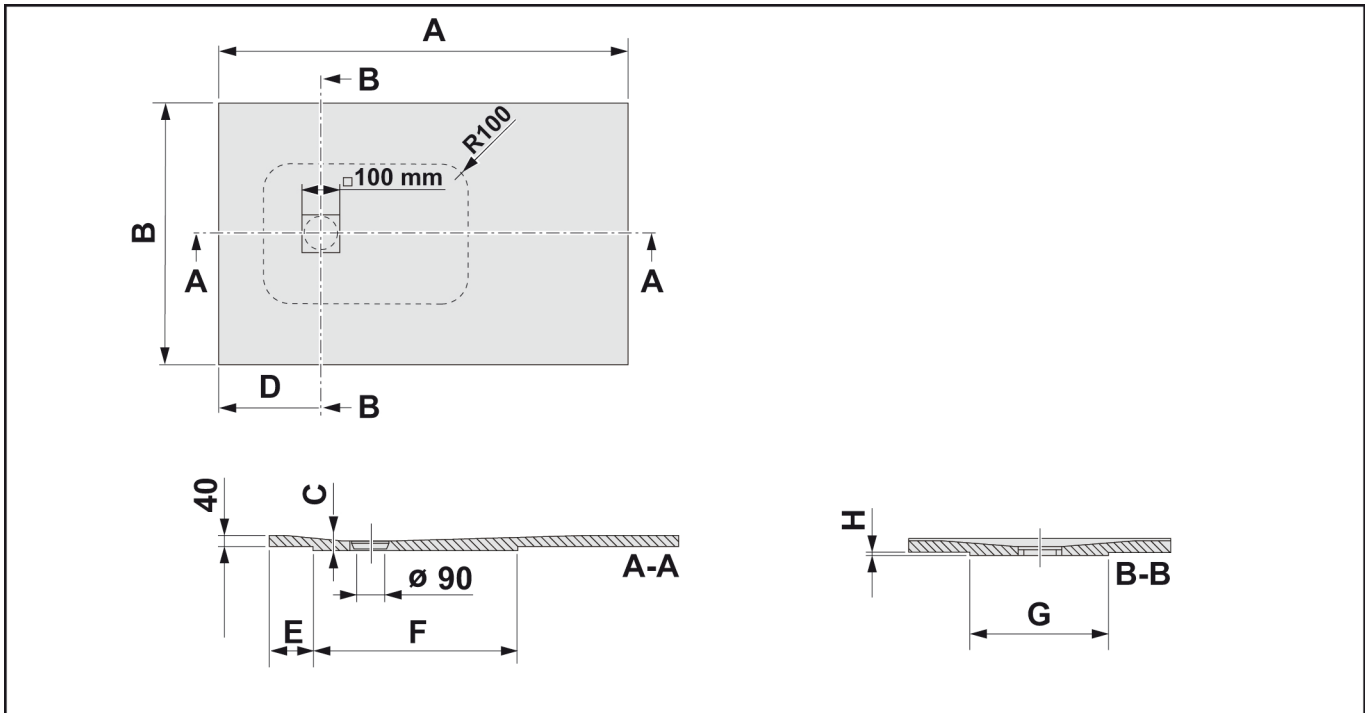

RockLite Shower Tray

- DE** Montageanleitung
- EN** Installation instructions
- FR** Instructions de montage
- IT** Istruzioni per il montaggio
- NL** Montagehandleiding

| A [mm] | B [mm] | C [mm] | D [mm] | E [mm] | F [mm] | G [mm] | H [mm] |
|--------|--------|--------|--------|--------|--------|--------|--------|
| 1000 | 1000 | 15 | 250 | - | - | - | - |
| 900 | 900 | 15 | 225 | - | - | - | - |
| 800 | 800 | 15 | 200 | - | - | - | - |
| 1800 | 1000 | 29 | 450 | 230 | 785 | 485 | 10 |
| 1800 | 900 | 30 | 450 | 230 | 785 | 450 | 10 |
| 1800 | 800 | 30 | 450 | 171 | 935 | 470 | 12 |
| 1700 | 900 | 29 | 425 | 230 | 690 | 420 | 8 |
| 1700 | 800 | 27 | 425 | 205 | 805 | 435 | 10 |
| 1600 | 1000 | 28 | 400 | 225 | 600 | 420 | 8 |
| 1600 | 900 | 27 | 400 | 225 | 600 | 390 | 6 |
| 1600 | 800 | 25 | 400 | 175 | 820 | 460 | 10 |
| 1500 | 1000 | 24 | 375 | 200 | 610 | 445 | 7 |
| 1500 | 900 | 25 | 375 | 200 | 610 | 410 | 7 |
| 1500 | 800 | 24 | 375 | 200 | 610 | 380 | 7 |
| 1400 | 750 | 23 | 350 | - | - | - | - |
| 1400 | 900 | 22 | 350 | - | - | - | - |
| 1400 | 800 | 21 | 350 | - | - | - | - |
| 1400 | 750 | 21 | 350 | - | - | - | - |
| 1200 | 900 | 19 | 300 | - | - | - | - |
| 1200 | 800 | 18 | 300 | - | - | - | - |
| 1200 | 750 | 15 | 300 | - | - | - | - |
| 1000 | 900 | 15 | 250 | - | - | - | - |
| 1000 | 800 | 15 | 250 | - | - | - | - |
| 1000 | 750 | 15 | 250 | - | - | - | - |
| 900 | 800 | 14 | 225 | - | - | - | - |
| 900 | 750 | 14 | 225 | - | - | - | - |