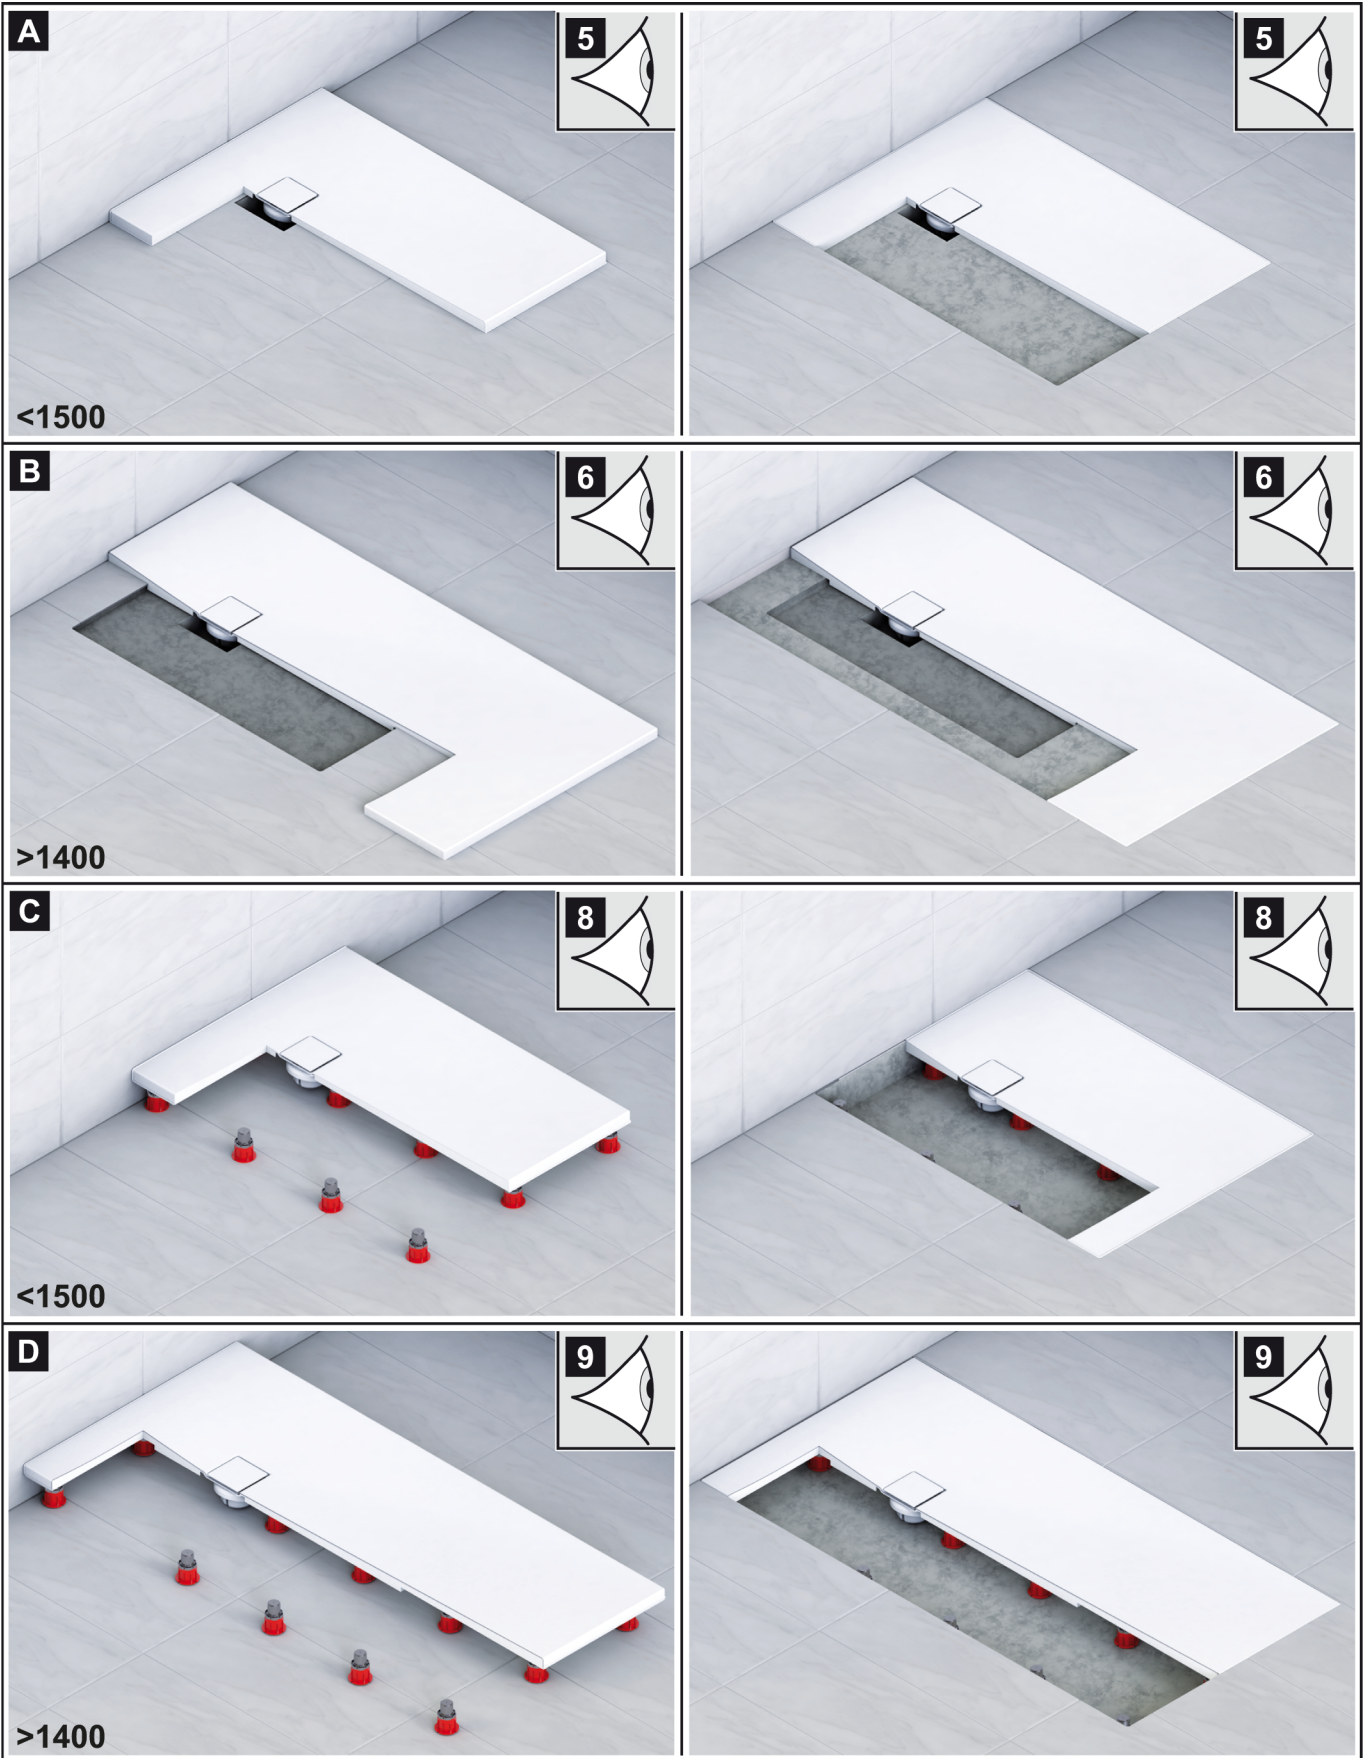

RockLite Shower Tray

- DE** Montageanleitung
- EN** Installation instructions
- FR** Instructions de montage
- IT** Istruzioni per il montaggio
- NL** Montagehandleiding

| A [mm] | B [mm] | C [mm] | D [mm] | E [mm] | F [mm] | G [mm] | H [mm] |
|--------|--------|--------|--------|--------|--------|--------|--------|
| 1000 | 1000 | 15 | 250 | - | - | - | - |
| 900 | 900 | 15 | 225 | - | - | - | - |
| 800 | 800 | 15 | 200 | - | - | - | - |
| 1800 | 1000 | 29 | 450 | 230 | 785 | 485 | 10 |
| 1800 | 900 | 30 | 450 | 230 | 785 | 450 | 10 |
| 1800 | 800 | 30 | 450 | 171 | 935 | 470 | 12 |
| 1700 | 900 | 29 | 425 | 230 | 690 | 420 | 8 |
| 1700 | 800 | 27 | 425 | 205 | 805 | 435 | 10 |
| 1600 | 1000 | 28 | 400 | 225 | 600 | 420 | 8 |
| 1600 | 900 | 27 | 400 | 225 | 600 | 390 | 6 |
| 1600 | 800 | 25 | 400 | 175 | 820 | 460 | 10 |
| 1500 | 1000 | 24 | 375 | 200 | 610 | 445 | 7 |
| 1500 | 900 | 25 | 375 | 200 | 610 | 410 | 7 |
| 1500 | 800 | 24 | 375 | 200 | 610 | 380 | 7 |
| 1400 | 750 | 23 | 350 | - | - | - | - |
| 1400 | 900 | 22 | 350 | - | - | - | - |
| 1400 | 800 | 21 | 350 | - | - | - | - |
| 1400 | 750 | 21 | 350 | - | - | - | - |
| 1200 | 900 | 19 | 300 | - | - | - | - |
| 1200 | 800 | 18 | 300 | - | - | - | - |
| 1200 | 750 | 15 | 300 | - | - | - | - |
| 1000 | 900 | 15 | 250 | - | - | - | - |
| 1000 | 800 | 15 | 250 | - | - | - | - |
| 1000 | 750 | 15 | 250 | - | - | - | - |
| 900 | 800 | 14 | 225 | - | - | - | - |
| 900 | 750 | 14 | 225 | - | - | - | - |