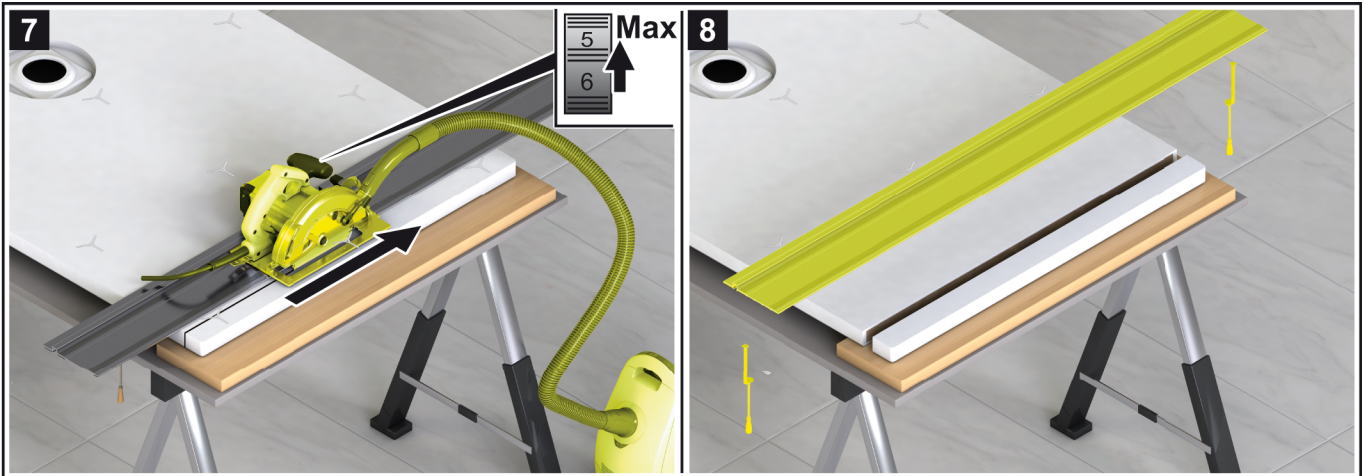

RockLite Shower Tray

- DE** Montageanleitung
- EN** Installation instructions
- FR** Instructions de montage
- IT** Istruzioni per il montaggio
- NL** Montagehandleiding

| A [mm] | B [mm] | C [mm] | D [mm] | E [mm] | F [mm] | G [mm] | H [mm] |
|--------|--------|--------|--------|--------|--------|--------|--------|
| 1000 | 1000 | 15 | 250 | - | - | - | - |
| 900 | 900 | 15 | 225 | - | - | - | - |
| 800 | 800 | 15 | 200 | - | - | - | - |
| 1800 | 1000 | 29 | 450 | 230 | 785 | 485 | 10 |
| 1800 | 900 | 30 | 450 | 230 | 785 | 450 | 10 |
| 1800 | 800 | 30 | 450 | 171 | 935 | 470 | 12 |
| 1700 | 900 | 29 | 425 | 230 | 690 | 420 | 8 |
| 1700 | 800 | 27 | 425 | 205 | 805 | 435 | 10 |
| 1600 | 1000 | 28 | 400 | 225 | 600 | 420 | 8 |
| 1600 | 900 | 27 | 400 | 225 | 600 | 390 | 6 |
| 1600 | 800 | 25 | 400 | 175 | 820 | 460 | 10 |
| 1500 | 1000 | 24 | 375 | 200 | 610 | 445 | 7 |
| 1500 | 900 | 25 | 375 | 200 | 610 | 410 | 7 |
| 1500 | 800 | 24 | 375 | 200 | 610 | 380 | 7 |
| 1400 | 750 | 23 | 350 | - | - | - | - |
| 1400 | 900 | 22 | 350 | - | - | - | - |
| 1400 | 800 | 21 | 350 | - | - | - | - |
| 1400 | 750 | 21 | 350 | - | - | - | - |
| 1200 | 900 | 19 | 300 | - | - | - | - |
| 1200 | 800 | 18 | 300 | - | - | - | - |
| 1200 | 750 | 15 | 300 | - | - | - | - |
| 1000 | 900 | 15 | 250 | - | - | - | - |
| 1000 | 800 | 15 | 250 | - | - | - | - |
| 1000 | 750 | 15 | 250 | - | - | - | - |
| 900 | 800 | 14 | 225 | - | - | - | - |
| 900 | 750 | 14 | 225 | - | - | - | - |