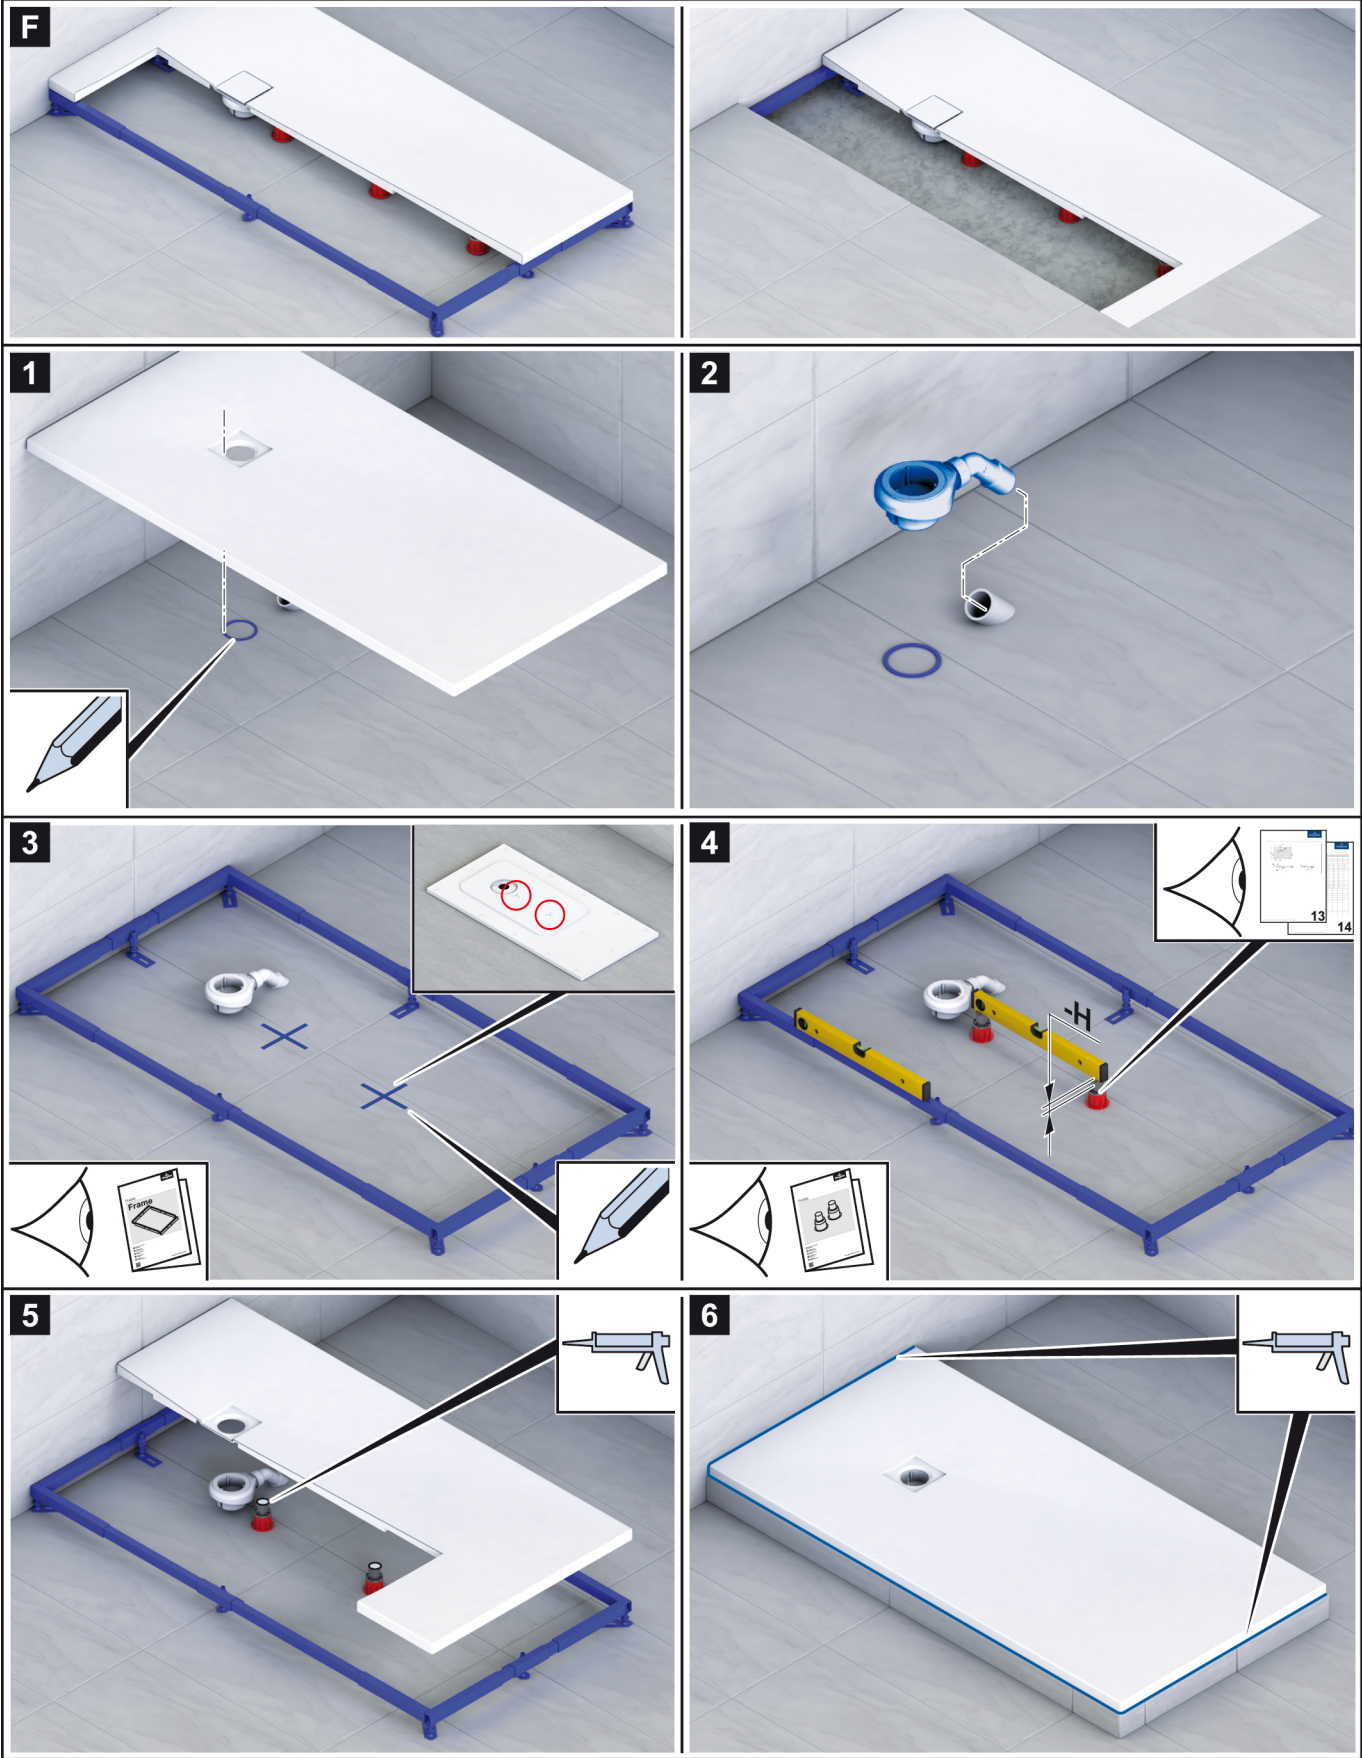

RockLite Shower Tray

- DE** Montageanleitung
- EN** Installation instructions
- FR** Instructions de montage
- IT** Istruzioni per il montaggio
- NL** Montagehandleiding

| A [mm] | B [mm] | C [mm] | D [mm] | E [mm] | F [mm] | G [mm] | H [mm] |
|--------|--------|--------|--------|--------|--------|--------|--------|
| 1000 | 1000 | 15 | 250 | - | - | - | - |
| 900 | 900 | 15 | 225 | - | - | - | - |
| 800 | 800 | 15 | 200 | - | - | - | - |
| 1800 | 1000 | 29 | 450 | 230 | 785 | 485 | 10 |
| 1800 | 900 | 30 | 450 | 230 | 785 | 450 | 10 |
| 1800 | 800 | 30 | 450 | 171 | 935 | 470 | 12 |
| 1700 | 900 | 29 | 425 | 230 | 690 | 420 | 8 |
| 1700 | 800 | 27 | 425 | 205 | 805 | 435 | 10 |
| 1600 | 1000 | 28 | 400 | 225 | 600 | 420 | 8 |
| 1600 | 900 | 27 | 400 | 225 | 600 | 390 | 6 |
| 1600 | 800 | 25 | 400 | 175 | 820 | 460 | 10 |
| 1500 | 1000 | 24 | 375 | 200 | 610 | 445 | 7 |
| 1500 | 900 | 25 | 375 | 200 | 610 | 410 | 7 |
| 1500 | 800 | 24 | 375 | 200 | 610 | 380 | 7 |
| 1400 | 750 | 23 | 350 | - | - | - | - |
| 1400 | 900 | 22 | 350 | - | - | - | - |
| 1400 | 800 | 21 | 350 | - | - | - | - |
| 1400 | 750 | 21 | 350 | - | - | - | - |
| 1200 | 900 | 19 | 300 | - | - | - | - |
| 1200 | 800 | 18 | 300 | - | - | - | - |
| 1200 | 750 | 15 | 300 | - | - | - | - |
| 1000 | 900 | 15 | 250 | - | - | - | - |
| 1000 | 800 | 15 | 250 | - | - | - | - |
| 1000 | 750 | 15 | 250 | - | - | - | - |
| 900 | 800 | 14 | 225 | - | - | - | - |
| 900 | 750 | 14 | 225 | - | - | - | - |