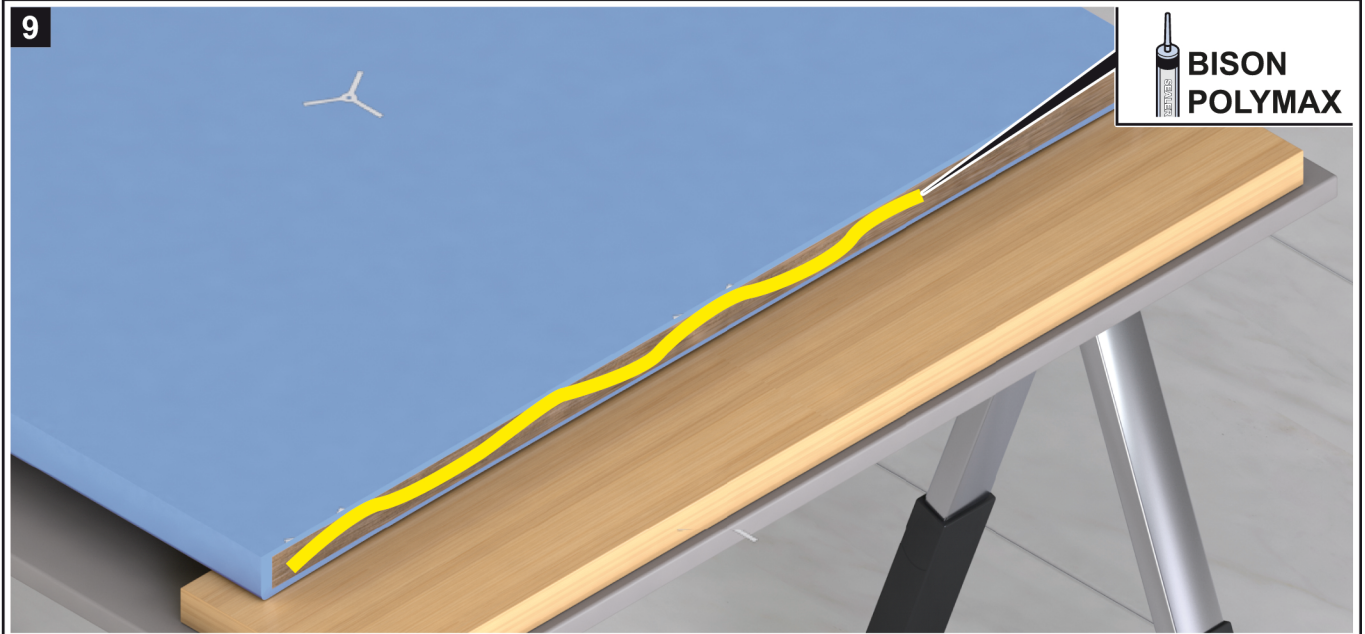

RockLite Shower Tray

- DE** Montageanleitung
- EN** Installation instructions
- FR** Instructions de montage
- IT** Istruzioni per il montaggio
- NL** Montagehandleiding

| A [mm] | B [mm] | C [mm] | D [mm] | E [mm] | F [mm] | G [mm] | H [mm] |
|--------|--------|--------|--------|--------|--------|--------|--------|
| 1000 | 1000 | 15 | 250 | - | - | - | - |
| 900 | 900 | 15 | 225 | - | - | - | - |
| 800 | 800 | 15 | 200 | - | - | - | - |
| 1800 | 1000 | 29 | 450 | 230 | 785 | 485 | 10 |
| 1800 | 900 | 30 | 450 | 230 | 785 | 450 | 10 |
| 1800 | 800 | 30 | 450 | 171 | 935 | 470 | 12 |
| 1700 | 900 | 29 | 425 | 230 | 690 | 420 | 8 |
| 1700 | 800 | 27 | 425 | 205 | 805 | 435 | 10 |
| 1600 | 1000 | 28 | 400 | 225 | 600 | 420 | 8 |
| 1600 | 900 | 27 | 400 | 225 | 600 | 390 | 6 |
| 1600 | 800 | 25 | 400 | 175 | 820 | 460 | 10 |
| 1500 | 1000 | 24 | 375 | 200 | 610 | 445 | 7 |
| 1500 | 900 | 25 | 375 | 200 | 610 | 410 | 7 |
| 1500 | 800 | 24 | 375 | 200 | 610 | 380 | 7 |
| 1400 | 750 | 23 | 350 | - | - | - | - |
| 1400 | 900 | 22 | 350 | - | - | - | - |
| 1400 | 800 | 21 | 350 | - | - | - | - |
| 1400 | 750 | 21 | 350 | - | - | - | - |
| 1200 | 900 | 19 | 300 | - | - | - | - |
| 1200 | 800 | 18 | 300 | - | - | - | - |
| 1200 | 750 | 15 | 300 | - | - | - | - |
| 1000 | 900 | 15 | 250 | - | - | - | - |
| 1000 | 800 | 15 | 250 | - | - | - | - |
| 1000 | 750 | 15 | 250 | - | - | - | - |
| 900 | 800 | 14 | 225 | - | - | - | - |
| 900 | 750 | 14 | 225 | - | - | - | - |