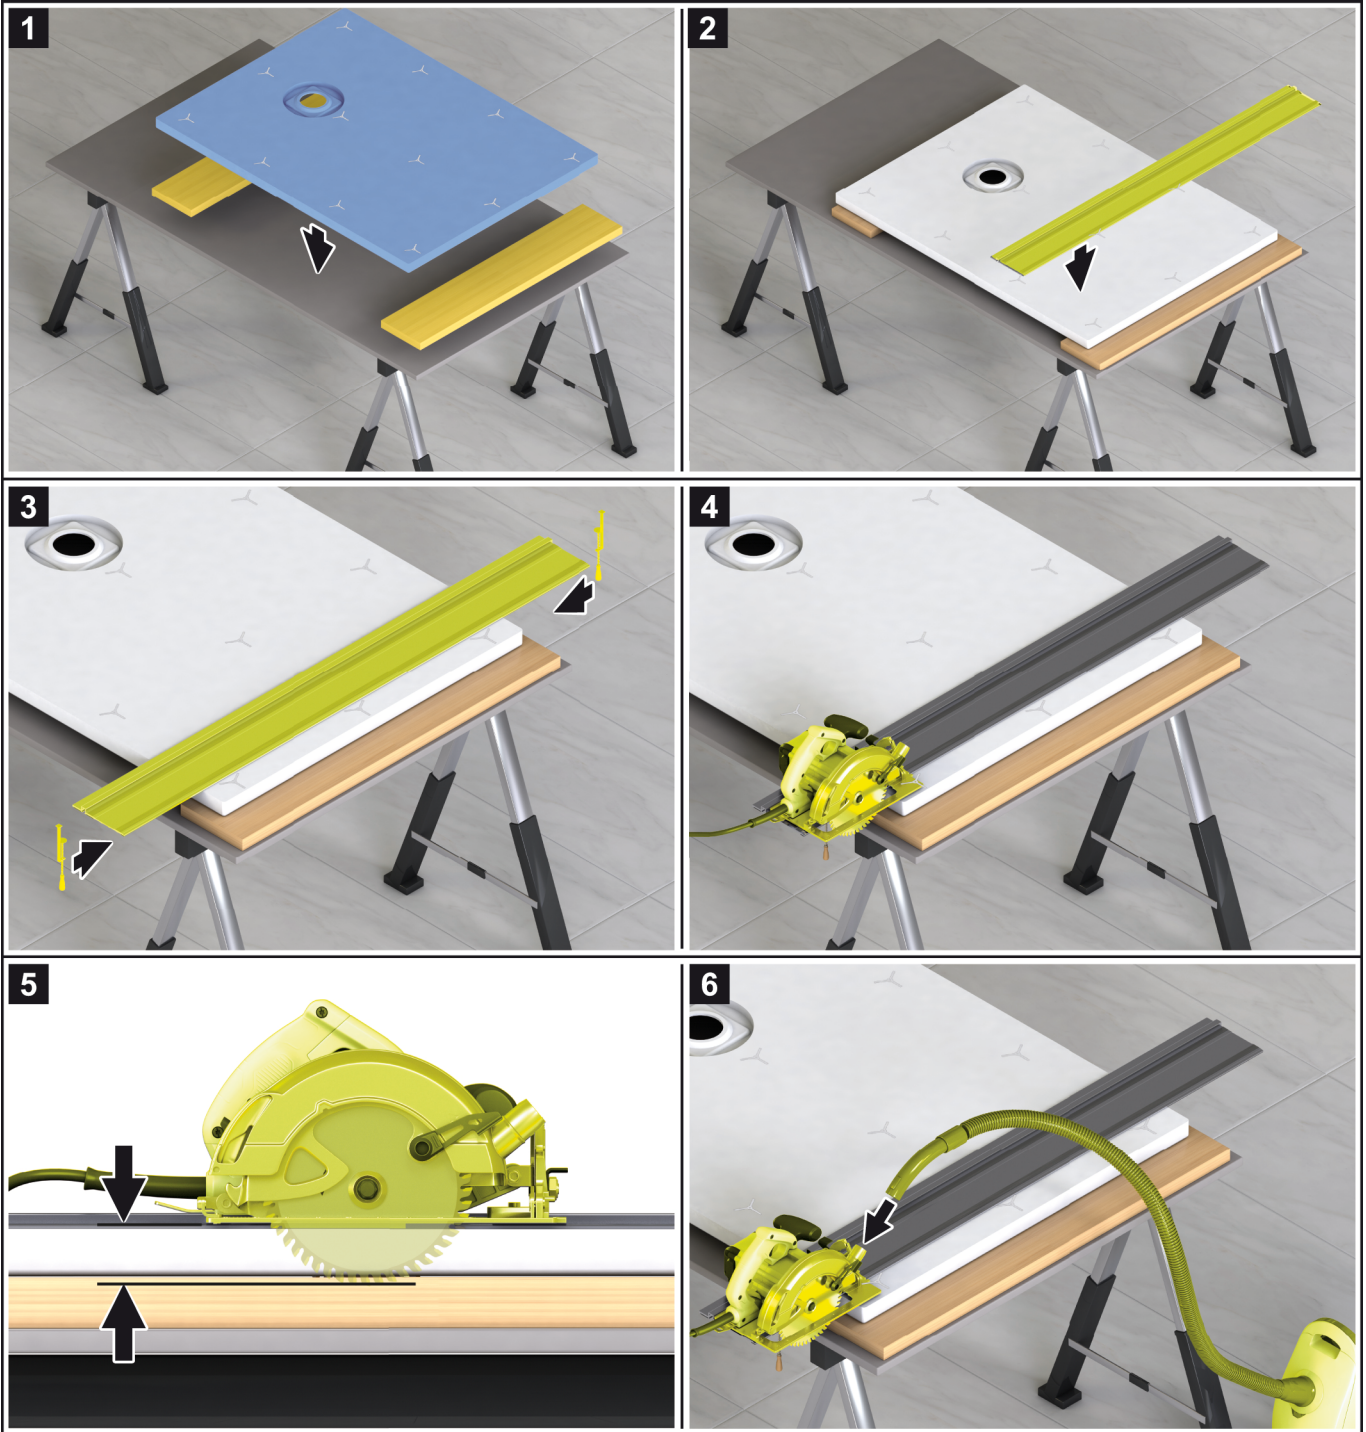

RockLite Shower Tray

- DE** Montageanleitung
- EN** Installation instructions
- FR** Instructions de montage
- IT** Istruzioni per il montaggio
- NL** Montagehandleiding

| A [mm] | B [mm] | C [mm] | D [mm] | E [mm] | F [mm] | G [mm] | H [mm] |
|--------|--------|--------|--------|--------|--------|--------|--------|
| 1000 | 1000 | 15 | 250 | - | - | - | - |
| 900 | 900 | 15 | 225 | - | - | - | - |
| 800 | 800 | 15 | 200 | - | - | - | - |
| 1800 | 1000 | 29 | 450 | 230 | 785 | 485 | 10 |
| 1800 | 900 | 30 | 450 | 230 | 785 | 450 | 10 |
| 1800 | 800 | 30 | 450 | 171 | 935 | 470 | 12 |
| 1700 | 900 | 29 | 425 | 230 | 690 | 420 | 8 |
| 1700 | 800 | 27 | 425 | 205 | 805 | 435 | 10 |
| 1600 | 1000 | 28 | 400 | 225 | 600 | 420 | 8 |
| 1600 | 900 | 27 | 400 | 225 | 600 | 390 | 6 |
| 1600 | 800 | 25 | 400 | 175 | 820 | 460 | 10 |
| 1500 | 1000 | 24 | 375 | 200 | 610 | 445 | 7 |
| 1500 | 900 | 25 | 375 | 200 | 610 | 410 | 7 |
| 1500 | 800 | 24 | 375 | 200 | 610 | 380 | 7 |
| 1400 | 750 | 23 | 350 | - | - | - | - |
| 1400 | 900 | 22 | 350 | - | - | - | - |
| 1400 | 800 | 21 | 350 | - | - | - | - |
| 1400 | 750 | 21 | 350 | - | - | - | - |
| 1200 | 900 | 19 | 300 | - | - | - | - |
| 1200 | 800 | 18 | 300 | - | - | - | - |
| 1200 | 750 | 15 | 300 | - | - | - | - |
| 1000 | 900 | 15 | 250 | - | - | - | - |
| 1000 | 800 | 15 | 250 | - | - | - | - |
| 1000 | 750 | 15 | 250 | - | - | - | - |
| 900 | 800 | 14 | 225 | - | - | - | - |
| 900 | 750 | 14 | 225 | - | - | - | - |