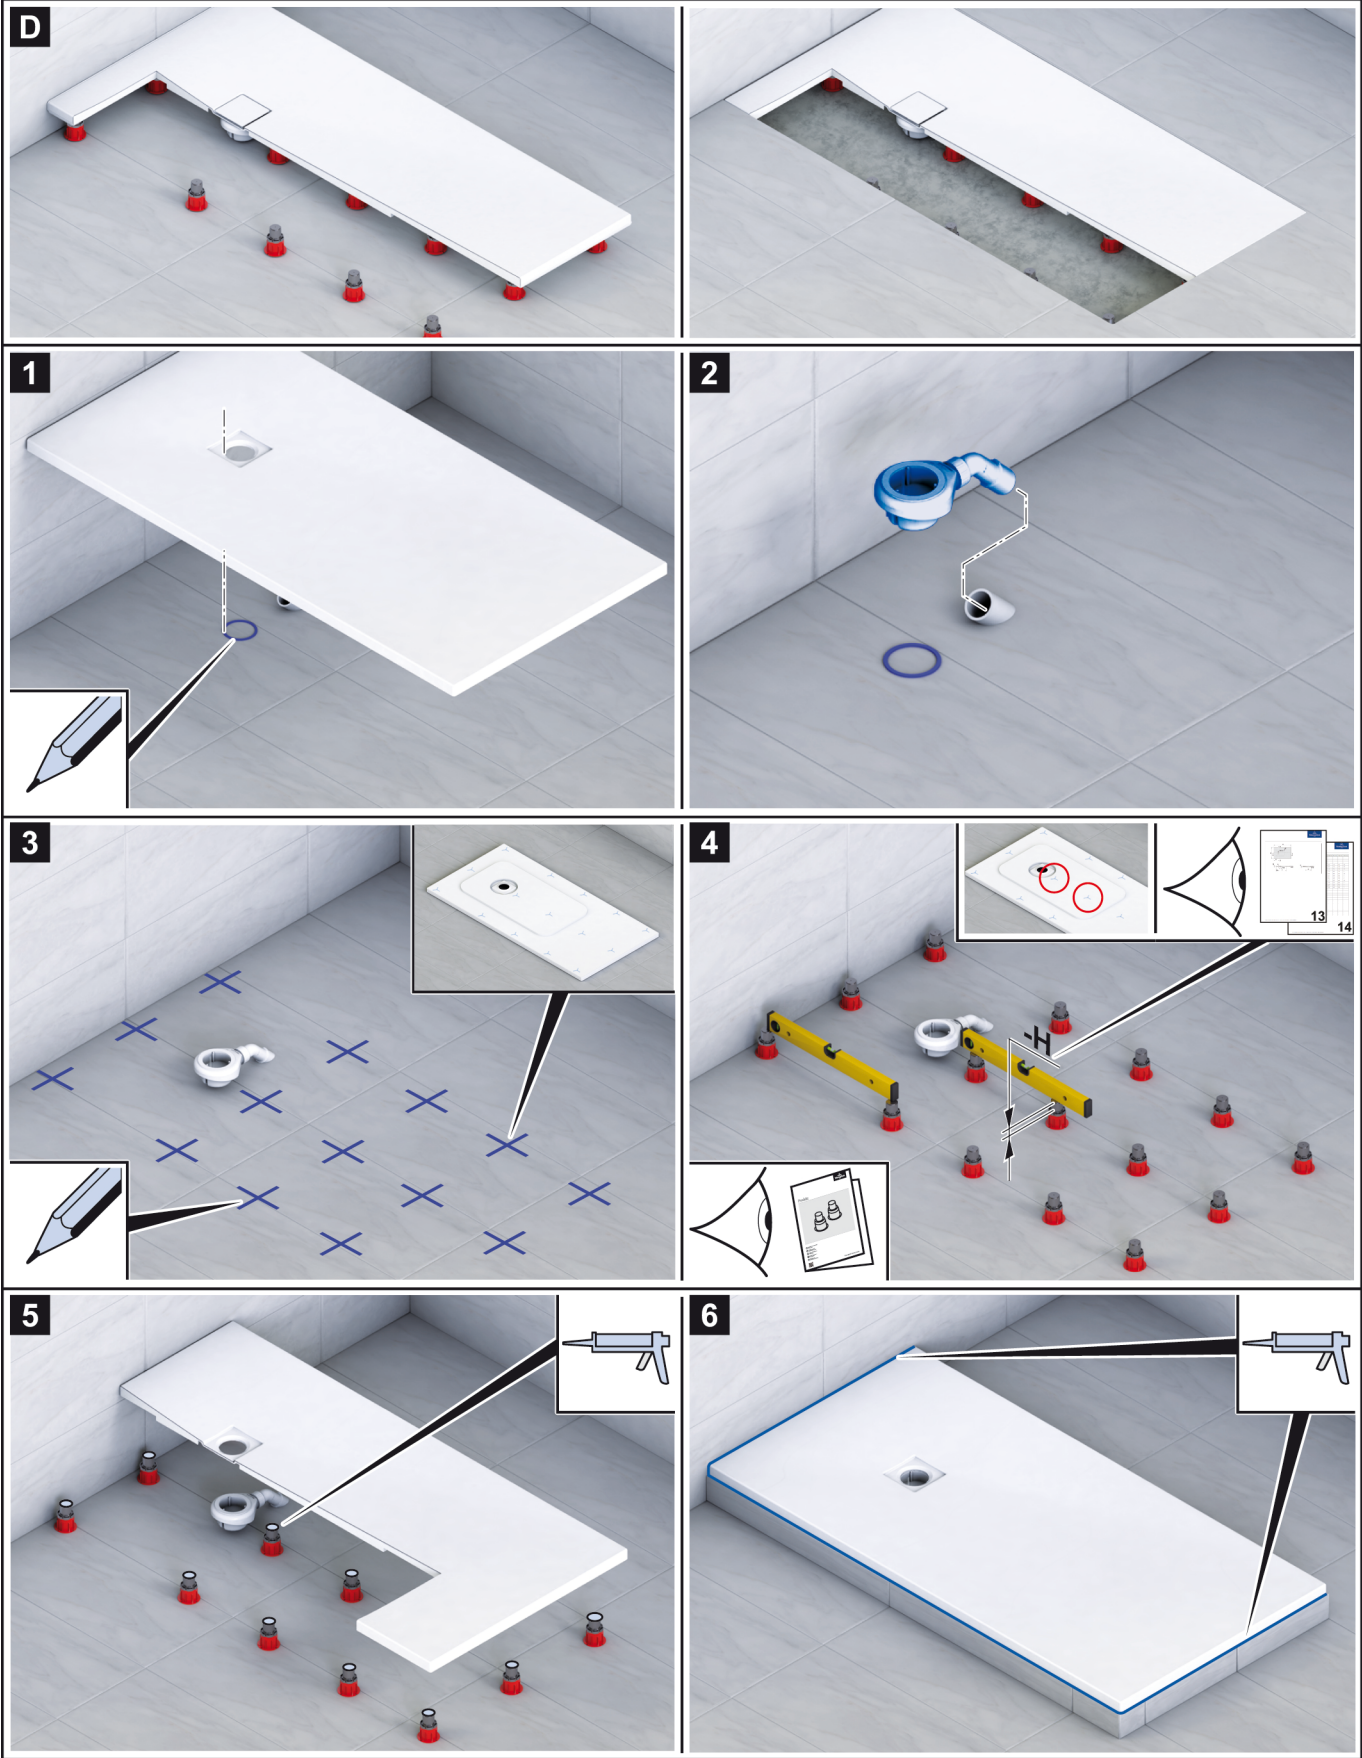

RockLite Shower Tray

- DE** Montageanleitung
- EN** Installation instructions
- FR** Instructions de montage
- IT** Istruzioni per il montaggio
- NL** Montagehandleiding

| A [mm] | B [mm] | C [mm] | D [mm] | E [mm] | F [mm] | G [mm] | H [mm] |
|--------|--------|--------|--------|--------|--------|--------|--------|
| 1000 | 1000 | 15 | 250 | - | - | - | - |
| 900 | 900 | 15 | 225 | - | - | - | - |
| 800 | 800 | 15 | 200 | - | - | - | - |
| 1800 | 1000 | 29 | 450 | 230 | 785 | 485 | 10 |
| 1800 | 900 | 30 | 450 | 230 | 785 | 450 | 10 |
| 1800 | 800 | 30 | 450 | 171 | 935 | 470 | 12 |
| 1700 | 900 | 29 | 425 | 230 | 690 | 420 | 8 |
| 1700 | 800 | 27 | 425 | 205 | 805 | 435 | 10 |
| 1600 | 1000 | 28 | 400 | 225 | 600 | 420 | 8 |
| 1600 | 900 | 27 | 400 | 225 | 600 | 390 | 6 |
| 1600 | 800 | 25 | 400 | 175 | 820 | 460 | 10 |
| 1500 | 1000 | 24 | 375 | 200 | 610 | 445 | 7 |
| 1500 | 900 | 25 | 375 | 200 | 610 | 410 | 7 |
| 1500 | 800 | 24 | 375 | 200 | 610 | 380 | 7 |
| 1400 | 750 | 23 | 350 | - | - | - | - |
| 1400 | 900 | 22 | 350 | - | - | - | - |
| 1400 | 800 | 21 | 350 | - | - | - | - |
| 1400 | 750 | 21 | 350 | - | - | - | - |
| 1200 | 900 | 19 | 300 | - | - | - | - |
| 1200 | 800 | 18 | 300 | - | - | - | - |
| 1200 | 750 | 15 | 300 | - | - | - | - |
| 1000 | 900 | 15 | 250 | - | - | - | - |
| 1000 | 800 | 15 | 250 | - | - | - | - |
| 1000 | 750 | 15 | 250 | - | - | - | - |
| 900 | 800 | 14 | 225 | - | - | - | - |
| 900 | 750 | 14 | 225 | - | - | - | - |