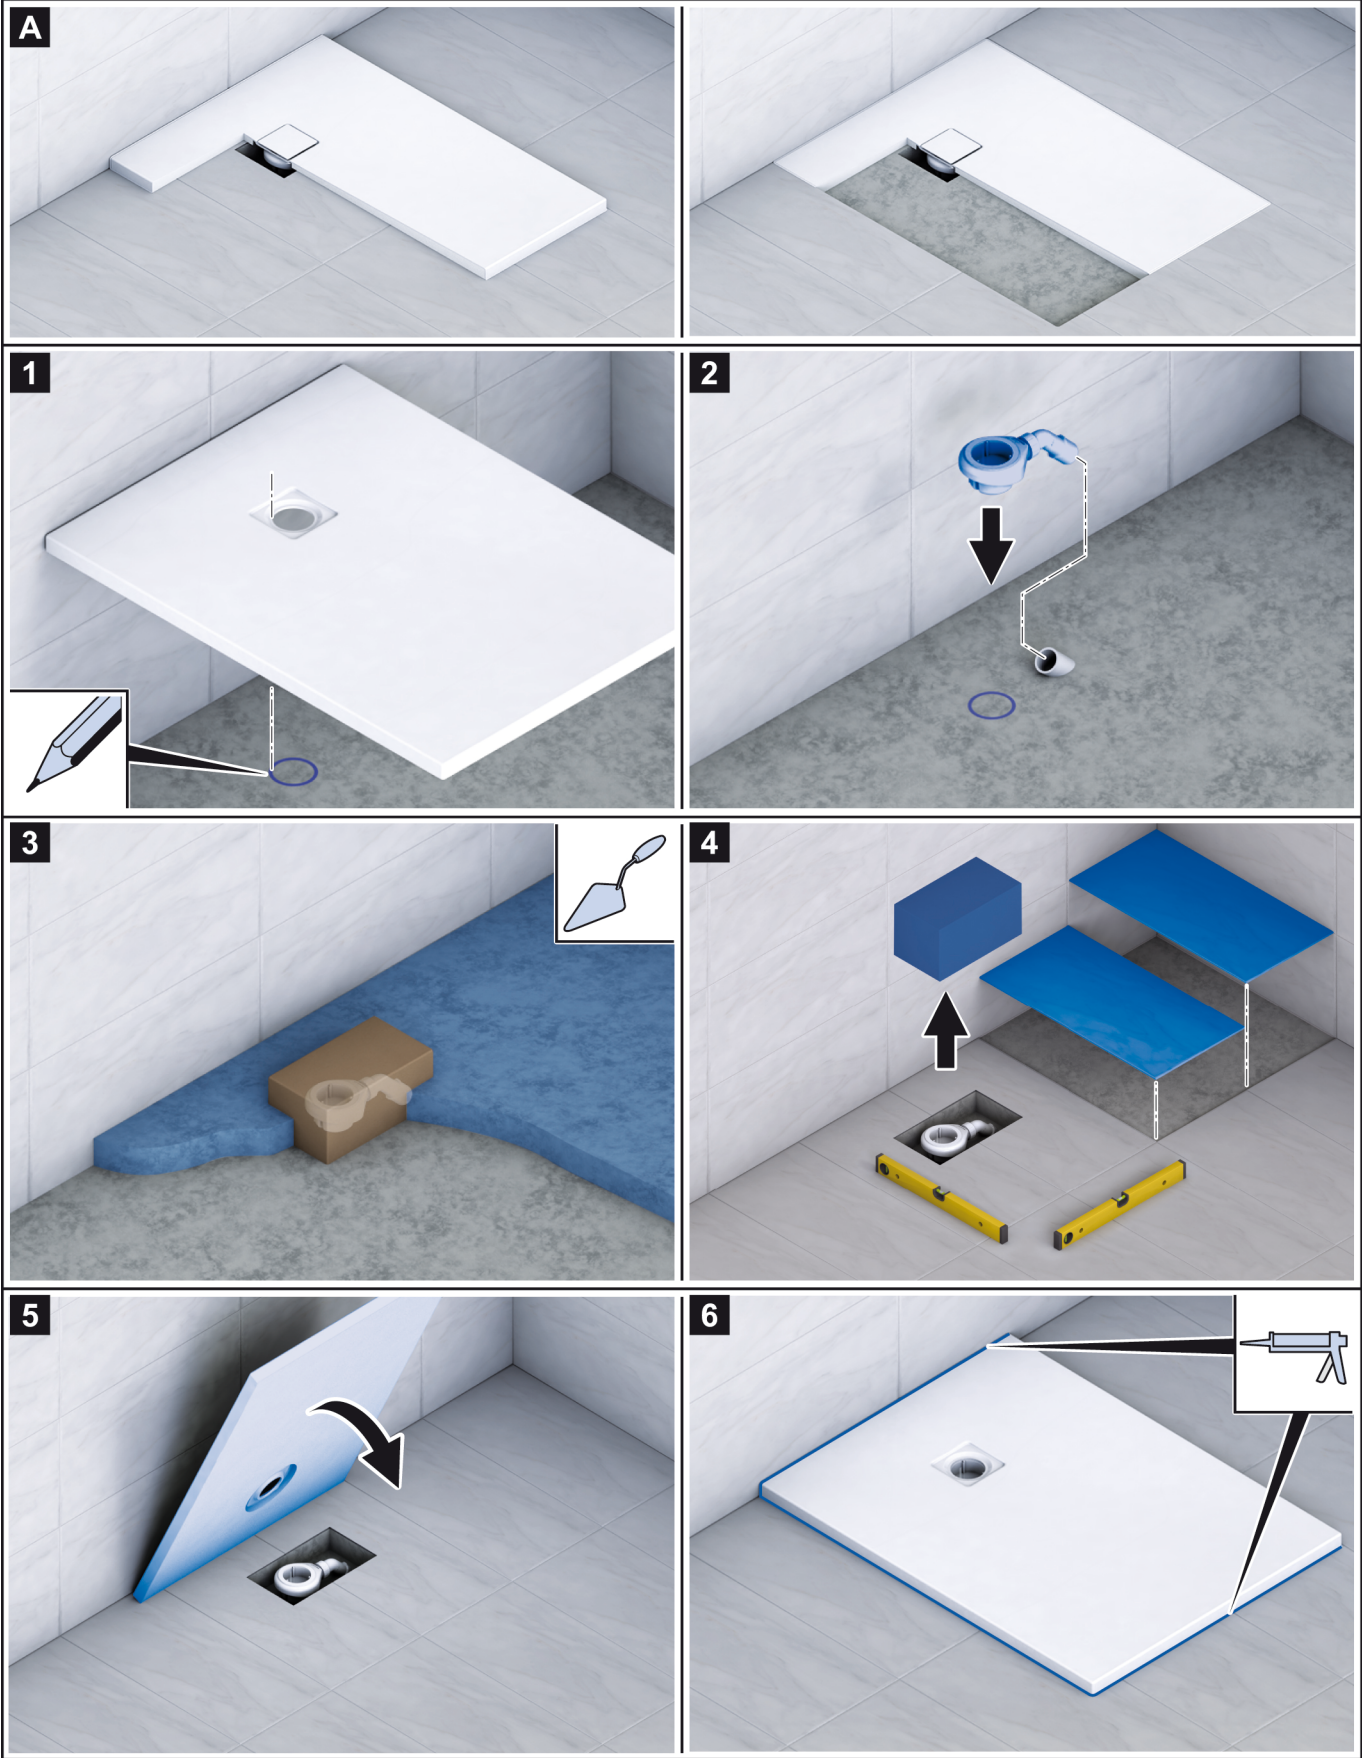

RockLite Shower Tray

- DE** Montageanleitung
- EN** Installation instructions
- FR** Instructions de montage
- IT** Istruzioni per il montaggio
- NL** Montagehandleiding

| A [mm] | B [mm] | C [mm] | D [mm] | E [mm] | F [mm] | G [mm] | H [mm] |
|--------|--------|--------|--------|--------|--------|--------|--------|
| 1000 | 1000 | 15 | 250 | - | - | - | - |
| 900 | 900 | 15 | 225 | - | - | - | - |
| 800 | 800 | 15 | 200 | - | - | - | - |
| 1800 | 1000 | 29 | 450 | 230 | 785 | 485 | 10 |
| 1800 | 900 | 30 | 450 | 230 | 785 | 450 | 10 |
| 1800 | 800 | 30 | 450 | 171 | 935 | 470 | 12 |
| 1700 | 900 | 29 | 425 | 230 | 690 | 420 | 8 |
| 1700 | 800 | 27 | 425 | 205 | 805 | 435 | 10 |
| 1600 | 1000 | 28 | 400 | 225 | 600 | 420 | 8 |
| 1600 | 900 | 27 | 400 | 225 | 600 | 390 | 6 |
| 1600 | 800 | 25 | 400 | 175 | 820 | 460 | 10 |
| 1500 | 1000 | 24 | 375 | 200 | 610 | 445 | 7 |
| 1500 | 900 | 25 | 375 | 200 | 610 | 410 | 7 |
| 1500 | 800 | 24 | 375 | 200 | 610 | 380 | 7 |
| 1400 | 750 | 23 | 350 | - | - | - | - |
| 1400 | 900 | 22 | 350 | - | - | - | - |
| 1400 | 800 | 21 | 350 | - | - | - | - |
| 1400 | 750 | 21 | 350 | - | - | - | - |
| 1200 | 900 | 19 | 300 | - | - | - | - |
| 1200 | 800 | 18 | 300 | - | - | - | - |
| 1200 | 750 | 15 | 300 | - | - | - | - |
| 1000 | 900 | 15 | 250 | - | - | - | - |
| 1000 | 800 | 15 | 250 | - | - | - | - |
| 1000 | 750 | 15 | 250 | - | - | - | - |
| 900 | 800 | 14 | 225 | - | - | - | - |
| 900 | 750 | 14 | 225 | - | - | - | - |