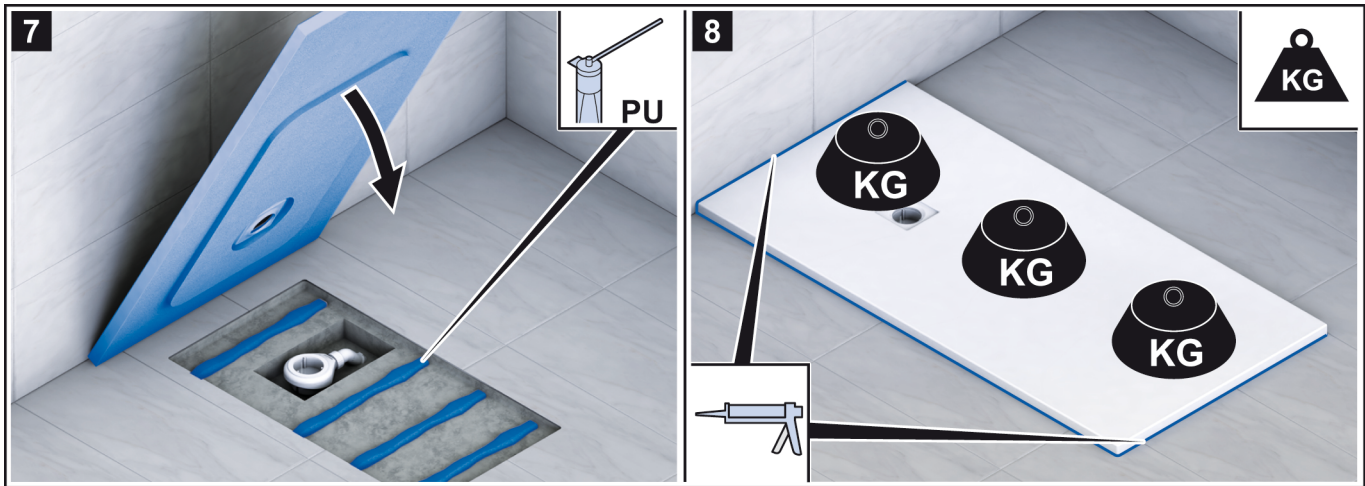

RockLite Shower Tray

- DE** Montageanleitung
- EN** Installation instructions
- FR** Instructions de montage
- IT** Istruzioni per il montaggio
- NL** Montagehandleiding

| A [mm] | B [mm] | C [mm] | D [mm] | E [mm] | F [mm] | G [mm] | H [mm] |
|--------|--------|--------|--------|--------|--------|--------|--------|
| 1000 | 1000 | 15 | 250 | - | - | - | - |
| 900 | 900 | 15 | 225 | - | - | - | - |
| 800 | 800 | 15 | 200 | - | - | - | - |
| 1800 | 1000 | 29 | 450 | 230 | 785 | 485 | 10 |
| 1800 | 900 | 30 | 450 | 230 | 785 | 450 | 10 |
| 1800 | 800 | 30 | 450 | 171 | 935 | 470 | 12 |
| 1700 | 900 | 29 | 425 | 230 | 690 | 420 | 8 |
| 1700 | 800 | 27 | 425 | 205 | 805 | 435 | 10 |
| 1600 | 1000 | 28 | 400 | 225 | 600 | 420 | 8 |
| 1600 | 900 | 27 | 400 | 225 | 600 | 390 | 6 |
| 1600 | 800 | 25 | 400 | 175 | 820 | 460 | 10 |
| 1500 | 1000 | 24 | 375 | 200 | 610 | 445 | 7 |
| 1500 | 900 | 25 | 375 | 200 | 610 | 410 | 7 |
| 1500 | 800 | 24 | 375 | 200 | 610 | 380 | 7 |
| 1400 | 750 | 23 | 350 | - | - | - | - |
| 1400 | 900 | 22 | 350 | - | - | - | - |
| 1400 | 800 | 21 | 350 | - | - | - | - |
| 1400 | 750 | 21 | 350 | - | - | - | - |
| 1200 | 900 | 19 | 300 | - | - | - | - |
| 1200 | 800 | 18 | 300 | - | - | - | - |
| 1200 | 750 | 15 | 300 | - | - | - | - |
| 1000 | 900 | 15 | 250 | - | - | - | - |
| 1000 | 800 | 15 | 250 | - | - | - | - |
| 1000 | 750 | 15 | 250 | - | - | - | - |
| 900 | 800 | 14 | 225 | - | - | - | - |
| 900 | 750 | 14 | 225 | - | - | - | - |