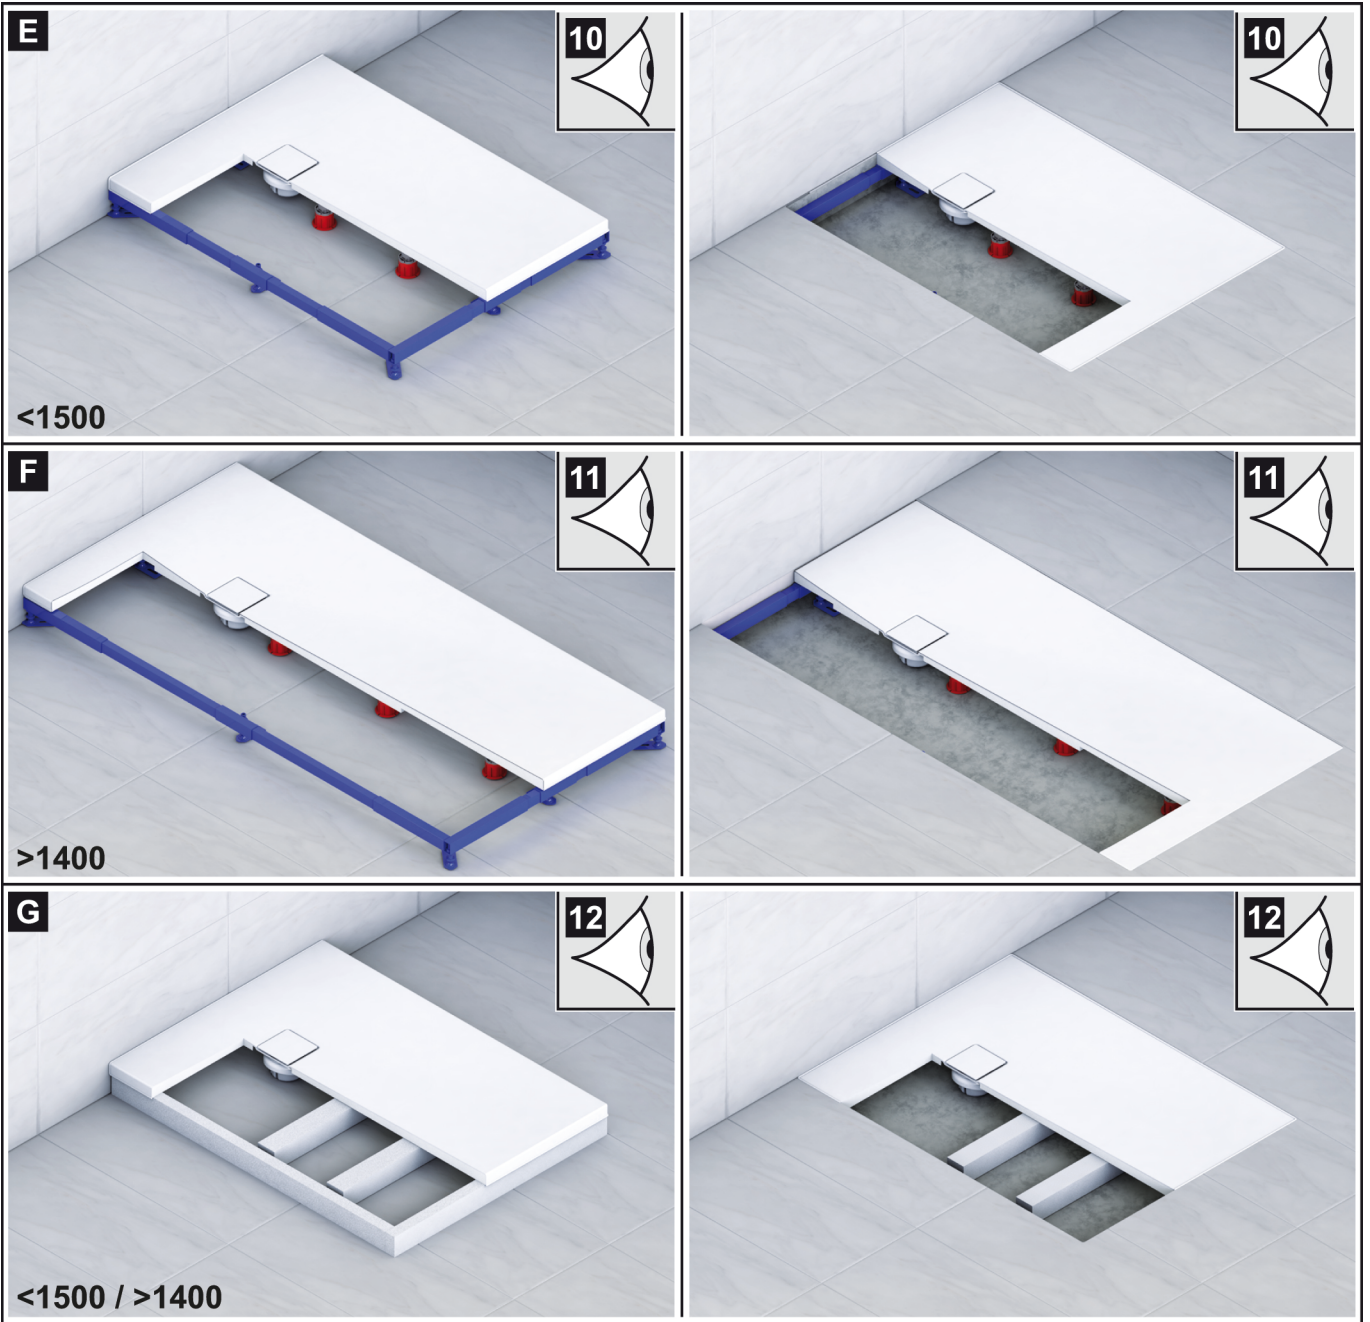

RockLite Shower Tray

- DE** Montageanleitung
- EN** Installation instructions
- FR** Instructions de montage
- IT** Istruzioni per il montaggio
- NL** Montagehandleiding

| A [mm] | B [mm] | C [mm] | D [mm] | E [mm] | F [mm] | G [mm] | H [mm] |
|--------|--------|--------|--------|--------|--------|--------|--------|
| 1000 | 1000 | 15 | 250 | - | - | - | - |
| 900 | 900 | 15 | 225 | - | - | - | - |
| 800 | 800 | 15 | 200 | - | - | - | - |
| 1800 | 1000 | 29 | 450 | 230 | 785 | 485 | 10 |
| 1800 | 900 | 30 | 450 | 230 | 785 | 450 | 10 |
| 1800 | 800 | 30 | 450 | 171 | 935 | 470 | 12 |
| 1700 | 900 | 29 | 425 | 230 | 690 | 420 | 8 |
| 1700 | 800 | 27 | 425 | 205 | 805 | 435 | 10 |
| 1600 | 1000 | 28 | 400 | 225 | 600 | 420 | 8 |
| 1600 | 900 | 27 | 400 | 225 | 600 | 390 | 6 |
| 1600 | 800 | 25 | 400 | 175 | 820 | 460 | 10 |
| 1500 | 1000 | 24 | 375 | 200 | 610 | 445 | 7 |
| 1500 | 900 | 25 | 375 | 200 | 610 | 410 | 7 |
| 1500 | 800 | 24 | 375 | 200 | 610 | 380 | 7 |
| 1400 | 750 | 23 | 350 | - | - | - | - |
| 1400 | 900 | 22 | 350 | - | - | - | - |
| 1400 | 800 | 21 | 350 | - | - | - | - |
| 1400 | 750 | 21 | 350 | - | - | - | - |
| 1200 | 900 | 19 | 300 | - | - | - | - |
| 1200 | 800 | 18 | 300 | - | - | - | - |
| 1200 | 750 | 15 | 300 | - | - | - | - |
| 1000 | 900 | 15 | 250 | - | - | - | - |
| 1000 | 800 | 15 | 250 | - | - | - | - |
| 1000 | 750 | 15 | 250 | - | - | - | - |
| 900 | 800 | 14 | 225 | - | - | - | - |
| 900 | 750 | 14 | 225 | - | - | - | - |