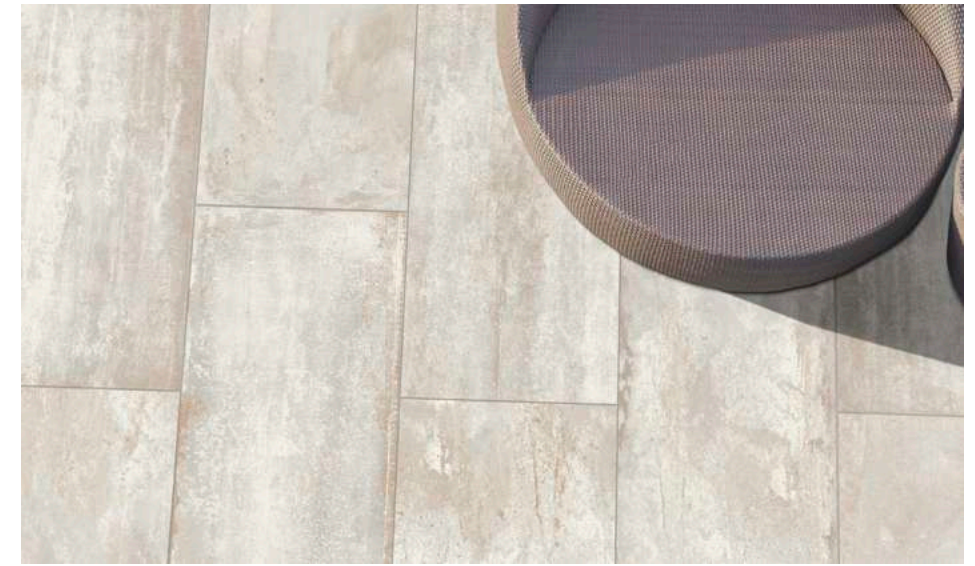

PAVIMENTO . FLOOR: TH2.0 Flatiron White 60x120 . 24"x48" - RETT.