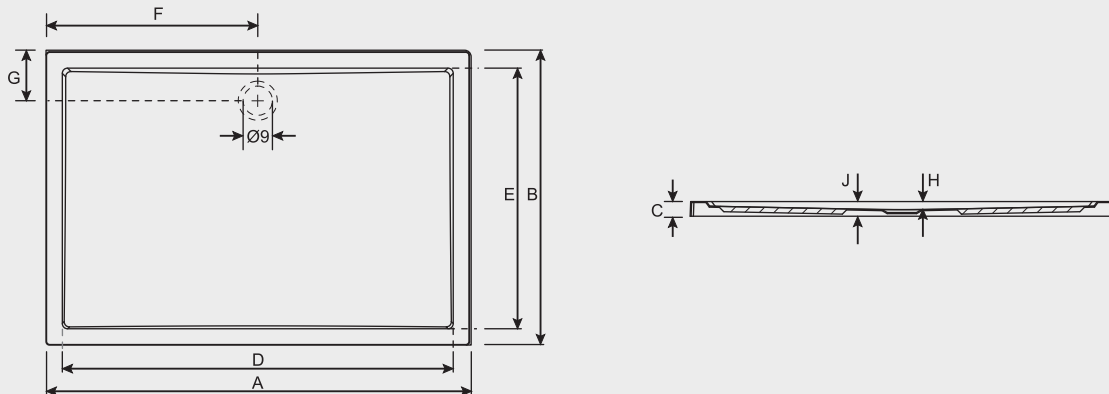

## ZURICH

Zurich is een wit glanzend acryl douchebak zonder poten of panelen. De douchebak is bedoeld om rechtstreeks op of in de vloer te leggen.

De rechthoekige versie is verkrijgbaar in de breedtes 80, 90 en 100 centimeter en in verschillende lengtes. De kwartronde versie is verkrijgbaar in de vier formaten 80, 90, 100 en 120 centimeter.

Artikelnummer	A (cm)	B (cm)	C (cm)	D (cm)	E (cm)	F (cm)	G (cm)	H (cm)	J (cm)	Gewicht (kg)
DA56005	80	80	4,5	70	70	40	15	2,5	4,5	8
DA70005	90	80	4,5	80	70	45	15	2,5	4,5	9
DA72005	100	80	4,5	90	70	50	15	2,5	4,5	11
DA74005	120	80	4,5	110	70	60	15	2,5	4,5	12
DA76005	130	80	4,5	120	70	65	15	2,5	4,5	15
DA44005	140	80	4,5	130	70	70	15	2,5	4,5	17
DA78005	150	80	4,5	140	70	75	15	2,5	4,5	17
DA82005	160	80	4,5	150	70	80	15	3	4,5	18
DA80005	170	80	5	160	70	85	15	3	5	21
DA58005	90	90	4,5	80	80	45	15	2,5	4,5	11
DA60005	100	90	4,5	90	80	50	15	2,5	4,5	13
DA62005	120	90	4,5	110	80	60	15	2,5	4,5	15
DA02005	130	90	4,5	120	80	65	15	2,5	4,5	16
DA64005	140	90	4,5	130	80	70	15	2,5	4,5	17
DA06005	150	90	4,5	140	80	75	15	2,5	4,5	19
DA66005	160	90	4,5	150	80	80	15	3	4,5	19
DA08005	170	90	5	160	80	85	15	3	5	21
DA84005	180	90	5	170	80	90	15	3	5	21
DA68005	100	100	4,5	90	90	50	15	3	4,5	15
DA48005	100	100	4,5	90	90	50	15	3	4,5	16

Data onder voorbehoud van wijzigingen

Artikel nummer	A (cm)	B (cm)	C (cm)	D (cm)	E (cm)	F (cm)	G (cm)	H (cm)	J (cm)	K (cm)	R (cm)	Gewicht (kg)
DA86005	80	80	4,5	70	70	18	18	2,5	4,5	25	55	7
DA88005	90	90	4,5	80	80	18	18	2,5	4,5	35	55	9
DA92005	100	100	4,5	90	90	18	18	2,5	4,5	45	55	12
DA96005	120	120	4,5	110	110	18	18	2,5	4,5	65	55	18,5