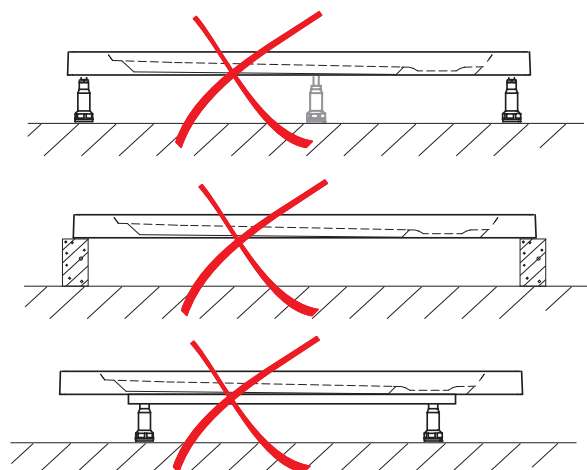

Data onder voorbehoud van wijzigingen

Artikel nummer	A (cm)	B (cm)	C (cm)	D (cm)	E (cm)	F (cm)	G (cm)	H (cm)	J (cm)	K (cm)	R (cm)	Gewicht (kg)
DA86005	80	80	4,5	70	70	18	18	2,5	4,5	25	55	7
DA88005	90	90	4,5	80	80	18	18	2,5	4,5	35	55	9
DA92005	100	100	4,5	90	90	18	18	2,5	4,5	45	55	12
DA96005	120	120	4,5	110	110	18	18	2,5	4,5	65	55	18,5

## Geschikt voor:

Grid

Hamar 2.0

Lucid

Novik

Ocean

Scandic

Data onder voorbehoud van wijzigingen