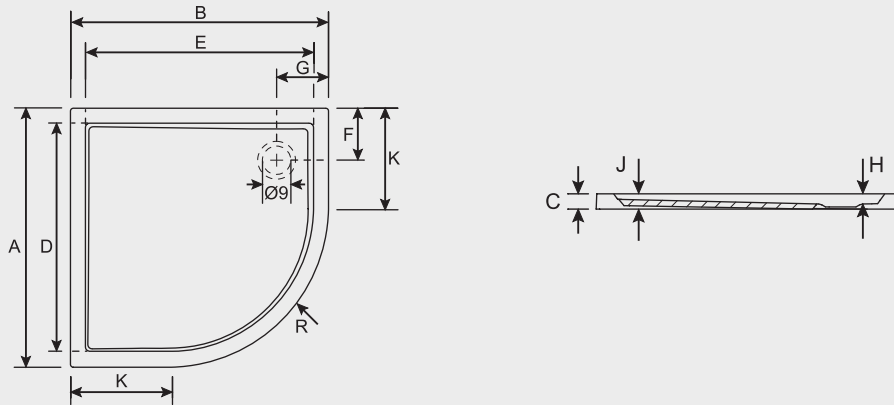

## ZURICH

Zurich is een wit glanzend acryl douchebak zonder poten of panelen. De douchebak is bedoeld om rechtstreeks op of in de vloer te leggen.

De rechthoekige versie is verkrijgbaar in de breedtes 80, 90 en 100 centimeter en in verschillende lengtes. De kwartronde versie is verkrijgbaar in de vier formaten 80, 90, 100 en 120 centimeter.

Artikelnummer	A (cm)	B (cm)	C (cm)	D (cm)	E (cm)	F (cm)	G (cm)	H (cm)	J (cm)	Gewicht (kg)
DA56005	80	80	4,5	70	70	40	15	2,5	4,5	8
DA70005	90	80	4,5	80	70	45	15	2,5	4,5	9
DA72005	100	80	4,5	90	70	50	15	2,5	4,5	11
DA74005	120	80	4,5	110	70	60	15	2,5	4,5	12
DA76005	130	80	4,5	120	70	65	15	2,5	4,5	15
DA44005	140	80	4,5	130	70	70	15	2,5	4,5	17
DA78005	150	80	4,5	140	70	75	15	2,5	4,5	17
DA82005	160	80	4,5	150	70	80	15	3	4,5	18
DA80005	170	80	5	160	70	85	15	3	5	21
DA58005	90	90	4,5	80	80	45	15	2,5	4,5	11
DA60005	100	90	4,5	90	80	50	15	2,5	4,5	13
DA62005	120	90	4,5	110	80	60	15	2,5	4,5	15
DA02005	130	90	4,5	120	80	65	15	2,5	4,5	16
DA64005	140	90	4,5	130	80	70	15	2,5	4,5	17
DA06005	150	90	4,5	140	80	75	15	2,5	4,5	19
DA66005	160	90	4,5	150	80	80	15	3	4,5	19
DA08005	170	90	5	160	80	85	15	3	5	21
DA84005	180	90	5	170	80	90	15	3	5	21
DA68005	100	100	4,5	90	90	50	15	3	4,5	15
DA48005	100	100	4,5	90	90	50	15	3	4,5	16

Data onder voorbehoud van wijzigingen

Artikel nummer	A (cm)	B (cm)	C (cm)	D (cm)	E (cm)	F (cm)	G (cm)	H (cm)	J (cm)	K (cm)	R (cm)	Gewicht (kg)
DA86005	80	80	4,5	70	70	18	18	2,5	4,5	25	55	7
DA88005	90	90	4,5	80	80	18	18	2,5	4,5	35	55	9
DA92005	100	100	4,5	90	90	18	18	2,5	4,5	45	55	12
DA96005	120	120	4,5	110	110	18	18	2,5	4,5	65	55	18,5