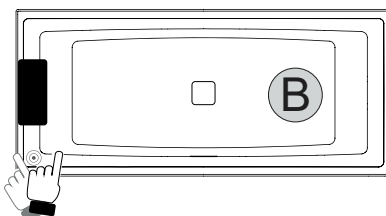

Artikel. nr	L x B x H (cm)	Volume** (ltr)	Gewicht (kg)	Water hoogte (cm)	Optie Rihopool***	Overloop (type)	RIHO Fall (optie)
BR02005	170 x 75 x 50	192	25	41	Air / Joy / Flow / Bliss	Minimalistische sleuf	Chroom
BR01005	180 x 80 x 50	233	26	41	Air / Joy / Flow / Bliss		
BD13005 P&P*	170 x 75 x 62 (R)	192	51	41	x		
BD14005 P&P*	170 x 75 x 62 (L)	192	51	41	x		
BD11005 P&P*	180 x 80 x 62 (R)	233	52	41	x		
BD12005 P&P*	180 x 80 x 62 (L)	233	52	41	x		

* Plug&Play zijn versies met verlijmd panelen voor hoek plaatsing. Deze baden zijn inclusief pootset.

** Het volume van het bad is inclusief het gemiddelde volume van één persoon.

*** Bij Rihopool whirlpoolsystemen is de pootset inbegrepen.

Still baden zijn optioneel uit te voeren met wit licht en witte hoofdsteun. Het licht kan aan een of twee zijdes worden aangebracht. Zowel het licht als de hoofdsteun zijn dan inclusief.

Niet voor P&P versie!