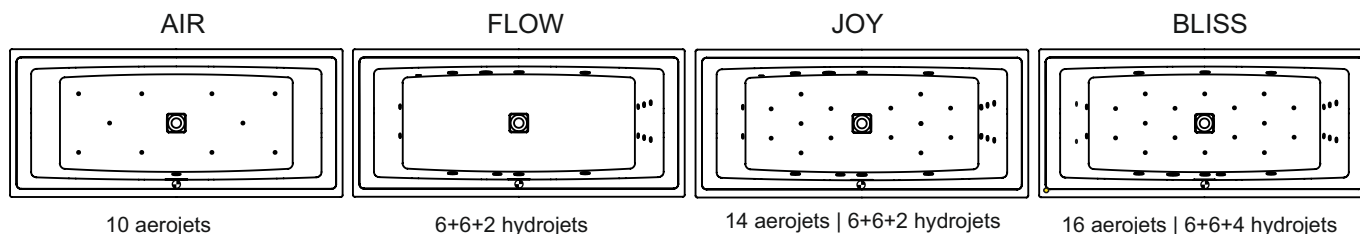

STILL SQUARE

Dit hoogglans witte acryl bad is voorzien van unieke kenmerken. Zo is een vierkante pop-up geplaatst in de bodem. De overloop is een strak vormgegeven langwerpige sleuf. Geen draaiknop meer dus. De strakke overloop kan eveneens worden uitgevoerd met met Riho Fall; een systeem om het bad te vullen via de overloop. Er is dan geen losse kraan meer nodig. Still Square is ook uit te voeren met licht aan een of twee zijden in de rug, waarover dan een witte hoofdsteun wordt geplaatst die het licht verspreidt in het bad.

Artikel. nr	L x B x H (cm)	Volume** (ltr)	Gewicht (kg)	Water hoogte (cm)	Optie Rihopool***	Overloop (type)	RIHO Fall (optie)
BR02005	170 x 75 x 50	192	25	41	Air / Joy / Flow / Bliss	Minimalistische sleuf	Chroom
BR01005	180 x 80 x 50	233	26	41	Air / Joy / Flow / Bliss		
BD13005 P&P*	170 x 75 x 62 (R)	192	51	41	x		
BD14005 P&P*	170 x 75 x 62 (L)	192	51	41	x		
BD11005 P&P*	180 x 80 x 62 (R)	233	52	41	x		
BD12005 P&P*	180 x 80 x 62 (L)	233	52	41	x		

* Plug&Play zijn versies met verlijmd panelen voor hoek plaatsing. Deze baden zijn inclusief pootset.

** Het volume van het bad is inclusief het gemiddelde volume van één persoon.

*** Bij Rihopool whirlpoolsystemen is de pootset inbegrepen.

Still baden zijn optioneel uit te voeren met wit licht en witte hoofdsteun. Het licht kan aan een of twee zijdes worden aangebracht. Zowel het licht als de hoofdsteun zijn dan inclusief.

Niet voor P&P versie!