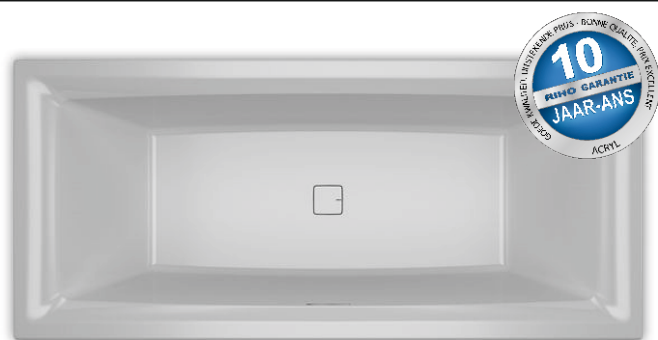

STILL SQUARE

Dit hoogglans witte acryl bad is voorzien van unieke kenmerken. Zo is een vierkante pop-up geplaatst in de bodem. De overloop is een strak vormgegeven langwerpige sleuf. Geen draaiknop meer dus. De strakke overloop kan eveneens worden uitgevoerd met met Riho Fall; een systeem om het bad te vullen via de overloop. Er is dan geen losse kraan meer nodig. Still Square is ook uit te voeren met licht aan een of twee zijden in de rug, waarover dan een witte hoofdsteun wordt geplaatst die het licht verspreidt in het bad.

Riho acryl baden zijn gemaakt van hoogwaardig acryl, versterkt en door en door wit van kleur. De acryl baden zijn UV-bestendig. Het materiaal is volledig poriënvrij. Kalk hecht slecht waardoor er geen bacteriën achterblijven. Daarom zijn de baden gemakkelijk schoon te maken. Het oppervlak is aangenaam warm. Standaard bevat het bad geen potenset maar wel een overloop/afvoer.

Artikel. nr	L x B x H (cm)	Volume** (ltr)	Gewicht (kg)	Water hoogte (cm)	Optie Rihopool***	Overloop (type)	RIHO Fall (optie)
BR02005	170 x 75 x 50	192	25	41	Air / Joy / Flow / Bliss	Minimalistische sleuf	Chroom
BR01005	180 x 80 x 50	233	26	41	Air / Joy / Flow / Bliss		
BD13005 P&P*	170 x 75 x 62 (R)	192	51	41	x		
BD14005 P&P*	170 x 75 x 62 (L)	192	51	41	x		
BD11005 P&P*	180 x 80 x 62 (R)	233	52	41	x		
BD12005 P&P*	180 x 80 x 62 (L)	233	52	41	x		

* Plug&Play zijn versies met verlijmd panelen voor hoek plaatsing. Deze baden zijn inclusief pootset.

** Het volume van het bad is inclusief het gemiddelde volume van één persoon.

*** Bij Rihopool whirlpoolsystemen is de pootset inbegrepen.