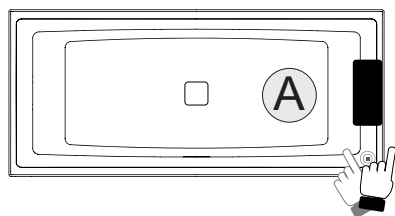

Artikel. nr	L x B x H (cm)	Volume** (ltr)	Gewicht (kg)	Water hoogte (cm)	Optie Rihopool***	Overloop (type)	RIHO Fall (optie)
BR02005	170 x 75 x 50	192	25	41	Air / Joy / Flow / Bliss	Minimalistische sleuf	Chroom
BR01005	180 x 80 x 50	233	26	41	Air / Joy / Flow / Bliss		
BD13005 P&P*	170 x 75 x 62 (R)	192	51	41	x		
BD14005 P&P*	170 x 75 x 62 (L)	192	51	41	x		
BD11005 P&P*	180 x 80 x 62 (R)	233	52	41	x		
BD12005 P&P*	180 x 80 x 62 (L)	233	52	41	x		

* Plug&Play zijn versies met verlijmd panelen voor hoek plaatsing. Deze baden zijn inclusief pootset.

** Het volume van het bad is inclusief het gemiddelde volume van één persoon.

*** Bij Rihopool whirlpoolsystemen is de pootset inbegrepen.

Still baden zijn optioneel uit te voeren met wit licht en witte hoofdsteun. Het licht kan aan een of twee zijdes worden aangebracht. Zowel het licht als de hoofdsteun zijn dan inclusief.

Niet voor P&P versie!