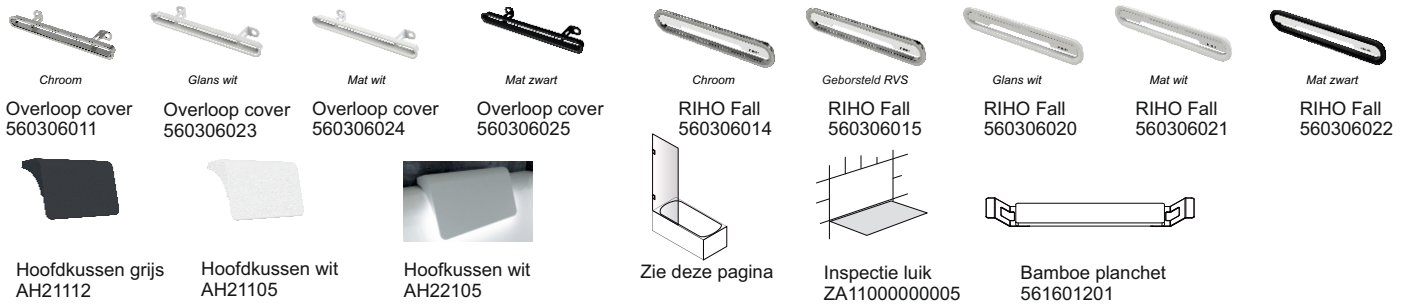

Optioneel

Badscherm

Scandic X107	Scandic X108	Scandic X109	Scandic X109V	Scandic X409	Scandic X500	Novik Z107	Novik Z500	Grid GB501	Lucid GD501