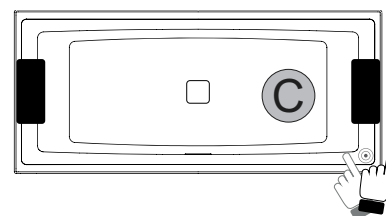

Artikel. nr	L x B x H (cm)	Volume** (ltr)	Gewicht (kg)	Water hoogte (cm)	Optie Rihopool***	Overloop (type)	RIHO Fall (optie)
BR02005	170 x 75 x 50	192	25	41	Air / Joy / Flow / Bliss	Minimalistische sleuf	Chroom
BR01005	180 x 80 x 50	233	26	41	Air / Joy / Flow / Bliss		
BD13005 P&P*	170 x 75 x 62 (R)	192	51	41	x		
BD14005 P&P*	170 x 75 x 62 (L)	192	51	41	x		
BD11005 P&P*	180 x 80 x 62 (R)	233	52	41	x		
BD12005 P&P*	180 x 80 x 62 (L)	233	52	41	x		

* Plug&Play zijn versies met verlijmd panelen voor hoek plaatsing. Deze baden zijn inclusief pootset.

** Het volume van het bad is inclusief het gemiddelde volume van één persoon.

*** Bij Rihopool whirlpoolsystemen is de pootset inbegrepen.

Still baden zijn optioneel uit te voeren met wit licht en witte hoofdsteun. Het licht kan aan een of twee zijdes worden aangebracht. Zowel het licht als de hoofdsteun zijn dan inclusief.

Niet voor P&P versie!