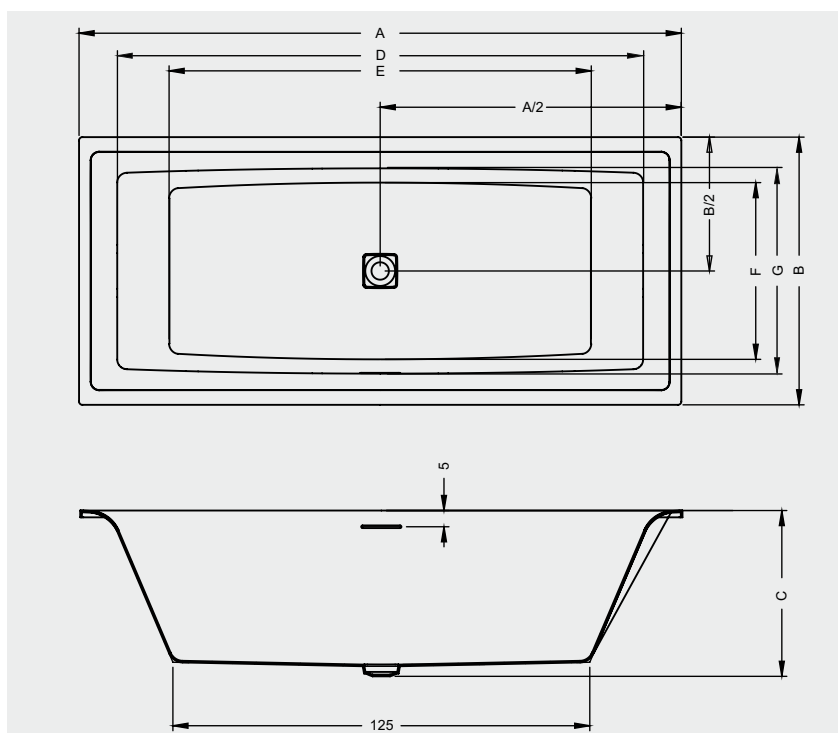

Afmetingen

	A	B	C	D	E	F	G
BR02005	170	75	50	157	115	47	56
BR01005	180	80	50	147	126	53	61
BD13005 / BD14005 P&P	170	75	50	157	115	47	56
BD11005 / BD12005 P&P	180	80	50	147	126	53	61

PLUG & PLAY

Data onder voorbehoud van wijzigingen