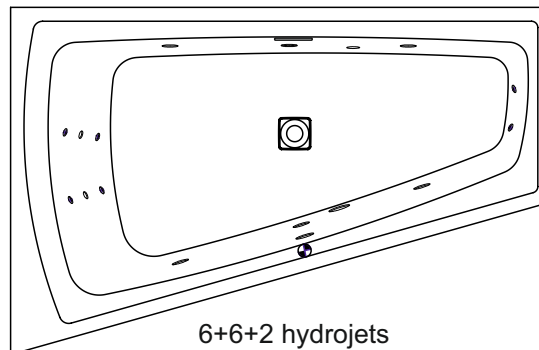

FLOW

6+6+2 hydrojets

Still baden zijn optioneel uit te voeren met wit licht en witte hoofdsteun. Het licht kan aan een of twee zijdes worden aangebracht. Zowel het licht als de hoofdsteun zijn dan inclusief.

Niet voor P&P baden!