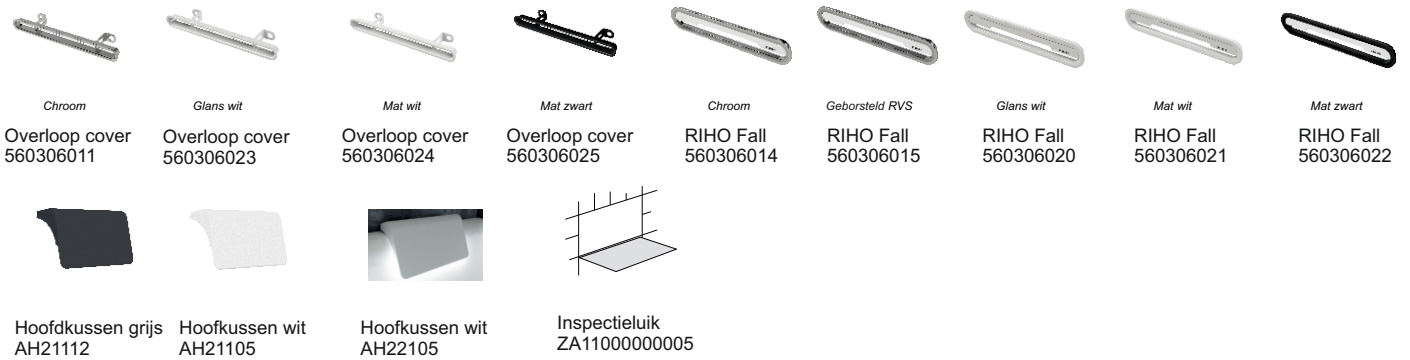

## Additioneel

POOTSET09

Bij de whirlpools is een pootset inbegrepen.

! Het is niet nodig een extra overflow of siphon te bestellen, deze zijn inbegrepen.

Data onder voorbehoud van wijzigingen

## Optioneel