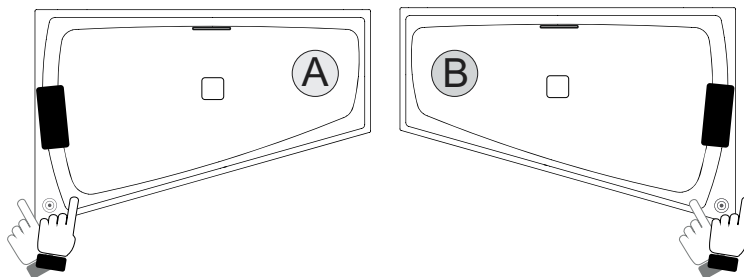

Additioneel

Bij de whirlpools is een pootset inbegrepen.

! Het is niet nodig een extra overflow of siphon te bestellen, deze zijn inbegrepen.

Data onder voorbehoud van wijzigingen