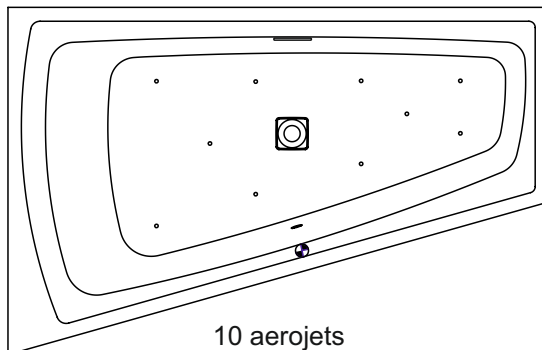

AIR

10 aerojets