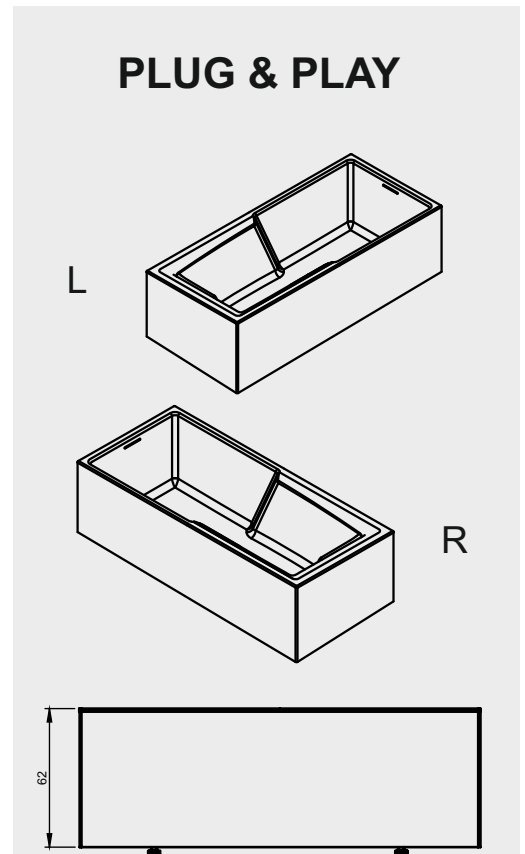

Additioneel aan te schaffen

POOTSET11

Bij whirlpools is de pootset inbegrepen!

! Niet nodig een overloop/sifon bij te bestellen, deze wordt meegeleverd.

Data onder voorbehoud van wijzigingen

Optioneel

Badscherm

Whirlpool

Rechter type

Linker type

Afmetingen

Data onder voorbehoud van wijzigingen