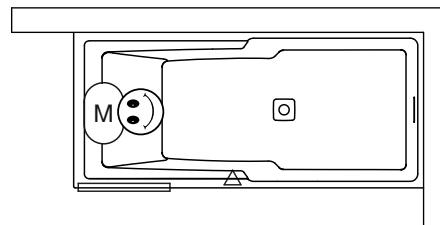

Additioneel aan te schaffen

POOTSET11

Bij whirlpools is de pootset inbegrepen!

! Niet nodig een overloop/sifon bij te bestellen, deze wordt meegeleverd.

Data onder voorbehoud van wijzigingen

Optioneel

Badscherm

Whirlpool

Rechter type

Linker type

Afmetingen

Data onder voorbehoud van wijzigingen