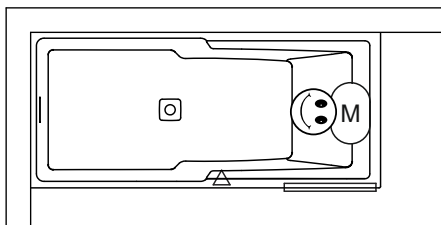

Additioneel aan te schaffen

POOTSET11

Bij whirlpools is de pootset inbegrepen!

! Niet nodig een overloop/sifon bij te bestellen, deze wordt meegeleverd.

Data onder voorbehoud van wijzigingen

Optioneel

Badscherm

Whirlpool

Rechter type

Linker type

Afmetingen

Data onder voorbehoud van wijzigingen