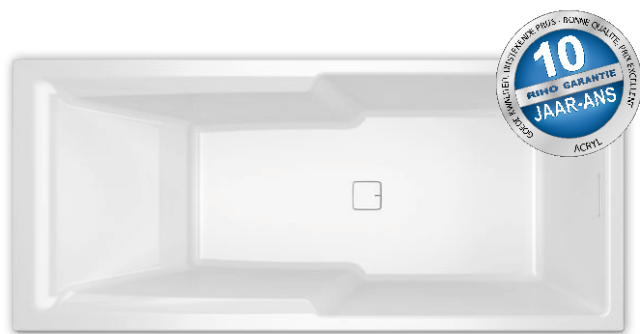

STILL SHOWER

Dit hoogglans witte acryl bad is voorzien van unieke kenmerken. Zo is een vierkante pop-up geplaatst in de bodem. De overloop is een strak vormgegeven langwerpige sleuf. Geen draaiknop meer dus. De Shower variant van de Still serie heeft een ruim douchevlak bij het voeteneind en een extra schuine rug voor een goede ligpositie. De strakke overloop kan eveneens worden uitgevoerd met met Riho Fall; een systeem om het bad te vullen via de overloop. Er is dan geen losse kraan meer nodig. Still Shower is ook uit te voeren met verlichting in de rug, waarover dan een witte hoofdsteun wordt geplaatst die het licht verspreidt in het bad.

Riho acryl baden zijn gemaakt van hoogwaardig acryl, versterkt en door en door wit van kleur. De acryl baden zijn UV-bestendig. Het materiaal is volledig poriënvrij. Kalk hecht slecht waardoor er geen bacteriën achterblijven. Daarom zijn de baden gemakkelijk schoon te maken. Het oppervlak is aangenaam warm. Standaard bevat het bad geen potenset maar wel een overloop/afvoer.

Artikel nummer	L x B x H (cm)	Volume** (ltr)	Gewicht (kg)	Water hoogte (cm)	Optie Rihopool***	Overloop (type)	RIHO Fall (optie)
BR05005	180 x 80 x 50	260	28	41	Air	Minimalistische sleuf	Chroom
BD17005 P&P*	180 x 80 x 62 (R)	260	51	41	x		
BR18005 P&P*	180 x 80 x 62 (L)	260	51	41	x		

* Plug&Play zijn versies met verlijmd panelen voor hoek plaatsing. Deze baden zijn inclusief pootset.

** Het volume van het bad is inclusief het gemiddelde volume van één persoon.

*** Bij Rihopool whirlpoolsystemen is de pootset inbegrepen.