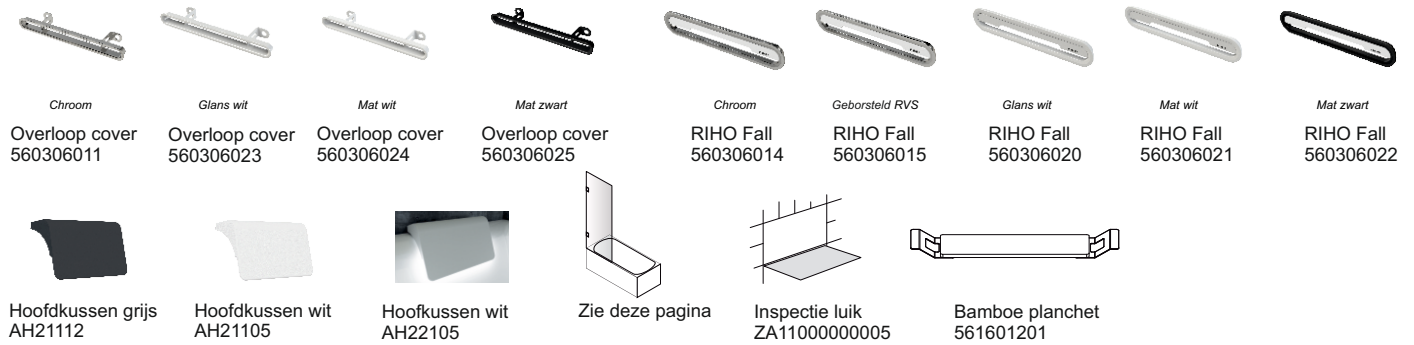

* Plug&Play zijn versies met verlijmd panelen voor hoek plaatsing. Deze baden zijn inclusief pootset.

** Het volume van het bad is inclusief het gemiddelde volume van één persoon.

*** Bij Rihopool whirlpoolsystemen is de pootset inbegrepen.

AIR

10 aerojets

Still baden zijn optioneel verkrijgbaar met licht en hoofdkussen. Still shower kan besteld worden met het licht aan een zijde. Deze optie bevat licht + bijbehorend hoofdkussen

Niet voor P&P versie!

Additioneel aan te schaffen

POOTSET11

Bij whirlpools is de pootset inbegrepen!

! Niet nodig een overloop/sifon bij te bestellen, deze wordt meegeleverd.

Data onder voorbehoud van wijzigingen

Optioneel

Badscherm