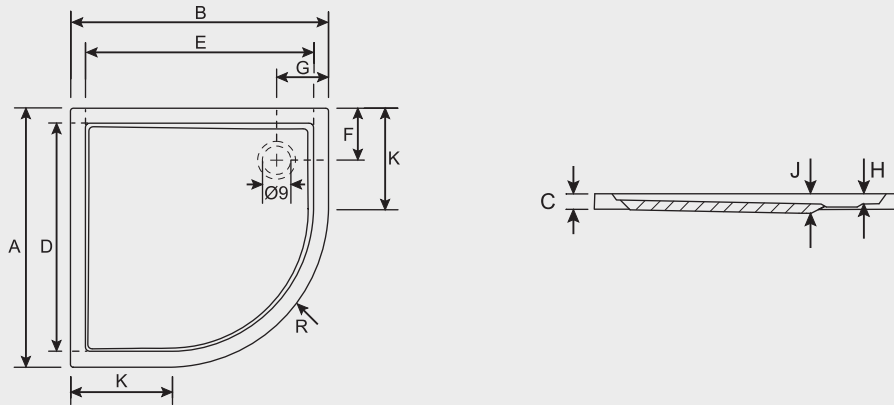

SION

The glossy white Sion shower tray cannot directly be placed on the floor. Because of the thick bottom plate the shower tray is not completely supported by the floor. You have to provide the legs or support yourself.

The square Sion shower tray is available in the widths 80, 90 and 100 centimeter in different lengths. The quarter round version is available in 3 sizes 90, 100 and 120 centimeters.

Article number	A (cm)	B (cm)	C (cm)	D (cm)	E (cm)	F (cm)	G (cm)	H (cm)	J (cm)	Weight (kg)
DE56005	80	80	4,5	70	70	40	15	2,5	4,5	13
DE70005	90	80	4,5	80	70	45	15	2,5	4,5	14
DE72005	100	80	4,5	90	70	50	15	2,5	4,5	15,5
DE74005	120	80	4,5	110	70	60	15	2,5	4,5	20
DE76005	130	80	4,5	120	70	65	15	2,5	4,5	24
DE44005	140	80	4,5	130	70	70	15	2,5	4,5	22
DE78005	150	80	4,5	140	70	75	15	2,5	4,5	28
DE82005	160	80	4,5	150	70	80	15	3	4,5	30
DE80005	170	80	5	160	70	85	15	3	5	31
DE58005	90	90	4,5	80	80	45	15	2,5	4,5	15,5
DE60005	100	90	4,5	90	80	50	15	2,5	4,5	18,5
DE62005	120	90	4,5	110	80	60	15	2,5	4,5	21,5
DE02005	130	90	4,5	120	80	65	15	2,5	4,5	25,5
DE64005	140	90	4,5	130	80	70	15	2,5	4,5	24,5
DE06005	150	90	4,5	140	80	75	15	2,5	4,5	30,5
DE66005	160	90	4,5	150	80	80	15	3	4,5	27,5
DE08005	170	90	5	160	80	85	15	3	5	33,5
DE68005	100	100	4,5	90	90	50	15	3	4,5	20
DE48005	100	100	4,5	90	90	50	15	3	4,5	21

Data is subject to changes and/or errors

Article nr.	A (cm)	B (cm)	C (cm)	D (cm)	E (cm)	F (cm)	G (cm)	H (cm)	J (cm)	K (cm)	R (cm)	Weight (kg)
DE88005	90	90	4,5	80	80	18	18	2,5	4,5	35	55	14,5
DE92005	100	100	4,5	90	90	18	18	2,5	4,5	45	55	17