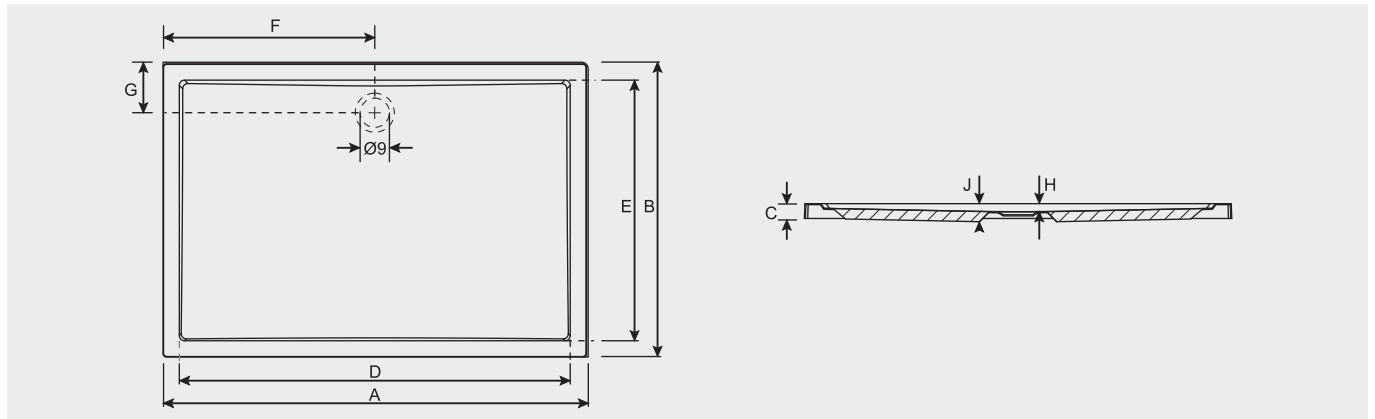

SION

The glossy white Sion shower tray cannot directly be placed on the floor. Because of the thick bottom plate the shower tray is not completely supported by the floor. You have to provide the legs or support yourself.

The square Sion shower tray is available in the widths 80, 90 and 100 centimeter in different lengths. The quarter round version is available in 3 sizes 90, 100 and 120 centimeters.

Article number	A (cm)	B (cm)	C (cm)	D (cm)	E (cm)	F (cm)	G (cm)	H (cm)	J (cm)	Weight (kg)
DE56005	80	80	4,5	70	70	40	15	2,5	4,5	13
DE70005	90	80	4,5	80	70	45	15	2,5	4,5	14
DE72005	100	80	4,5	90	70	50	15	2,5	4,5	15,5
DE74005	120	80	4,5	110	70	60	15	2,5	4,5	20
DE76005	130	80	4,5	120	70	65	15	2,5	4,5	24
DE44005	140	80	4,5	130	70	70	15	2,5	4,5	22
DE78005	150	80	4,5	140	70	75	15	2,5	4,5	28
DE82005	160	80	4,5	150	70	80	15	3	4,5	30
DE80005	170	80	5	160	70	85	15	3	5	31
DE58005	90	90	4,5	80	80	45	15	2,5	4,5	15,5
DE60005	100	90	4,5	90	80	50	15	2,5	4,5	18,5
DE62005	120	90	4,5	110	80	60	15	2,5	4,5	21,5
DE02005	130	90	4,5	120	80	65	15	2,5	4,5	25,5
DE64005	140	90	4,5	130	80	70	15	2,5	4,5	24,5
DE06005	150	90	4,5	140	80	75	15	2,5	4,5	30,5
DE66005	160	90	4,5	150	80	80	15	3	4,5	27,5
DE08005	170	90	5	160	80	85	15	3	5	33,5
DE68005	100	100	4,5	90	90	50	15	3	4,5	20
DE48005	100	100	4,5	90	90	50	15	3	4,5	21

Data is subject to changes and/or errors

Article nr.	A (cm)	B (cm)	C (cm)	D (cm)	E (cm)	F (cm)	G (cm)	H (cm)	J (cm)	K (cm)	R (cm)	Weight (kg)
DE88005	90	90	4,5	80	80	18	18	2,5	4,5	35	55	14,5
DE92005	100	100	4,5	90	90	18	18	2,5	4,5	45	55	17