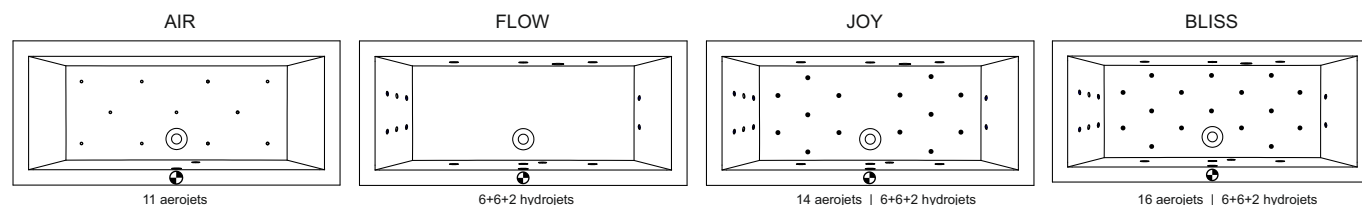

## LUSSO

Dit hoogglans witte acryl bad is een strak vormgegeven bad met een symmetrische badvorm. De bodem van het bad is vrijwel geheel vlak, waardoor staan in dit bad ook goed mogelijk is. Het bad is in vele afmetingen leverbaar, waardoor dit in vrijwel elke badkamer toe te passen is.

Artikelnr.	L x B x H (cm)	Volume* (ltr)	Gewicht (kg)	Water hoogte (cm)	Optie Rihopool**
<b>BA57005</b>	160 x 70 x 47	154	23	39	Air / Flow / Joy / Bliss
<b>BA18005</b>	170 x 75 x 47	170	25	39	Air / Flow / Joy / Bliss
<b>BA98005</b>	180 x 80 x 47,5	215	26	39,5	Air / Flow / Joy / Bliss
<b>BA77005</b>	180 x 90 x 48	250	31	40	Air / Flow / Joy / Bliss
<b>BA59005</b>	190 x 80 x 47,5	235	30	39,5	Air / Flow / Joy / Bliss
<b>BA99005</b>	190 x 90 x 47,5	290	32	39,5	Air / Flow / Joy / Bliss
<b>BA60005</b>	200 x 90 x 47,5	310	35	39,5	Air / Flow / Joy / Bliss

\* Het volume van het bad is inclusief het gemiddelde volume van één persoon.

\*\* Bij Rihopool whirlpoolsystemen is de pootset inbegrepen.