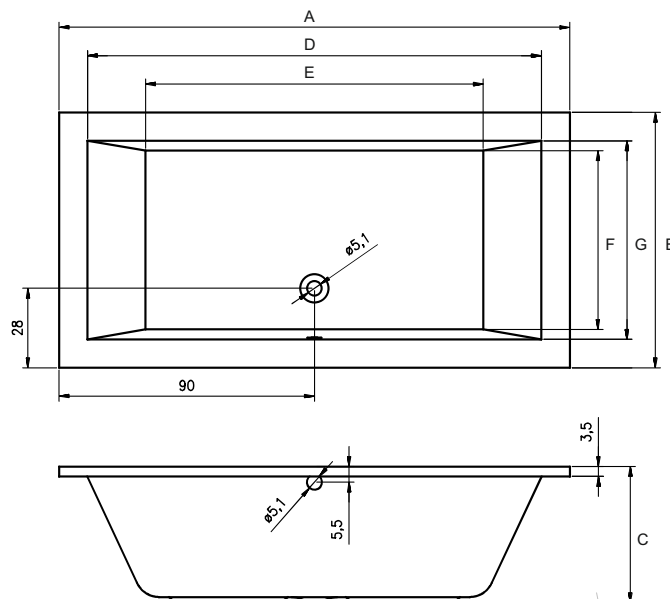

BADSCHERM

Scandic X107	Scandic X108	Scandic X109	Scandic X109V	Scandic X409	Scandic X500	Novik Z107	Novik Z500	Grid GB501	Lucid GD501

BAD	Voor paneel	Zij paneel	Hoogte (cm)
BA57005	P160R05	P073N05	57
BA18005	P170R05	P075N05	57
BA98005	P180R05	P083N05	57
BA77005	P180R05	P095N05	57
BA59005	P190R05	P083N05	57
BA99005	P190R05	P095N05	57
BA60005	P195R05	P095N05	57

	A	B	C	D	E	F	G
BA57005	160	70	47	144	111	44	54
BA18005	170	75	47	154	115	49	59
BA98005	180	80	47,5	164	125	54	64
BA77005	180	90	48	158	119	63	70
BA59005	190	80	47,5	174	135	54	64
BA99005	190	90	47,5	174	135	64	74
BA60005	200	90	47,5	184	146	64	74