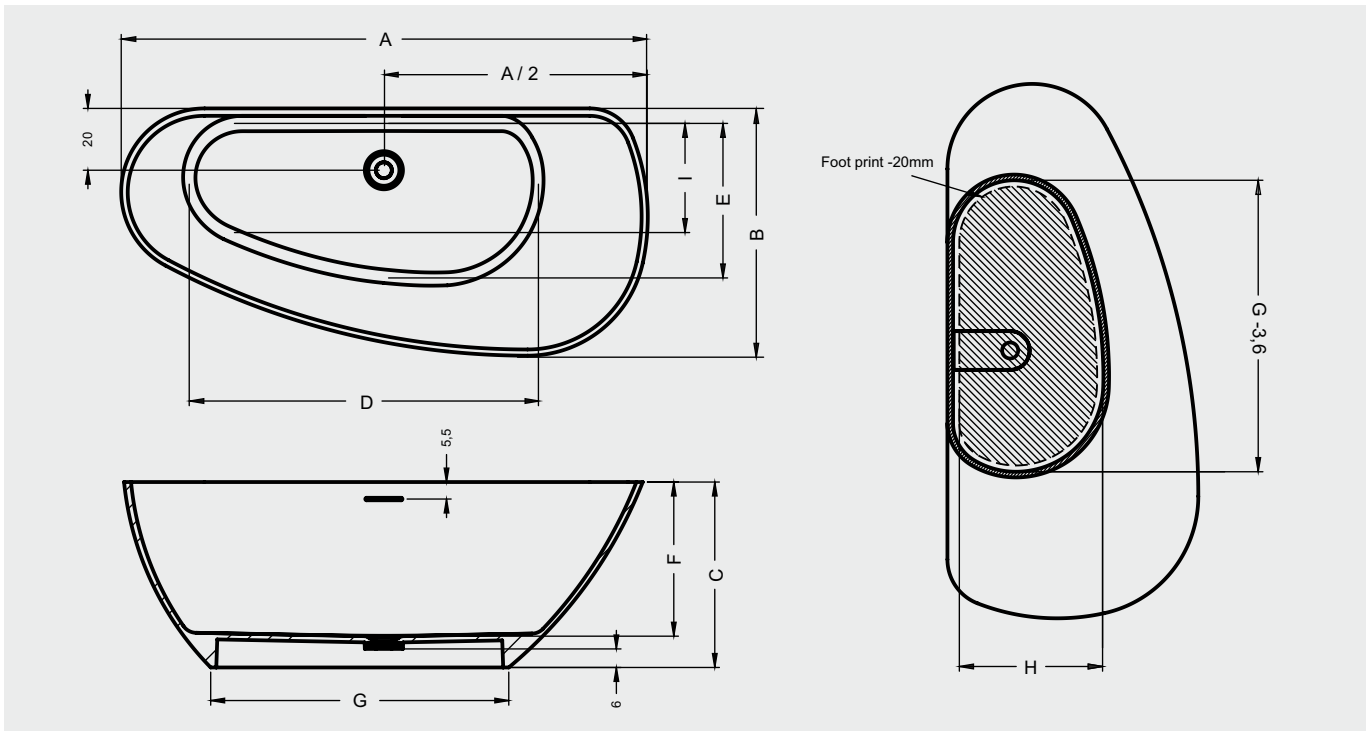

GRANADA

Dit asymmetrisch vormgegeven mat witte vrijstaande solid surface bad is er in twee afmetingen, waarbij de kleinere variant zowel in een linker- als een rechtervariant verkrijgbaar is. De vormgeving is erop gericht een perfecte ligvorm te combineren met een mooie belijning die het bad een rijke uitstraling geeft. In de bodem zit een pop-up in dezelfde kleur als het bad zelf. De buitenzijde van het bad is in een Sikkens- of standaard RAL-kleur te spuiten. Voor dit bad is een speciale, flexibele hoofdsteen ontworpen, die een prettige ondersteuning geeft bij het liggen in dit bad.

[Links](#)

Artikelnr.	Volume* (ltr)	Gewicht (kg)	A (cm)	B (cm)	C (cm)	D (cm)	E (cm)	F (cm)	G (cm)	H (cm)	I (cm)
BS18005 (L)	274	125	170	80	60	113	50	50	96,5	46	35
BS19005 (R)	274	125	170	80	60	113	50	50	96,5	46	35
BS20005 (L)	337	153	190	90	60	121	62	50	97	58	43

* De inhoud van het bad is gemeten inclusief het gemiddelde volume van één persoon.

Inclusief

pop-up met witte cover

Solid onderhouds set

sifon 50mm waterslot

Bij 50 mm waterslot is een uitsparing in de vloer vereist.