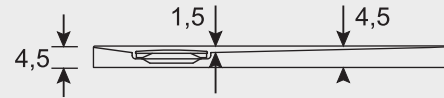

DC98005

Weight: 15kg