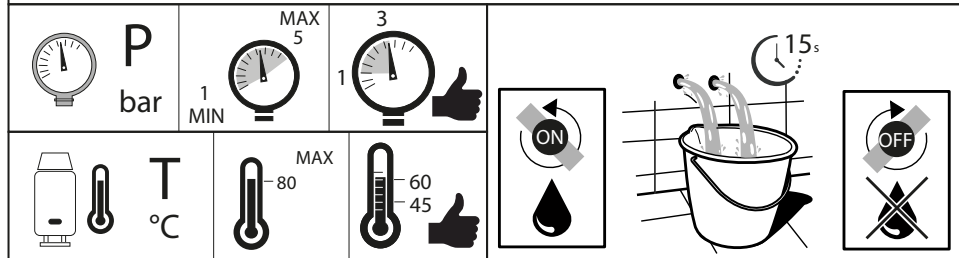

WARNING - AVERTISSEMENT - WARNUNG - AVVERTENZE - WAARSCHUWING

TEMPERATURE

Setting - Réglage - Einstellung - Regolazione - Instelling

Factory setting
Réglage d'usine
Werkseinstellung
Regolazione di fabbrica
Fabrieksinstelling

SDS 1-2-3-5

TO CHANGE SAFETY TEMPERATURE
POUR CHANGER TEMPERATURE DE SÉCURITÉ
ZU SICHERHEITSTEMPERATUR ÄNDERUNG
PER CAMBIARE TEMPERATURA DI SICUREZZA
TER VERANDERING TEMPERATUUR INSTELLING

SDS 4

BEFORE STARTING / AVANT DE COMMENCER / VOR DEM START / PRIMA DI INIZIARE / VOORDAT U BEGINT MET