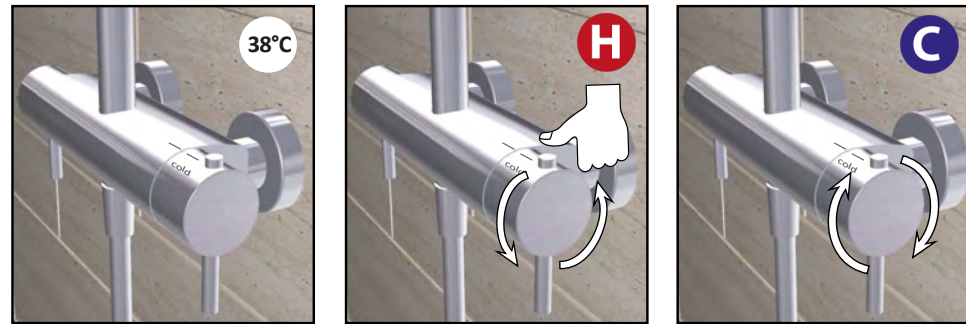

HOT BATH

Hotbath BV

Frijdastraat 26 • 2288 EZ Rijswijk • The Netherlands
info@hotbath.nl • www.hotbath.nl

SDS 1-2-3-4-5

Shower set
Combiné de douche
Brauseset
Combinazione per doccia
Complete douche opbouwset

WARNING - AVERTISSEMENT - WARNUNG - AVVERTENZE - WAARSCHUWING

TEMPERATURE

Setting - Réglage - Einstellung - Regolazione - Instelling