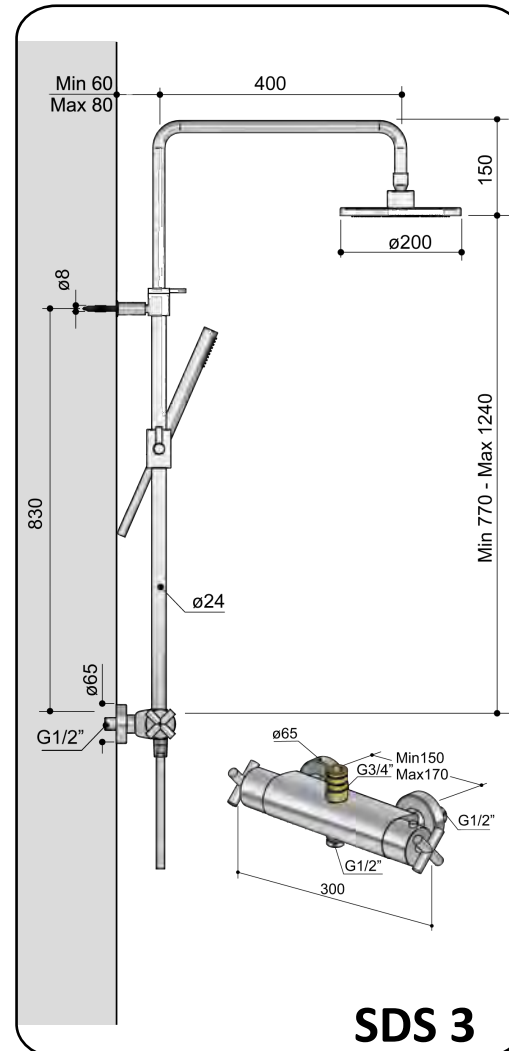

HOT BATH

Hotbath BV

Frijdastraat 26 • 2288 EZ Rijswijk • The Netherlands
info@hotbath.nl • www.hotbath.nl

SDS 1-2-3-4-5

Shower set
Combiné de douche
Brauseset
Combinazione per doccia
Complete douche opbouwset

WARNING - AVERTISSEMENT - WARNUNG - AVVERTENZE - WAARSCHUWING

TEMPERATURE

Setting - Réglage - Einstellung - Regolazione - Instelling

Factory setting
Réglage d'usine
Werkseinstellung
Regolazione di fabbrica
Fabrieksinstelling

SDS 1-2-3-5

TO CHANGE SAFETY TEMPERATURE
POUR CHANGER TEMPERATURE DE SÉCURITÉ
ZU SICHERHEITSTEMPERATUR ÄNDERUNG
PER CAMBIARE TEMPERATURA DI SICUREZZA
TER VERANDERING TEMPERATUUR INSTELLING

SDS 4

BEFORE STARTING / AVANT DE COMMENCER / VOR DEM START / PRIMA DI INIZIARE / VOORDAT U BEGINT MET

CLEANING / NETTOYAGE / REINIGUNG / PULIZIA / REINIGING

SUGGESTED FOR ALL SDS SETS

SDS 1

SDS 2

SDS 3

SDS 4

SDS 5