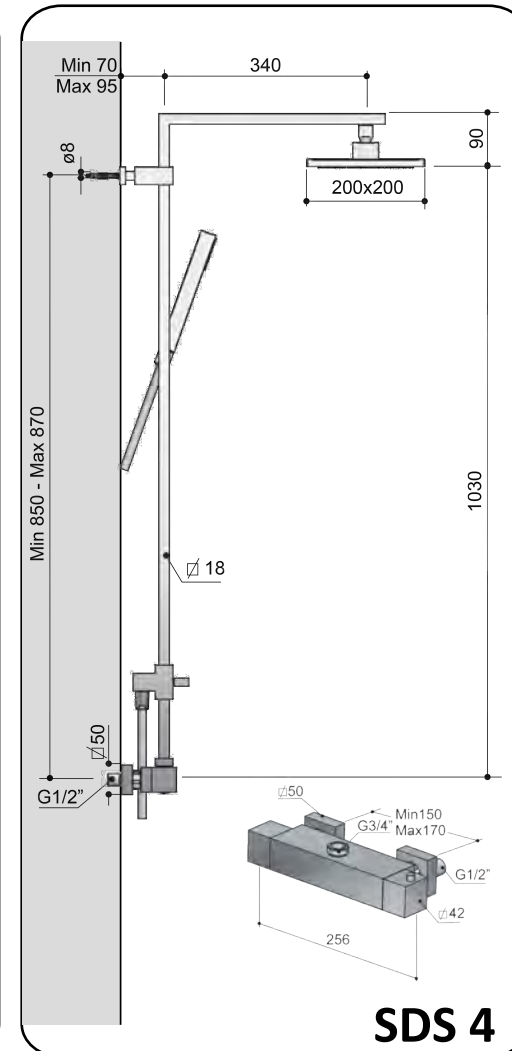

HOT BATH

Hotbath BV

Frijdastraat 26 • 2288 EZ Rijswijk • The Netherlands
info@hotbath.nl • www.hotbath.nl

SDS 1-2-3-4-5

Shower set
Combiné de douche
Brauseset
Combinazione per doccia
Complete douche opbouwset

WARNING - AVERTISSEMENT - WARNUNG - AVVERTENZE - WAARSCHUWING

TEMPERATURE

Setting - Réglage - Einstellung - Regolazione - Instelling

Factory setting
Réglage d'usine
Werkseinstellung
Regolazione di fabbrica
Fabrieksinstelling

SDS 1-2-3-5

TO CHANGE SAFETY TEMPERATURE
POUR CHANGER TEMPERATURE DE SÉCURITÉ
ZU SICHERHEITSTEMPERATUR ÄNDERUNG
PER CAMBIARE TEMPERATURA DI SICUREZZA
TER VERANDERING TEMPERATUUR INSTELLING

SDS 4

BEFORE STARTING / AVANT DE COMMENCER / VOR DEM START / PRIMA DI INIZIARE / VOORDAT U BEGINT MET

CLEANING / NETTOYAGE / REINIGUNG / PULIZIA / REINIGING

SUGGESTED FOR ALL SDS SETS

SDS 1

SDS 2

SDS 3

SDS 4

SDS 5