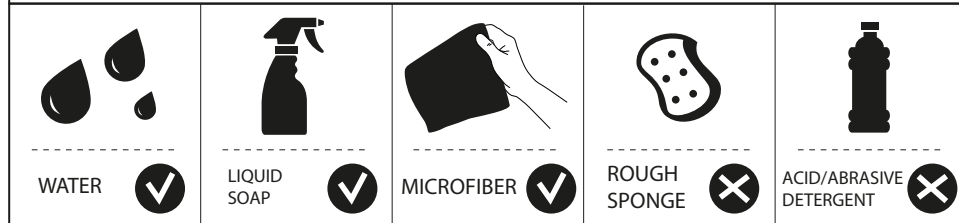

CLEANING / NETTOYAGE / REINIGUNG / PULIZIA / REINIGING