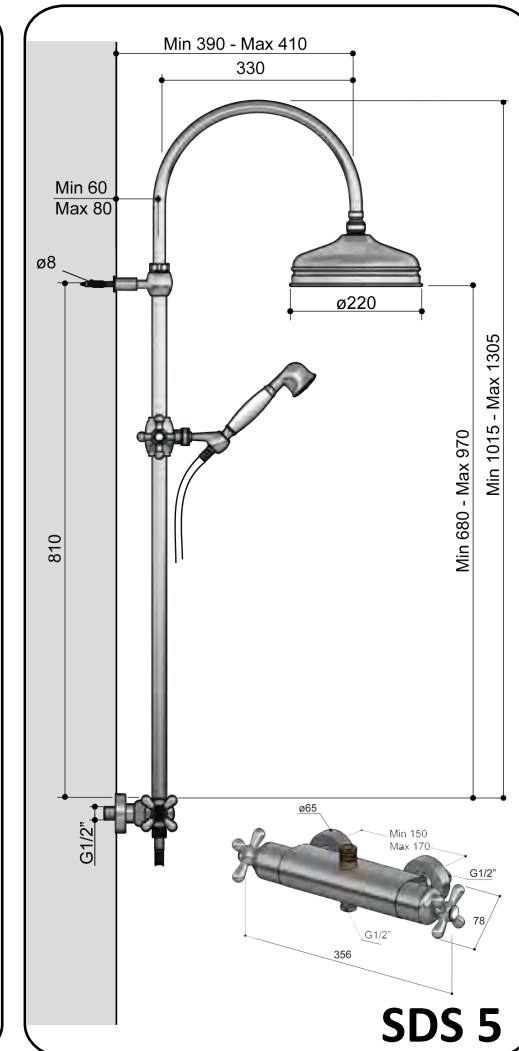

HOT BATH

Hotbath BV

Frijdastraat 26 • 2288 EZ Rijswijk • The Netherlands
info@hotbath.nl • www.hotbath.nl

SDS 1-2-3-4-5

Shower set
Combiné de douche
Brauseset
Combinazione per doccia
Complete douche opbouwset

WARNING - AVERTISSEMENT - WARNUNG - AVVERTENZE - WAARSCHUWING

TEMPERATURE

Setting - Réglage - Einstellung - Regolazione - Instelling

Factory setting
Réglage d'usine
Werkseinstellung
Regolazione di fabbrica
Fabrieksinstelling

SDS 1-2-3-5

TO CHANGE SAFETY TEMPERATURE
POUR CHANGER TEMPERATURE DE SÉCURITÉ
ZU SICHERHEITSTEMPERATUR ÄNDERUNG
PER CAMBIARE TEMPERATURA DI SICUREZZA
TER VERANDERING TEMPERATUUR INSTELLING

SDS 4

BEFORE STARTING / AVANT DE COMMENCER / VOR DEM START / PRIMA DI INIZIARE / VOORDAT U BEGINT MET

CLEANING / NETTOYAGE / REINIGUNG / PULIZIA / REINIGING

SUGGESTED FOR ALL SDS SETS

SDS 1

SDS 2

SDS 3

SDS 4

SDS 5