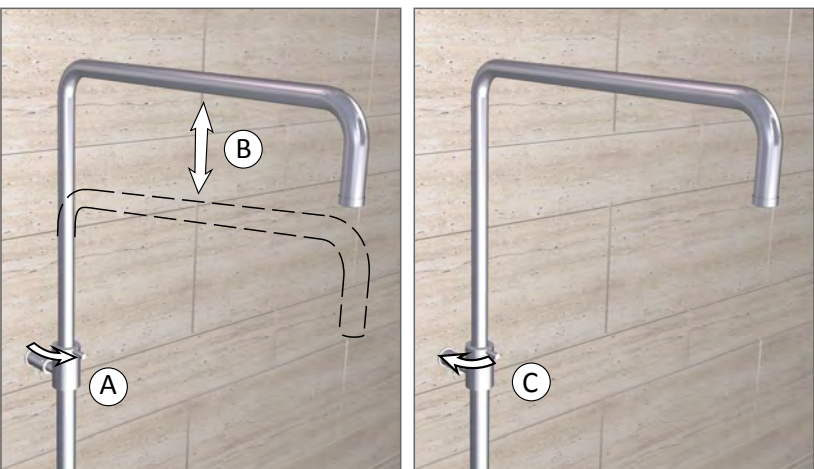

9

HOT BATH

Hotbath BV

Frijdastraat 26 • 2288 EZ Rijswijk • The Netherlands
info@hotbath.nl • www.hotbath.nl

SDS 1-2-3-4-5

Shower set
Combiné de douche
Brauseset
Combinazione per doccia
Complete douche opbouwset