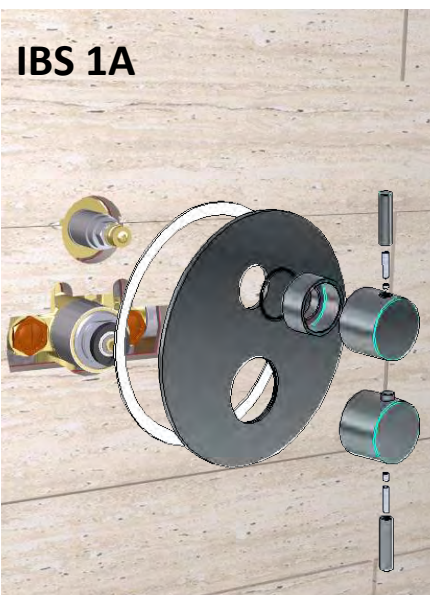

IBS 2A

IBS 4A

7