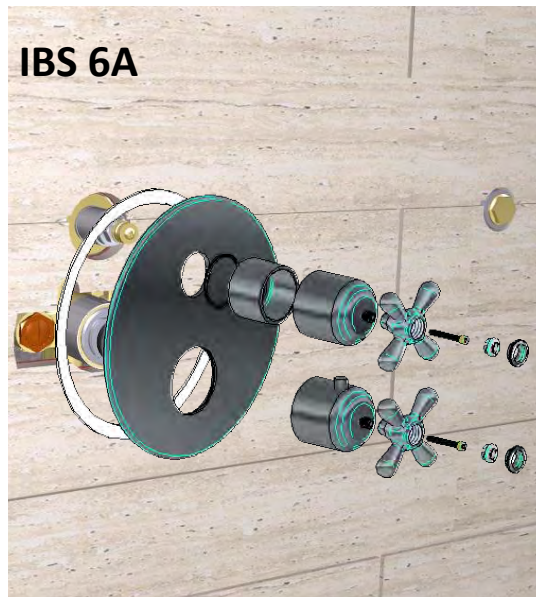

IBS 6A

Hotbath BV
 Frijdastraat 26 • 2288 EZ Rijswijk • The Netherlands
 info@hotbath.nl • www.hotbath.nl

IBS 1A - 2A - 2RA - 3A - 4A - 5A - 6A

Shower set
 Combiné de douche
 Brauseset
 Combinazione per doccia
 Complete douche inbouwset