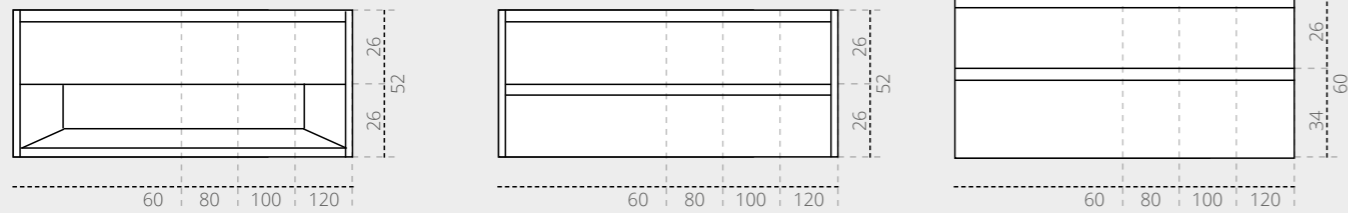

Porselein kleur:
Glans wit

Hardsteen kleur:
Blue stone

Porselein Elegant Porselein Loft Polystone Elegant Polystone Loft Hardsteen Elegant

Top 1. Porselein rond Ø40 Top 2. Porselein rond Ø39 Top 3. Porselein rechthoek Top 4. Hardsteen rond Ø40 Top 5. Hardsteen rechthoek zonder kranenbank Top 6. Hardsteen rechthoek met kranenbank

2

Kies uw breedte maat onderkast

Ga voor een breedte maat die geschikt is voor uw badkamer.

Onderkast 1 lade met open schap*
60 / 80 / 100 / 120 x 46 x 52 cm
*alleen Raw oak / Ideal oak / Cabana oak

Onderkast 2 laden symmetrisch
60 / 80 / 100 / 120 x 46 x 52 cm