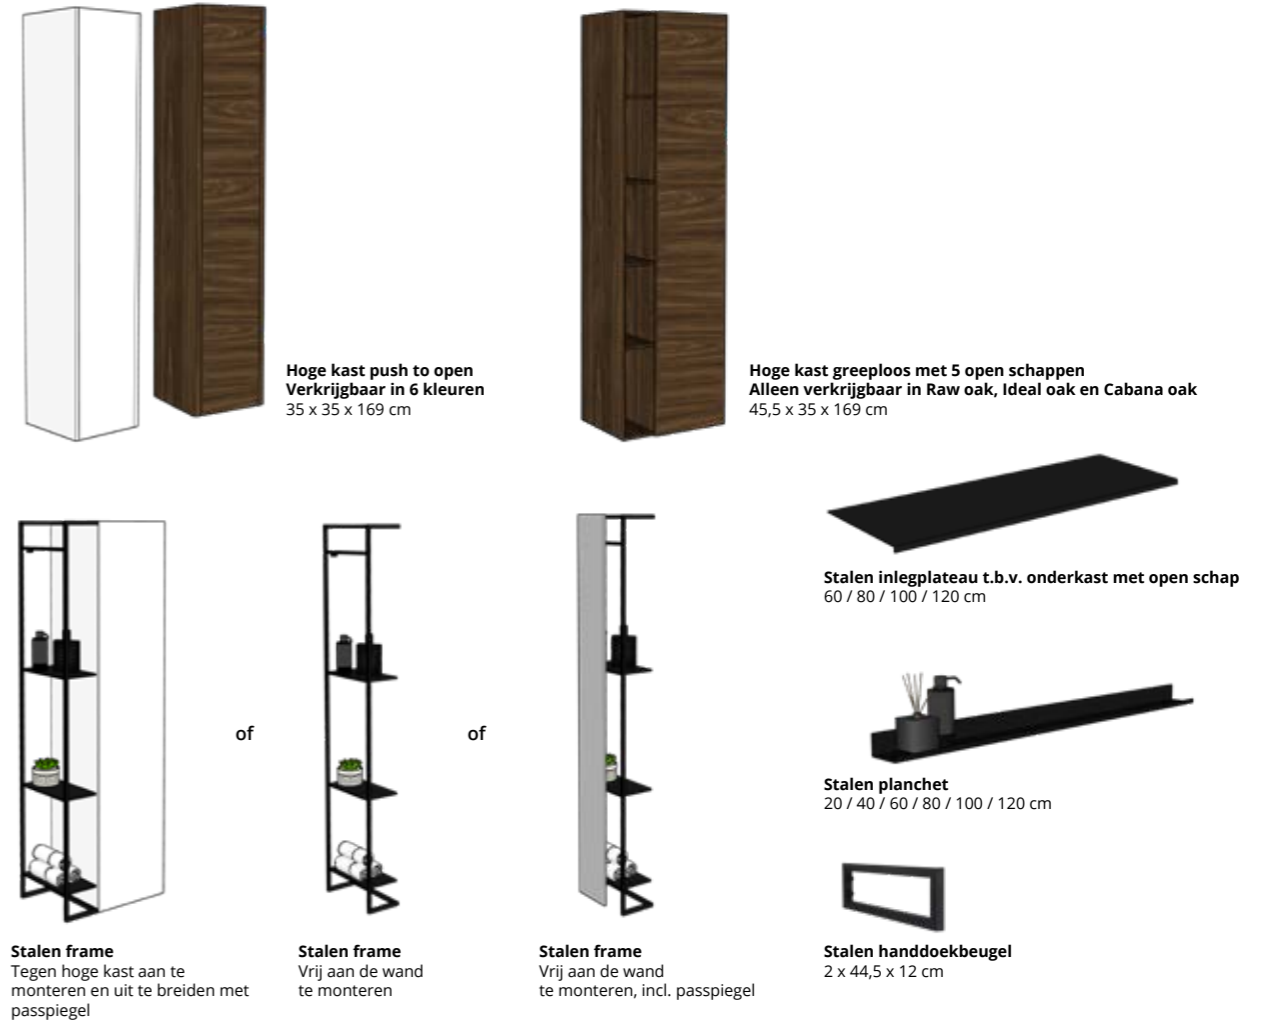

Onderkast 2 laden symmetrisch
Houtdecor: de laden hebben recht invallende fronten met houten keerlijst.
Lak: de bovenzijde van de invallende fronten zijn 45 graden afgewerkt.

Onderkast 2 laden asymmetrisch
Houtdecor: beide laden hebben rechte opdek fronten met houten keerlijst.
Lak: de bovenzijde van de fronten zijn 45 graden afgewerkt.

4

Kies uw hoge kast en/of staal accessoires

Creëer nog meer opbergruimte met een hoge kast of staal element.

Hoge kast push to open
Verkrijgbaar in 6 kleuren
35 x 35 x 169 cm

Hoge kast greeploos met 5 open schappen
Alleen verkrijgbaar in Raw oak, Ideal oak en Cabana oak
45,5 x 35 x 169 cm