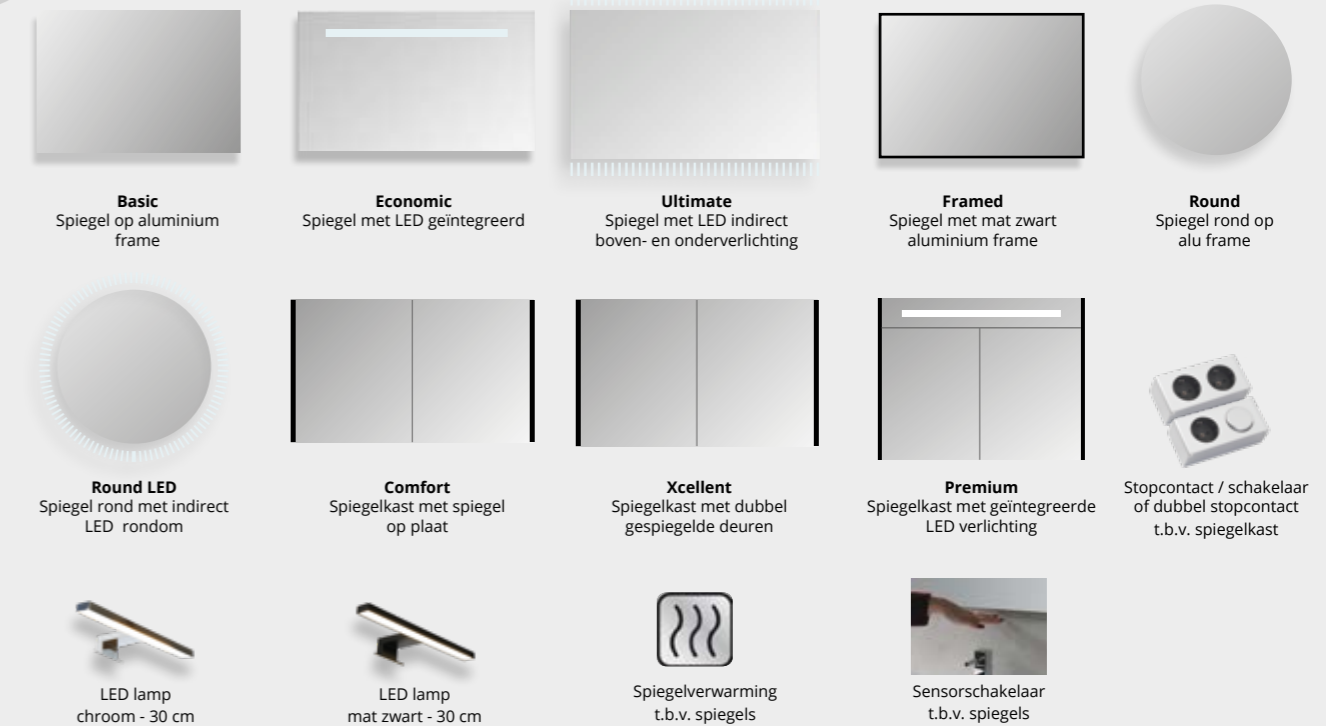

Stalen inlegplateau t.b.v. onderkast met open schap
60 / 80 / 100 / 120 cm

Stalen planchet
20 / 40 / 60 / 80 / 100 / 120 cm

Stalen handdoekbeugel
2 x 44,5 x 12 cm

Stalen frame
Tegen hoge kast aan te monteren en uit te breiden met passpiegel

Stalen frame
Vrij aan de wand te monteren

Stalen frame
Vrij aan de wand te monteren, incl. passpiegel

5

Kies uw spiegel/spiegelkast

Ga voor een spiegel, spiegel met verlichting of een spiegelkast. Zie voor meer info pagina 61.

Basic
Spiegel op aluminium frame

Economic
Spiegel met LED geïntegreerd

Ultimate
Spiegel met LED indirect boven- en onderverlichting

Framed
Spiegel met mat zwart aluminium frame

Round
Spiegel rond op alu frame