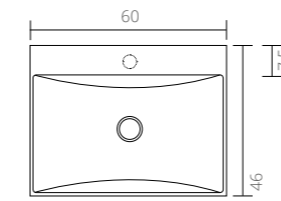

60 cm - 0 / 1 kraangat

80 cm - 0 / 1 kraangat

100 cm - 0 / 1 / 2 kraangaten

120 cm - 0 / 2 kraangaten

Zijaanzicht - diepte binnenbak

Uit te breiden met:

Polystone Loft Glans en mat wit 0 / 1 / 2 kraangaten

60 cm - 0 / 1 kraangat