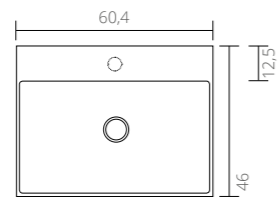

Porselein Loft Glans wit 0 / 1 / 2 kraangaten

60 cm - 0 / 1 kraangat