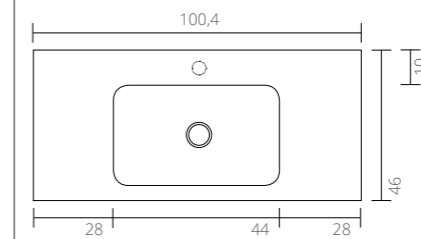

100 cm - 0 / 1 kraangat