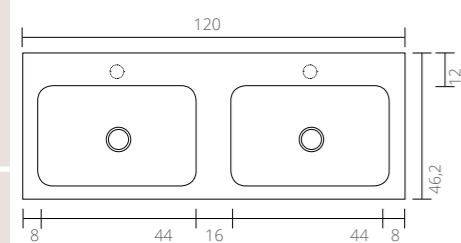

Porselein Elegant Glans wit 0 / 1 / 2 kraangaten

60 cm - 0 / 1 kraangat

80 cm - 0 / 1 kraangat

100 cm - 0 / 1 kraangat

120 cm - 0 / 1 kraangat

120 cm - 0 / 2 kraangaten

Zijaanzicht - diepte binnenbak

Uit te breiden met: