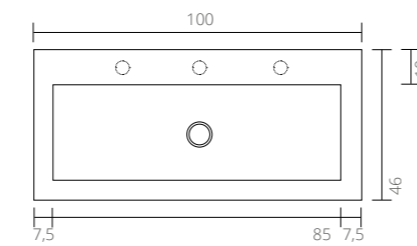

100 cm - 0 / 1 / 2 kraangaten