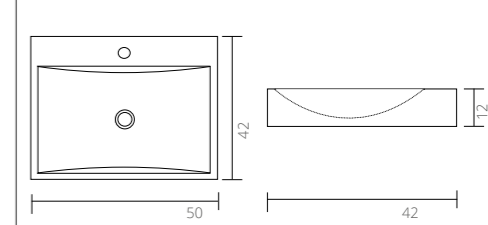

Top 6. Hardstenen kom rechthoek m/kranenbank