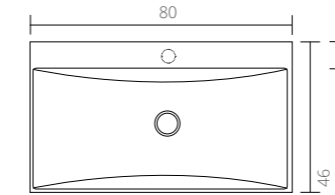

80 cm - 0 / 1 kraangat