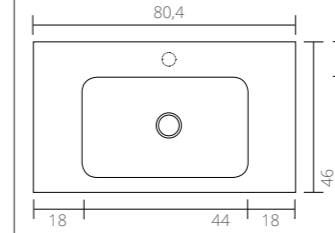

80 cm - 0 / 1 kraangat

100 cm - 0 / 1 / 2 kraangaten

120 cm - 0 / 1 / 2 kraangaten

Zijaanzicht - diepte binnenbak

Uit te breiden met:

Hardsteen Elegant 0 / 1 / 2 kraangaten

60 cm - 0 / 1 kraangat

80 cm - 0 / 1 kraangat