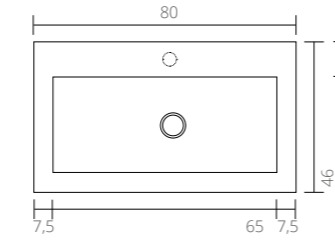

80 cm - 0 / 1 kraangat