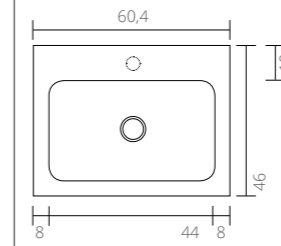

80 cm - 0 / 1 kraangat

100 cm - 0 / 1 / 2 kraangaten

120 cm - 0 / 1 / 2 kraangaten

Zijaanzicht - diepte binnenbak

Uit te breiden met:

Hardsteen Elegant 0 / 1 / 2 kraangaten

60 cm - 0 / 1 kraangat

80 cm - 0 / 1 kraangat