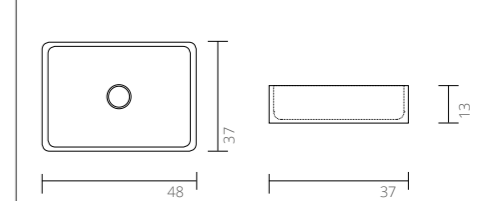

100 cm - 0 / 1 kraangat

120 cm - 0 / 2 kraangaten

Zijaanzicht - diepte binnenbak

Uit te breiden met:

Top opbouwkommen Porselein glans wit & hardsteen

Top 1. Porselein rond Ø40

Top 2. Porselein rond Ø39

Top 3. Porselein rechthoek