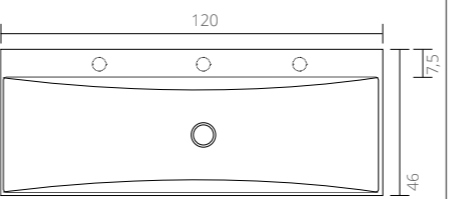

120 cm - 0 / 1 / 2 kraangaten