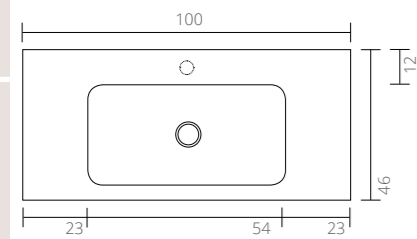

Porselein Elegant Glans wit 0 / 1 / 2 kraangaten

60 cm - 0 / 1 kraangat

80 cm - 0 / 1 kraangat

100 cm - 0 / 1 kraangat

120 cm - 0 / 1 kraangat

120 cm - 0 / 2 kraangaten

Zijaanzicht - diepte binnenbak

Uit te breiden met: