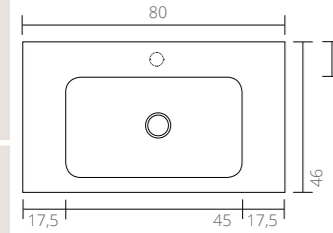

80 cm - 0 / 1 kraangat