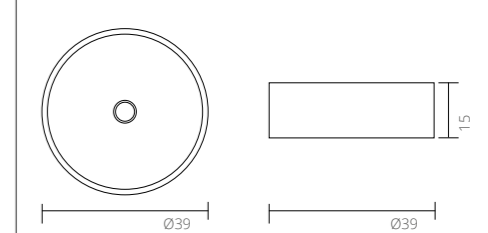

100 cm - 0 / 1 kraangat

120 cm - 0 / 2 kraangaten

Zijaanzicht - diepte binnenbak

Uit te breiden met:

Top opbouwkommen Porselein glans wit & hardsteen

Top 1. Porselein rond Ø40

Top 2. Porselein rond Ø39

Top 3. Porselein rechthoek