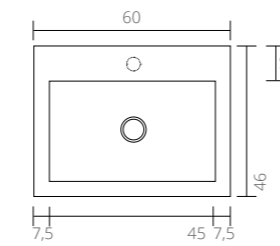

Polystone Elegant Glans en mat wit 0 / 1 / 2 kraangaten

60 cm - 0 / 1 kraangat