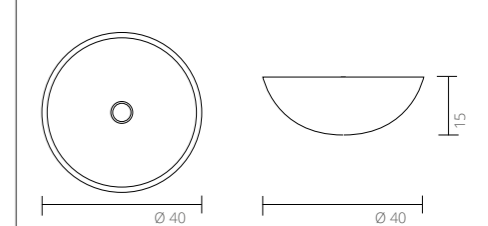

100 cm - 0 / 1 kraangat

120 cm - 0 / 2 kraangaten

Zijaanzicht - diepte binnenbak

Uit te breiden met:

Top opbouwkommen Porselein glans wit & hardsteen

Top 1. Porselein rond Ø40

Top 2. Porselein rond Ø39

Top 3. Porselein rechthoek