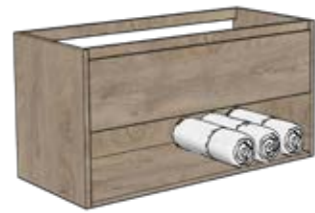

Top 3. Porselein rechthoek

Top 4. Hardsteen rond Ø40

Top 5. Hardsteen rechthoek zonder kranenbank

Top 6. Hardsteen rechthoek met kranenbank

TYPE ONDERKASTEN

Onderkast open schap

60 / 80 / 100 / 120 x 46 x 52 cm