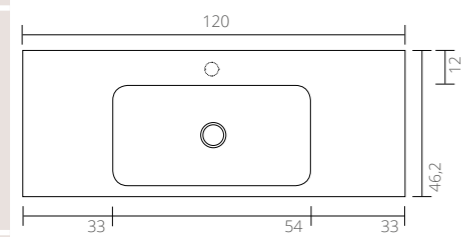

Porselein Elegant Glans wit 0 / 1 / 2 kraangaten

60 cm - 0 / 1 kraangat

80 cm - 0 / 1 kraangat

100 cm - 0 / 1 kraangat

120 cm - 0 / 1 kraangat

120 cm - 0 / 2 kraangaten

Zijaanzicht - diepte binnenbak

Uit te breiden met: