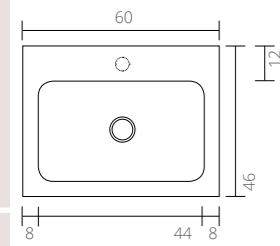

Technische tekeningen

Porselein Elegant Glans wit 0 / 1 / 2 kraangaten

60 cm - 0 / 1 kraangat