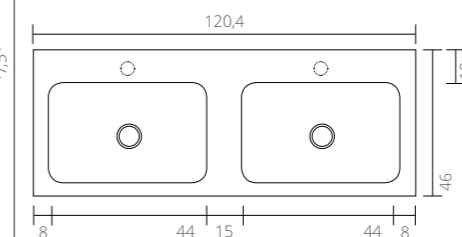

120 cm - 0 / 2 kraangaten