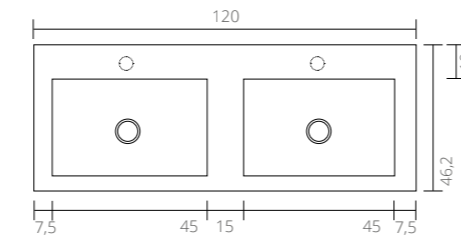

60 cm - 0 / 1 kraangat

80 cm - 0 / 1 kraangat

100 cm - 0 / 1 / 2 kraangaten

120 cm - 0 / 2 kraangaten

Zijaanzicht - diepte binnenbak

Uit te breiden met:

Polystone Loft Glans en mat wit 0 / 1 / 2 kraangaten

60 cm - 0 / 1 kraangat