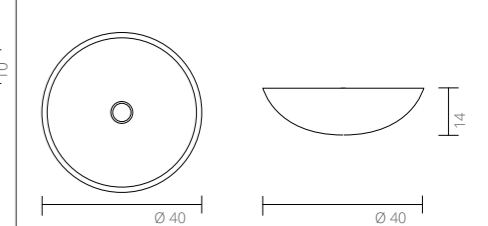

Top 4. Hardstenen kom rond