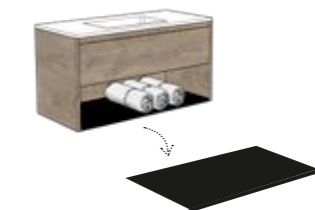

Stalen inlegplateau
T.b.v. onderkast één lade met schap

60 x 2 x 31 cm	Mat zwart	1901550	€ 140,00	€ 169,40
80 x 2 x 31 cm	Mat zwart	1901551	€ 160,00	€ 193,60
100 x 2 x 31 cm	Mat zwart	1901552	€ 190,00	€ 229,90
120 x 2 x 31 cm	Mat zwart	1901553	€ 210,00	€ 254,10

2 x 44,5 x 12	Mat zwart	1910071	€ 80,00	€ 96,80

PORSELEIN ELEGANT
PORSELEIN LOFT
POLYSTONE ELEGANT
POLYSTONE LOFT
HARDSTEEN ELEGANT
TOP OPBOUWKOMMEN
HOGE KASTEN & STAAL ACCESSOIRES
SPIEGELS & SPIEGELKASTEN
FONTEINEN
TECHNISCHE TEKENINGEN