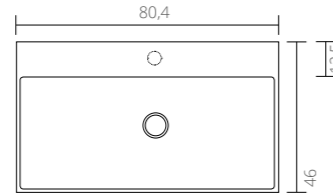

80 cm - 0 / 1 kraangat