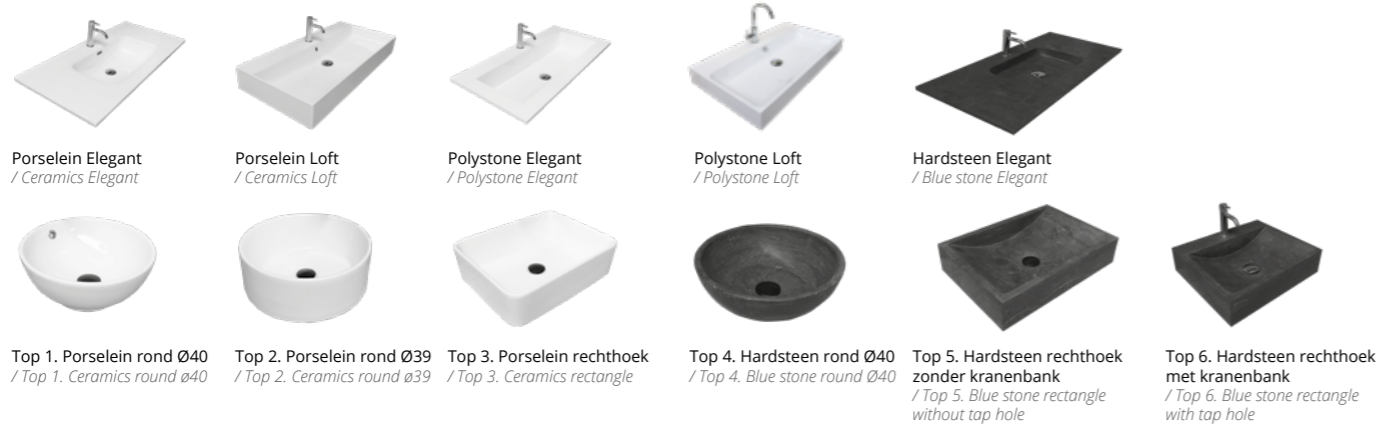

1

**Kies uw wastafel**

Maak een keuze uit een wastafel of opbouwkom van porselein, polystone of hardsteen.

**/ Choose your washbasin**

Choose from a washbasin or countertop washbasin made of ceramics, polystone or blue stone.

Porselein Elegant  
/ Ceramics Elegant

Porselein Loft  
/ Ceramics Loft

Polystone Elegant  
/ Polystone Elegant

Polystone Loft  
/ Polystone Loft

Hardsteen Elegant  
/ Blue stone Elegant

Top 1. Porselein rond Ø40  
/ Top 1. Ceramics round Ø40