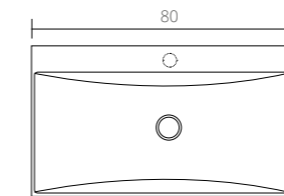

80 cm - 0 / 1 kraangat / tap hole