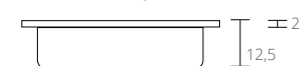

TECHNISCHE TEKENINGEN / TECHNICAL DRAWINGS

Porselein Elegant / Ceramics Elegant
Glans wit / Gloss white
0 / 1 / 2 kraangaten / tap holes

60 cm - 0 / 1 kraangat / tap hole

80 cm - 0 / 1 kraangat / tap hole

100 cm - 0 / 1 kraangat / tap hole

120 cm - 0 / 1 kraangat / tap hole

120 cm - 0 / 2 kraangaten / tap holes

Zijaanzicht - diepte binnenbak
/ Side view - depth inner sink

Uit te breiden met / Complete with:

Meubelsifon PVC / Furniture siphon PVC
Plug stop & go Chrom / Plug stop & go Chrome
Plug stop & go Mat zwart / Plug stop & go Mat black

Porselein Loft / Ceramics Loft
Glans wit / Gloss white
0 / 1 / 2 kraangaten / tap holes

60 cm - 0 / 1 kraangat / tap hole

80 cm - 0 / 1 kraangat / tap hole

100 cm - 0 / 1 / 2 kraangaten / tap holes

120 cm - 0 / 1 / 2 kraangaten / tap holes

Zijaanzicht - diepte binnenbak
/ Side view - depth inner sink

Uit te breiden met / Complete with:

Meubelsifon PVC / Furniture siphon PVC
Plug stop & go Chrom / Plug stop & go Chrome
Plug stop & go Mat zwart / Plug stop & go Mat black

Polystone Elegant / Polystone Elegant
Glans en mat wit / Gloss & mat white
0 / 1 / 2 kraangaten / tap holes

60 cm - 0 / 1 kraangat / tap hole

80 cm - 0 / 1 kraangat / tap hole

100 cm - 0 / 1 / 2 kraangaten / tap holes

120 cm - 0 / 2 kraangaten / tap holes

Zijaanzicht - diepte binnenbak
/ Side view - depth inner sink

Uit te breiden met / Complete with:

Meubelsifon PVC / Furniture siphon PVC
Plug stop & go Chrom / Plug stop & go Chrome
Plug stop & go Mat zwart / Plug stop & go Mat black

Polystone Loft / Polystone Loft
Glans en mat wit / Gloss & mat white
0 / 1 / 2 kraangaten / tap holes

60 cm - 0 / 1 kraangat / tap hole

80 cm - 0 / 1 kraangat / tap hole

100 cm - 0 / 1 / 2 kraangaten / tap holes

120 cm - 0 / 1 / 2 kraangaten / tap holes

Zijaanzicht - diepte binnenbak
/ Side view - depth inner sink

Uit te breiden met / Complete with: