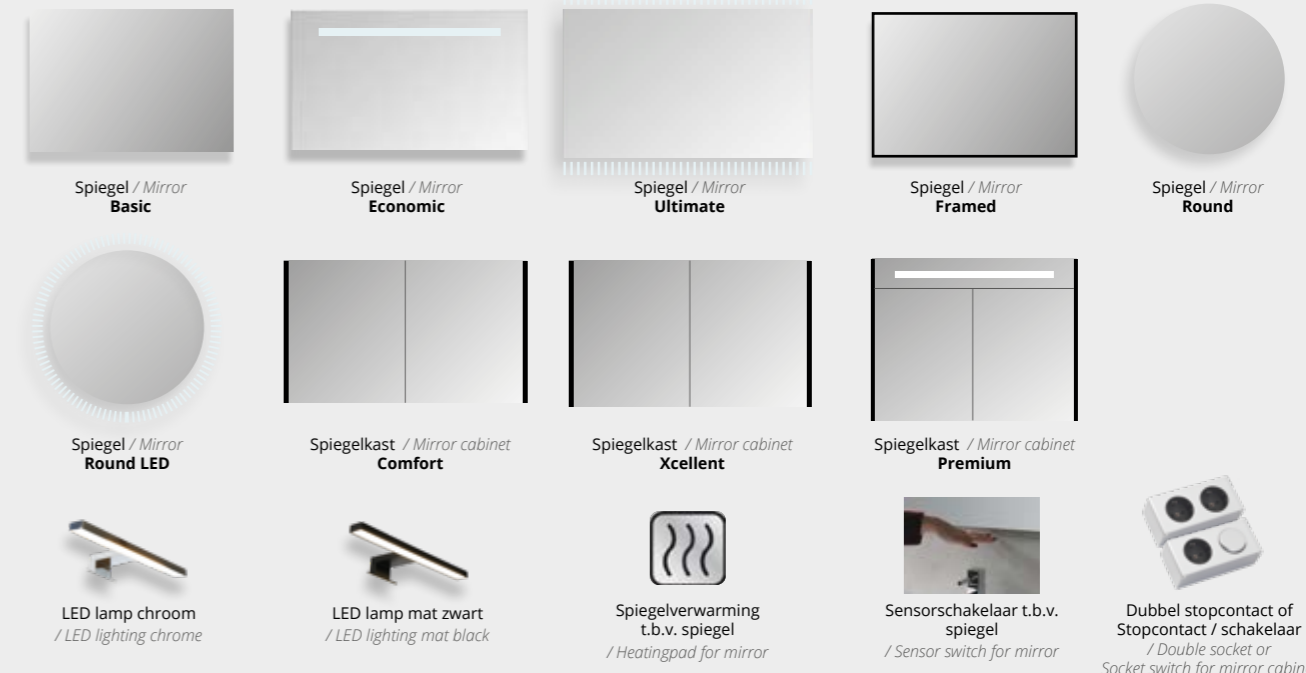

**Stalen frame**  
Vrij aan de wand te monteren  
/ Steel frame  
To mount against the wall

**Stalen frame**  
Vrij aan de wand te monteren, incl. passpiegel  
/ Steel frame  
To mount against the wall including full-length mirror

**Stalen handdoekbeugel om afdekklaar te ondersteunen**  
/ Steel towel rail to support coverplate  
2 x 44,5 x 12 cm

5

**Kies uw spiegel of spiegelkast**

Ga voor een spiegel, spiegel met verlichting of een spiegelkast. Zie voor meer info pagina 38.

**/ Choose your mirror or mirror cabinet**

Choose a mirror, a mirror with lighting or a mirror cabinet. For more information, see page 38.

Spiegel / Mirror  
**Basic**

Spiegel / Mirror  
**Economic**

Spiegel / Mirror  
**Ultimate**