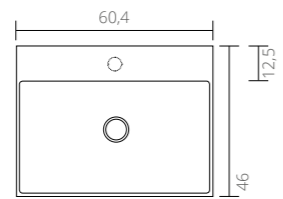

TECHNISCHE TEKENINGEN / TECHNICAL DRAWINGS

Porselein Elegant / Ceramics Elegant
Glans wit / Gloss white
0 / 1 / 2 kraangaten / tap holes

60 cm - 0 / 1 kraangat / tap hole

80 cm - 0 / 1 kraangat / tap hole

100 cm - 0 / 1 kraangat / tap hole

120 cm - 0 / 1 kraangat / tap hole

120 cm - 0 / 2 kraangaten / tap holes

Zijaanzicht - diepte binnenbak
/ Side view - depth inner sink

Uit te breiden met / Complete with:

Meubelsifon PVC / Furniture siphon PVC
Plug stop & go Chrom / Plug stop & go Chrome
Plug stop & go Mat zwart / Plug stop & go Mat black

Porselein Loft / Ceramics Loft
Glans wit / Gloss white
0 / 1 / 2 kraangaten / tap holes

60 cm - 0 / 1 kraangat / tap hole

80 cm - 0 / 1 kraangat / tap hole

100 cm - 0 / 1 / 2 kraangaten / tap holes

120 cm - 0 / 1 / 2 kraangaten / tap holes

Zijaanzicht - diepte binnenbak
/ Side view - depth inner sink

Uit te breiden met / Complete with:

Meubelsifon PVC / Furniture siphon PVC
Plug stop & go Chrom / Plug stop & go Chrome
Plug stop & go Mat zwart / Plug stop & go Mat black

Polystone Elegant / Polystone Elegant
Glans en mat wit / Gloss & mat white
0 / 1 / 2 kraangaten / tap holes

60 cm - 0 / 1 kraangat / tap hole

80 cm - 0 / 1 kraangat / tap hole

100 cm - 0 / 1 / 2 kraangaten / tap holes

120 cm - 0 / 2 kraangaten / tap holes

Zijaanzicht - diepte binnenbak
/ Side view - depth inner sink

Uit te breiden met / Complete with:

Meubelsifon PVC / Furniture siphon PVC
Plug stop & go Chrom / Plug stop & go Chrome
Plug stop & go Mat zwart / Plug stop & go Mat black

Polystone Loft / Polystone Loft
Glans en mat wit / Gloss & mat white
0 / 1 / 2 kraangaten / tap holes

60 cm - 0 / 1 kraangat / tap hole

80 cm - 0 / 1 kraangat / tap hole

100 cm - 0 / 1 / 2 kraangaten / tap holes

120 cm - 0 / 1 / 2 kraangaten / tap holes

Zijaanzicht - diepte binnenbak
/ Side view - depth inner sink

Uit te breiden met / Complete with: