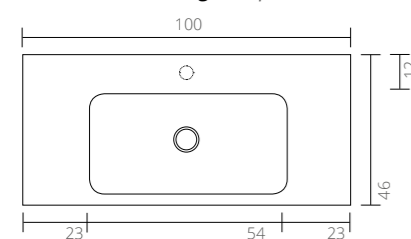

120 cm - 0 / 1 kraangat / tap hole