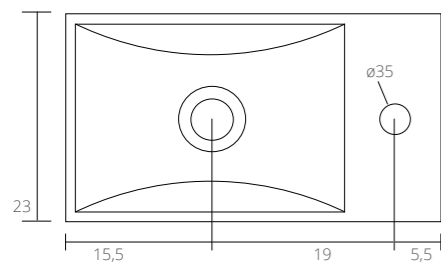

Fontein hardsteen Loft / Hand washbasin blue stone Loft
0 / 1 kraangat / tap holes