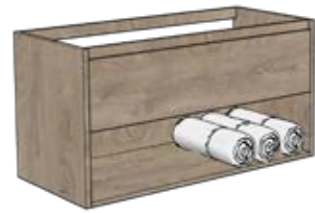

TYPE ONDERKASTEN / TYPE OF WASHBASIN CABINETS

Onderkast open schap
/ Washbasin cabinet with open shelf
60 / 80 / 100 / 120 x 46 x 52 cm