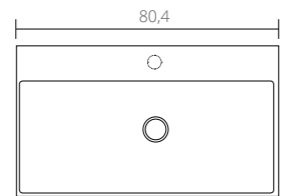

80 cm - 0 / 1 kraangat / tap hole