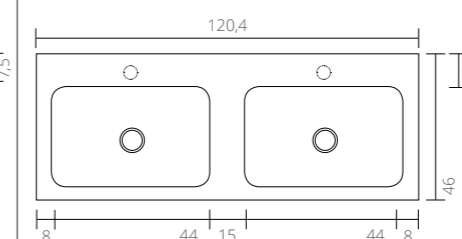

60 cm - 0 / 1 kraangat / tap hole

80 cm - 0 / 1 kraangat / tap hole

100 cm - 0 / 1 kraangat / tap hole

120 cm - 0 / 2 kraangaten / tap holes

Zijaanzicht - diepte binnenbak  
 / Side view - depth inner sink