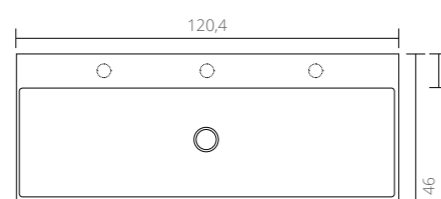

60 cm - 0 / 1 kraangat / tap hole

80 cm - 0 / 1 kraangat / tap hole

100 cm - 0 / 1 / 2 kraangaten / tap holes

120 cm - 0 / 1 / 2 kraangaten / tap holes

Zijaanzicht - diepte binnenbak  
 / Side view - depth inner sink