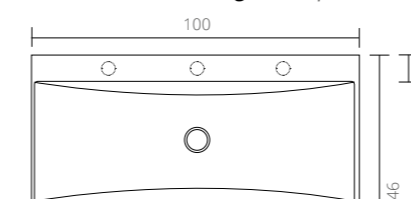

100 cm - 0 / 1 / 2 kraangaten / tap holes