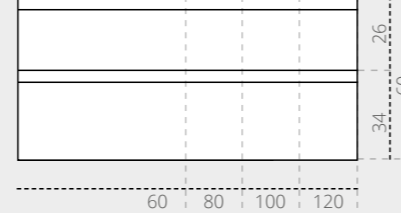

Onderkast 2 laden asymmetrisch
/ Washbasin cabinet 2 drawers asymmetrical
60 / 80 / 100 / 120 x 46 x 60 cm

3