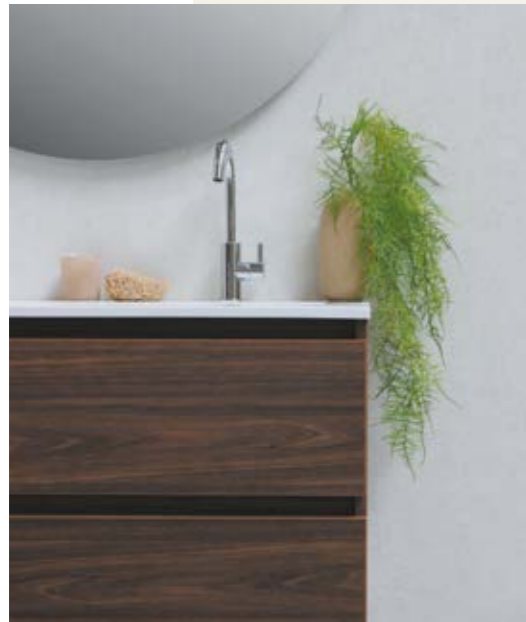

POLYSTONE / POLYSTONE

Polystone wastafels in 2 verschillende diktes, Elegant en Loft, en 4 verschillende breedtematen. Te combineren met alle Proline onderkasten.
/ The polystone washbasins come in 2 different thicknesses (Elegant and Loft) and 4 different widths. They can be combined with all Proline washbasin cabinets.

Minimal