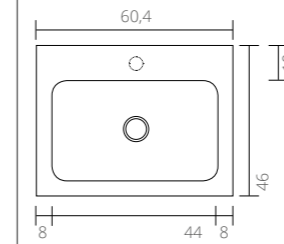

80 cm - 0 / 1 kraangat / tap hole