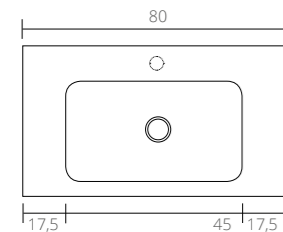

# TECHNISCHE TEKENINGEN / TECHNICAL DRAWINGS

**Porselein Elegant / Ceramics Elegant**  
**Glans wit / Gloss white**  
**0 / 1 / 2 kraangaten / tap holes**

60 cm - 0 / 1 kraangat / tap hole

80 cm - 0 / 1 kraangat / tap hole