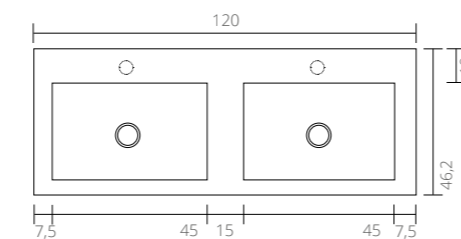

Zijaanzicht - diepte binnenbak
/ Side view - depth inner sink

Uit te breiden met / Complete with:

Meubelsifon PVC / Furniture siphon PVC
Plug stop & go Chrom / Plug stop & go Chrome
Plug stop & go Mat zwart / Plug stop & go Mat black

Polystone Loft / Polystone Loft
Glans en mat wit / Gloss & mat white
0 / 1 / 2 kraangaten / tap holes

60 cm - 0 / 1 kraangat / tap hole