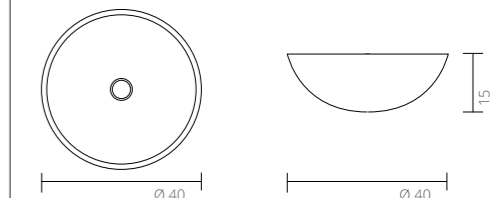

TECHNISCHE TEKENINGEN / TECHNICAL DRAWINGS

Porselein Elegant / Ceramics Elegant
Glans wit / Gloss white
0 / 1 / 2 kraangaten / tap holes

60 cm - 0 / 1 kraangat / tap hole

80 cm - 0 / 1 kraangat / tap hole

100 cm - 0 / 1 kraangat / tap hole

120 cm - 0 / 1 kraangat / tap hole

120 cm - 0 / 2 kraangaten / tap holes

Zijaanzicht - diepte binnenbak
/ Side view - depth inner sink

Uit te breiden met / Complete with:

Meubelsifon PVC / Furniture siphon PVC
Plug stop & go Chrom / Plug stop & go Chrome
Plug stop & go Mat zwart / Plug stop & go Mat black

Porselein Loft / Ceramics Loft
Glans wit / Gloss white
0 / 1 / 2 kraangaten / tap holes

60 cm - 0 / 1 kraangat / tap hole

80 cm - 0 / 1 kraangat / tap hole

100 cm - 0 / 1 / 2 kraangaten / tap holes

120 cm - 0 / 1 / 2 kraangaten / tap holes

Zijaanzicht - diepte binnenbak
/ Side view - depth inner sink

Uit te breiden met / Complete with:

Meubelsifon PVC / Furniture siphon PVC
Plug stop & go Chrom / Plug stop & go Chrome
Plug stop & go Mat zwart / Plug stop & go Mat black

Polystone Elegant / Polystone Elegant
Glans en mat wit / Gloss & mat white
0 / 1 / 2 kraangaten / tap holes

60 cm - 0 / 1 kraangat / tap hole

80 cm - 0 / 1 kraangat / tap hole

100 cm - 0 / 1 / 2 kraangaten / tap holes

120 cm - 0 / 2 kraangaten / tap holes

Zijaanzicht - diepte binnenbak
/ Side view - depth inner sink

Uit te breiden met / Complete with:

Meubelsifon PVC / Furniture siphon PVC
Plug stop & go Chrom / Plug stop & go Chrome
Plug stop & go Mat zwart / Plug stop & go Mat black

Polystone Loft / Polystone Loft
Glans en mat wit / Gloss & mat white
0 / 1 / 2 kraangaten / tap holes

60 cm - 0 / 1 kraangat / tap hole

80 cm - 0 / 1 kraangat / tap hole

100 cm - 0 / 1 / 2 kraangaten / tap holes

120 cm - 0 / 1 / 2 kraangaten / tap holes

Zijaanzicht - diepte binnenbak
/ Side view - depth inner sink

Uit te breiden met / Complete with: