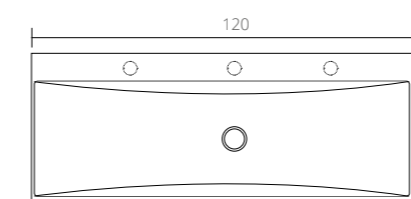

60 cm - 0 / 1 kraangat / tap hole

80 cm - 0 / 1 kraangat / tap hole

100 cm - 0 / 1 / 2 kraangaten / tap holes

120 cm - 0 / 1 / 2 kraangaten / tap holes

Zijaanzicht - diepte binnenbak  
 / Side view - depth inner sink