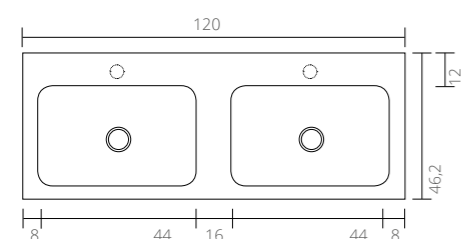

Zijaanzicht - diepte binnenbak
/ Side view - depth inner sink

Uit te breiden met / Complete with:

Meubelsifon PVC / Furniture siphon PVC
Plug stop & go Chrom / Plug stop & go Chrome
Plug stop & go Mat zwart / Plug stop & go Mat black

Porselein Loft / Ceramics Loft
Glans wit / Gloss white
0 / 1 / 2 kraangaten / tap holes

60 cm - 0 / 1 kraangat / tap hole