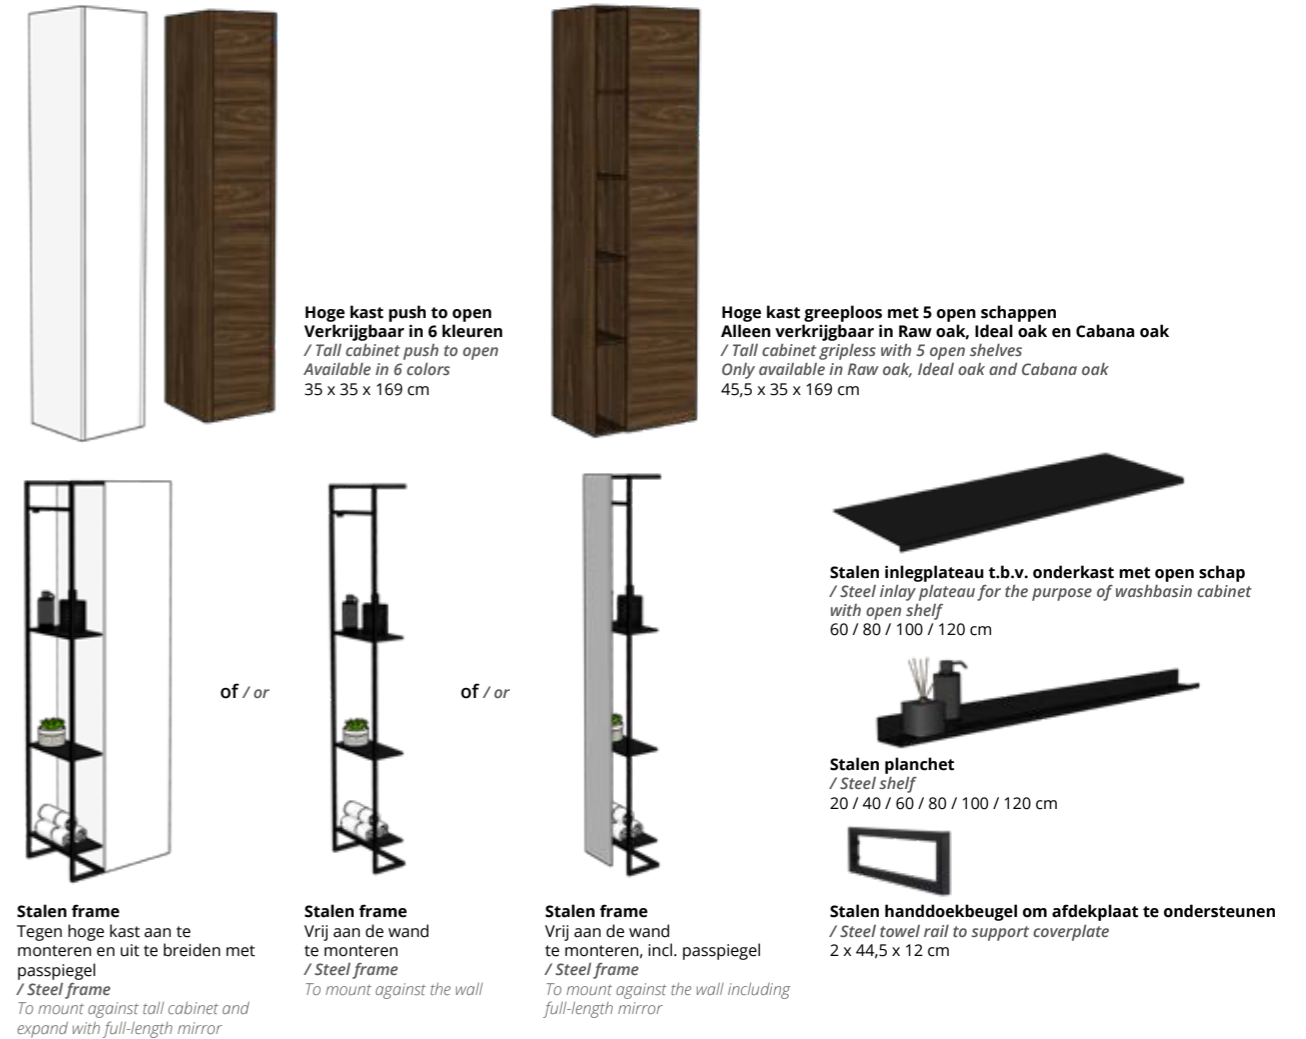

Zijaanzicht / side view

**Onderkast 2 laden asymmetrisch**  
Houtdecor: beide laden hebben rechte opdek fronten met houten keerlijst.  
Lak: de bovenzijde van de fronten zijn 45 graden afgewerkt.  
/ Washbasin cabinet 2 drawers asymmetrical  
Decor: both drawers have straight up fronts with wooden rim.  
Lacquer: the top of the fronts are finished with 45 degrees.

Creëer nog meer opbergruimte met een hoge kast of staal element.

**/ Choose your tall cabinet and/or steel accessories**

Create even more storage space with a tall cabinet or steel element.

**Hoge kast push to open**  
Verrijgbaar in 6 kleuren  
/ Tall cabinet push to open  
Available in 6 colors  
35 x 35 x 169 cm

**Hoge kast greeploos met 5 open schappen**  
Alleen verkrijgbaar in Raw oak, Ideal oak en Cabana oak  
/ Tall cabinet gripless with 5 open shelves  
Only available in Raw oak, Ideal oak and Cabana oak  
45,5 x 35 x 169 cm