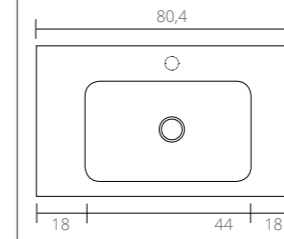

100 cm - 0 / 1 kraangat / tap hole