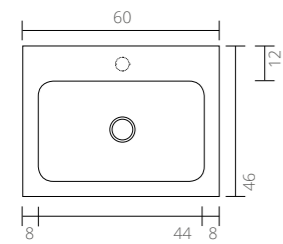

# TECHNISCHE TEKENINGEN / TECHNICAL DRAWINGS

**Porselein Elegant / Ceramics Elegant**  
**Glans wit / Gloss white**  
**0 / 1 / 2 kraangaten / tap holes**

60 cm - 0 / 1 kraangat / tap hole

80 cm - 0 / 1 kraangat / tap hole