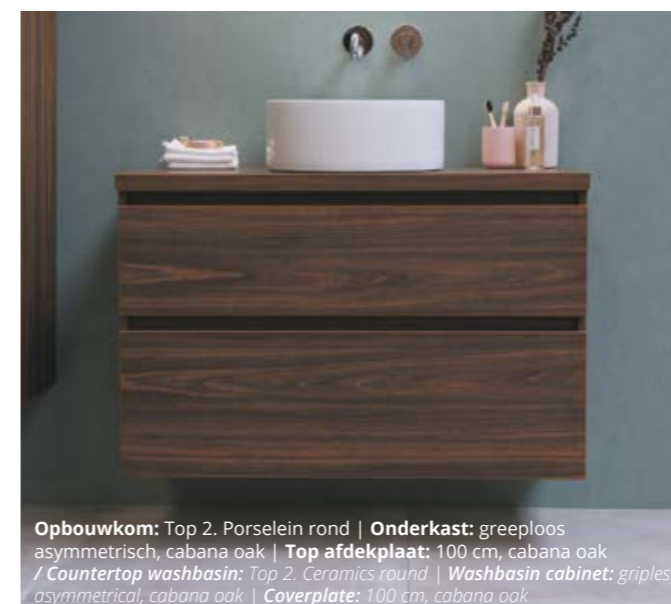

Opbouwkomp: Top 4. hardsteen rond | **Onderkast:** greepeloos symmetrisch 100 cm, hoogglans wit | **Top afdekplaat:** 120 cm, hoogglans wit
/ **Countertop washbasin:** Top 4. blue stone round | **Washbasin cabinet:** gripless symmetrical 100 cm, high-gloss white | **Coverplate:** 120 cm, high-gloss white

Frame: Stalen frame vrij aan de wand, mat zwart
/ **Steel frame:** Against the wall, mat black

Opbouwkomp: Top 2. Porselein rond | **Onderkast:** greepeloos asymmetrisch, cabana oak | **Top afdekplaat:** 100 cm, cabana oak
/ **Countertop washbasin:** Top 2. Ceramics round | **Washbasin cabinet:** gripless asymmetrical, cabana oak | **Coverplate:** 100 cm, cabana oak