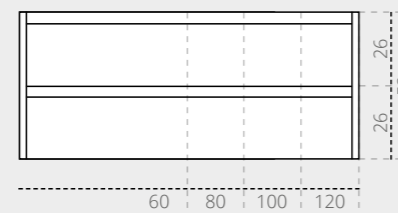

Onderkast 2 laden symmetrisch
/ Washbasin cabinet 2 drawers symmetrical
60 / 80 / 100 / 120 x 46 x 52 cm