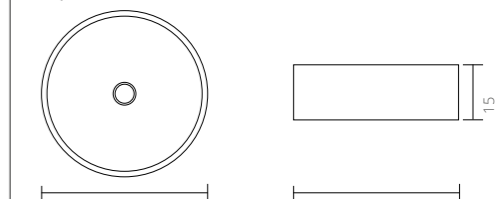

**Top 3. Porselein rechthoek**  
 / Top 3. Ceramics rectangle

**Top 4. Hardstenen kom rond Ø40**  
 / Top 4. Blue stone round Ø40

**Top 5. Hardstenen kom rechthoek z/kranenbank**  
 / Top 5. Blue stone rectangle without tap hole