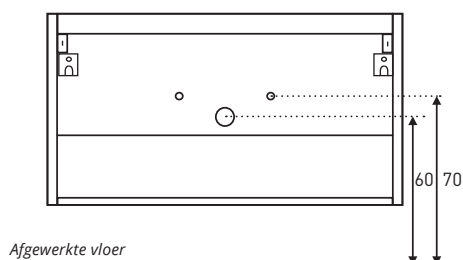

AAN- EN AFVOERMATEN

PORSELEIN 39

Achteraanzicht tbv aan- /afvoer 60 / 80 / 100

**ADVIES BOVENKANT WASTAFEL:
90 CM VANAF AFGEWERKTE VLOER**

MET GREPEN / GREEPLOOS

ACRYL 39

Achteraanzicht tbv aan- /afvoer 60 / 80 / 100

MET GREPEN / GREEPLOOS

PORSELEIN 46

Achteraanzicht tbv aan- /afvoer 50 / 60 / 80 / 100

MET GREPEN / GREEPLOOS

Achteraanzicht tbv aan- /afvoer 120

MET GREPEN / GREEPLOOS

ACRYL 46

Achteraanzicht tbv aan- /afvoer 50 / 60 / 80 / 100

MET GREPEN / GREEPLOOS

Achteraanzicht tbv aan- /afvoer 120

MET GREPEN / GREEPLOOS