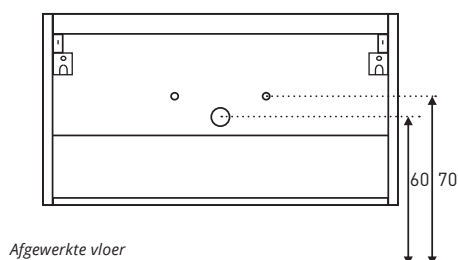

AAN- EN AFVOERMATEN

PORSELEIN 39

Achteraanzicht tbv aan- /afvoer 60 / 80 / 100

**ADVIES BOVENKANT WASTAFEL:
90 CM VANAF AFGEWERKTE VLOER**

MET GREPEN / GREEPLOOS

ACRYL 39

Achteraanzicht tbv aan- /afvoer 60 / 80 / 100

MET GREPEN / GREEPLOOS

PORSELEIN 46

Achteraanzicht tbv aan- /afvoer 50 / 60 / 80 / 100

MET GREPEN / GREEPLOOS

Achteraanzicht tbv aan- /afvoer 120

MET GREPEN / GREEPLOOS

ACRYL 46

Achteraanzicht tbv aan- /afvoer 50 / 60 / 80 / 100

MET GREPEN / GREEPLOOS

Achteraanzicht tbv aan- /afvoer 120

MET GREPEN / GREEPLOOS