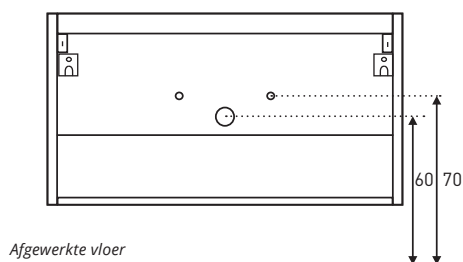

AAN- EN AFVOERMATEN

PORSELEIN 39

Achteraanzicht tbv aan- /afvoer 60 / 80 / 100

**ADVIES BOVENKANT WASTAFEL:
90 CM VANAF AFGEWERKTE VLOER**

MET GREPEN / GREEPLOOS

ACRYL 39

Achteraanzicht tbv aan- /afvoer 60 / 80 / 100

MET GREPEN / GREEPLOOS

PORSELEIN 46

Achteraanzicht tbv aan- /afvoer 50 / 60 / 80 / 100

MET GREPEN / GREEPLOOS

Achteraanzicht tbv aan- /afvoer 120

MET GREPEN / GREEPLOOS

ACRYL 46

Achteraanzicht tbv aan- /afvoer 50 / 60 / 80 / 100

MET GREPEN / GREEPLOOS

Achteraanzicht tbv aan- /afvoer 120

MET GREPEN / GREEPLOOS