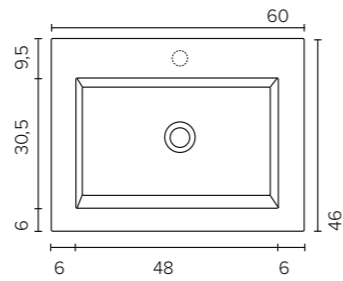

Acryl (B x D x H) / Acrylic (W x D x H)
60 x 46 x 2 cm | 0 - 1 kraangaten / tap holes