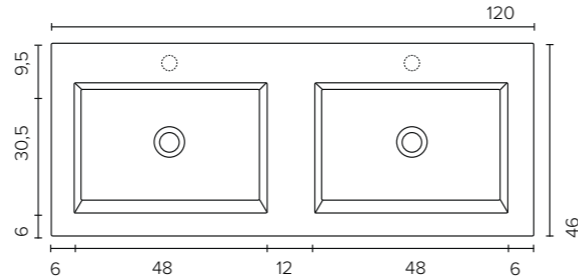

Acryl (B x D x H) / Acrylic (W x D x H)
120 x 46 x 2 cm | 0 - 2 kraangaten / tap holes