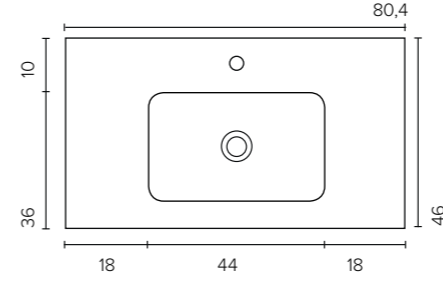

Hardsteen (B x D x H) / Blue stone (W x D x H)
80 x 46 x 2,5 cm | 0 - 1 kraangat / tap holes