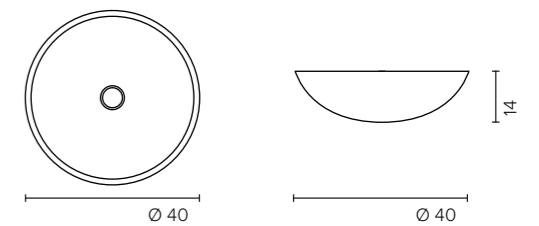

Top 4. Hardsteen rond Ø40 / Blue stone round ø40