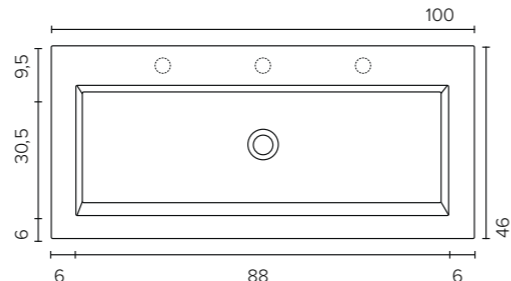

Acryl (B x D x H) / Acrylic (W x D x H)
100 x 46 x 2 cm | 0 - 1 - 2 kraangaten / tap holes