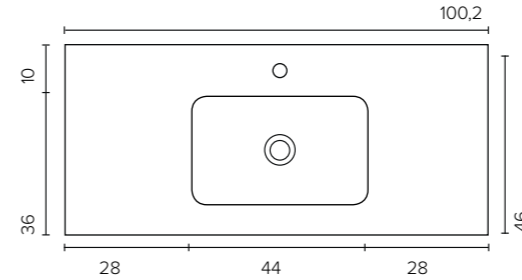

Hardsteen (B x D x H) / Blue stone (W x D x H)
100 x 46 x 2,5 cm | 0 - 1 kraangat / tap holes