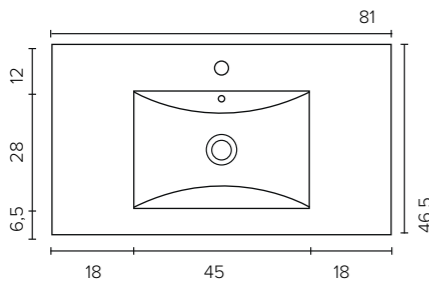

**Porselein (B x D x H) / Ceramics (W x D x H)**  
80 x 46 x 1,8 cm | 1 kraangat / tap hole

**Porselein (B x D x H) / Ceramics (W x D x H)**  
100 x 46 x 1,8 cm | 1 kraangat / tap hole

**Porselein (B x D x H) / Ceramics (W x D x H)**  
120 x 46 x 1,8 cm | 2 kraangaten / tap holes