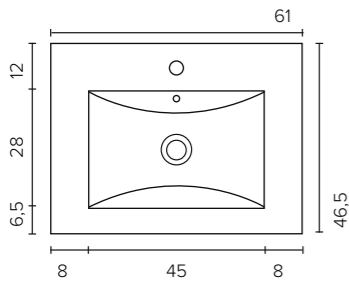

**Porselein (B x D x H) / Ceramics (W x D x H)**  
80 x 46 x 1,8 cm | 1 kraangat / tap hole

**Porselein (B x D x H) / Ceramics (W x D x H)**  
100 x 46 x 1,8 cm | 1 kraangat / tap hole

**Porselein (B x D x H) / Ceramics (W x D x H)**  
120 x 46 x 1,8 cm | 2 kraangaten / tap holes