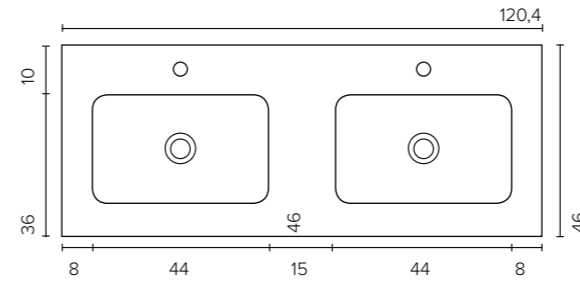

Hardsteen (B x D x H) / Blue stone (W x D x H)
120 x 46 x 2,5 cm | 0 - 2 kraangaten / tap holes