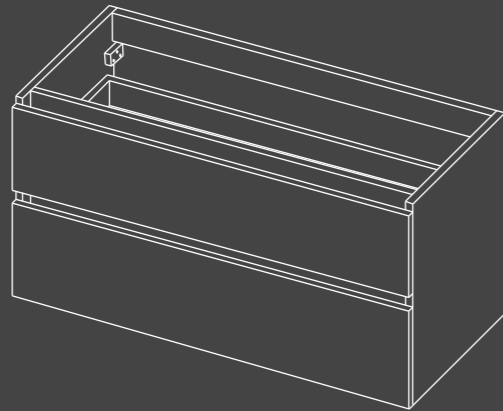

- Ice White (hoogglans lak) (glossy lacquer)
- Whisky Oak (houtstructuur) (wood texture)
- Scotch Oak (houtstructuur) (wood texture)

MET GREPEN

Onderkast **met grepen** en dubbele laden
Verkrijgbaar in: 60 / 80 / 100 x 39 x 65 cm
Metalen softclose laden systeem

/ WITH HANDLES

Washbasin cabinet **with handles** and double drawers
Available in: 60 / 80 / 100 x 39 x 65 cm
Metal soft close drawer system