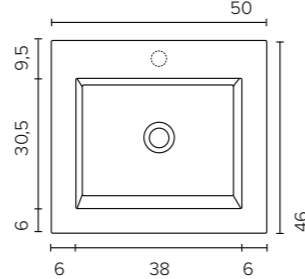

BASIC 46

WASTAFEL ACRYL / WASHBASIN ACRYLIC

Acryl (B x D x H) / Acrylic (W x D x H)
50 x 46 x 2 cm | 0 - 1 kraangaten / tap holes