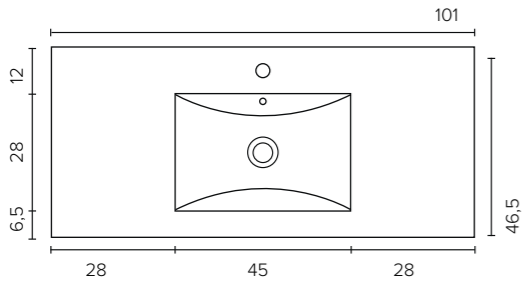

**Porselein (B x D x H) / Ceramics (W x D x H)**  
80 x 46 x 1,8 cm | 1 kraangat / tap hole

**Porselein (B x D x H) / Ceramics (W x D x H)**  
100 x 46 x 1,8 cm | 1 kraangat / tap hole

**Porselein (B x D x H) / Ceramics (W x D x H)**  
120 x 46 x 1,8 cm | 2 kraangaten / tap holes