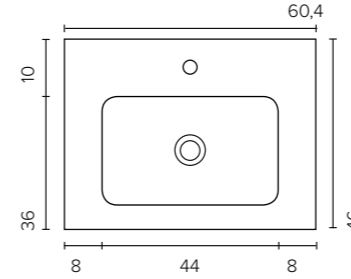

BASIC 46

WASTAFEL HARDSTEEN / WASHBASIN BLUE STONE

Hardsteen (B x D x H) / Blue stone (W x D x H)
60 x 46 x 2,5 cm | 0 - 1 kraangat / tap holes