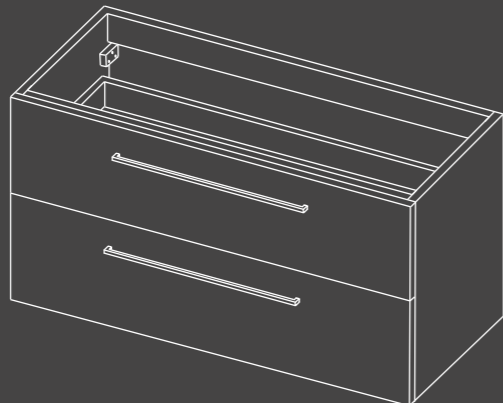

- Ice White (hoogglans lak) (glossy lacquer)
- Whisky Oak (houtstructuur) (wood texture)
- Scotch Oak (houtstructuur) (wood texture)

SPIEGELS & SPIEGELKASTEN / MIRRORS & MIRROR CABINETS

Basic

Spiegel rechthoek op houten paneel
/ Mirror rectangle on wooden panel

60 / 80 / 100 x 80 x 2 cm

Economic

Spiegel op aluminium frame met geïntegreerde LED verlichting + optioneel spiegelverwarming en sensorschakelaar
/ Mirror on aluminum frame with integrated LED lighting + optional mirror heating and sensor switch
60 / 80 / 100 x 60 x 3 cm

Ultimate

Spiegel op aluminium frame met LED indirect boven- en onderverlichting + optioneel spiegelverwarming en sensorschakelaar
/ Mirror on aluminum frame with ambient LED top and bottom lighting + optional mirror heating and sensor switch
60 / 80 / 100 x 60 x 3 cm

Framed

Spiegel met mat zwart aluminium frame rondom + optioneel spiegelverwarming en sensorschakelaar
/ Mirror in mat black powder-coated aluminum frame + optional mirror heating and sensor switch
60 / 80 / 100 x 60 x 5 cm

Comfort

Spiegelkast met spiegels aan binnen- en buitenzijde op houten deur
/ Mirror cabinet with mirrors inside and on front of wooden doors
60 / 80 / 100 x 60 x 14 cm
60 cm één deur / one door
80 & 100 cm twee deuren / two doors

Premium

Spiegelkast met geïntegreerde LED verlichting en spiegels aan buitenzijde op houten deur
/ Mirror cabinet with integrated LED lighting and mirrors on front of wooden doors
60 / 80 / 100 x 74 x 14 cm
60 cm één deur / one door
80 & 100 cm twee deuren / two doors

OPTIONEEL / OPTIONAL

Hoge kast / Tall cabinet

35 x 35 x 150 cm
Universeel **greeploos** twee deuren links- of rechtsdraaiend
/ Universal **gripless** two doors left or right-handed

Universeel **met greep** één deur links- of rechtsdraaiend
/ Universal **with handle** one door left or right-handed