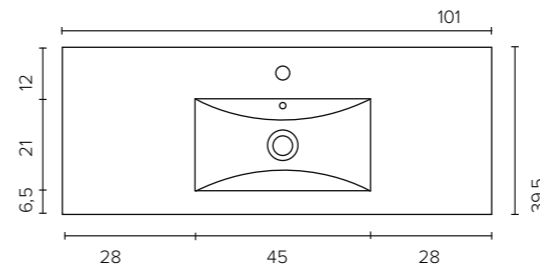

### Wastafel Porselein / Washbasin Ceramics

**Porselein (B x D x H) / Ceramics (W x D x H)**  
60 x 39 x 1,8 cm | 1 kraangat / tap hole

**Porselein (B x D x H) / Ceramics (W x D x H)**  
80 x 39 x 1,8 cm | 1 kraangat / tap hole

**Porselein (B x D x H) / Ceramics (W x D x H)**  
100 x 39 x 1,8 cm | 1 kraangat / tap hole