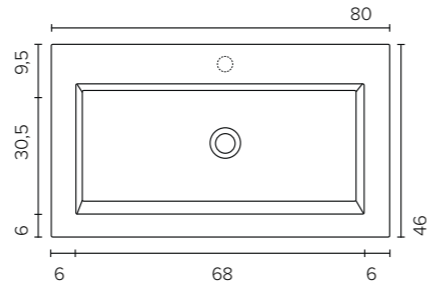

Acryl (B x D x H) / Acrylic (W x D x H)
80 x 46 x 2 cm | 0 - 1 kraangaten / tap holes