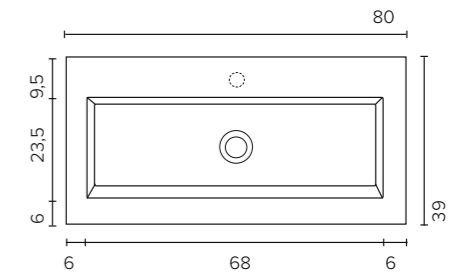

Acryl (B x D x H) / Acrylic (W x D x H)
80 x 39 x 2 cm | 0 - 1 kraangaten / tap holes