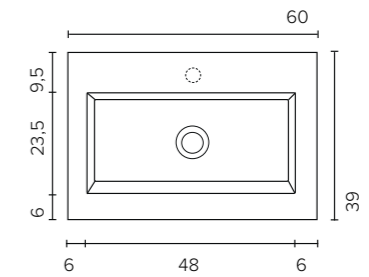

BASIC 39

Wastafel Acryl / Washbasin Acrylic

Acryl (B x D x H) / Acrylic (W x D x H)
60 x 39 x 2 cm | 0 - 1 kraangaten / tap holes