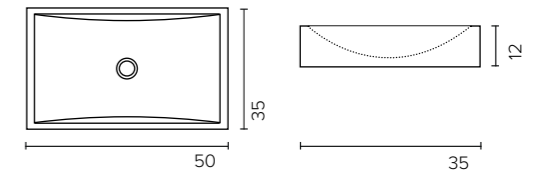

Top 5. Hardsteen rechthoek zonder kranenbank / Blue stone rectangle without tap hole