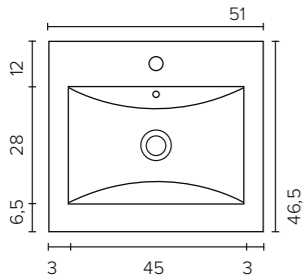

Technische tekeningen

BASIC 46

WASTAFEL PORSELEIN / WASHBASIN CERAMICS

Porselein (B x D x H) / Ceramics (W x D x H)
50 x 46 x 1,8 cm | 1 kraangat / tap hole