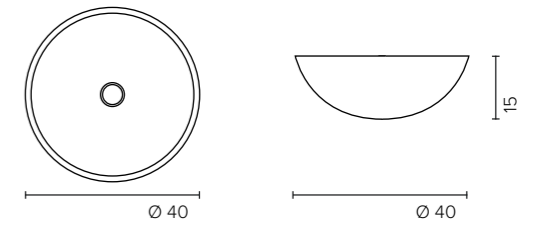

BASIC 46

OPBOUWKOMMEN / COUNTERTOP WASHBASIN

Top 1. Porselein rond Ø40 / Ceramics round ø40