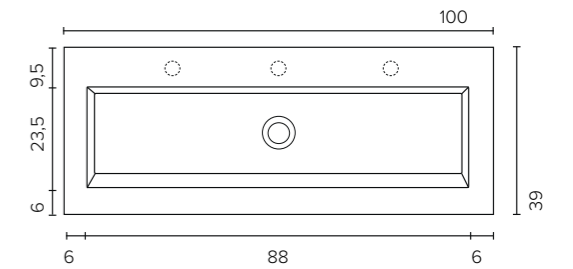

Acryl (B x D x H) / Acrylic (W x D x H)
100 x 39 x 2 cm | 0 - 2 kraangaten / tap holes