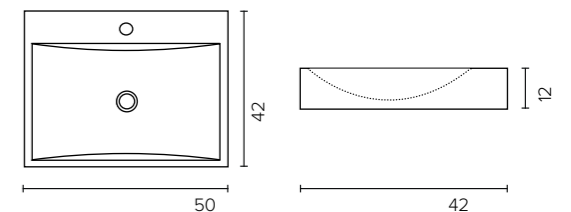

Top 6. Hardsteen rechthoek met kranenbank / Blue stone rectangle with tap hole