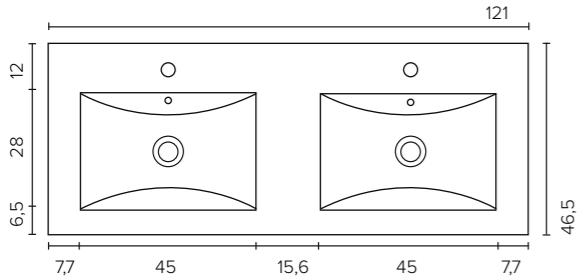

**Porselein (B x D x H) / Ceramics (W x D x H)**  
80 x 46 x 1,8 cm | 1 kraangat / tap hole

**Porselein (B x D x H) / Ceramics (W x D x H)**  
100 x 46 x 1,8 cm | 1 kraangat / tap hole

**Porselein (B x D x H) / Ceramics (W x D x H)**  
120 x 46 x 1,8 cm | 2 kraangaten / tap holes