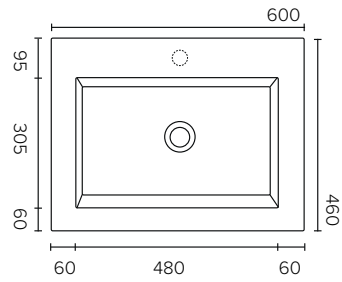

Technische tekeningen

BASIC 39

WASTAFEL PORSELEIN

Porselein (B x D x H)

60 x 39 x 1,8 cm | 1 kraangat

Porselein (B x D x H)

80 x 39 x 1,8 cm | 1 kraangat

Porselein (B x D x H)

BASIC 46

WASTAFEL PORSELEIN

Porselein (B x D x H)
50 x 46 x 1,8 cm | 1 kraangat

Porselein (B x D x H)
60 x 46 x 1,8 cm | 1 kraangat

Porselein (B x D x H)
80 x 46 x 1,8 cm | 1 kraangat

Porselein (B x D x H)
100 x 46 x 1,8 cm | 1 kraangat

Porselein (B x D x H)
120 x 46 x 1,8 cm | 2 kraangaten

WASTAFEL ACRYL

Acryl (B x D x H)
50 x 46 x 2 cm | 0 - 1 kraangaten

Acryl (B x D x H)
60 x 46 x 2 cm | 0 - 1 kraangaten

Acryl (B x D x H)
80 x 46 x 2 cm | 0 - 1 kraangaten

Acryl (B x D x H)
100 x 46 x 2 cm | 0 - 1 - 2 kraangaten

Acryl (B x D x H)
120 x 46 x 2 cm | 0 - 2 kraangaten