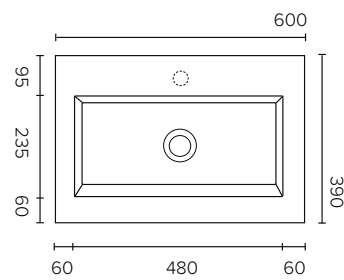

Technische tekeningen

BASIC 39

WASTAFEL PORSELEIN

Porselein (B x D x H)

60 x 39 x 1,8 cm | 1 kraangat

Porselein (B x D x H)

80 x 39 x 1,8 cm | 1 kraangat

Porselein (B x D x H)

100 x 39 x 1,8 cm | 1 kraangat

WASTAFEL ACRYL

Acryl (B x D x H)

60 x 39 x 2 cm | 0 - 1 kraangaten

Acryl (B x D x H)

80 x 39 x 2 cm | 0 - 1 kraangaten

Acryl (B x D x H)

100 x 39 x 2 cm | 0 - 1 - 2 kraangaten

BASIC 46

WASTAFEL PORSELEIN

Porselein (B x D x H)
50 x 46 x 1,8 cm | 1 kraangat

Porselein (B x D x H)
60 x 46 x 1,8 cm | 1 kraangat

Porselein (B x D x H)
80 x 46 x 1,8 cm | 1 kraangat

Porselein (B x D x H)
100 x 46 x 1,8 cm | 1 kraangat

Porselein (B x D x H)
120 x 46 x 1,8 cm | 2 kraangaten

WASTAFEL ACRYL

Acryl (B x D x H)
50 x 46 x 2 cm | 0 - 1 kraangaten

Acryl (B x D x H)
60 x 46 x 2 cm | 0 - 1 kraangaten

Acryl (B x D x H)
80 x 46 x 2 cm | 0 - 1 kraangaten