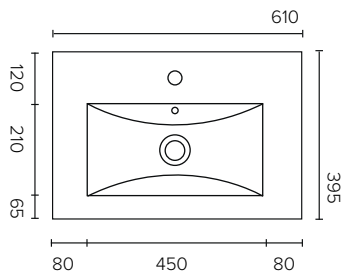

Technische tekeningen

BASIC 39

WASTAFEL PORSELEIN

Porselein (B x D x H)

60 x 39 x 1,8 cm | 1 kraangat

Porselein (B x D x H)

80 x 39 x 1,8 cm | 1 kraangat

Porselein (B x D x H)

100 x 39 x 1,8 cm | 1 kraangat

WASTAFEL ACRYL

Acryl (B x D x H)

60 x 39 x 2 cm | 0 - 1 kraangaten

Acryl (B x D x H)

80 x 39 x 2 cm | 0 - 1 kraangaten

Acryl (B x D x H)

100 x 39 x 2 cm | 0 - 1 - 2 kraangaten

BASIC 46

WASTAFEL PORSELEIN

Porselein (B x D x H)
50 x 46 x 1,8 cm | 1 kraangat

Porselein (B x D x H)
60 x 46 x 1,8 cm | 1 kraangat

Porselein (B x D x H)
80 x 46 x 1,8 cm | 1 kraangat

Porselein (B x D x H)
100 x 46 x 1,8 cm | 1 kraangat

Porselein (B x D x H)
120 x 46 x 1,8 cm | 2 kraangaten

WASTAFEL ACRYL

Acryl (B x D x H)
50 x 46 x 2 cm | 0 - 1 kraangaten

Acryl (B x D x H)
60 x 46 x 2 cm | 0 - 1 kraangaten

Acryl (B x D x H)
80 x 46 x 2 cm | 0 - 1 kraangaten