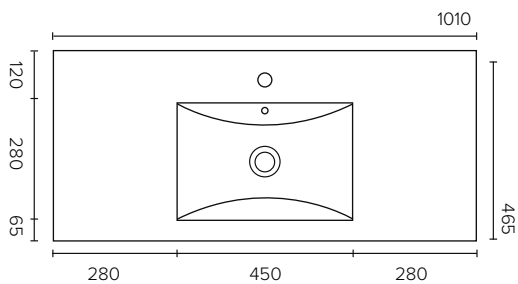

Technische tekeningen

BASIC 39

WASTAFEL PORSELEIN

Porselein (B x D x H)

60 x 39 x 1,8 cm | 1 kraangat

Porselein (B x D x H)

80 x 39 x 1,8 cm | 1 kraangat

Porselein (B x D x H)

100 x 39 x 1,8 cm | 1 kraangat

WASTAFEL ACRYL

Acryl (B x D x H)

60 x 39 x 2 cm | 0 - 1 kraangaten

Acryl (B x D x H)

80 x 39 x 2 cm | 0 - 1 kraangaten

Acryl (B x D x H)

100 x 39 x 2 cm | 0 - 1 - 2 kraangaten

BASIC 46

WASTAFEL PORSELEIN

Porselein (B x D x H)
50 x 46 x 1,8 cm | 1 kraangat

Porselein (B x D x H)
60 x 46 x 1,8 cm | 1 kraangat

Porselein (B x D x H)
80 x 46 x 1,8 cm | 1 kraangat

Porselein (B x D x H)
100 x 46 x 1,8 cm | 1 kraangat

Porselein (B x D x H)
120 x 46 x 1,8 cm | 2 kraangaten

WASTAFEL ACRYL

Acryl (B x D x H)
50 x 46 x 2 cm | 0 - 1 kraangaten

Acryl (B x D x H)
60 x 46 x 2 cm | 0 - 1 kraangaten

Acryl (B x D x H)
80 x 46 x 2 cm | 0 - 1 kraangaten