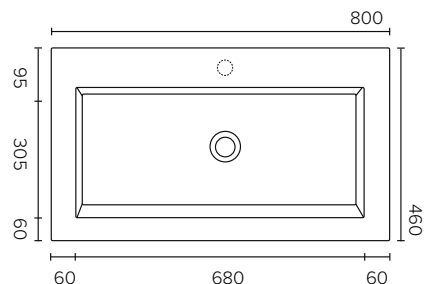

Technische tekeningen

BASIC 39

WASTAFEL PORSELEIN

Porselein (B x D x H)

60 x 39 x 1,8 cm | 1 kraangat

Porselein (B x D x H)

80 x 39 x 1,8 cm | 1 kraangat

Porselein (B x D x H)

BASIC 46

WASTAFEL PORSELEIN

Porselein (B x D x H)
50 x 46 x 1,8 cm | 1 kraangat

Porselein (B x D x H)
60 x 46 x 1,8 cm | 1 kraangat

Porselein (B x D x H)
80 x 46 x 1,8 cm | 1 kraangat

Porselein (B x D x H)
100 x 46 x 1,8 cm | 1 kraangat

Porselein (B x D x H)
120 x 46 x 1,8 cm | 2 kraangaten

WASTAFEL ACRYL

Acryl (B x D x H)
50 x 46 x 2 cm | 0 - 1 kraangaten

Acryl (B x D x H)
60 x 46 x 2 cm | 0 - 1 kraangaten

Acryl (B x D x H)
80 x 46 x 2 cm | 0 - 1 kraangaten

Acryl (B x D x H)
100 x 46 x 2 cm | 0 - 1 - 2 kraangaten

Acryl (B x D x H)
120 x 46 x 2 cm | 0 - 2 kraangaten