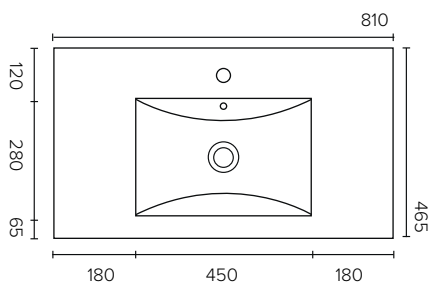

Technische tekeningen

BASIC 39

WASTAFEL PORSELEIN

Porselein (B x D x H)

60 x 39 x 1,8 cm | 1 kraangat

Porselein (B x D x H)

80 x 39 x 1,8 cm | 1 kraangat

Porselein (B x D x H)

100 x 39 x 1,8 cm | 1 kraangat

WASTAFEL ACRYL

Acryl (B x D x H)

60 x 39 x 2 cm | 0 - 1 kraangaten

Acryl (B x D x H)

80 x 39 x 2 cm | 0 - 1 kraangaten

Acryl (B x D x H)

100 x 39 x 2 cm | 0 - 1 - 2 kraangaten

BASIC 46

WASTAFEL PORSELEIN

Porselein (B x D x H)
50 x 46 x 1,8 cm | 1 kraangat

Porselein (B x D x H)
60 x 46 x 1,8 cm | 1 kraangat

Porselein (B x D x H)
80 x 46 x 1,8 cm | 1 kraangat

Porselein (B x D x H)
100 x 46 x 1,8 cm | 1 kraangat

Porselein (B x D x H)
120 x 46 x 1,8 cm | 2 kraangaten

WASTAFEL ACRYL

Acryl (B x D x H)
50 x 46 x 2 cm | 0 - 1 kraangaten

Acryl (B x D x H)
60 x 46 x 2 cm | 0 - 1 kraangaten

Acryl (B x D x H)
80 x 46 x 2 cm | 0 - 1 kraangaten