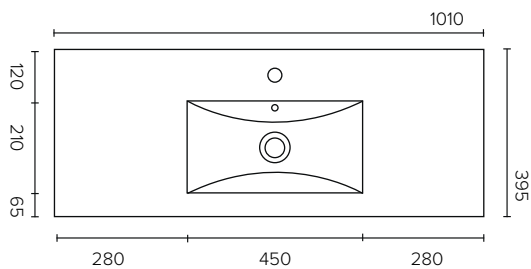

Technische tekeningen

BASIC 39

WASTAFEL PORSELEIN

Porselein (B x D x H)

60 x 39 x 1,8 cm | 1 kraangat

Porselein (B x D x H)

80 x 39 x 1,8 cm | 1 kraangat

Porselein (B x D x H)

100 x 39 x 1,8 cm | 1 kraangat

WASTAFEL ACRYL

Acryl (B x D x H)

60 x 39 x 2 cm | 0 - 1 kraangaten

Acryl (B x D x H)

80 x 39 x 2 cm | 0 - 1 kraangaten

Acryl (B x D x H)

100 x 39 x 2 cm | 0 - 1 - 2 kraangaten

BASIC 46

WASTAFEL PORSELEIN

Porselein (B x D x H)
50 x 46 x 1,8 cm | 1 kraangat

Porselein (B x D x H)
60 x 46 x 1,8 cm | 1 kraangat

Porselein (B x D x H)
80 x 46 x 1,8 cm | 1 kraangat

Porselein (B x D x H)
100 x 46 x 1,8 cm | 1 kraangat

Porselein (B x D x H)
120 x 46 x 1,8 cm | 2 kraangaten

WASTAFEL ACRYL

Acryl (B x D x H)
50 x 46 x 2 cm | 0 - 1 kraangaten

Acryl (B x D x H)
60 x 46 x 2 cm | 0 - 1 kraangaten

Acryl (B x D x H)
80 x 46 x 2 cm | 0 - 1 kraangaten