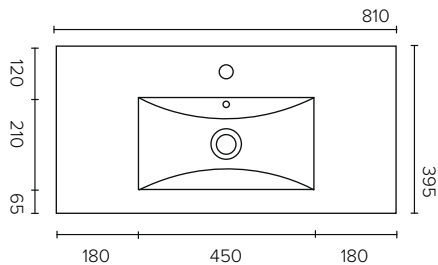

Technische tekeningen

BASIC 39

WASTAFEL PORSELEIN

Porselein (B x D x H)

60 x 39 x 1,8 cm | 1 kraangat

Porselein (B x D x H)

80 x 39 x 1,8 cm | 1 kraangat

Porselein (B x D x H)

100 x 39 x 1,8 cm | 1 kraangat

WASTAFEL ACRYL

Acryl (B x D x H)

60 x 39 x 2 cm | 0 - 1 kraangaten

Acryl (B x D x H)

80 x 39 x 2 cm | 0 - 1 kraangaten

Acryl (B x D x H)

100 x 39 x 2 cm | 0 - 1 - 2 kraangaten

BASIC 46

WASTAFEL PORSELEIN

Porselein (B x D x H)
50 x 46 x 1,8 cm | 1 kraangat

Porselein (B x D x H)
60 x 46 x 1,8 cm | 1 kraangat

Porselein (B x D x H)
80 x 46 x 1,8 cm | 1 kraangat

Porselein (B x D x H)
100 x 46 x 1,8 cm | 1 kraangat

Porselein (B x D x H)
120 x 46 x 1,8 cm | 2 kraangaten

WASTAFEL ACRYL

Acryl (B x D x H)
50 x 46 x 2 cm | 0 - 1 kraangaten

Acryl (B x D x H)
60 x 46 x 2 cm | 0 - 1 kraangaten

Acryl (B x D x H)
80 x 46 x 2 cm | 0 - 1 kraangaten