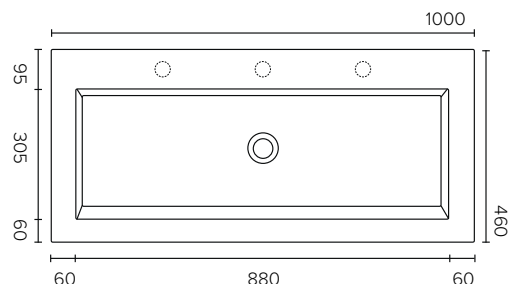

Technische tekeningen

BASIC 39

WASTAFEL PORSELEIN

Porselein (B x D x H)

60 x 39 x 1,8 cm | 1 kraangat

Porselein (B x D x H)

80 x 39 x 1,8 cm | 1 kraangat

Porselein (B x D x H)

BASIC 46

WASTAFEL PORSELEIN

Porselein (B x D x H)
50 x 46 x 1,8 cm | 1 kraangat

Porselein (B x D x H)
60 x 46 x 1,8 cm | 1 kraangat

Porselein (B x D x H)
80 x 46 x 1,8 cm | 1 kraangat

Porselein (B x D x H)
100 x 46 x 1,8 cm | 1 kraangat

Porselein (B x D x H)
120 x 46 x 1,8 cm | 2 kraangaten

WASTAFEL ACRYL

Acryl (B x D x H)
50 x 46 x 2 cm | 0 - 1 kraangaten

Acryl (B x D x H)
60 x 46 x 2 cm | 0 - 1 kraangaten

Acryl (B x D x H)
80 x 46 x 2 cm | 0 - 1 kraangaten

Acryl (B x D x H)
100 x 46 x 2 cm | 0 - 1 - 2 kraangaten

Acryl (B x D x H)
120 x 46 x 2 cm | 0 - 2 kraangaten