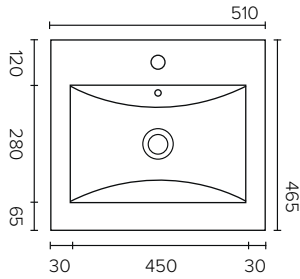

Technische tekeningen

BASIC 39

WASTAFEL PORSELEIN

Porselein (B x D x H)

60 x 39 x 1,8 cm | 1 kraangat

Porselein (B x D x H)

80 x 39 x 1,8 cm | 1 kraangat

Porselein (B x D x H)

100 x 39 x 1,8 cm | 1 kraangat

WASTAFEL ACRYL

Acryl (B x D x H)

60 x 39 x 2 cm | 0 - 1 kraangaten

Acryl (B x D x H)

80 x 39 x 2 cm | 0 - 1 kraangaten

Acryl (B x D x H)

100 x 39 x 2 cm | 0 - 1 - 2 kraangaten

BASIC 46

WASTAFEL PORSELEIN

Porselein (B x D x H)
50 x 46 x 1,8 cm | 1 kraangat

Porselein (B x D x H)
60 x 46 x 1,8 cm | 1 kraangat

Porselein (B x D x H)
80 x 46 x 1,8 cm | 1 kraangat

Porselein (B x D x H)
100 x 46 x 1,8 cm | 1 kraangat

Porselein (B x D x H)
120 x 46 x 1,8 cm | 2 kraangaten

WASTAFEL ACRYL

Acryl (B x D x H)
50 x 46 x 2 cm | 0 - 1 kraangaten

Acryl (B x D x H)
60 x 46 x 2 cm | 0 - 1 kraangaten

Acryl (B x D x H)
80 x 46 x 2 cm | 0 - 1 kraangaten