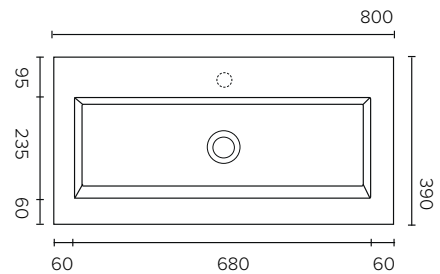

Technische tekeningen

BASIC 39

WASTAFEL PORSELEIN

Porselein (B x D x H)

60 x 39 x 1,8 cm | 1 kraangat

Porselein (B x D x H)

80 x 39 x 1,8 cm | 1 kraangat

Porselein (B x D x H)

100 x 39 x 1,8 cm | 1 kraangat

WASTAFEL ACRYL

Acryl (B x D x H)

60 x 39 x 2 cm | 0 - 1 kraangaten

Acryl (B x D x H)

80 x 39 x 2 cm | 0 - 1 kraangaten

Acryl (B x D x H)

100 x 39 x 2 cm | 0 - 1 - 2 kraangaten

BASIC 46

WASTAFEL PORSELEIN

Porselein (B x D x H)
50 x 46 x 1,8 cm | 1 kraangat

Porselein (B x D x H)
60 x 46 x 1,8 cm | 1 kraangat

Porselein (B x D x H)
80 x 46 x 1,8 cm | 1 kraangat

Porselein (B x D x H)
100 x 46 x 1,8 cm | 1 kraangat

Porselein (B x D x H)
120 x 46 x 1,8 cm | 2 kraangaten

WASTAFEL ACRYL

Acryl (B x D x H)
50 x 46 x 2 cm | 0 - 1 kraangaten

Acryl (B x D x H)
60 x 46 x 2 cm | 0 - 1 kraangaten

Acryl (B x D x H)
80 x 46 x 2 cm | 0 - 1 kraangaten