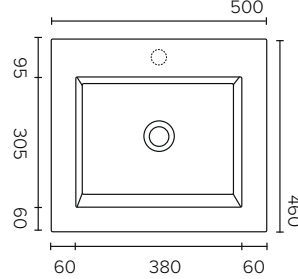

Technische tekeningen

BASIC 39

WASTAFEL PORSELEIN

Porselein (B x D x H)

60 x 39 x 1,8 cm | 1 kraangat

Porselein (B x D x H)

80 x 39 x 1,8 cm | 1 kraangat

Porselein (B x D x H)

100 x 39 x 1,8 cm | 1 kraangat

WASTAFEL ACRYL

Acryl (B x D x H)

60 x 39 x 2 cm | 0 - 1 kraangaten

Acryl (B x D x H)

80 x 39 x 2 cm | 0 - 1 kraangaten

Acryl (B x D x H)

100 x 39 x 2 cm | 0 - 1 - 2 kraangaten

BASIC 46

WASTAFEL PORSELEIN

Porselein (B x D x H)
50 x 46 x 1,8 cm | 1 kraangat

Porselein (B x D x H)
60 x 46 x 1,8 cm | 1 kraangat

Porselein (B x D x H)
80 x 46 x 1,8 cm | 1 kraangat

Porselein (B x D x H)
100 x 46 x 1,8 cm | 1 kraangat

Porselein (B x D x H)
120 x 46 x 1,8 cm | 2 kraangaten

WASTAFEL ACRYL

Acryl (B x D x H)
50 x 46 x 2 cm | 0 - 1 kraangaten

Acryl (B x D x H)
60 x 46 x 2 cm | 0 - 1 kraangaten

Acryl (B x D x H)
80 x 46 x 2 cm | 0 - 1 kraangaten