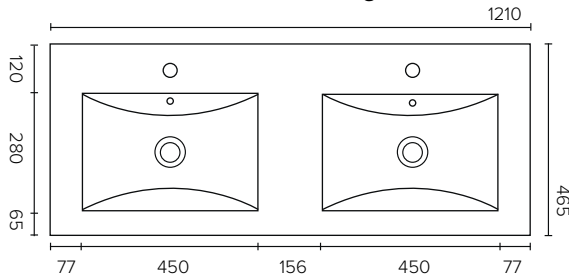

Technische tekeningen

BASIC 39

WASTAFEL PORSELEIN

Porselein (B x D x H)

60 x 39 x 1,8 cm | 1 kraangat

Porselein (B x D x H)

80 x 39 x 1,8 cm | 1 kraangat

Porselein (B x D x H)

100 x 39 x 1,8 cm | 1 kraangat

WASTAFEL ACRYL

Acryl (B x D x H)

60 x 39 x 2 cm | 0 - 1 kraangaten

Acryl (B x D x H)

80 x 39 x 2 cm | 0 - 1 kraangaten

Acryl (B x D x H)

100 x 39 x 2 cm | 0 - 1 - 2 kraangaten

BASIC 46

WASTAFEL PORSELEIN

Porselein (B x D x H)
50 x 46 x 1,8 cm | 1 kraangat

Porselein (B x D x H)
60 x 46 x 1,8 cm | 1 kraangat

Porselein (B x D x H)
80 x 46 x 1,8 cm | 1 kraangat

Porselein (B x D x H)
100 x 46 x 1,8 cm | 1 kraangat

Porselein (B x D x H)
120 x 46 x 1,8 cm | 2 kraangaten

WASTAFEL ACRYL

Acryl (B x D x H)
50 x 46 x 2 cm | 0 - 1 kraangaten

Acryl (B x D x H)
60 x 46 x 2 cm | 0 - 1 kraangaten

Acryl (B x D x H)
80 x 46 x 2 cm | 0 - 1 kraangaten