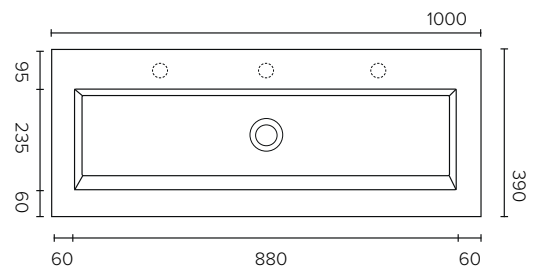

Technische tekeningen

BASIC 39

WASTAFEL PORSELEIN

Porselein (B x D x H)

60 x 39 x 1,8 cm | 1 kraangat

Porselein (B x D x H)

80 x 39 x 1,8 cm | 1 kraangat

Porselein (B x D x H)

100 x 39 x 1,8 cm | 1 kraangat

WASTAFEL ACRYL

Acryl (B x D x H)

60 x 39 x 2 cm | 0 - 1 kraangaten

Acryl (B x D x H)

80 x 39 x 2 cm | 0 - 1 kraangaten

Acryl (B x D x H)

100 x 39 x 2 cm | 0 - 1 - 2 kraangaten

BASIC 46

WASTAFEL PORSELEIN

Porselein (B x D x H)
50 x 46 x 1,8 cm | 1 kraangat

Porselein (B x D x H)
60 x 46 x 1,8 cm | 1 kraangat

Porselein (B x D x H)
80 x 46 x 1,8 cm | 1 kraangat

Porselein (B x D x H)
100 x 46 x 1,8 cm | 1 kraangat

Porselein (B x D x H)
120 x 46 x 1,8 cm | 2 kraangaten

WASTAFEL ACRYL

Acryl (B x D x H)
50 x 46 x 2 cm | 0 - 1 kraangaten

Acryl (B x D x H)
60 x 46 x 2 cm | 0 - 1 kraangaten

Acryl (B x D x H)
80 x 46 x 2 cm | 0 - 1 kraangaten