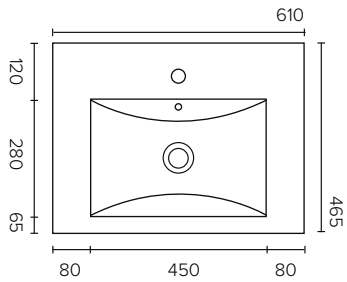

Technische tekeningen

BASIC 39

WASTAFEL PORSELEIN

Porselein (B x D x H)

60 x 39 x 1,8 cm | 1 kraangat

Porselein (B x D x H)

80 x 39 x 1,8 cm | 1 kraangat

Porselein (B x D x H)

100 x 39 x 1,8 cm | 1 kraangat

WASTAFEL ACRYL

Acryl (B x D x H)

60 x 39 x 2 cm | 0 - 1 kraangaten

Acryl (B x D x H)

80 x 39 x 2 cm | 0 - 1 kraangaten

Acryl (B x D x H)

100 x 39 x 2 cm | 0 - 1 - 2 kraangaten

BASIC 46

WASTAFEL PORSELEIN

Porselein (B x D x H)
50 x 46 x 1,8 cm | 1 kraangat

Porselein (B x D x H)
60 x 46 x 1,8 cm | 1 kraangat

Porselein (B x D x H)
80 x 46 x 1,8 cm | 1 kraangat

Porselein (B x D x H)
100 x 46 x 1,8 cm | 1 kraangat

Porselein (B x D x H)
120 x 46 x 1,8 cm | 2 kraangaten

WASTAFEL ACRYL

Acryl (B x D x H)
50 x 46 x 2 cm | 0 - 1 kraangaten

Acryl (B x D x H)
60 x 46 x 2 cm | 0 - 1 kraangaten

Acryl (B x D x H)
80 x 46 x 2 cm | 0 - 1 kraangaten