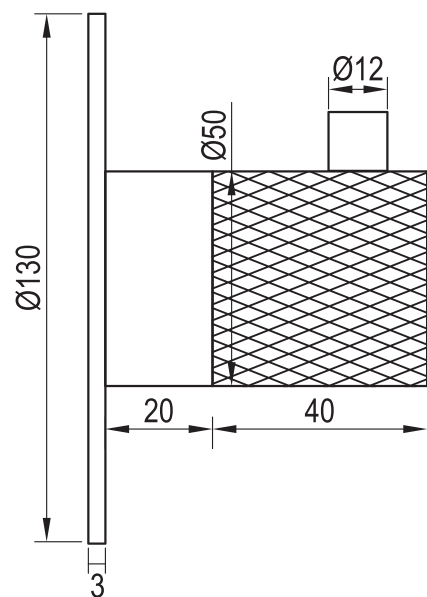

LET OP: thermostaatset is niet uit te breiden met extra stopkranen

Zowel horizontaal als
verticaal te plaatsen.

Inbouwdiepte
min. 70 - max. 80