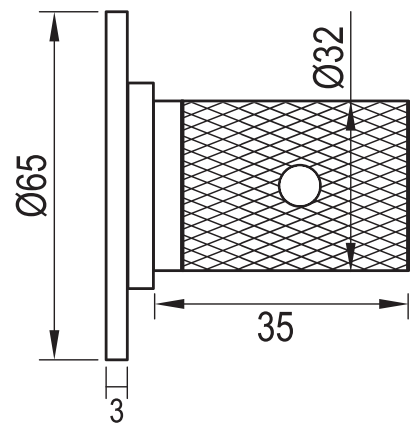

LET OP: thermostaatset is niet uit te breiden met extra stopkranen

Zowel horizontaal als
verticaal te plaatsen.

Inbouwdiepte
min. 70 - max. 80