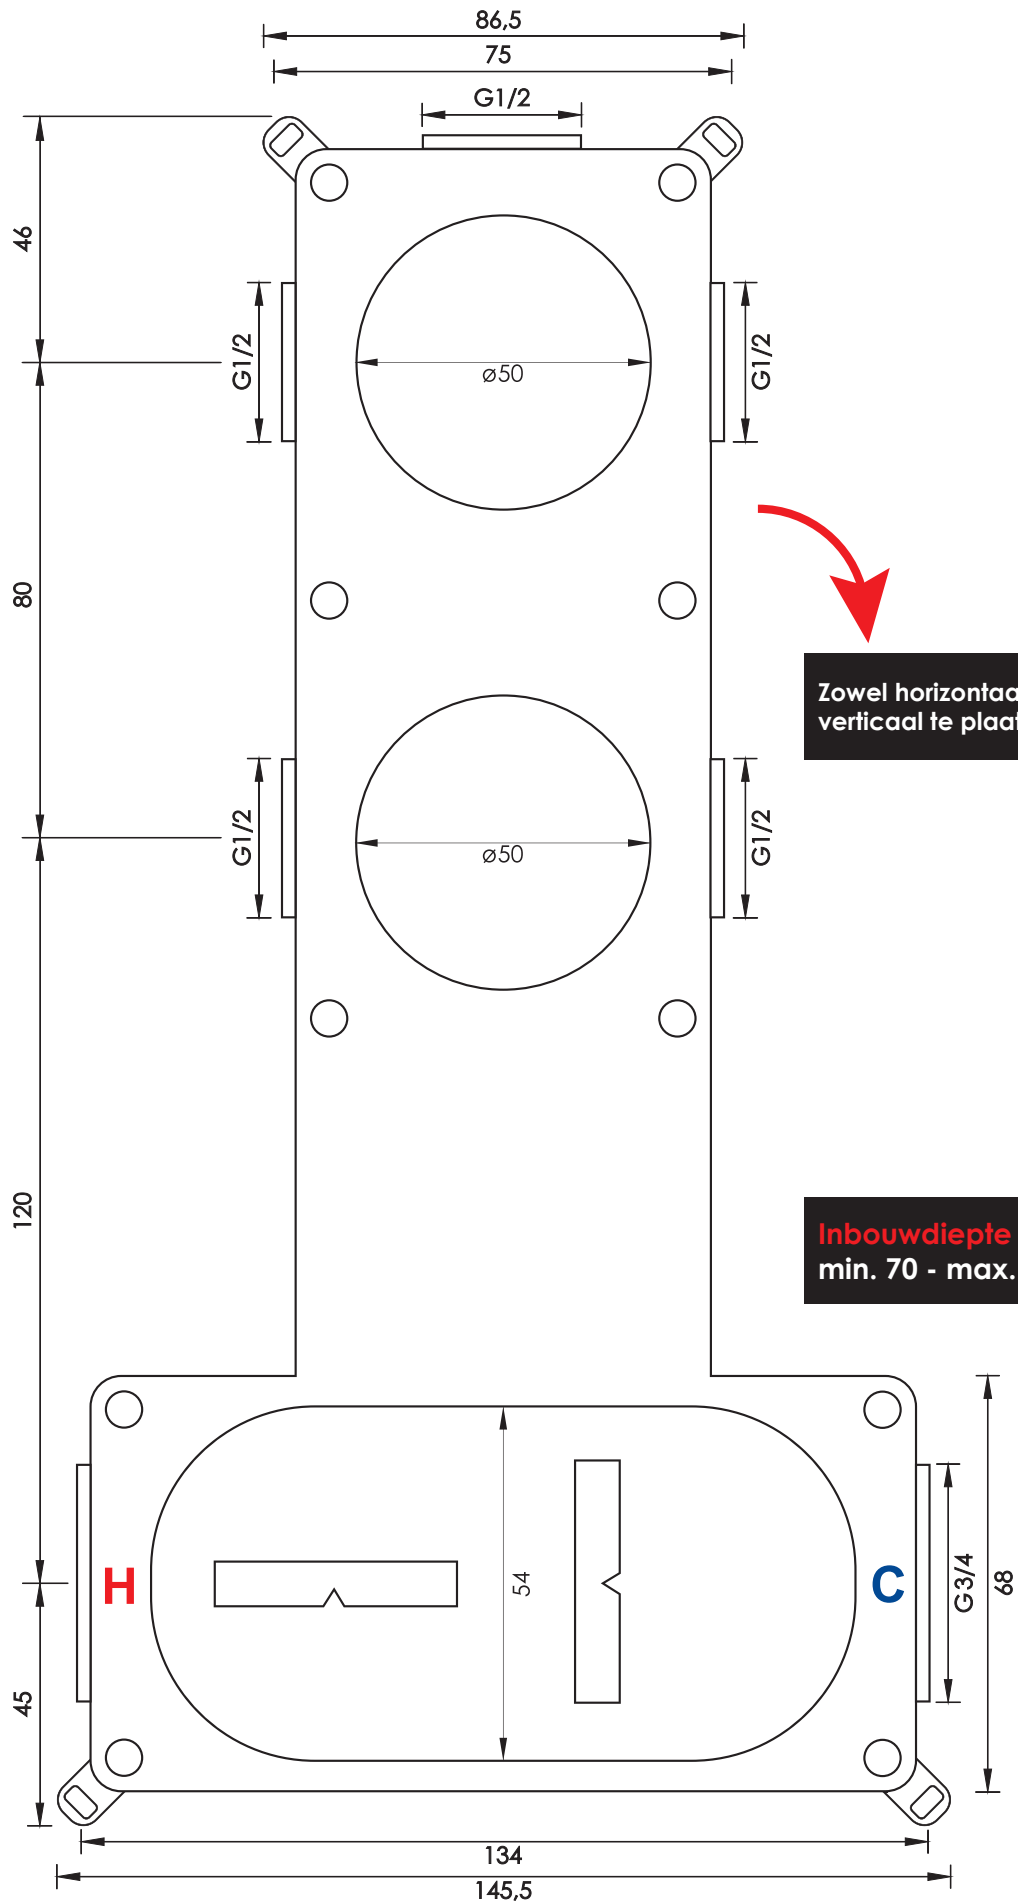

LET OP: thermostaatset is niet uit te breiden met extra stopkranen

Zowel horizontaal als
verticaal te plaatsen.

Inbouwdiepte
min. 70 - max. 80