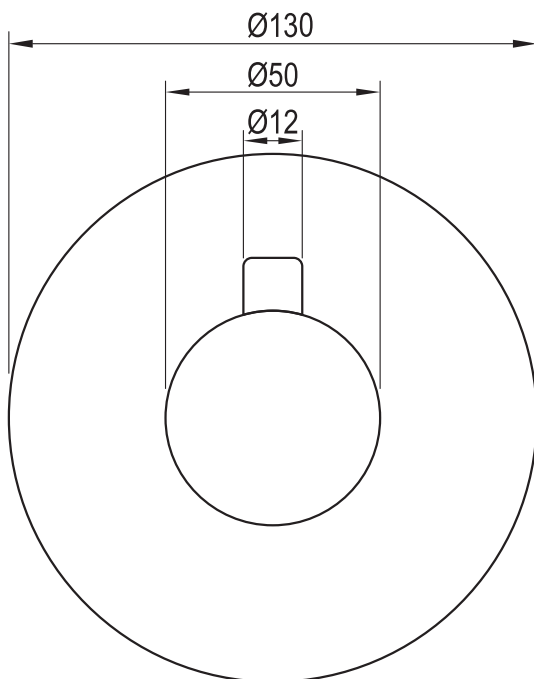

LET OP: thermostaatset is niet uit te breiden met extra stopkranen

Zowel horizontaal als
verticaal te plaatsen.

Inbouwdiepte
min. 70 - max. 80