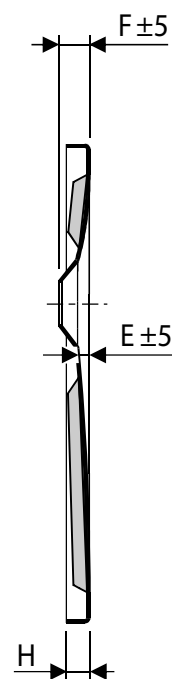

Douchebak vlak

MODEL	A [mm]	B [mm]	D [mm]	E [mm]	F [mm]	H [mm]
120 x 80	1200	800	266	23	53	35
120 x 90	1200	900	300	23	53	35
140 x 90	1400	900	300	27	57	35
160 x 90	1600	900	300	27	57	45
180 x 90	1800	900	300	31	61	45