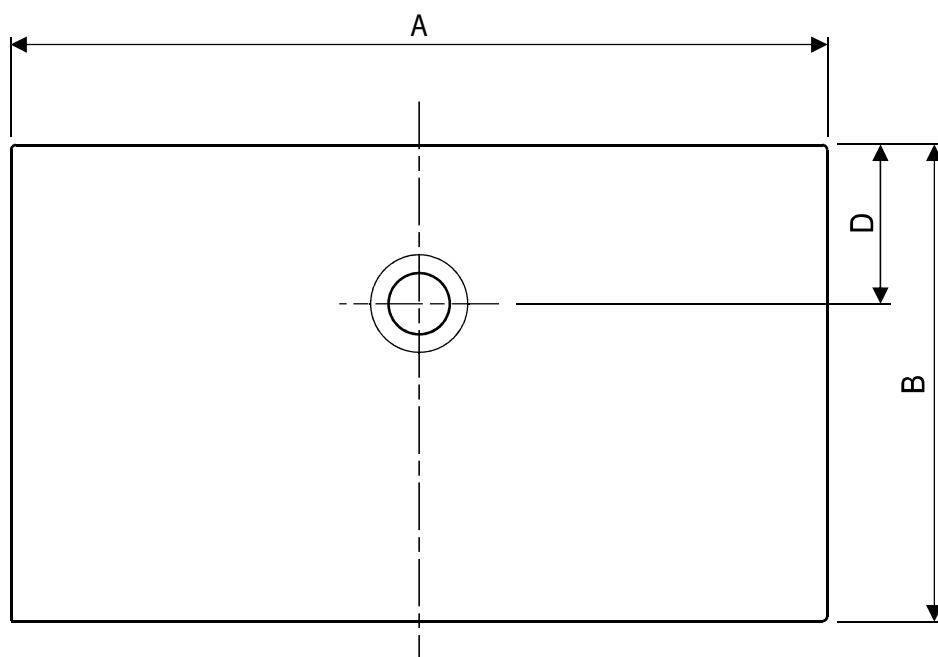

Douchebak vlak

MODEL	A [mm]	B [mm]	D [mm]	E [mm]	F [mm]	H [mm]
120 x 80	1200	800	266	23	53	35
120 x 90	1200	900	300	23	53	35
140 x 90	1400	900	300	27	57	35
160 x 90	1600	900	300	27	57	45
180 x 90	1800	900	300	31	61	45