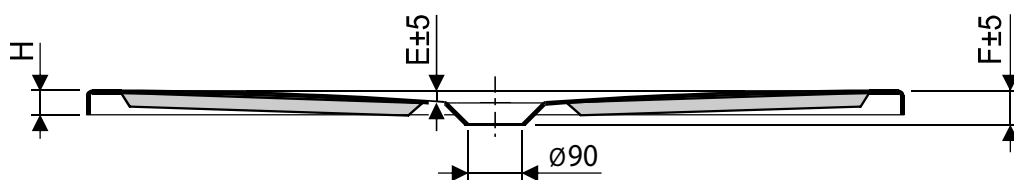

Douchebak vlak

MODEL	A [mm]	B [mm]	D [mm]	E [mm]	F [mm]	H [mm]
120 x 80	1200	800	266	23	53	35
120 x 90	1200	900	300	23	53	35
140 x 90	1400	900	300	27	57	35
160 x 90	1600	900	300	27	57	45
180 x 90	1800	900	300	31	61	45