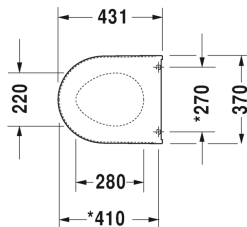

Wc-zitting # 0069890000

Wc-zitting	Afmetingen	Gewicht	Bestelnummer
scharnieren r.v.s. (inox), afneembaar, met zachtsluitend mechanisme			
Kleuren			
00 Wit			
Variante			
		2,300 kg	0069890000
Geschikte producten			
Staand toilet back-to-wall, diepspoel, incl. bevestiging, afvoer horizontaal, EWL klasse 1, 370 x 570 mm	370 x 570 mm		212809
Wandwc diepspoel, inclusief Durafix, EWL klasse 1, 370 x 540 mm	370 x 540 mm		253409
Staand toilet (zonder reservoir), diepspoel, incl. bevestiging, EWL klasse 1, 370 x 630 mm	370 x 630 mm		214509

Alle tekeningen bevatten de noodzakelijke maten welke binnen de tolerantie nog kunnen afwijken. Exacte maten, in het bijzonder voor specifieke maatwerksituaties, kunnen uitsluitend op het afgewerkte keramische product.