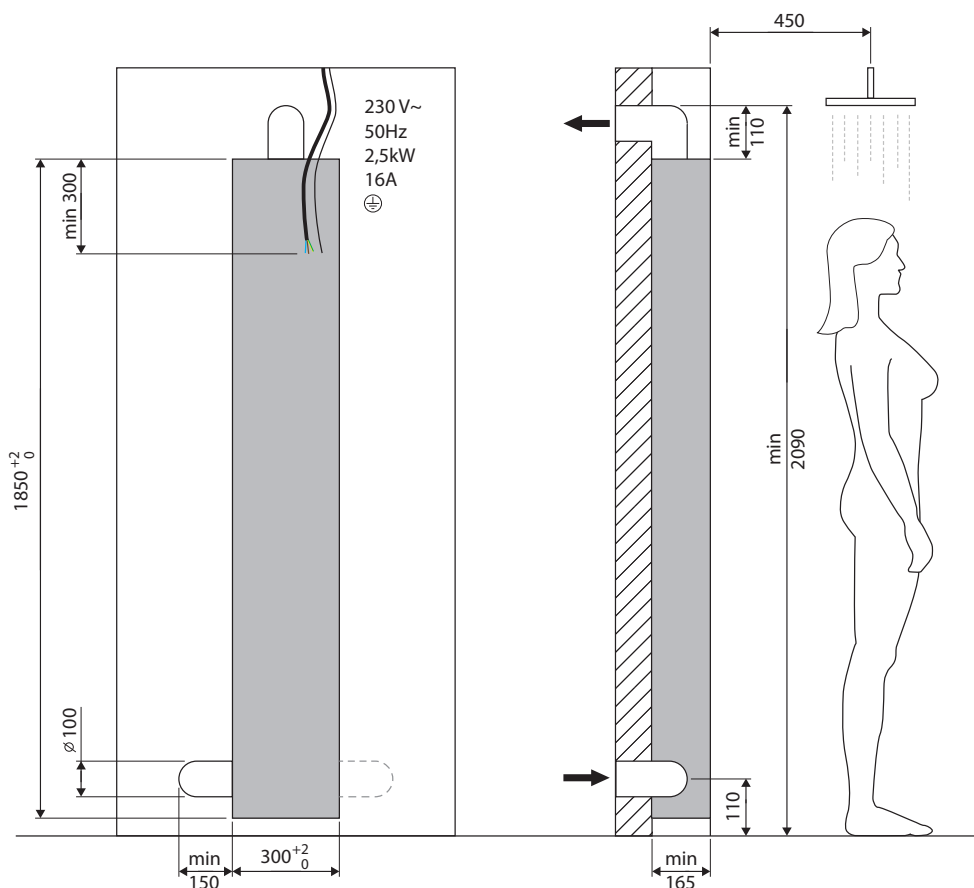

### Controleer het volgende:

- Installatiehandleiding deel I dient volledig uitgevoerd te zijn (zie [www.sunshower.nl](http://www.sunshower.nl)).
- De afstand van het hart van de douchekop tot de Sunshower Deluxe White is maximaal 45cm.
- De ventilatiekanalen boven en links of rechts onder, beiden  $\varnothing 100$ , zijn aangesloten op het wandframe.
- De ventilatiekanalen komen uit in een andere droge ruimte van minimaal  $6\text{m}^3$ .
- De stroomvoorziening, een YmVK kabel min.  $3 \times 2.5\text{mm}^2$ , zit op een aparte eindgroep en is voorzien van een aardlekschakelaar 30mA.
- De YmVK kabel heeft voldoende lengte, minimaal 30cm lengte in de uitsparing.
- De potentiaalvereffening kabel, minimaal  $6\text{mm}^2$ , heeft minimaal 30cm lengte in de uitsparing.
- De inbouwdiepte, gemeten vanaf de tegel, is minimaal 16,5cm.
- Het wandframe is in de uitsparing van de betegelde en gevoegde wand geplaatst en aan de achterzijde rondom gekit.
- De Sunshower Deluxe White mag in combinatie met een stoomcabine/ sauna worden toegepast.