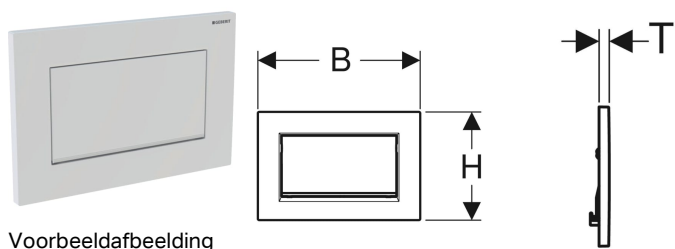

Geberit bedieningsplaat Sigma30, voor spoel-stop spoeling, vastschroefbaar

Voorbeeldafbeelding

Gebruiksdoelen

- Voor de spoelactivering bij Geberit Sigma inbouwreservoirs

Eigenschappen

- Frontbediening

Leveringsomvang

- Montageframe
- 2 afstandshouders
- Drukstift

- Drukstiften geluiddempend, snelinstelling zonder gereedschap

Technische gegevens

Bedieningskracht | < 20 N

- Onderbrekingshendel
- Set schroef

Art. nr.	Kleur / oppervlak	Materiaal	B	H	T
115.893.KJ.1	Plaat en toets: wit Designstroken: glansverchromd	Spuitgietzink	24.6 cm	16.4 cm	1.2 cm
115.893.KX.1	Plaat en toets: verchromd, geborsteld, easy-to-clean-gecoat Designstroken: glansverchromd	Spuitgietzink	24.6 cm	16.4 cm	1.2 cm
115.893.KY.1	Plaat en toets: glansverchromd Designstroken: verchromd, geborsteld	Spuitgietzink	24.6 cm	16.4 cm	1.2 cm
115.893.45.1	Verguld	Spuitgietzink	24.6 cm	16.4 cm	1.2 cm
115.893.JT.1	Plaat en toets: wit mat gelakt, easy-to-clean-gecoat Designstroken: glansverchromd	Spuitgietzink	24.6 cm	16.4 cm	1.2 cm
115.893.14.1	Plaat en toets: zwart mat gelakt, easy-to-clean-gecoat Designstroken: glansverchromd	Spuitgietzink	24.6 cm	16.4 cm	1.2 cm