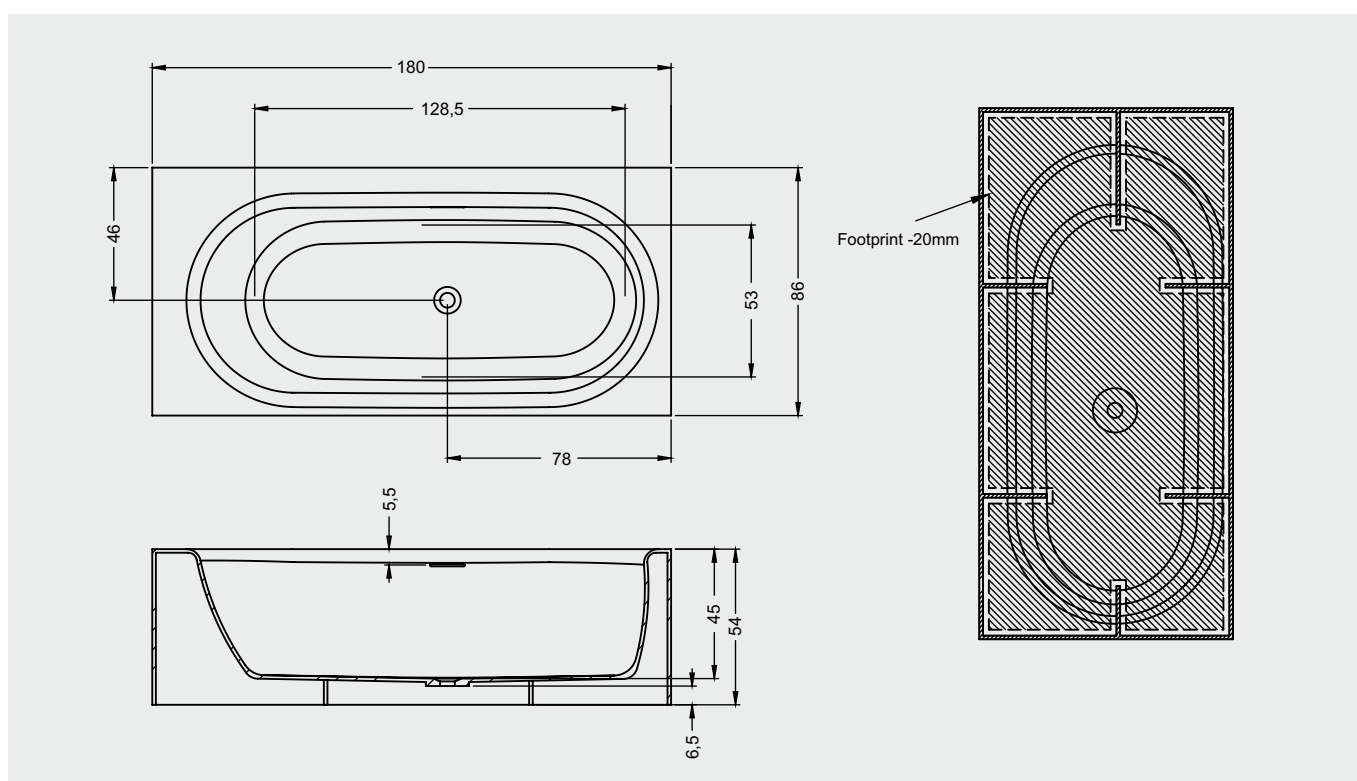

MADRID

Madrid is een vrijstaand bad, dat ook in de hoek of tegen een wand geplaatst kan worden. Een van de kenmerken van dit mat witte solid surface bad. De binnenvorm heeft ronde details en heeft daardoor een prettige ligvorm. In de bodem zit een pop-up in dezelfde kleur als het bad zelf.

Artikelnr.	Volume* (ltr)	Gewicht (kg)
BS40005	196	200

* De inhoud van het bad is gemeten inclusief het gemiddelde volume van één persoon.

Inclusief

pop-up met witte cover

Solid onderhouds set

sifon

Optioneel verkrijgbaar