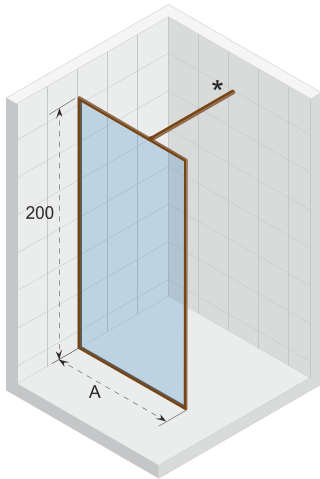

DEFINE Douchewanden

400

Inloop

*** Decoscreen optioneel

402

Inloop XL

*** Decoscreen optioneel

DEFINE 400

De serie Define kenmerkt zich door zijn slanke frame en dunne profielen, dit geeft de douchewanden een moderne en elegante look, en omdat er ook nauwelijks bevestigingsmaterialen zichtbaar zijn, brengt Define rust in het badkamerinterieur. De douchewanden zijn verkrijgbaar in twee eigentijdse kleuren, copper matt en gun metal matt, hierdoor zijn de wanden een juweel voor iedere moderne badkamer en lenen ze zich perfect voor een 'hotel chique' interieur. De Define douchewanden zijn daarnaast uit te breiden met een decoscreen, dit is niet alleen een praktische toevoeging door de geïntegreerde handdoekdrager, maar dit geeft de douchewanden ook een opvallend en uniek karakter.

Define is gemakkelijk te installeren en verkrijgbaar in twee uitvoeringen en meerdere afmetingen.

Gehard glas met Riho-Shield

Onderdelen zijn omkeerbaar

Dikte van het glas is 6 mm

CE goedgekeurd, volgens EN12150-1