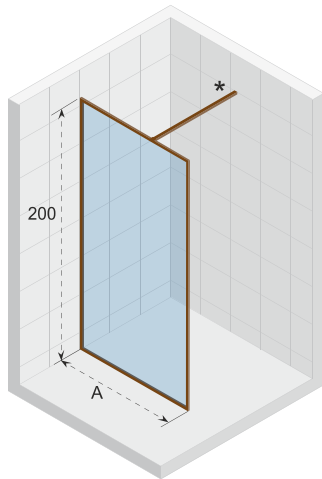

DEFINE Douchewanden

400

Inloop

*** Decoscreen optioneel

402

Inloop XL

*** Decoscreen optioneel

DEFINE 400

De serie Define kenmerkt zich door zijn slanke frame en dunne profielen, dit geeft de douchewanden een moderne en elegante look, en omdat er ook nauwelijks bevestigingsmaterialen zichtbaar zijn, brengt Define rust in het badkamerinterieur. De douchewanden zijn verkrijgbaar in twee eigentijdse kleuren, copper matt en gun metal matt, hierdoor zijn de wanden een juweel voor iedere moderne badkamer en lenen ze zich perfect voor een 'hotel chique' interieur. De Define douchewanden zijn daarnaast uit te breiden met een decoscreen, dit is niet alleen een praktische toevoeging door de geïntegreerde handdoekdrager, maar dit geeft de douchewanden ook een opvallend en uniek karakter.

Define is gemakkelijk te installeren en verkrijgbaar in twee uitvoeringen en meerdere afmetingen.

Gehard glas met Riho-Shield

Onderdelen zijn omkeerbaar

Dikte van het glas is 6 mm

CE goedgekeurd, volgens EN12150-1