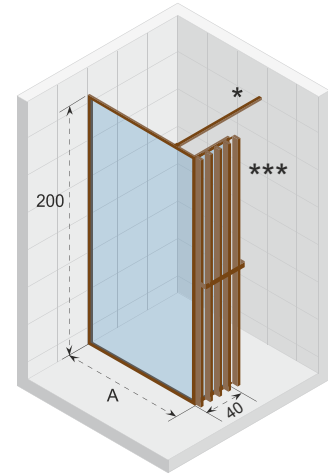

Define is gemakkelijk te installeren en verkrijgbaar in twee uitvoeringen en meerdere afmetingen.

Gehard glas met Riho-Shield

Onderdelen zijn omkeerbaar

Dikte van het glas is 6 mm

CE goedgekeurd, volgens EN12150-1

Stabilisatiestang
160cm gun metal matt
218670

Decoscreen
copper matt
G010007302

Decoscreen
gun metal matt
G010007303

Data is subject to changes and/or errors

DEFINE 402

De serie Define kenmerkt zich door zijn slanke frame en dunne profielen, dit geeft de douchewanden een moderne en elegante look, en omdat er ook nauwelijks bevestigingsmaterialen zichtbaar zijn, brengt Define rust in het badkamerinterieur. De douchewanden zijn verkrijgbaar in twee eigentijdse kleuren, copper matt en gun metal matt, hierdoor zijn de wanden een juweel voor iedere moderne badkamer en lenen ze zich perfect voor een 'hotel chique' interieur. De Define douchewanden zijn daarnaast uit te breiden met een decoscreen, dit is niet alleen een praktische toevoeging door de geïntegreerde handdoekdrager, maar dit geeft de douchewanden ook een opvallend en uniek karakter.