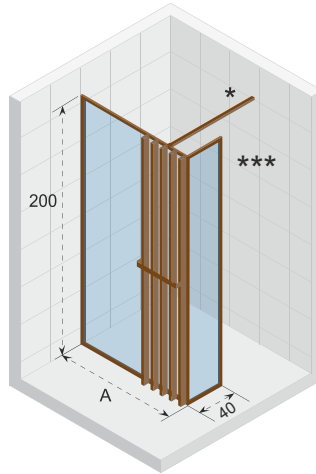

Define is gemakkelijk te installeren en verkrijgbaar in twee uitvoeringen en meerdere afmetingen.

Gehard glas met Riho-Shield

Onderdelen zijn omkeerbaar

Dikte van het glas is 6 mm

CE goedgekeurd, volgens EN12150-1

Stabilisatiestang
160cm gun metal matt
218670

Decoscreen
copper matt
G010007302

Decoscreen
gun metal matt
G010007303

Data is subject to changes and/or errors

DEFINE 402

De serie Define kenmerkt zich door zijn slanke frame en dunne profielen, dit geeft de douchewanden een moderne en elegante look, en omdat er ook nauwelijks bevestigingsmaterialen zichtbaar zijn, brengt Define rust in het badkamerinterieur. De douchewanden zijn verkrijgbaar in twee eigentijdse kleuren, copper matt en gun metal matt, hierdoor zijn de wanden een juweel voor iedere moderne badkamer en lenen ze zich perfect voor een 'hotel chique' interieur. De Define douchewanden zijn daarnaast uit te breiden met een decoscreen, dit is niet alleen een praktische toevoeging door de geïntegreerde handdoekdrager, maar dit geeft de douchewanden ook een opvallend en uniek karakter.