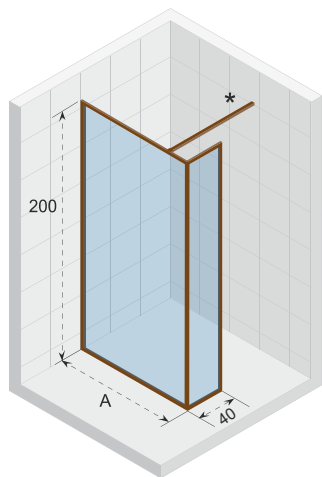

DEFINE Douchewanden

400

Inloop

*** Decoscreen optioneel

402

Inloop XL

*** Decoscreen optioneel

DEFINE 400

De serie Define kenmerkt zich door zijn slanke frame en dunne profielen, dit geeft de douchewanden een moderne en elegante look, en omdat er ook nauwelijks bevestigingsmaterialen zichtbaar zijn, brengt Define rust in het badkamerinterieur. De douchewanden zijn verkrijgbaar in twee eigentijdse kleuren, copper matt en gun metal matt, hierdoor zijn de wanden een juweel voor iedere moderne badkamer en lenen ze zich perfect voor een 'hotel chique' interieur. De Define douchewanden zijn daarnaast uit te breiden met een decoscreen, dit is niet alleen een praktische toevoeging door de geïntegreerde handdoekdrager, maar dit geeft de douchewanden ook een opvallend en uniek karakter.

Define is gemakkelijk te installeren en verkrijgbaar in twee uitvoeringen en meerdere afmetingen.

Gehard glas met Riho-Shield

Onderdelen zijn omkeerbaar

Dikte van het glas is 6 mm

CE goedgekeurd, volgens EN12150-1