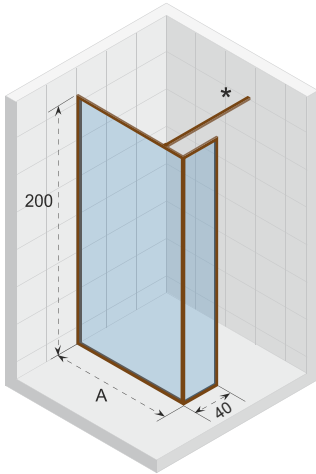

Define is gemakkelijk te installeren en verkrijgbaar in twee uitvoeringen en meerdere afmetingen.

Gehard glas met Riho-Shield

Onderdelen zijn omkeerbaar

Dikte van het glas is 6 mm

CE goedgekeurd, volgens EN12150-1

Stabilisatiestang
160cm gun metal matt
218670

Decoscreen
copper matt
G010007302

Decoscreen
gun metal matt
G010007303

Data is subject to changes and/or errors

DEFINE 402

De serie Define kenmerkt zich door zijn slanke frame en dunne profielen, dit geeft de douchewanden een moderne en elegante look, en omdat er ook nauwelijks bevestigingsmaterialen zichtbaar zijn, brengt Define rust in het badkamerinterieur. De douchewanden zijn verkrijgbaar in twee eigentijdse kleuren, copper matt en gun metal matt, hierdoor zijn de wanden een juweel voor iedere moderne badkamer en lenen ze zich perfect voor een 'hotel chique' interieur. De Define douchewanden zijn daarnaast uit te breiden met een decoscreen, dit is niet alleen een praktische toevoeging door de geïntegreerde handdoekdrager, maar dit geeft de douchewanden ook een opvallend en uniek karakter.