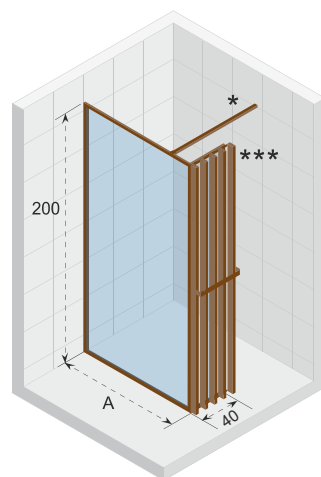

DEFINE Douchewanden

400

Inloop

*** Decoscreen optioneel

402

Inloop XL

*** Decoscreen optioneel

DEFINE 400

De serie Define kenmerkt zich door zijn slanke frame en dunne profielen, dit geeft de douchewanden een moderne en elegante look, en omdat er ook nauwelijks bevestigingsmaterialen zichtbaar zijn, brengt Define rust in het badkamerinterieur. De douchewanden zijn verkrijgbaar in twee eigentijdse kleuren, copper matt en gun metal matt, hierdoor zijn de wanden een juweel voor iedere moderne badkamer en lenen ze zich perfect voor een 'hotel chique' interieur. De Define douchewanden zijn daarnaast uit te breiden met een decoscreen, dit is niet alleen een praktische toevoeging door de geïntegreerde handdoekdrager, maar dit geeft de douchewanden ook een opvallend en uniek karakter.

Define is gemakkelijk te installeren en verkrijgbaar in twee uitvoeringen en meerdere afmetingen.

Gehard glas met Riho-Shield

Onderdelen zijn omkeerbaar

Dikte van het glas is 6 mm

CE goedgekeurd, volgens EN12150-1