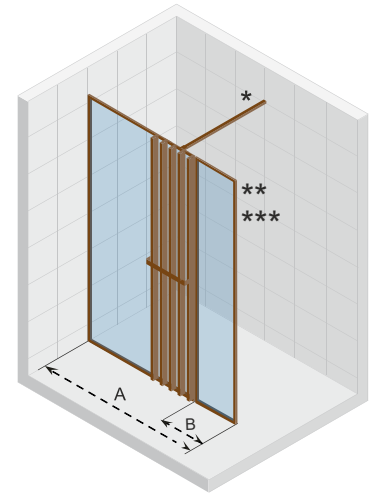

DEFINE Douchewanden

400

Inloop

*** Decoscreen optioneel

402

Inloop XL

*** Decoscreen optioneel

DEFINE 400

De serie Define kenmerkt zich door zijn slanke frame en dunne profielen, dit geeft de douchewanden een moderne en elegante look, en omdat er ook nauwelijks bevestigingsmaterialen zichtbaar zijn, brengt Define rust in het badkamerinterieur. De douchewanden zijn verkrijgbaar in twee eigentijdse kleuren, copper matt en gun metal matt, hierdoor zijn de wanden een juweel voor iedere moderne badkamer en lenen ze zich perfect voor een 'hotel chique' interieur. De Define douchewanden zijn daarnaast uit te breiden met een decoscreen, dit is niet alleen een praktische toevoeging door de geïntegreerde handdoekdrager, maar dit geeft de douchewanden ook een opvallend en uniek karakter.

Define is gemakkelijk te installeren en verkrijgbaar in twee uitvoeringen en meerdere afmetingen.

Gehard glas met Riho-Shield

Onderdelen zijn omkeerbaar

Dikte van het glas is 6 mm

CE goedgekeurd, volgens EN12150-1