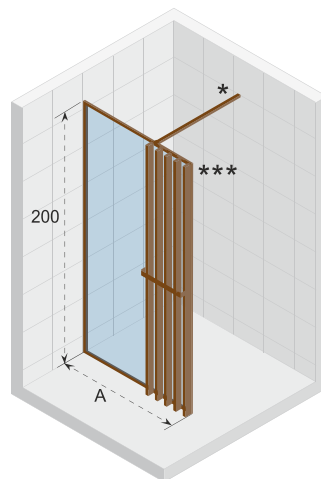

DEFINE Douchewanden

400

Inloop

*** Decoscreen optioneel

402

Inloop XL

*** Decoscreen optioneel

DEFINE 400

De serie Define kenmerkt zich door zijn slanke frame en dunne profielen, dit geeft de douchewanden een moderne en elegante look, en omdat er ook nauwelijks bevestigingsmaterialen zichtbaar zijn, brengt Define rust in het badkamerinterieur. De douchewanden zijn verkrijgbaar in twee eigentijdse kleuren, copper matt en gun metal matt, hierdoor zijn de wanden een juweel voor iedere moderne badkamer en lenen ze zich perfect voor een 'hotel chique' interieur. De Define douchewanden zijn daarnaast uit te breiden met een decoscreen, dit is niet alleen een praktische toevoeging door de geïntegreerde handdoekdrager, maar dit geeft de douchewanden ook een opvallend en uniek karakter.

Define is gemakkelijk te installeren en verkrijgbaar in twee uitvoeringen en meerdere afmetingen.

Gehard glas met Riho-Shield

Onderdelen zijn omkeerbaar

Dikte van het glas is 6 mm

CE goedgekeurd, volgens EN12150-1