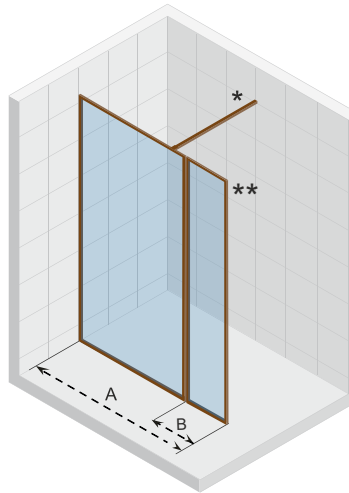

DEFINE Douchewanden

400

Inloop

*** Decoscreen optioneel

402

Inloop XL

*** Decoscreen optioneel

DEFINE 400

De serie Define kenmerkt zich door zijn slanke frame en dunne profielen, dit geeft de douchewanden een moderne en elegante look, en omdat er ook nauwelijks bevestigingsmaterialen zichtbaar zijn, brengt Define rust in het badkamerinterieur. De douchewanden zijn verkrijgbaar in twee eigentijdse kleuren, copper matt en gun metal matt, hierdoor zijn de wanden een juweel voor iedere moderne badkamer en lenen ze zich perfect voor een 'hotel chique' interieur. De Define douchewanden zijn daarnaast uit te breiden met een decoscreen, dit is niet alleen een praktische toevoeging door de geïntegreerde handdoekdrager, maar dit geeft de douchewanden ook een opvallend en uniek karakter.

Define is gemakkelijk te installeren en verkrijgbaar in twee uitvoeringen en meerdere afmetingen.

Gehard glas met Riho-Shield

Onderdelen zijn omkeerbaar

Dikte van het glas is 6 mm

CE goedgekeurd, volgens EN12150-1