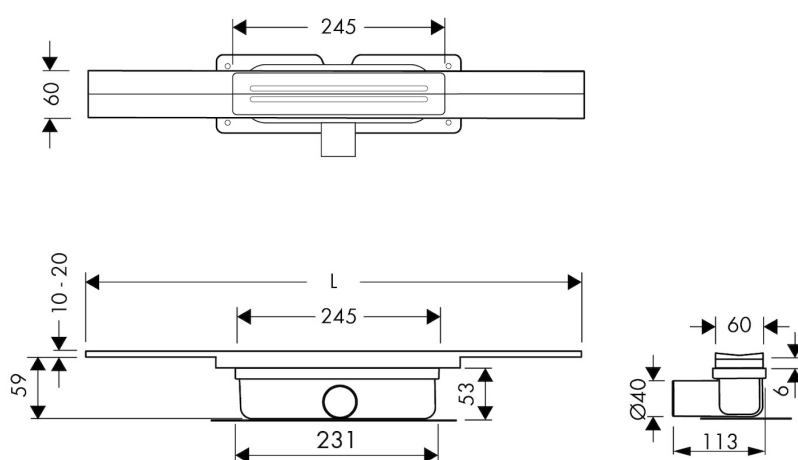

DESIGN

Rooster afwerking	Geborsteld roestvrij staal
Rooster patroon	Slot
Rooster breedte (mm)	60
Rooster tegeldikte (mm)	N.A.
Verstelbaar rooster	Ja
Frame type	N.A.
TAF frame materiaal	N.A.
Frame afwerking	N.A.
Frame breedte (mm)	N.A.
Rolstoel toegankelijk	Ja
Verlengset beschikbaar	N.A.

ARTIKEL NUMMER

700 mm	RLCED700BST		
800 mm	RLCED800BST		
900 mm	RLCED900BST		
1000 mm	RLCED1000BST		
1200 mm	RLCED1200BST		

TECHNISCHE TEKENINGEN

Fabrikant

Easy Sanitary Solutions
 Nijverheidsstraat 60 | 7575 BK Oldenzaal | Nederland
 T. +31 (0) 541 – 200 800 | F. +31 (0) 541 – 200 899
 info@esspost.com | www.easydrain.nl