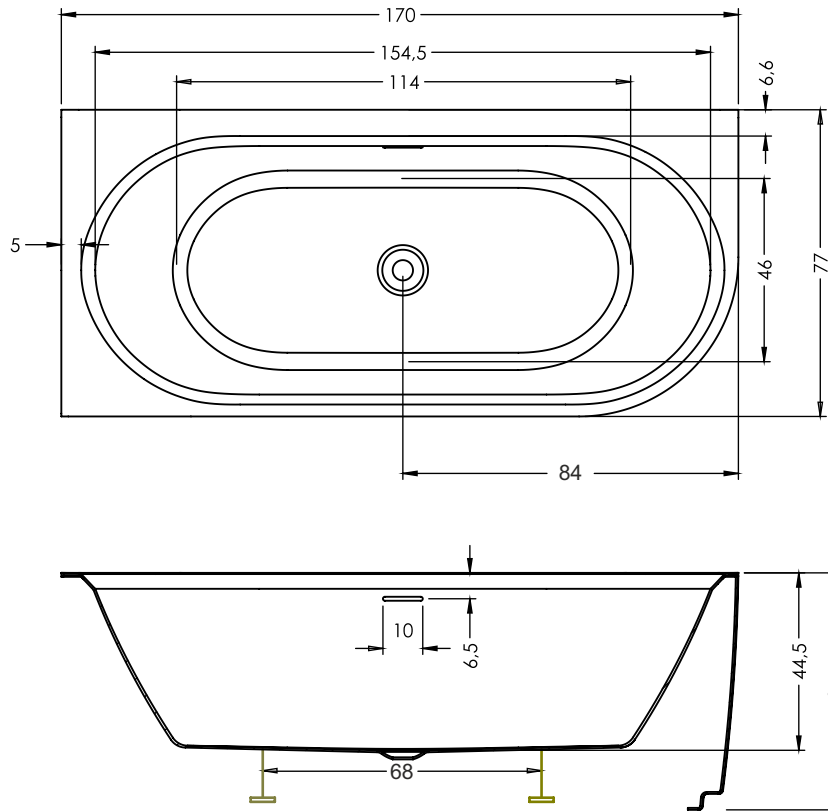

Artikelnr.	L x B x H (cm)	Volume* (ltr)	Gewicht (kg)	Kleur	Riho Fall	Water hoogte (cm)	Whirlpool	Verlichting
B087001005 (R)	184 x 84 x 60	230	36	Glanzend wit	x	38	Sparkle Mood	LED
B087007005 (R)				Glanzend wit	Chroom			
B087001105 (R)				Mat wit	x			
B087007105 (R)				Mat wit	Chroom			
B088001005 (L)	184 x 84 x 60	230	36	Glanzend wit	x	38		
B088007005 (L)				Glanzend wit	Chroom			
B088001105 (L)				Mat wit	x			
B088007105 (L)				Mat wit	Chroom			
B156001005 (R)	170 x 77 x 60	167	35	Glanzend wit	x	38		
B156007005 (R)				Glanzend wit	Chroom			
B156001105 (R)				Mat wit	x			
B156007105 (R)				Mat wit	Chroom			
B157001005 (L)	170 x 77 x 60	167	35	Glanzend wit	x	38		
B157007005 (L)				Glanzend wit	Chroom			
B157001105 (L)				Mat wit	x			
B157007105 (L)				Mat wit	Chroom			

Zwart
211421

B156 Rechts

B157 Links

Data onder voorbehoud van wijzigingen

B087 Rechts

B088 Links

Data onder voorbehoud van wijzigingen