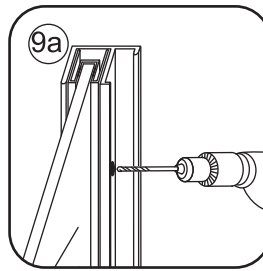

INSTALLATIE VOORSCHRIFT

DOUCHEDEUR IN NIS met NANO behandeld glas

1400(1380-1400)x2000mm

Zonder NANO

NANO

beide zijden NANO behandeld

beide zijden NANO behandeld

beide zijden NANO behandeld

3

Verwijder de zwarte hoekbeschermers pas als de cabine helemaal is geïnstalleerd!

4

5

7

Voorzie alleen de
buitenzijde van de
cabine van siliconenkit.