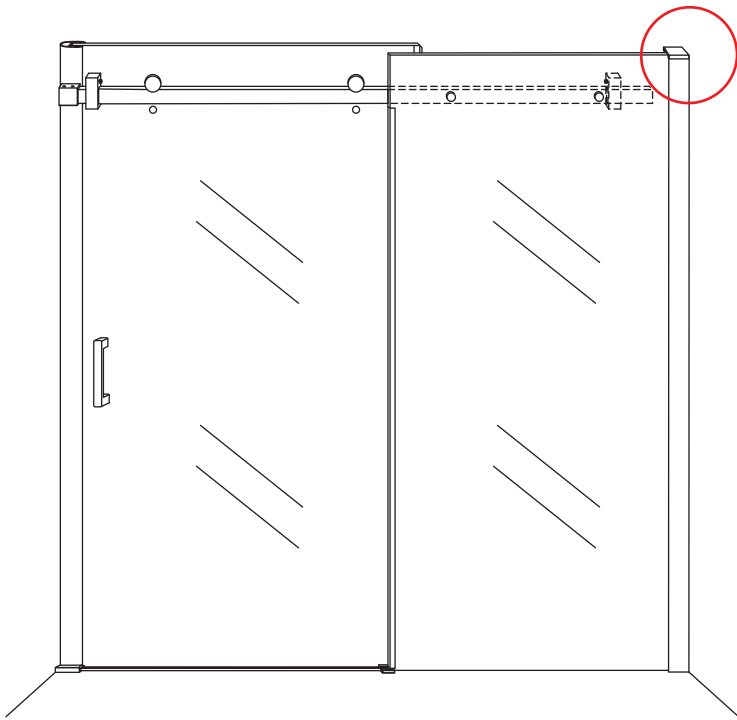

INSTALLATIE VOORSCHRIFT

DOUCHEDEUR IN NIS met NANO behandeld glas

1400(1380-1400)x2000mm

Zonder NANO

NANO

beide zijden NANO behandeld

beide zijden NANO behandeld

beide zijden NANO behandeld

3

Verwijder de zwarte hoekbeschermers pas als de cabine helemaal is geïnstalleerd!

4

5

7

Voorzie alleen de
buitenzijde van de
cabine van siliconenkit.