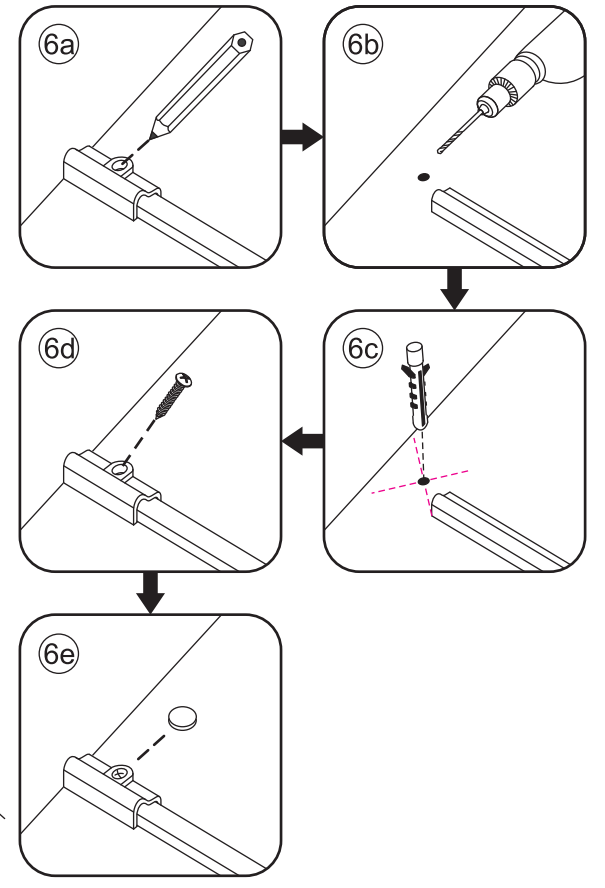

INSTALLATIE VOORSCHRIFT

DOUCHEDEUR IN NIS met NANO behandeld glas

1400(1380-1400)x2000mm

Zonder NANO

NANO

beide zijden NANO behandeld

beide zijden NANO behandeld

beide zijden NANO behandeld

3

Verwijder de zwarte hoekbeschermers pas als de cabine helemaal is geïnstalleerd!

4

5

7

Voorzie alleen de
buitenzijde van de
cabine van siliconenkit.