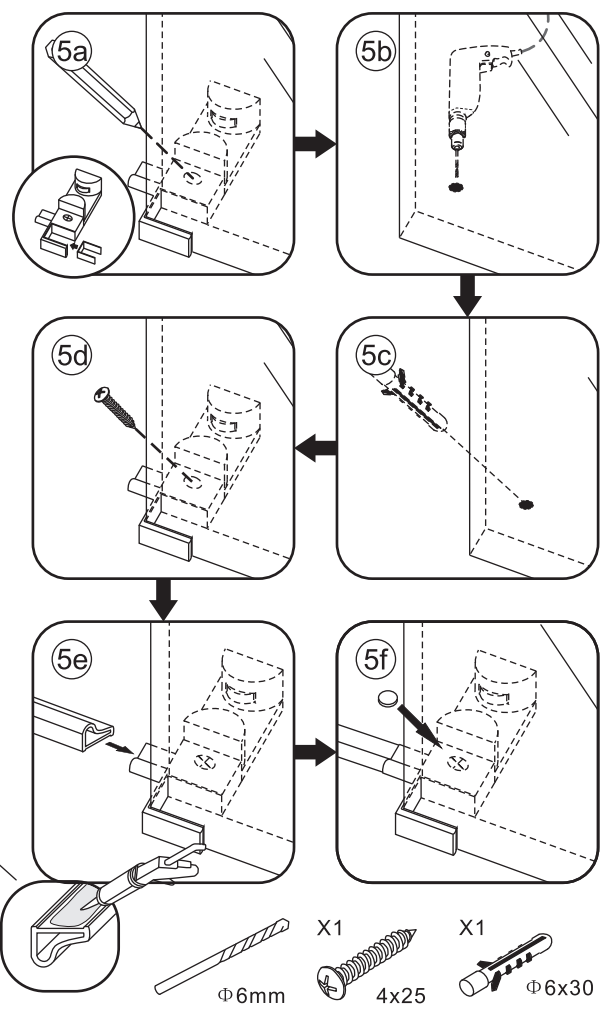

INSTALLATIE VOORSCHRIFT

DOUCHEDEUR IN NIS met NANO behandeld glas

1400(1380-1400)x2000mm

Zonder NANO

NANO

beide zijden NANO behandeld

beide zijden NANO behandeld

beide zijden NANO behandeld

3

Verwijder de zwarte hoekbeschermers pas als de cabine helemaal is geïnstalleerd!

4

5

7

Voorzie alleen de
buitenzijde van de
cabine van siliconenkit.