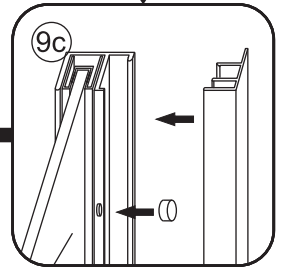

INSTALLATIE VOORSCHRIFT

DOUCHEDEUR IN NIS met NANO behandeld glas

1400(1380-1400)x2000mm

Zonder NANO

NANO

beide zijden NANO behandeld

beide zijden NANO behandeld

beide zijden NANO behandeld

3

Verwijder de zwarte hoekbeschermers pas als de cabine helemaal is geïnstalleerd!

4

5

7

Voorzie alleen de
buitenzijde van de
cabine van siliconenkit.