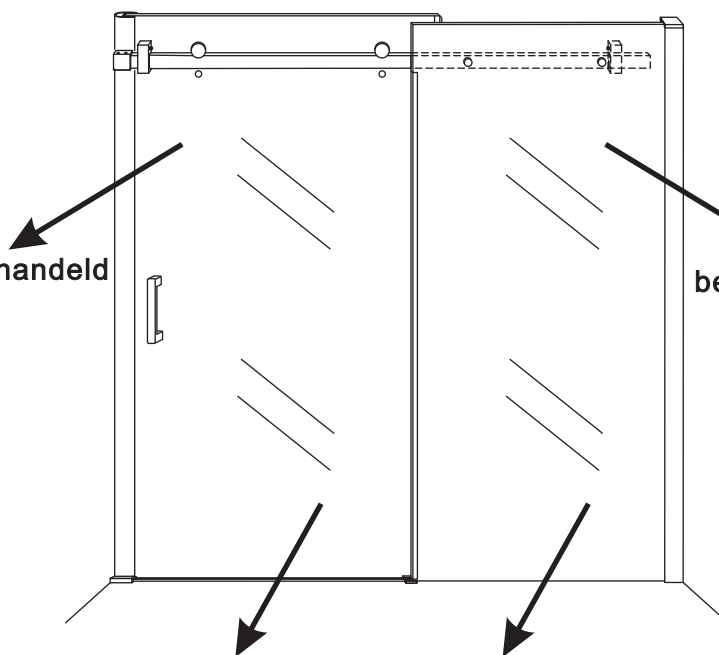

INSTALLATIE VOORSCHRIFT

DOUCHEDEUR IN NIS met NANO behandeld glas

1400(1380-1400)x2000mm

Zonder NANO

NANO

beide zijden NANO behandeld

beide zijden NANO behandeld

beide zijden NANO behandeld