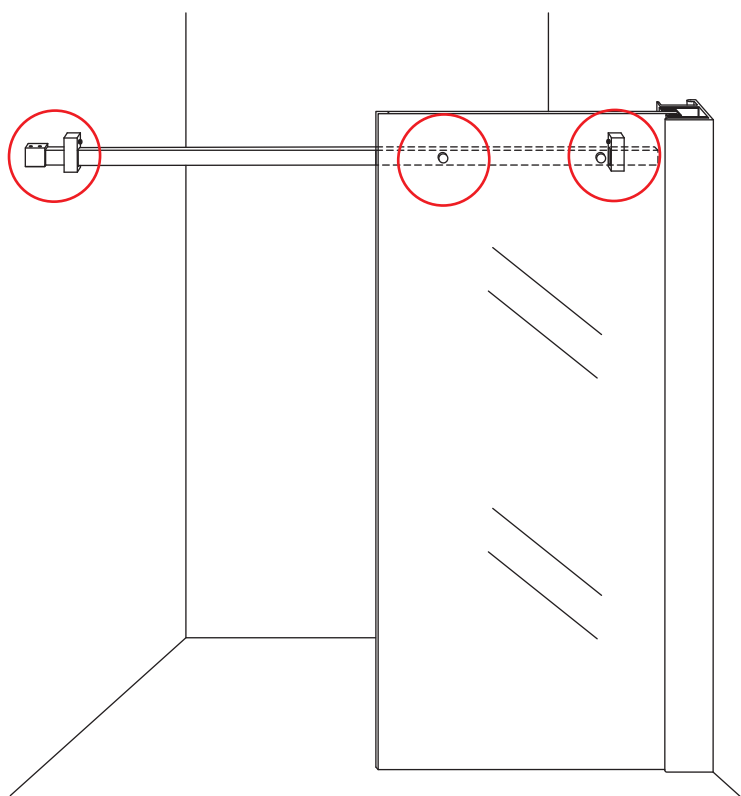

Verwijder de zwarte hoekbeschermers pas als de cabine helemaal is geïnstalleerd!

4