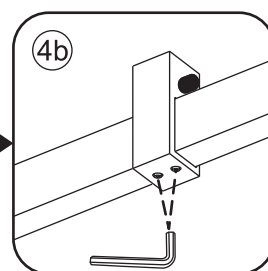

Verwijder de zwarte hoekbeschermers pas als de cabine helemaal is geïnstalleerd!

4