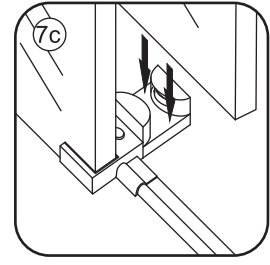

INSTALLATIE VOORSCHRIFT

DOUCHEDEUR IN NIS met NANO behandeld glas

1400(1380-1400)x2000mm

Zonder NANO

NANO

beide zijden NANO behandeld

beide zijden NANO behandeld

beide zijden NANO behandeld

3

Verwijder de zwarte hoekbeschermers pas als de cabine helemaal is geïnstalleerd!

4

5

7

Voorzie alleen de
buitenzijde van de
cabine van siliconenkit.