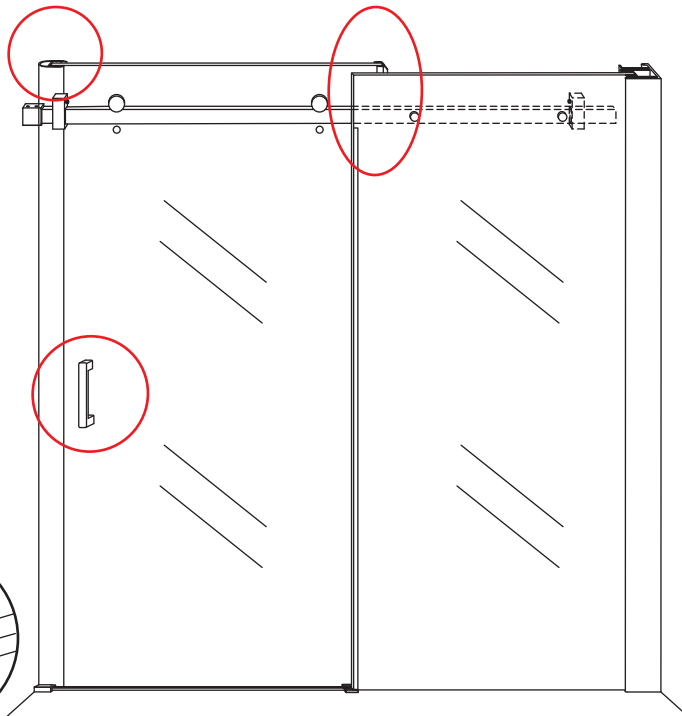

INSTALLATIE VOORSCHRIFT

DOUCHEDEUR IN NIS met NANO behandeld glas

1400(1380-1400)x2000mm

Zonder NANO

NANO

beide zijden NANO behandeld

beide zijden NANO behandeld

beide zijden NANO behandeld

3

Verwijder de zwarte hoekbeschermers pas als de cabine helemaal is geïnstalleerd!

4

5

7

Voorzie alleen de
buitenzijde van de
cabine van siliconenkit.