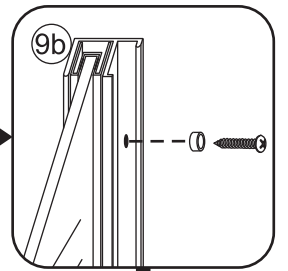

INSTALLATIE VOORSCHRIFT

DOUCHEDEUR IN NIS met NANO behandeld glas

1400(1380-1400)x2000mm

Zonder NANO

NANO

beide zijden NANO behandeld

beide zijden NANO behandeld

beide zijden NANO behandeld

3

Verwijder de zwarte hoekbeschermers pas als de cabine helemaal is geïnstalleerd!

4

5

7

Voorzie alleen de
buitenzijde van de
cabine van siliconenkit.