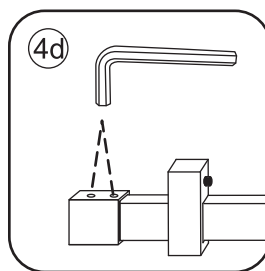

Verwijder de zwarte hoekbeschermers pas als de cabine helemaal is geïnstalleerd!

4