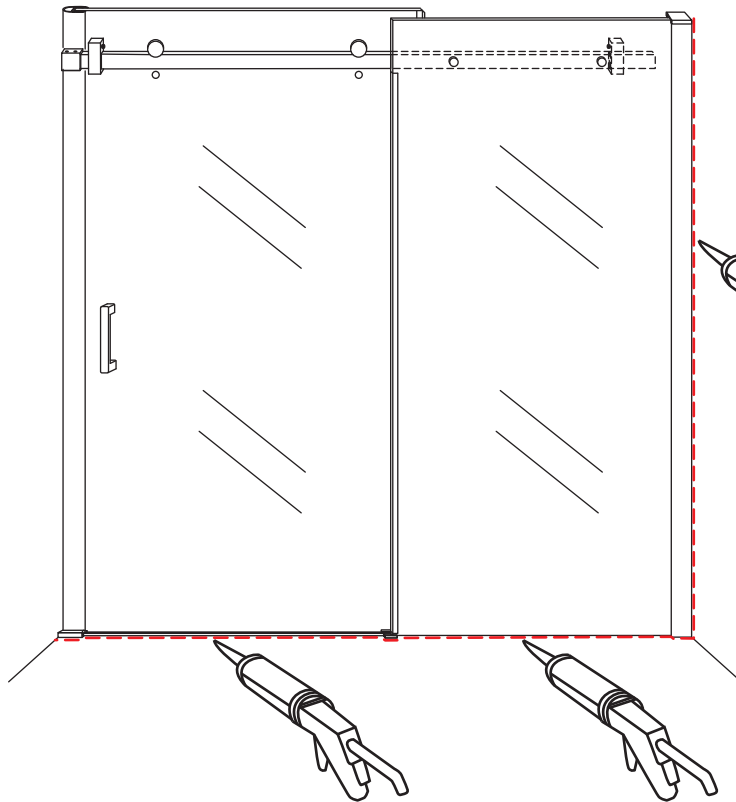

INSTALLATIE VOORSCHRIFT

DOUCHEDEUR IN NIS met NANO behandeld glas

1400(1380-1400)x2000mm

Zonder NANO

NANO

beide zijden NANO behandeld

beide zijden NANO behandeld

beide zijden NANO behandeld

3

Verwijder de zwarte hoekbeschermers pas als de cabine helemaal is geïnstalleerd!

4

5

7

Voorzie alleen de
buitenzijde van de
cabine van siliconenkit.