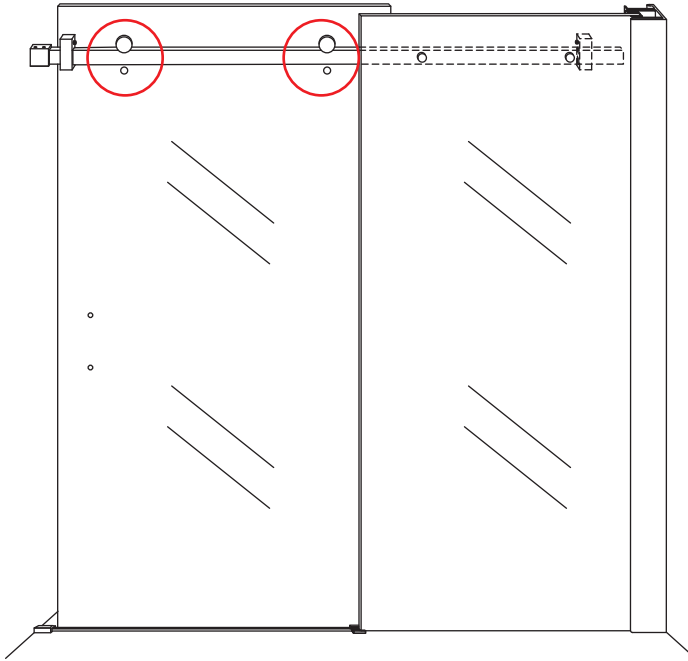

INSTALLATIE VOORSCHRIFT

DOUCHEDEUR IN NIS met NANO behandeld glas

1400(1380-1400)x2000mm

Zonder NANO

NANO

beide zijden NANO behandeld

beide zijden NANO behandeld

beide zijden NANO behandeld

3

Verwijder de zwarte hoekbeschermers pas als de cabine helemaal is geïnstalleerd!

4

5

7

Voorzie alleen de
buitenzijde van de
cabine van siliconenkit.