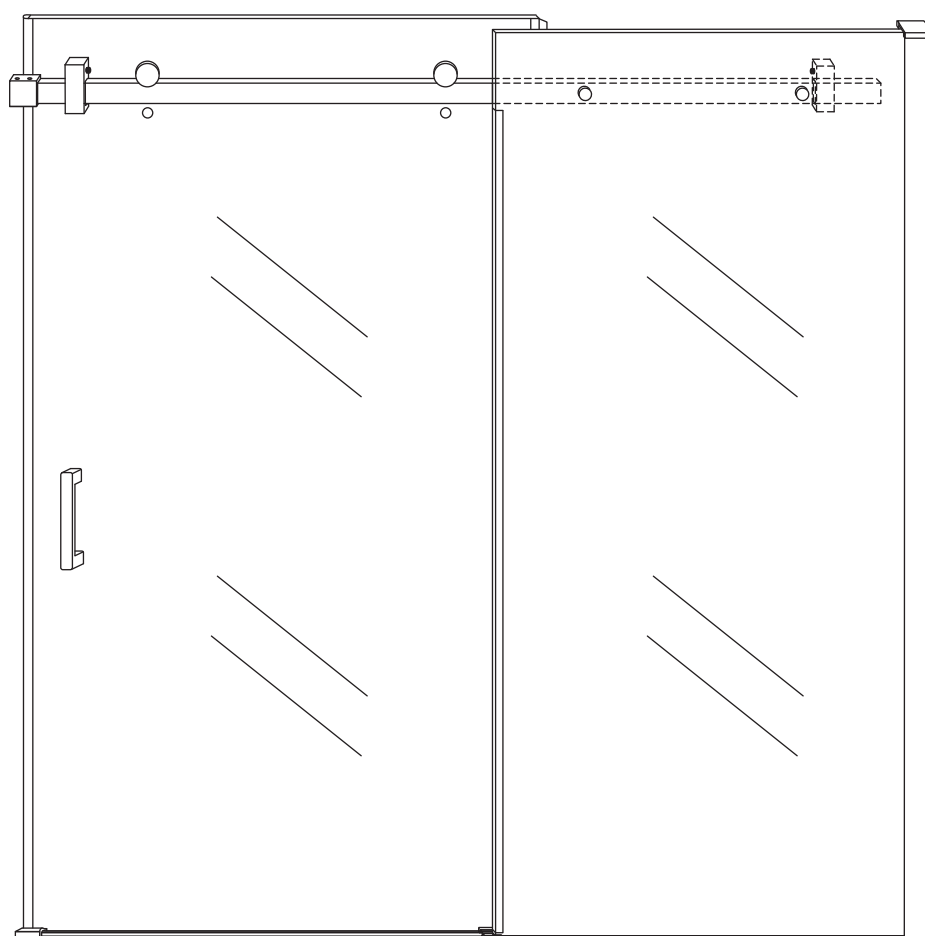

INSTALLATIE VOORSCHRIFT

DOUCHEDEUR IN NIS met NANO behandeld glas

1400(1380-1400)x2000mm

Zonder NANO

NANO

beide zijden NANO behandeld

beide zijden NANO behandeld

beide zijden NANO behandeld