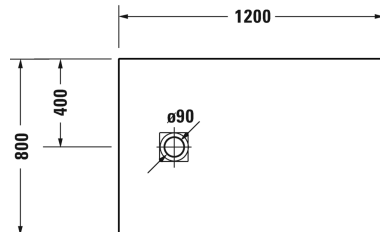

Douchetub # 720276620000000 / 720276630000000 /
 720276640000000 / 720276650000000 / 720276730000000 /
 720276740000000

|< 1200 mm >|

Douchetub	Afmetingen	Gewicht	Bestelnummer
rechthoek, DuraSolid® Nature, 30 mm			
Kleuren			
62 Cream Matt 63 Light Grey Matt 64 Greige Matt 65 Dark Grey Matt 73 White Glossy 74 White Matt			
Variante			
Douchetub	1200 x 800 mm	16,000 kg	720276620000000
Douchetub	1200 x 800 mm	16,000 kg	720276630000000
Douchetub	1200 x 800 mm	16,000 kg	720276640000000
Douchetub	1200 x 800 mm	16,000 kg	720276650000000
Douchetub	1200 x 800 mm	16,000 kg	720276730000000
Douchetub	1200 x 800 mm	16,000 kg	720276740000000
Toebehoren voor douchebakken			
Douchebakafvoer afvoer horizontaal, *			791291
Douchebakafvoer afvoer horizontaal			791290

Alle tekeningen bevatten de noodzakelijke maten welke binnen de toltrantie nog kunnen afwijken. Exacte maten, in het bijzonder voor specifieke maatwerksituaties, kunnen uitsluitend op het afgewerkte keramische product.