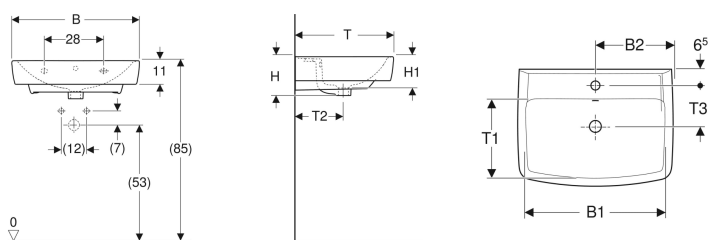

Geberit Bastia wastafel hoekig design

Voorbeeldafbeelding

Eigenschappen

- Kan gecombineerd worden met sifonkap
- Kan gecombineerd worden met zuil

Technische gegevens

Materiaal | Kristal porselein

Art. nr.	Kleur / oppervlak	Kraangat	Overloop	B	B1	B2	H	H1	T	T1	T2	T3	
501.970.00.1	Wit	Gecentreerd	Zichtbaar	55 cm	49 cm	27.5 cm	17.5 cm	12.5 cm	42 cm	27 cm	20 cm	13.5 cm	Nieuw
502.923.00.1	Wit	Gecentreerd	Zichtbaar	60 cm	54 cm	30 cm	18 cm	13 cm	45 cm	30 cm	22 cm	15.5 cm	Nieuw

- Bij installatie met een sifonkap zijn de aansluitafmetingen in de tekeningen van de sifonkap vermeld.