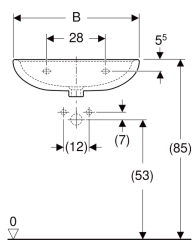

Geberit Bastia wastafel

Voorbeeldafbeelding

Eigenschappen

- Kan gecombineerd worden met sifonkap
- Kan gecombineerd worden met zuil

Technische gegevens

Materiaal

Kristal porselein

Art. nr.	Kleur / oppervlak	Kraangat	Overloop	B	B1	H	H1	T	T1	
501.605.00.1	Wit	Gecentreerd	Zichtbaar	55 cm	48 cm	17.5 cm	13 cm	42 cm	26 cm	Nieuw
502.922.00.1	Wit	Gecentreerd	Zichtbaar	60 cm	54 cm	17.5 cm	16 cm	45.5 cm	30 cm	Nieuw

- Bij installatie met een sifonkap zijn de aansluitafmetingen in de tekeningen van de sifonkap vermeld.