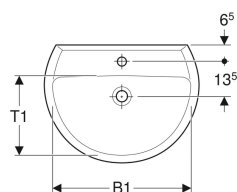

Geberit Bastia wastafel

Voorbeeldafbeelding

Eigenschappen

- Kan gecombineerd worden met sifonkap
- Kan gecombineerd worden met zuil

Technische gegevens

Materiaal

Kristal porselein

Art. nr.	Kleur / oppervlak	Kraangat	Overloop	B	B1	H	H1	T	T1	
501.605.00.1	Wit	Gecentreerd	Zichtbaar	55 cm	48 cm	17.5 cm	13 cm	42 cm	26 cm	Nieuw
502.922.00.1	Wit	Gecentreerd	Zichtbaar	60 cm	54 cm	17.5 cm	16 cm	45.5 cm	30 cm	Nieuw

- Bij installatie met een sifonkap zijn de aansluitafmetingen in de tekeningen van de sifonkap vermeld.