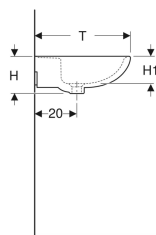

Geberit Bastia wastafel

Voorbeeldafbeelding

Eigenschappen

- Kan gecombineerd worden met sifonkap
- Kan gecombineerd worden met zuil

Technische gegevens

Materiaal

Kristal porselein

Art. nr.	Kleur / oppervlak	Kraangat	Overloop	B	B1	H	H1	T	T1	
501.605.00.1	Wit	Gecentreerd	Zichtbaar	55 cm	48 cm	17.5 cm	13 cm	42 cm	26 cm	Nieuw
502.922.00.1	Wit	Gecentreerd	Zichtbaar	60 cm	54 cm	17.5 cm	16 cm	45.5 cm	30 cm	Nieuw

- Bij installatie met een sifonkap zijn de aansluitafmetingen in de tekeningen van de sifonkap vermeld.