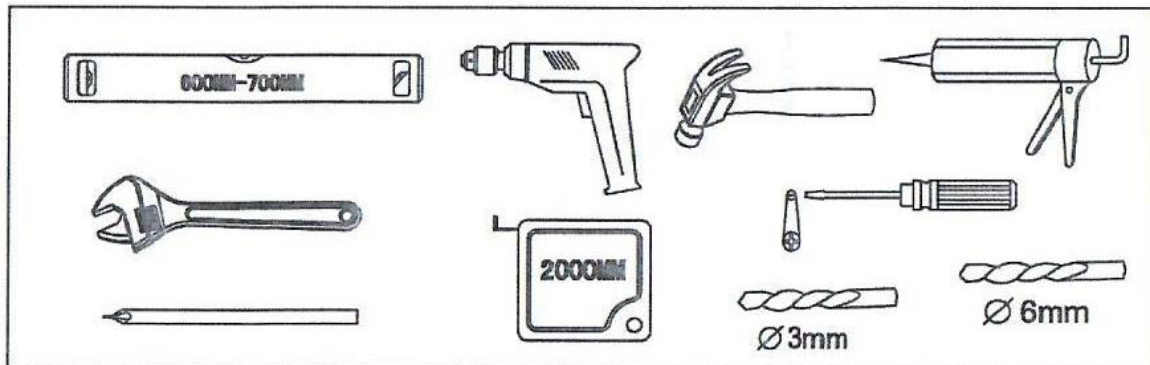

Installatie handleiding

DALIS

Mat-wit

Mat-zwart

Chroom

Benodigd gereedschap

Materiaal