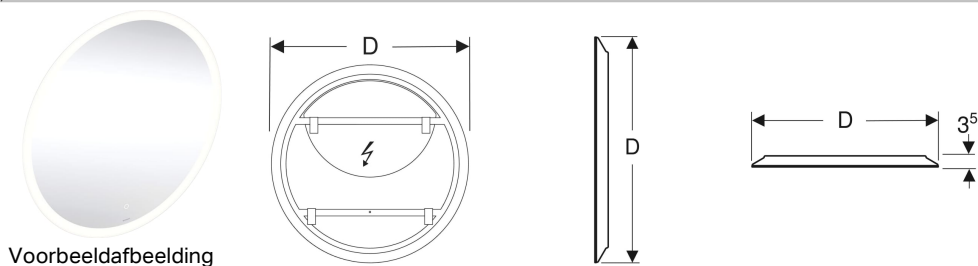

Geberit Option Round lichtspiegel met directe en indirecte verlichting

Eigenschappen

- Passend bij alle badkamerseries
- LED-verlichting
- Directe en indirecte verlichting, traploos dimbaar
- Aanraak-senschakelaar voor verlichting, met oriëntatielicht
- Met geheugenfunctie voor de verlichting
- Oriëntatielicht deactiveerbaar

Technische gegevens

Beschermingsgraad	IP44
Beschermingsklasse	II
Nominale spanning	220-240 V AC
Netfrequentie	50/60 Hz
Bedrijfsspanning	24 V DC
Materiaal	Aluminium
Levensduur LED-verlichting	>72'000 h L70B50
Lichtkleur	3000 K
Kleurweergave-index	>80
Standardabweichung des Farbabgleichs	3 SDCM

Leveringsomvang

- Spiegel
- Bevestigingsmateriaal

Art. nr.	D	T	Opgenomen vermogen	Lichtstroom	
502.796.00.1	50 cm	3.5 cm	38.9 W	2925 lm	Nieuw
502.797.00.1	60 cm	3.5 cm	48.8 W	3627 lm	Nieuw
502.798.00.1	75 cm	3.5 cm	62.2 W	4680 lm	Nieuw
502.799.00.1	90 cm	3.5 cm	77.7 W	5850 lm	Nieuw