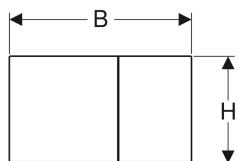

### Gebruiksdoelen

- Voor de spoelactivering bij Sigma inbouwreservoirs