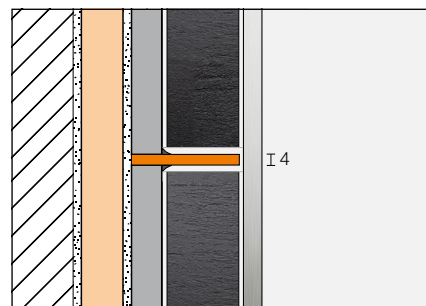

Einbauanleitung Schlüter®-SHELF-W

Installation Instructions / Instructions de mise / Inbouwhandleiding / Istruzioni di posa /
Instrucciones de instalación / Montážní návod / Instrukcja montażu / Beépítési útmutató / Montaj Kılavuzu /
Montagevejledning / Instruções de montagem / Οδηγίες τοποθέτησης

Einbauanleitung Schlüter®-SHELF-N

Installation Instructions / Instructions de mise / Inbouwhandleiding / Istruzioni di posa /
Instrucciones de instalación / Montážní návod / Instrukcja montażu / Beépítési útmutató / Montaj Kılavuzu /
Montagevejledning / Instruções de montagem / Οδηγίες τοποθέτησης