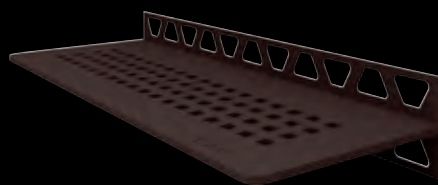

Roestvast staal geborsteld
SW S1 D3 EB

WAVE

Roestvast staal geborsteld
SW S1 D10 EB

FLORAL

Roestvast staal geborsteld
SW S1 D5 EB

CURVE

Roestvast staal geborsteld
SW S1 D6 EB

Schlüter®-SHELF-W-S1

KLEUREN

115 x 300 mm

Alle designs zijn verkrijgbaar in alle kleurvarianten.
Hier getoond als voorbeeld met het SQUARE design:

Alu structuur-gecoat
Zuiver wit mat SW S1 D3 MBW

Alu structuur-gecoat
Grafietzwart mat SW S1 D3 MGS

Alu structuur-gecoat
Beigegrijs SW S1 D3 TSBG

Alu structuur-gecoat
Crème SW S1 D3 TSC

Alu structuur-gecoat
Donker antraciet SW S1 D3 TSDA

Alu structuur-gecoat
Ivoor SW S1 D3 TSI

Alu structuur-gecoat
Brons SW S1 D3 TSOB

Alu structuur-gecoat
Steengrijs SW S1 D3 TSSG

TRENDLINE-coating voor PURE,
SQUARE en WAVE leverbaar
vanaf april 2021.

Schlüter®-SHELF-N-S1

DESIGNS

87 x 300 mm

PURE

Roestvast staal geborsteld
SN S1 D7 EB

SQUARE