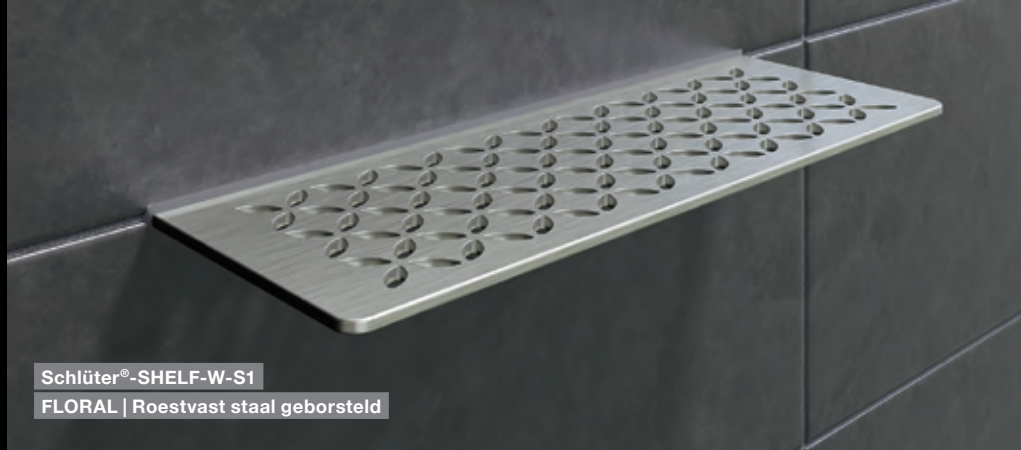

Schlüter®-SHELF-W-S1
FLORAL | Roestvast staal geborsteld

Schlüter®-SHELF-N-S1
CURVE | Alu structuur-gecoat | Beigegrijs

Schlüter®-SHELF-E-S1

DESIGNS

210 x 210 mm

PURE

Roestvast staal geborsteld
SE S1 D7 EB

SQUARE

Roestvast staal geborsteld
SE S1 D3 EB

WAVE

Roestvast staal geborsteld
SE S1 D10 EB

FLORAL

Roestvast staal geborsteld
SE S1 D5 EB

CURVE

Roestvast staal geborsteld
SE S1 D6 EB

Schlüter®-SHELF-E-S1