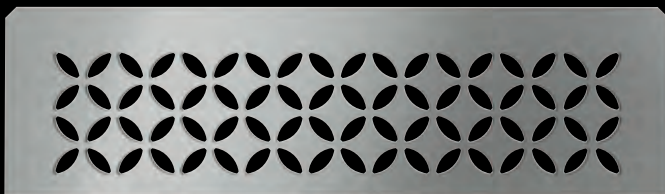

Alu structuur-gecoat
Beigegrijs SW S1 D3 TSBG

Alu structuur-gecoat
Crème SW S1 D3 TSC

Alu structuur-gecoat
Donker antraciet SW S1 D3 TSDA

Alu structuur-gecoat
Ivoor SW S1 D3 TSI

Alu structuur-gecoat
Brons SW S1 D3 TSOB

Alu structuur-gecoat
Steengrijs SW S1 D3 TSSG

TRENDLINE-coating voor PURE,
SQUARE en WAVE leverbaar
vanaf april 2021.

Schlüter®-SHELF-N-S1

DESIGNS

87 x 300 mm

PURE

Roestvast staal geborsteld
SN S1 D7 EB

SQUARE

Roestvast staal geborsteld
SN S1 D3 EB

WAVE

Roestvast staal geborsteld
SN S1 D10 EB

FLORAL

Roestvast staal geborsteld
SN S1 D5 EB

CURVE

Roestvast staal geborsteld
SN S1 D6 EB

Schlüter®-SHELF-N-S1