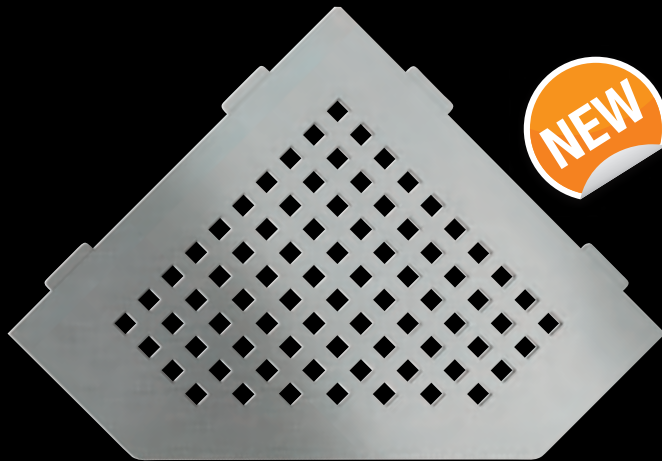

Alu structuur-gecoat
Brons SE S1 D5 TSOB

Alu structuur-gecoat
Steengrijs SE S1 D5 TSSG

Schlüter®-SHELF-E-S2

DESIGNS

75 x 195 x 195 x 75 mm

PURE

Roestvast staal geborsteld
SE S2 D7 EB

SQUARE

Roestvast staal geborsteld
SE S2 D3 EB

WAVE

Roestvast staal geborsteld
SE S2 D10 EB

FLORAL

Roestvast staal geborsteld
SE S2 D5 EB

CURVE

Roestvast staal geborsteld
SE S2 D6 EB

Schlüter®-SHELF-E-S2