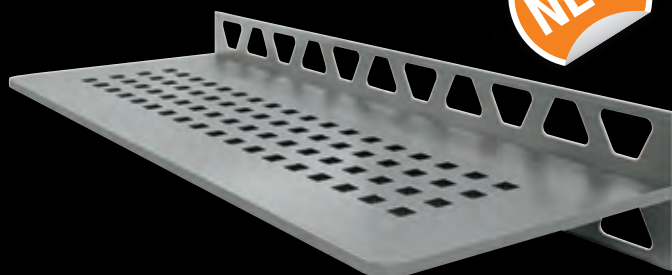

Alu structuur-gecoat
Steengrijs SE S3 D7 TSSG

TRENDLINE-coating voor PURE,
SQUARE en WAVE leverbaar
vanaf april 2021.

Schlüter®-SHELF-W-S1

DESIGNS

115 x 300 mm

PURE

Roestvast staal geborsteld
SW S1 D7 EB

SQUARE

Roestvast staal geborsteld
SW S1 D3 EB

WAVE

Roestvast staal geborsteld
SW S1 D10 EB

FLORAL

Roestvast staal geborsteld
SW S1 D5 EB

CURVE

Roestvast staal geborsteld
SW S1 D6 EB

Schlüter®-SHELF-W-S1