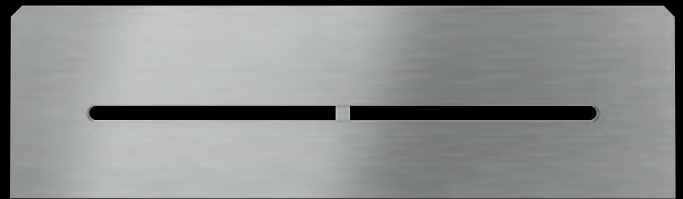

Alu structuur-gecoat
Steengrijs SW S1 D3 TSSG

TRENDLINE-coating voor PURE,
SQUARE en WAVE leverbaar
vanaf april 2021.

Schlüter®-SHELF-N-S1

DESIGNS

87 x 300 mm

PURE

Roestvast staal geborsteld
SN S1 D7 EB

SQUARE