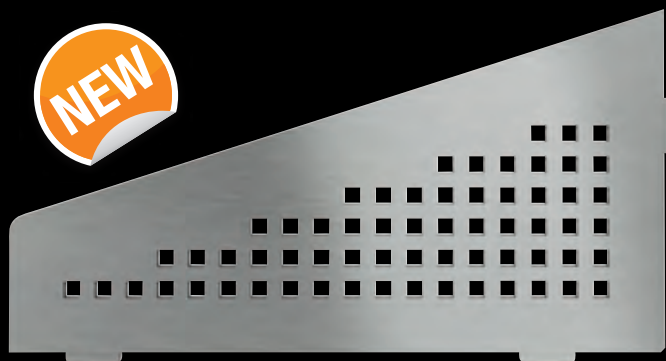

Alu structuur-gecoat
Steengrijs SE S2 D6 TSSG

TRENDLINE-coating voor PURE,
SQUARE en WAVE leverbaar
vanaf april 2021.

Schlüter®-SHELF-E-S3

DESIGNS

62 x 295 x 154 mm

PURE

Roestvast staal geborsteld
SE S3 D7 EB

SQUARE

Roestvast staal geborsteld
SE S3 D3 EB

WAVE

Roestvast staal geborsteld
SE S3 D10 EB

FLORAL

Roestvast staal geborsteld
SE S3 D5 EB

CURVE

Roestvast staal geborsteld
SE S3 D6 EB