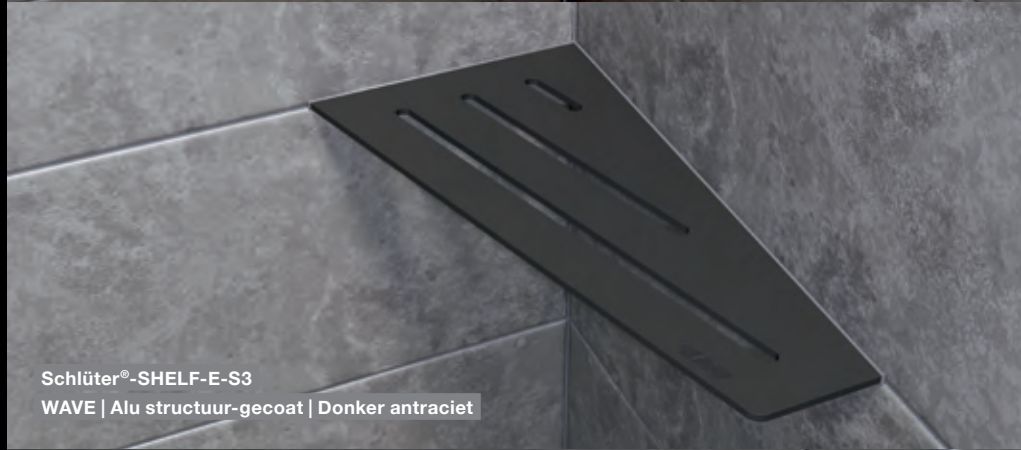

Schlüter®-SHELF-E-S2
SQUARE | Alu structuur-gecoat | Ivoor