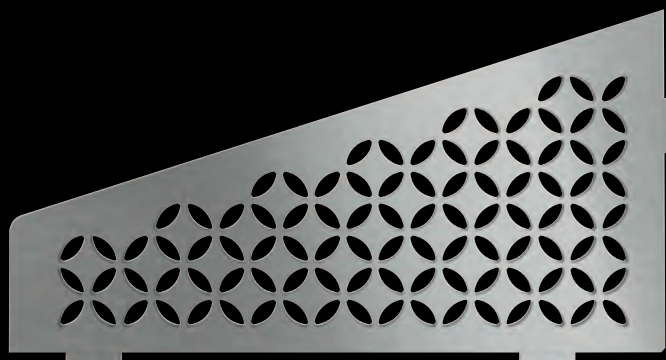

Alu structuur-gecoat
Steengrijs SE S2 D6 TSSG

TRENDLINE-coating voor PURE,
SQUARE en WAVE leverbaar
vanaf april 2021.

Schlüter®-SHELF-E-S3

DESIGNS

62 x 295 x 154 mm

PURE

Roestvast staal geborsteld
SE S3 D7 EB

SQUARE

Roestvast staal geborsteld
SE S3 D3 EB

WAVE

Roestvast staal geborsteld
SE S3 D10 EB

FLORAL

Roestvast staal geborsteld
SE S3 D5 EB

CURVE

Roestvast staal geborsteld
SE S3 D6 EB