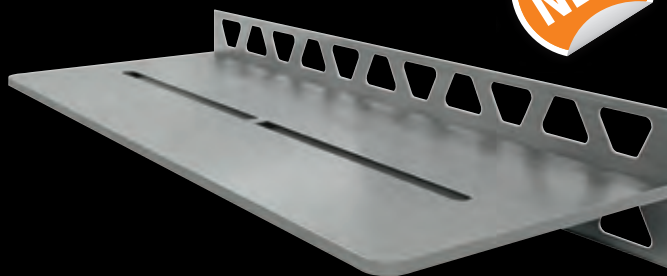

Alu structuur-gecoat
Steengrijs SE S3 D7 TSSG

TRENDLINE-coating voor PURE,
SQUARE en WAVE leverbaar
vanaf april 2021.

Schlüter®-SHELF-W-S1

DESIGNS

115 x 300 mm

PURE

Roestvast staal geborsteld
SW S1 D7 EB

SQUARE

Roestvast staal geborsteld
SW S1 D3 EB

WAVE

Roestvast staal geborsteld
SW S1 D10 EB

FLORAL

Roestvast staal geborsteld
SW S1 D5 EB

CURVE

Roestvast staal geborsteld
SW S1 D6 EB

Schlüter®-SHELF-W-S1