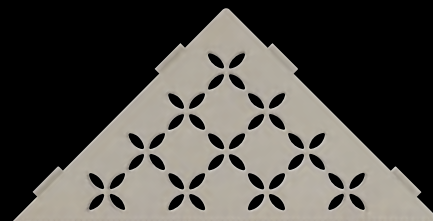

Alu structuur-gecoat
Crème SE S1 D5 TSC