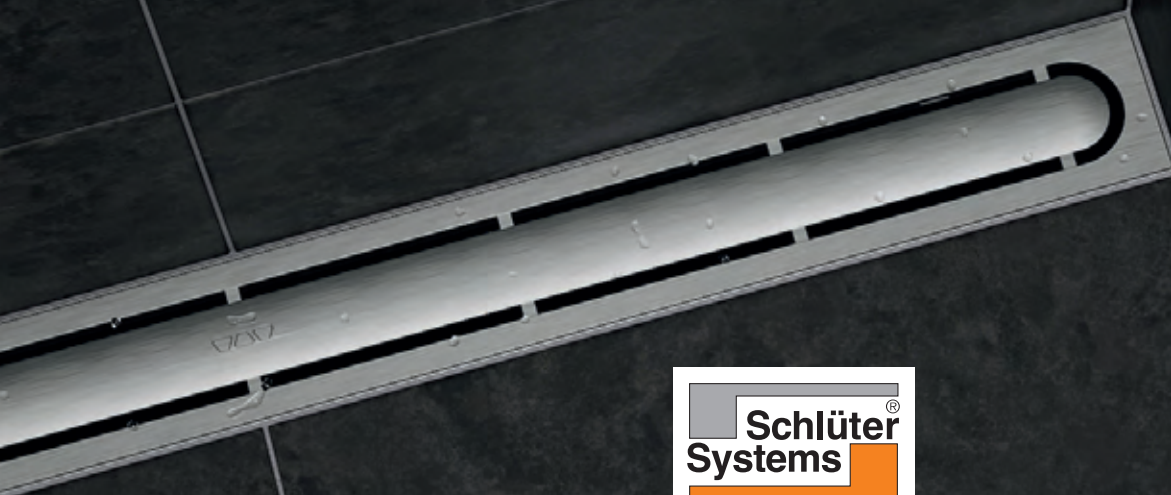

PLANCHET

Schlüter®-SHELF

Fraai, stabiel en snel gemonteerd: Schlüter®-SHELF

Niet alleen in de douche ziet Schlüter®-SHELF er goed uit. Het planchet met het elegante design biedt overal praktische aflegruimtes, waar tegels worden geplaatst of reeds aanwezig zijn.

Schlüter®-SHELF-E

Schlüter®-SHELF-E zijn planchetten in drie verschillende geometrische vormen voor hoekinbouw. De planchetten kunnen bij de betegeling in het tegelbeeld worden geïntegreerd of achteraf met de slechts 2 mm dikke bevestigingslippen in de voegen van betegelde wanden worden geplaatst. Schlüter®-SHELF-E planchetten zijn geschikt voor de doucheruimte, maar worden bijv. ook toegepast in tegelwanden van keukens.