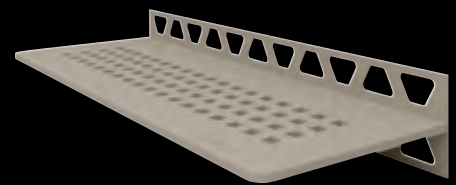

Alu structuur-gecoat
Crème SW S1 D3 TSC