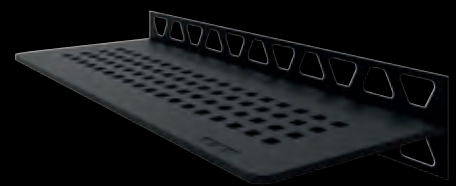

Alu structuur-gecoat
Grafietzwart mat SW S1 D3 MGS