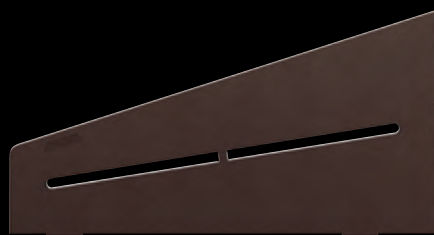

Alu structuur-gecoat
Brons SE S3 D7 TSOB