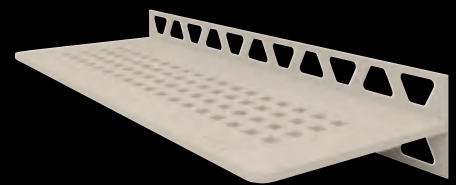

Alu structuur-gecoat
Ivoor SW S1 D3 TSI