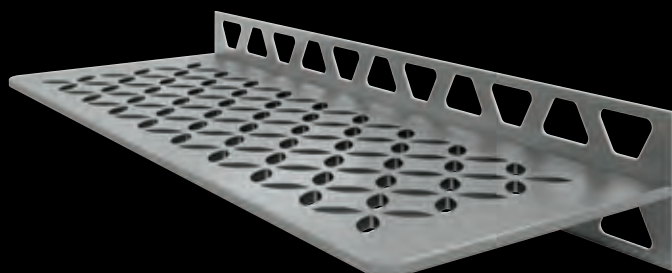

Alu structuur-gecoat
Steengrijs SE S3 D7 TSSG

TRENDLINE-coating voor PURE,
SQUARE en WAVE leverbaar
vanaf april 2021.

Schlüter®-SHELF-W-S1

DESIGNS

115 x 300 mm

PURE

Roestvast staal geborsteld
SW S1 D7 EB

SQUARE

Roestvast staal geborsteld
SW S1 D3 EB

WAVE

Roestvast staal geborsteld
SW S1 D10 EB

FLORAL

Roestvast staal geborsteld
SW S1 D5 EB

CURVE

Roestvast staal geborsteld
SW S1 D6 EB

Schlüter®-SHELF-W-S1