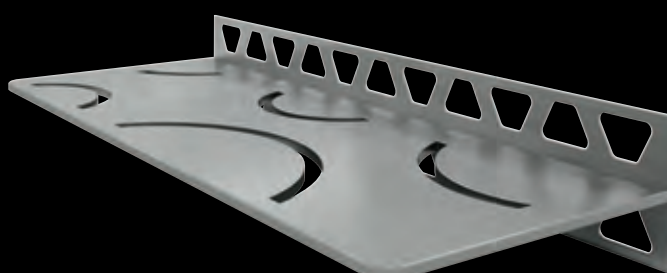

Alu structuur-gecoat
Steengrijs SE S3 D7 TSSG

TRENDLINE-coating voor PURE,
SQUARE en WAVE leverbaar
vanaf april 2021.

Schlüter®-SHELF-W-S1

DESIGNS

115 x 300 mm

PURE

Roestvast staal geborsteld
SW S1 D7 EB

SQUARE

Roestvast staal geborsteld
SW S1 D3 EB

WAVE

Roestvast staal geborsteld
SW S1 D10 EB

FLORAL

Roestvast staal geborsteld
SW S1 D5 EB

CURVE

Roestvast staal geborsteld
SW S1 D6 EB

Schlüter®-SHELF-W-S1