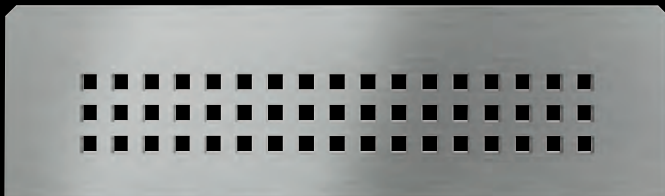

Alu structuur-gecoat
Steengrijs SW S1 D3 TSSG

TRENDLINE-coating voor PURE,
SQUARE en WAVE leverbaar
vanaf april 2021.

Schlüter®-SHELF-N-S1

DESIGNS

87 x 300 mm

PURE

Roestvast staal geborsteld
SN S1 D7 EB

SQUARE

Roestvast staal geborsteld
SN S1 D3 EB

WAVE

Roestvast staal geborsteld
SN S1 D10 EB

FLORAL

Roestvast staal geborsteld
SN S1 D5 EB

CURVE

Roestvast staal geborsteld
SN S1 D6 EB

Schlüter®-SHELF-N-S1