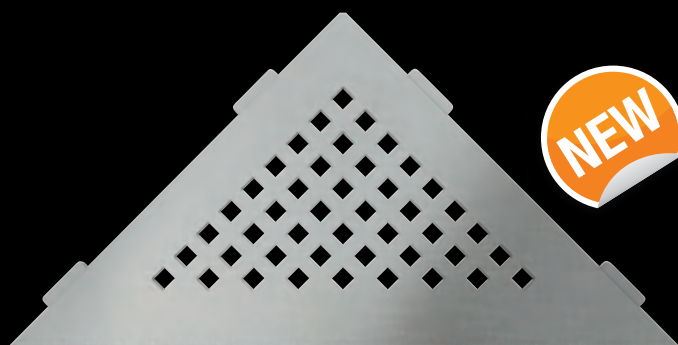

Schlüter®-SHELF-W-S1
FLORAL | Roestvast staal geborsteld

Schlüter®-SHELF-N-S1
CURVE | Alu structuur-gecoat | Beigegrijs

Schlüter®-SHELF-E-S1

DESIGNS

210 x 210 mm

PURE

Roestvast staal geborsteld
SE S1 D7 EB

SQUARE

Roestvast staal geborsteld
SE S1 D3 EB

WAVE

Roestvast staal geborsteld
SE S1 D10 EB

FLORAL

Roestvast staal geborsteld
SE S1 D5 EB

CURVE

Roestvast staal geborsteld
SE S1 D6 EB

Schlüter®-SHELF-E-S1