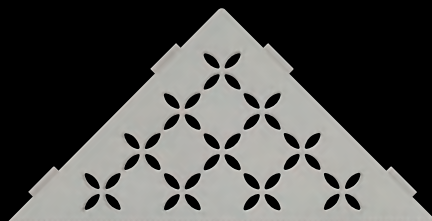

Roestvast staal geborsteld
SE S1 D3 EB

WAVE

Roestvast staal geborsteld
SE S1 D10 EB

FLORAL

Roestvast staal geborsteld
SE S1 D5 EB

CURVE

Roestvast staal geborsteld
SE S1 D6 EB

Schlüter®-SHELF-E-S1

KLEUREN

210 x 210 mm

Alle designs zijn verkrijgbaar in alle kleurvarianten.
Hier getoond als voorbeeld met het FLORAL design:

Alu structuur-gecoat
Zuiver wit mat SE S1 D5 MBW

Alu structuur-gecoat
Grafietzwart mat SE S1 D5 MGS

Alu structuur-gecoat
Brons SE S1 D5 TSOB

Alu structuur-gecoat
Steengrijs SE S1 D5 TSSG

Schlüter®-SHELF-E-S2

DESIGNS

75 x 195 x 195 x 75 mm

PURE

Roestvast staal geborsteld
SE S2 D7 EB

SQUARE