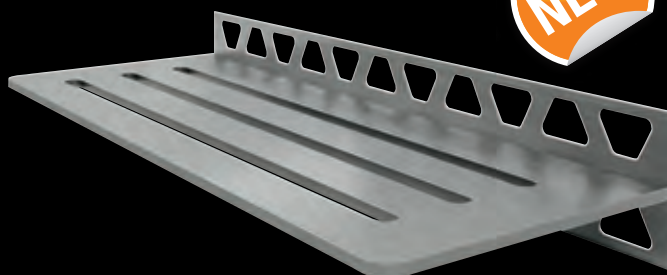

Alu structuur-gecoat
Steengrijs SE S3 D7 TSSG

TRENDLINE-coating voor PURE,
SQUARE en WAVE leverbaar
vanaf april 2021.

Schlüter®-SHELF-W-S1

DESIGNS

115 x 300 mm

PURE

Roestvast staal geborsteld
SW S1 D7 EB

SQUARE

Roestvast staal geborsteld
SW S1 D3 EB

WAVE

Roestvast staal geborsteld
SW S1 D10 EB

FLORAL

Roestvast staal geborsteld
SW S1 D5 EB

CURVE

Roestvast staal geborsteld
SW S1 D6 EB

Schlüter®-SHELF-W-S1