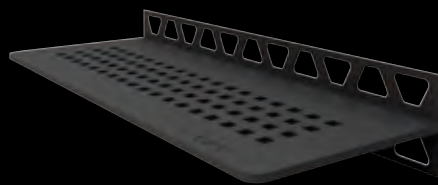

Alu structuur-gecoat
Donker antraciet SW S1 D3 TSDA