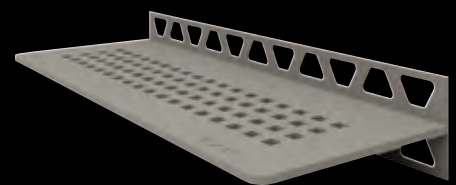

KLEUREN

115 x 300 mm

Alle designs zijn verkrijgbaar in alle kleurvarianten.
Hier getoond als voorbeeld met het SQUARE design:

Alu structuur-gecoat
Zuiver wit mat SW S1 D3 MBW

Alu structuur-gecoat
Grafietzwart mat SW S1 D3 MGS

Alu structuur-gecoat
Beigegrijs SW S1 D3 TSBG

Alu structuur-gecoat
Crème SW S1 D3 TSC

Alu structuur-gecoat
Donker antraciet SW S1 D3 TSDA

Alu structuur-gecoat
Ivoor SW S1 D3 TSI

Alu structuur-gecoat
Brons SW S1 D3 TSOB

Alu structuur-gecoat
Steengrijs SW S1 D3 TSSG

TRENDLINE-coating voor PURE,
SQUARE en WAVE leverbaar
vanaf april 2021.

Schlüter®-SHELF-N-S1

DESIGNS

87 x 300 mm

PURE

Roestvast staal geborsteld
SN S1 D7 EB

SQUARE

Roestvast staal geborsteld
SN S1 D3 EB

WAVE

Roestvast staal geborsteld
SN S1 D10 EB

FLORAL

Roestvast staal geborsteld
SN S1 D5 EB

CURVE

Roestvast staal geborsteld
SN S1 D6 EB

Schlüter®-SHELF-N-S1