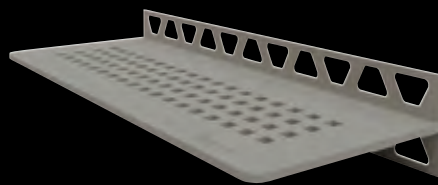

Roestvast staal geborsteld
SW S1 D3 EB

WAVE

Roestvast staal geborsteld
SW S1 D10 EB

FLORAL

Roestvast staal geborsteld
SW S1 D5 EB

CURVE

Roestvast staal geborsteld
SW S1 D6 EB

Schlüter®-SHELF-W-S1

KLEUREN

115 x 300 mm

Alle designs zijn verkrijgbaar in alle kleurvarianten.
Hier getoond als voorbeeld met het SQUARE design:

Alu structuur-gecoat
Zuiver wit mat SW S1 D3 MBW

Alu structuur-gecoat
Grafietzwart mat SW S1 D3 MGS

Alu structuur-gecoat
Steengrijs SW S1 D3 TSSG

TRENDLINE-coating voor PURE,
SQUARE en WAVE leverbaar
vanaf april 2021.

Schlüter®-SHELF-N-S1

DESIGNS

87 x 300 mm

PURE

Roestvast staal geborsteld
SN S1 D7 EB

SQUARE