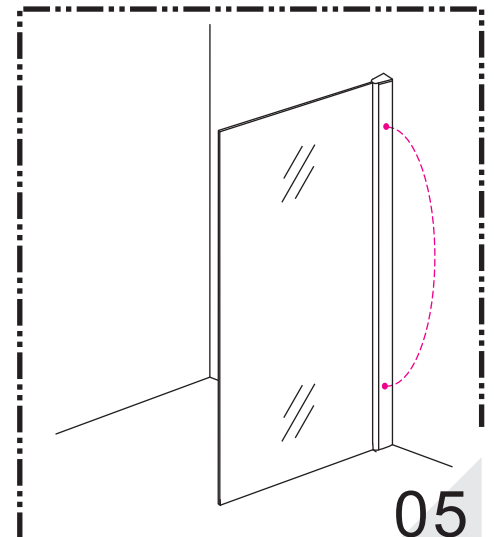

INSTALLATIE VOORSCHRIFT

Inloopdouche met NANO behandeld glas

Zonder NANO

NANO

NANO kant aan de binnenzijde
Te herkennen aan de sticker

NANO kant aan de binnenzijde
Te herkennen aan de sticker

NANO garantie: 2 jaar bij normaal gebruik
LET OP: gebruik geen grove scherpe voorwerpen, zoals schuursponsjes of staalwol om het glas schoon te maken.

- 1015(500x2000)
- 1015(600x2000)
- 1015(700x2000)
- 1015(780-800x2000)
- 1015(880-900x2000)
- 1015(980-1000x2000)
- 1215(1080-1100x2000)
- 1215(1180-1200x2000)
- 1215(1280-1300x2000)
- 1215(1380-1400x2000)

**Voorzie alleen de
buitenzijde van de
cabine van siliconenkit.**