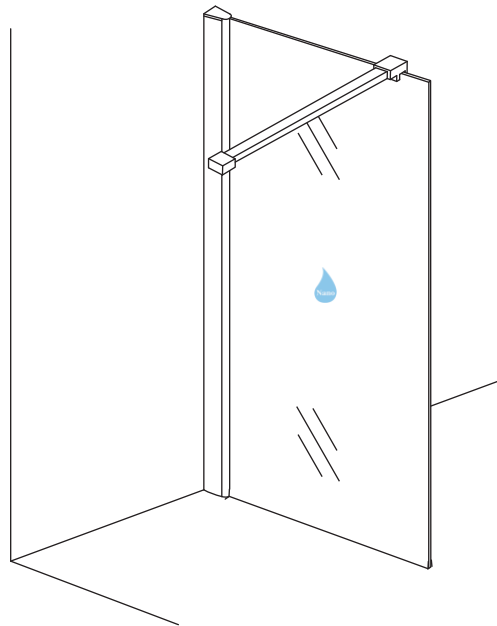

INSTALLATIE VOORSCHRIFT

Inloopdouche met NANO behandeld glas

Zonder NANO

NANO

NANO kant aan de binnenzijde
Te herkennen aan de sticker

NANO kant aan de binnenzijde
Te herkennen aan de sticker

NANO garantie: 2 jaar bij normaal gebruik
LET OP: gebruik geen grove scherpe voorwerpen, zoals schuursponsjes of staalwol om het glas schoon te maken.

- 1015(500x2000)
- 1015(600x2000)
- 1015(700x2000)
- 1015(780-800x2000)
- 1015(880-900x2000)
- 1015(980-1000x2000)
- 1215(1080-1100x2000)
- 1215(1180-1200x2000)
- 1215(1280-1300x2000)
- 1215(1380-1400x2000)

**Voorzie alleen de
buitenzijde van de
cabine van siliconenkit.**