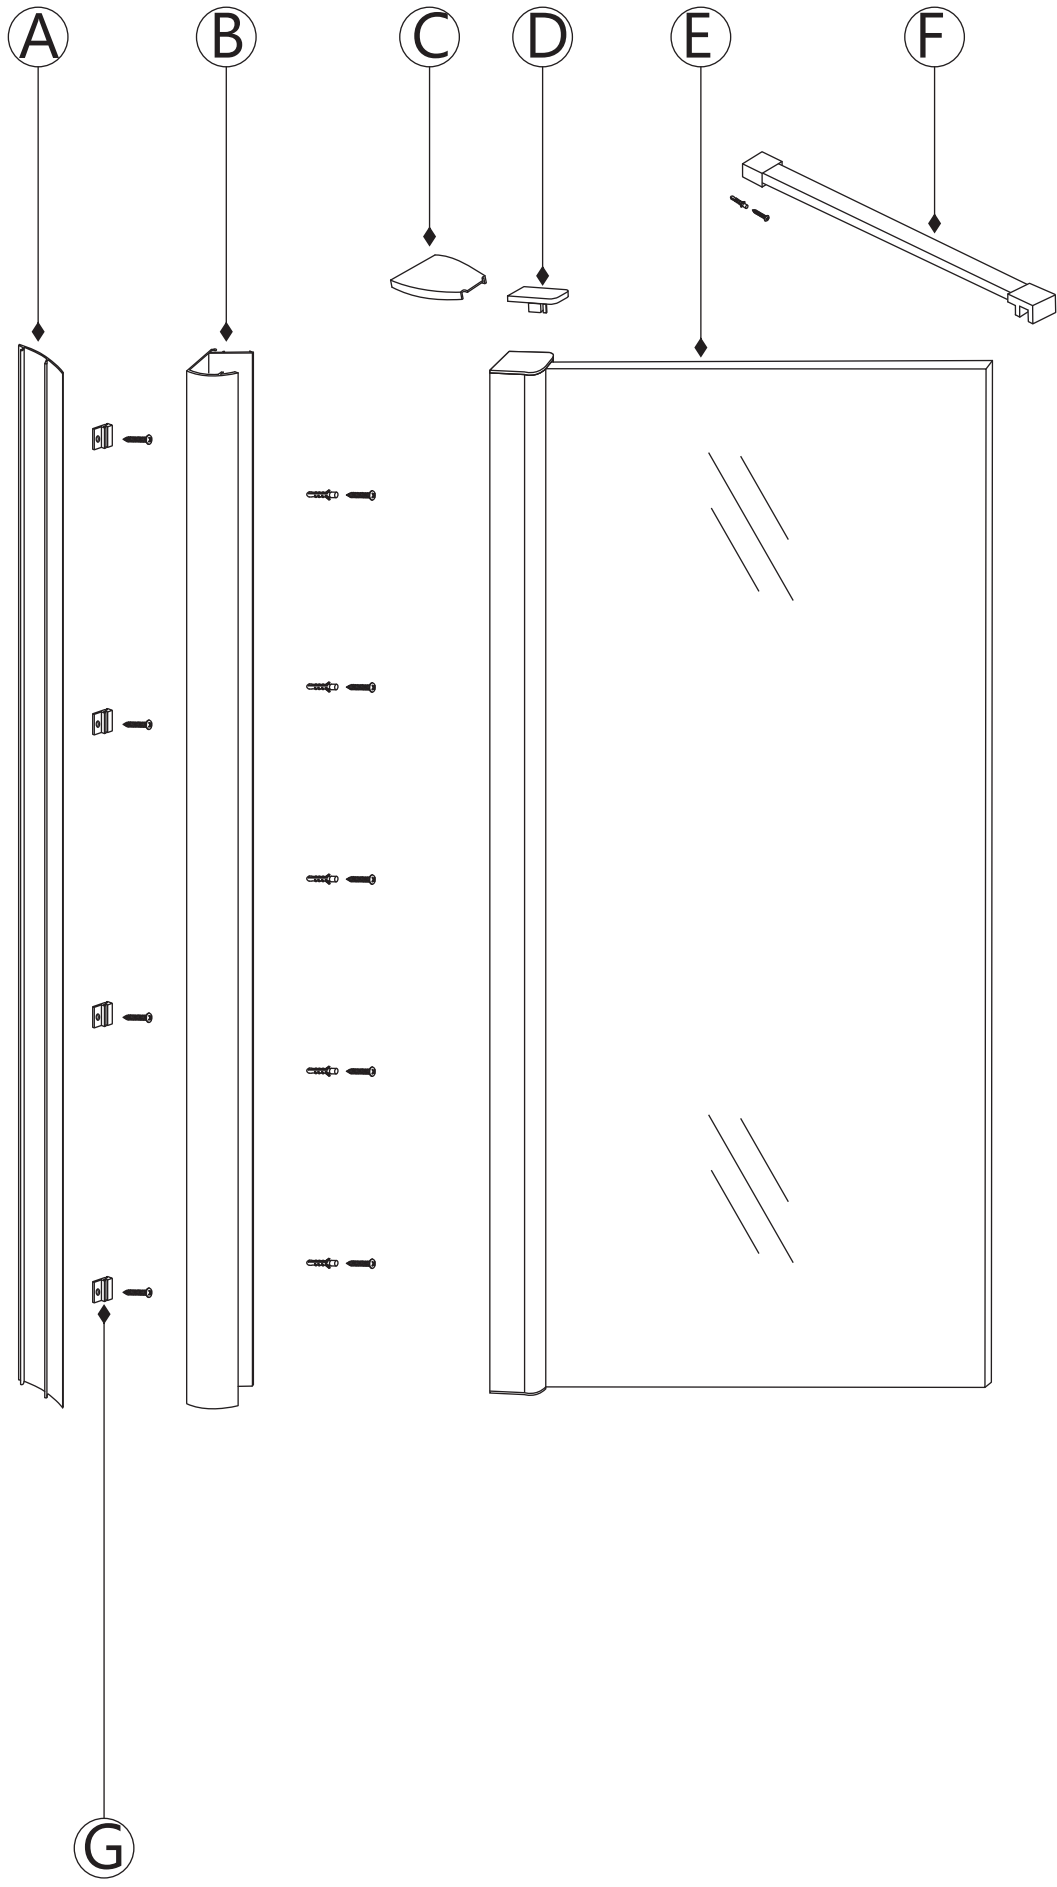

INSTALLATIE VOORSCHRIFT

Inloopdouche met NANO behandeld glas

Zonder NANO

NANO

NANO kant aan de binnenzijde
Te herkennen aan de sticker

NANO kant aan de binnenzijde
Te herkennen aan de sticker

NANO garantie: 2 jaar bij normaal gebruik
LET OP: gebruik geen grove scherpe voorwerpen, zoals schuursponsjes of staalwol om het glas schoon te maken.

- 1015(500x2000)
- 1015(600x2000)
- 1015(700x2000)
- 1015(780-800x2000)
- 1015(880-900x2000)
- 1015(980-1000x2000)
- 1215(1080-1100x2000)
- 1215(1180-1200x2000)
- 1215(1280-1300x2000)
- 1215(1380-1400x2000)

**Voorzie alleen de
buitenzijde van de
cabine van siliconenkit.**