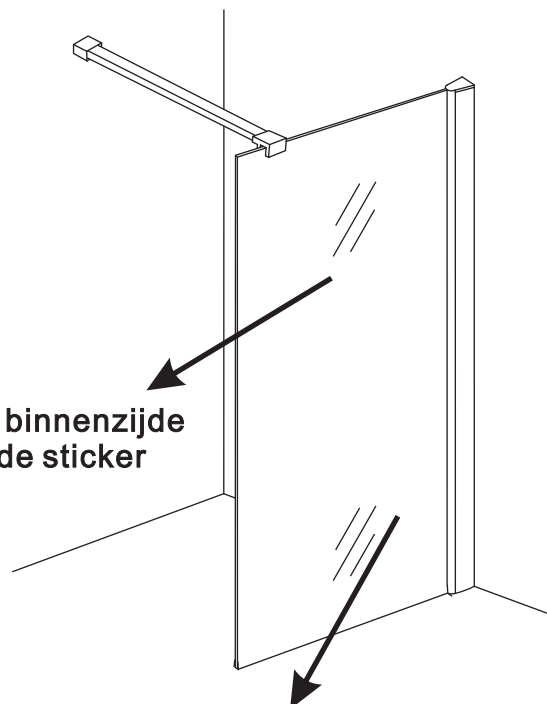

INSTALLATIE VOORSCHRIFT

Inloopdouche met NANO behandeld glas

Zonder NANO

NANO

NANO kant aan de binnenzijde
Te herkennen aan de sticker

NANO kant aan de binnenzijde
Te herkennen aan de sticker

NANO garantie: 2 jaar bij normaal gebruik
LET OP: gebruik geen grove scherpe voorwerpen, zoals schuursponsjes of staalwol om het glas schoon te maken.

- 1015(500x2000)
- 1015(600x2000)
- 1015(700x2000)
- 1015(780-800x2000)
- 1015(880-900x2000)
- 1015(980-1000x2000)
- 1215(1080-1100x2000)
- 1215(1180-1200x2000)
- 1215(1280-1300x2000)
- 1215(1380-1400x2000)

**Voorzie alleen de
buitenzijde van de
cabine van siliconenkit.**