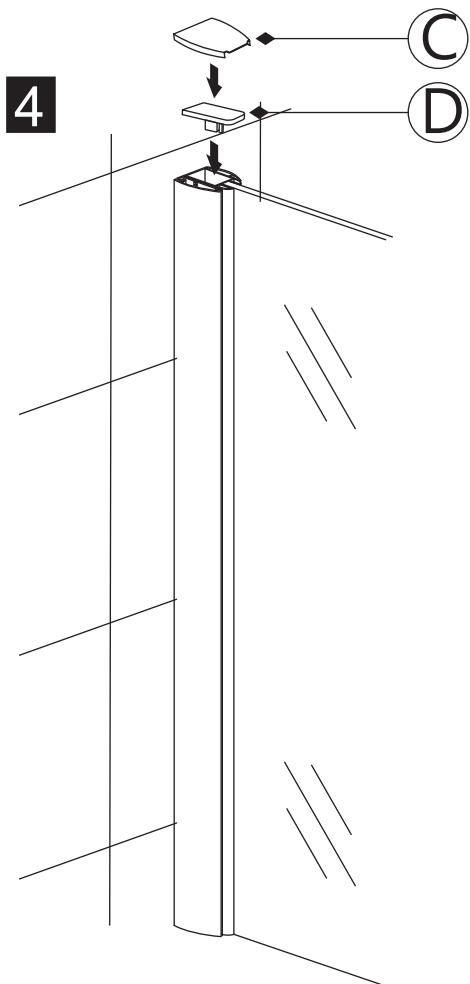

INSTALLATIE VOORSCHRIFT

Inloopdouche met NANO behandeld glas

Zonder NANO

NANO

NANO kant aan de binnenzijde
Te herkennen aan de sticker

NANO kant aan de binnenzijde
Te herkennen aan de sticker

NANO garantie: 2 jaar bij normaal gebruik
LET OP: gebruik geen grove scherpe voorwerpen, zoals schuursponsjes of staalwol om het glas schoon te maken.

- 1015(500x2000)
- 1015(600x2000)
- 1015(700x2000)
- 1015(780-800x2000)
- 1015(880-900x2000)
- 1015(980-1000x2000)
- 1215(1080-1100x2000)
- 1215(1180-1200x2000)
- 1215(1280-1300x2000)
- 1215(1380-1400x2000)

**Voorzie alleen de
buitenzijde van de
cabine van siliconenkit.**