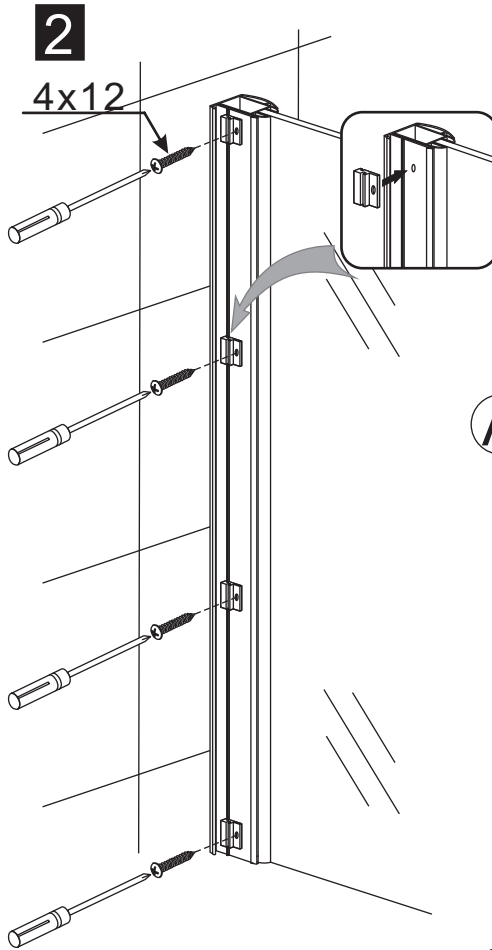

INSTALLATIE VOORSCHRIFT

Inloopdouche met NANO behandeld glas

Zonder NANO

NANO

NANO kant aan de binnenzijde
Te herkennen aan de sticker

NANO kant aan de binnenzijde
Te herkennen aan de sticker

NANO garantie: 2 jaar bij normaal gebruik
LET OP: gebruik geen grove scherpe voorwerpen, zoals schuursponsjes of staalwol om het glas schoon te maken.

- 1015(500x2000)
- 1015(600x2000)
- 1015(700x2000)
- 1015(780-800x2000)
- 1015(880-900x2000)
- 1015(980-1000x2000)
- 1215(1080-1100x2000)
- 1215(1180-1200x2000)
- 1215(1280-1300x2000)
- 1215(1380-1400x2000)

**Voorzie alleen de
buitenzijde van de
cabine van siliconenkit.**