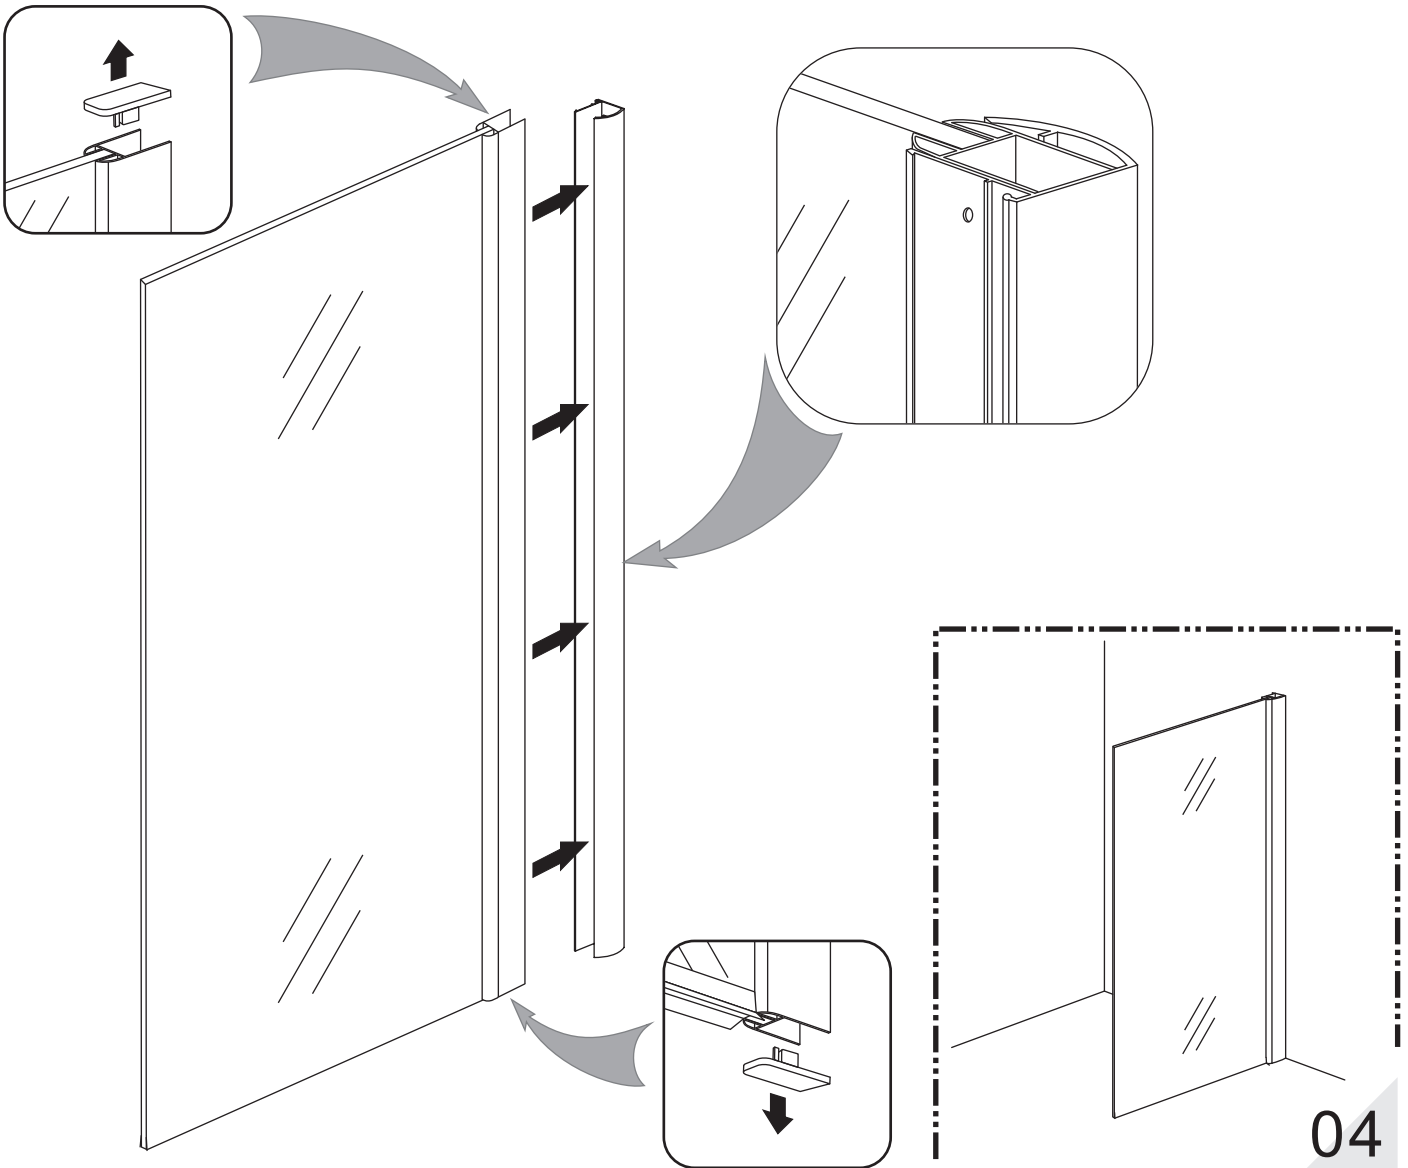

INSTALLATIE VOORSCHRIFT

Inloopdouche met NANO behandeld glas

Zonder NANO

NANO

NANO kant aan de binnenzijde
Te herkennen aan de sticker

NANO kant aan de binnenzijde
Te herkennen aan de sticker

NANO garantie: 2 jaar bij normaal gebruik
LET OP: gebruik geen grove scherpe voorwerpen, zoals schuursponsjes of staalwol om het glas schoon te maken.

- 1015(500x2000)
- 1015(600x2000)
- 1015(700x2000)
- 1015(780-800x2000)
- 1015(880-900x2000)
- 1015(980-1000x2000)
- 1215(1080-1100x2000)
- 1215(1180-1200x2000)
- 1215(1280-1300x2000)
- 1215(1380-1400x2000)

**Voorzie alleen de
buitenzijde van de
cabine van siliconenkit.**