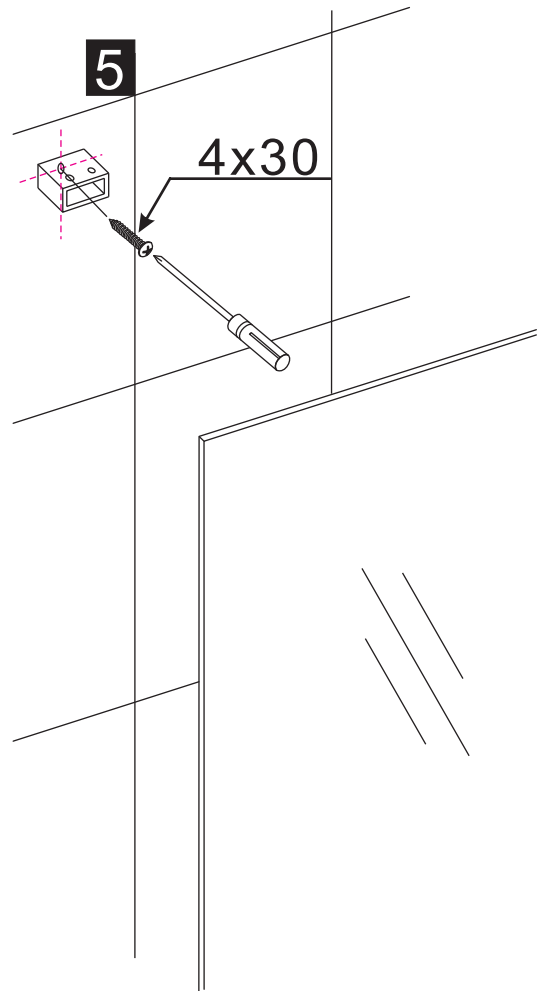

INSTALLATIE VOORSCHRIFT

Inloopdouche met NANO behandeld glas

Zonder NANO

NANO

NANO kant aan de binnenzijde
Te herkennen aan de sticker

NANO kant aan de binnenzijde
Te herkennen aan de sticker

NANO garantie: 2 jaar bij normaal gebruik
LET OP: gebruik geen grove scherpe voorwerpen, zoals schuursponsjes of staalwol om het glas schoon te maken.

- 1015(500x2000)
- 1015(600x2000)
- 1015(700x2000)
- 1015(780-800x2000)
- 1015(880-900x2000)
- 1015(980-1000x2000)
- 1215(1080-1100x2000)
- 1215(1180-1200x2000)
- 1215(1280-1300x2000)
- 1215(1380-1400x2000)

**Voorzie alleen de
buitenzijde van de
cabine van siliconenkit.**