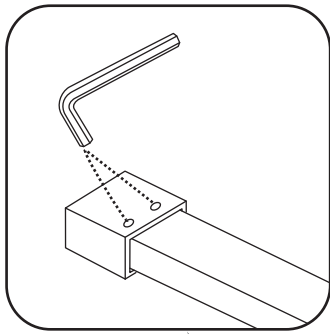

INSTALLATIE VOORSCHRIFT

Inloopdouche met NANO behandeld glas

Zonder NANO

NANO

NANO kant aan de binnenzijde
Te herkennen aan de sticker

NANO kant aan de binnenzijde
Te herkennen aan de sticker

NANO garantie: 2 jaar bij normaal gebruik
LET OP: gebruik geen grove scherpe voorwerpen, zoals schuursponsjes of staalwol om het glas schoon te maken.

- 1015(500x2000)
- 1015(600x2000)
- 1015(700x2000)
- 1015(780-800x2000)
- 1015(880-900x2000)
- 1015(980-1000x2000)
- 1215(1080-1100x2000)
- 1215(1180-1200x2000)
- 1215(1280-1300x2000)
- 1215(1380-1400x2000)

**Voorzie alleen de
buitenzijde van de
cabine van siliconenkit.**