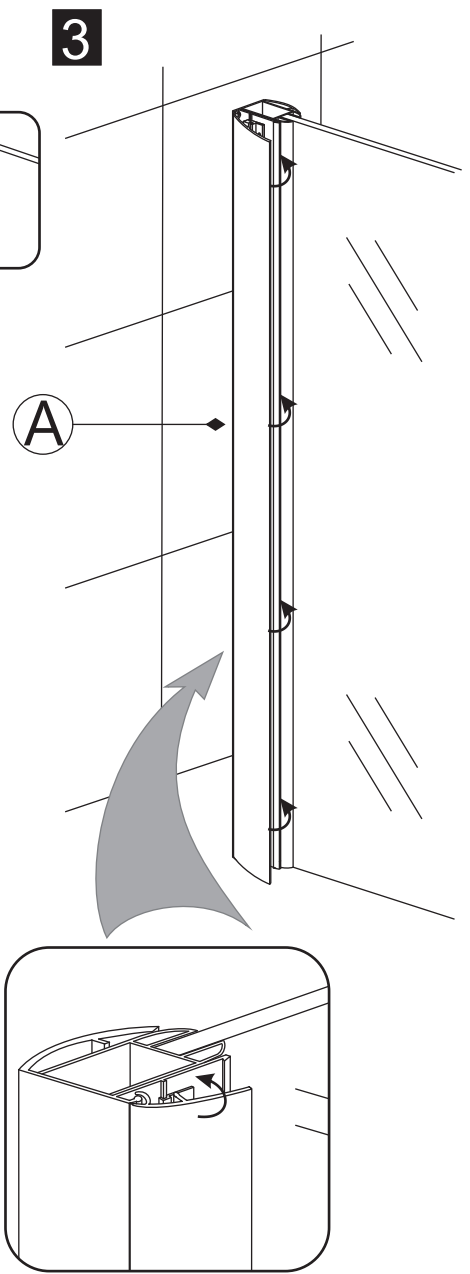

INSTALLATIE VOORSCHRIFT

Inloopdouche met NANO behandeld glas

Zonder NANO

NANO

NANO kant aan de binnenzijde
Te herkennen aan de sticker

NANO kant aan de binnenzijde
Te herkennen aan de sticker

NANO garantie: 2 jaar bij normaal gebruik
LET OP: gebruik geen grove scherpe voorwerpen, zoals schuursponsjes of staalwol om het glas schoon te maken.

- 1015(500x2000)
- 1015(600x2000)
- 1015(700x2000)
- 1015(780-800x2000)
- 1015(880-900x2000)
- 1015(980-1000x2000)
- 1215(1080-1100x2000)
- 1215(1180-1200x2000)
- 1215(1280-1300x2000)
- 1215(1380-1400x2000)

**Voorzie alleen de
buitenzijde van de
cabine van siliconenkit.**