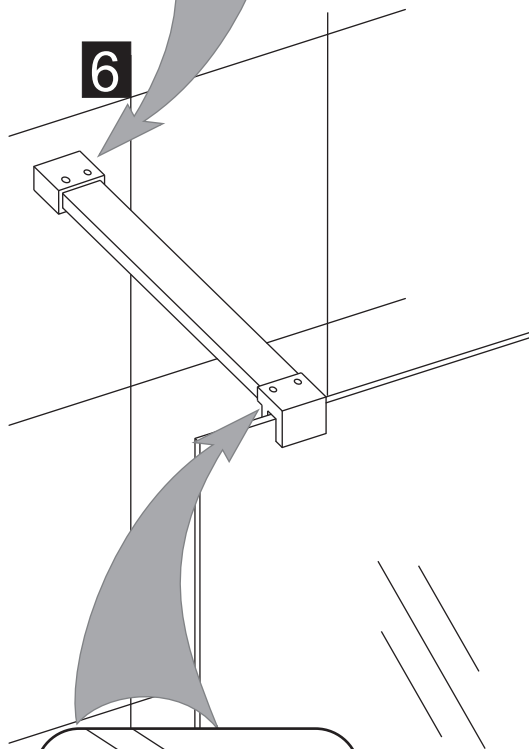

INSTALLATIE VOORSCHRIFT

Inloopdouche met NANO behandeld glas

Zonder NANO

NANO

NANO kant aan de binnenzijde
Te herkennen aan de sticker

NANO kant aan de binnenzijde
Te herkennen aan de sticker

NANO garantie: 2 jaar bij normaal gebruik
LET OP: gebruik geen grove scherpe voorwerpen, zoals schuursponsjes of staalwol om het glas schoon te maken.

- 1015(500x2000)
- 1015(600x2000)
- 1015(700x2000)
- 1015(780-800x2000)
- 1015(880-900x2000)
- 1015(980-1000x2000)
- 1215(1080-1100x2000)
- 1215(1180-1200x2000)
- 1215(1280-1300x2000)
- 1215(1380-1400x2000)

**Voorzie alleen de
buitenzijde van de
cabine van siliconenkit.**