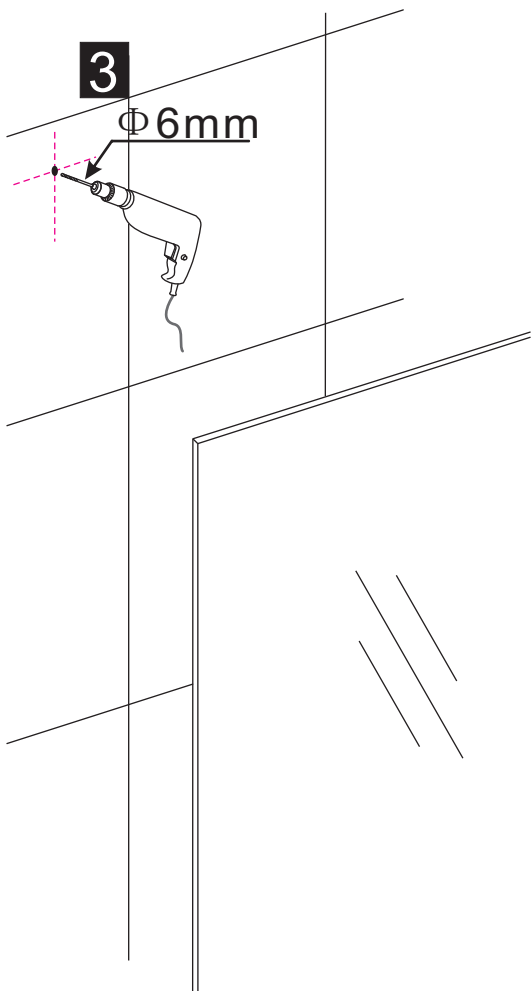

INSTALLATIE VOORSCHRIFT

Inloopdouche met NANO behandeld glas

Zonder NANO

NANO

NANO kant aan de binnenzijde
Te herkennen aan de sticker

NANO kant aan de binnenzijde
Te herkennen aan de sticker

NANO garantie: 2 jaar bij normaal gebruik
LET OP: gebruik geen grove scherpe voorwerpen, zoals schuursponsjes of staalwol om het glas schoon te maken.

- 1015(500x2000)
- 1015(600x2000)
- 1015(700x2000)
- 1015(780-800x2000)
- 1015(880-900x2000)
- 1015(980-1000x2000)
- 1215(1080-1100x2000)
- 1215(1180-1200x2000)
- 1215(1280-1300x2000)
- 1215(1380-1400x2000)

**Voorzie alleen de
buitenzijde van de
cabine van siliconenkit.**