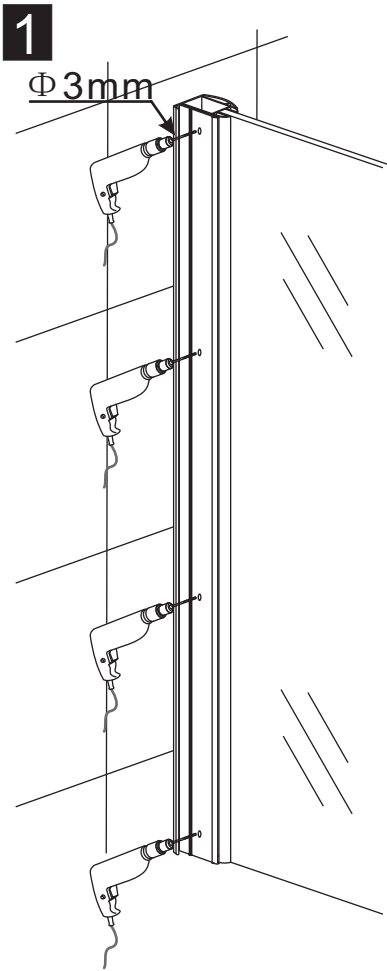

INSTALLATIE VOORSCHRIFT

Inloopdouche met NANO behandeld glas

Zonder NANO

NANO

NANO kant aan de binnenzijde
Te herkennen aan de sticker

NANO kant aan de binnenzijde
Te herkennen aan de sticker

NANO garantie: 2 jaar bij normaal gebruik
LET OP: gebruik geen grove scherpe voorwerpen, zoals schuursponsjes of staalwol om het glas schoon te maken.

- 1015(500x2000)
- 1015(600x2000)
- 1015(700x2000)
- 1015(780-800x2000)
- 1015(880-900x2000)
- 1015(980-1000x2000)
- 1215(1080-1100x2000)
- 1215(1180-1200x2000)
- 1215(1280-1300x2000)
- 1215(1380-1400x2000)

**Voorzie alleen de
buitenzijde van de
cabine van siliconenkit.**