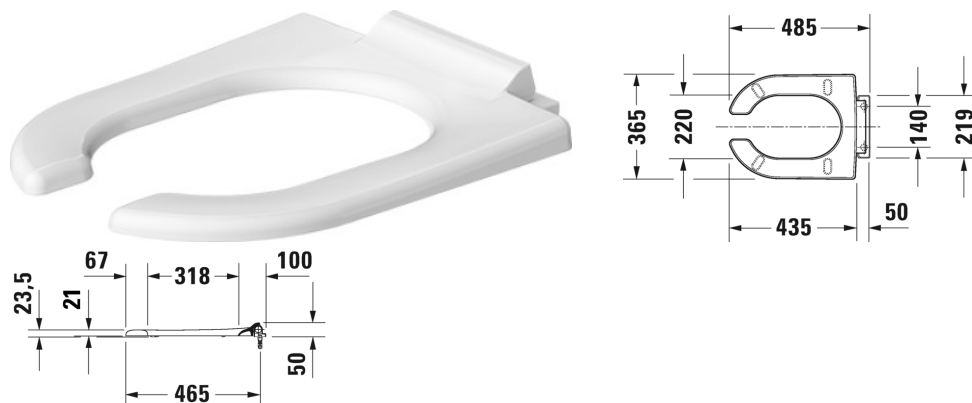

## WC-zitring # 0064390000

WC-zitring	Afmetingen	Gewicht	Bestelnummer
verlengde uitvoering, open voorzijde, scharnieren kunststof, met zachtsluitend mechanisme			
<b>Kleuren</b>			
00 Wit			
<b>Variante</b>			
		1,400 kg	0064390000
<b>Geschikte producten</b>			
Wandwc diepspoel, inclusief Durafix, UWL klasse 2, 360 x 620 mm	360 x 620 mm		222609
Wandwc diepspoel, inclusief Durafix, UWL klasse 1, 370 x 625 mm	370 x 625 mm		254409
Wandwc diepspoel, inclusief Durafix, UWL klasse 1, 375 x 620 mm	375 x 620 mm		253309

Alle tekeningen bevatten de noodzakelijke maten welke binnen de tolerantie nog kunnen afwijken. Exacte maten, in het bijzonder voor specifieke maatwerksituaties, kunnen uitsluitend op het afgewerkte keramische product.