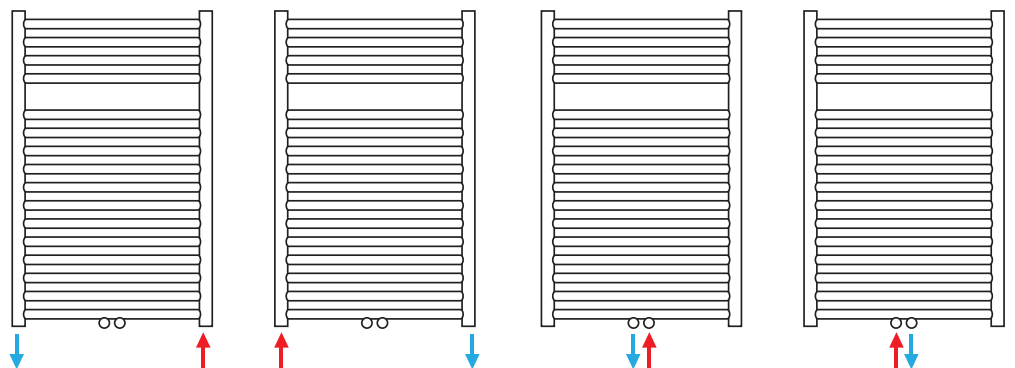

Aansluitingen