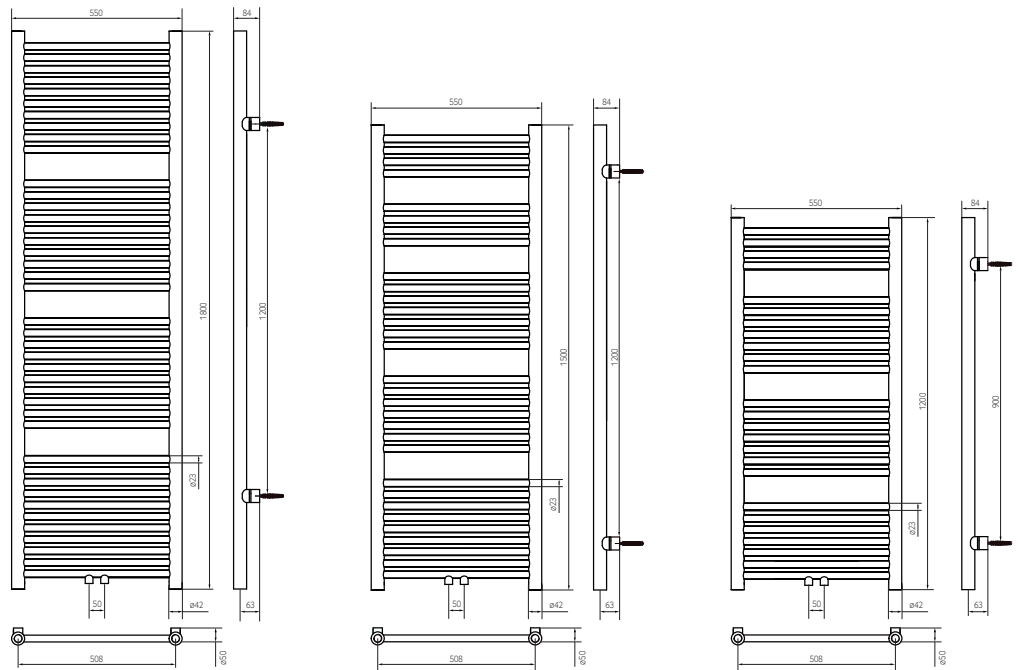

Warmteafgifte

Hoogte	Lengte	Wit			Matzwart		
		Bestelnr.	Watt		Bestelnr.	Watt	
			EN442 44/45/20 °C			EN442 44/45/20 °C	
			EN442 75/65/20 °C			EN442 75/65/20 °C	
1200	550	9200084	580	349	9200080	580	349
1500	550	9200081	721	433	9200082	721	433
1800	550	9200087	936	558	9200085	936	558

Maatvoering