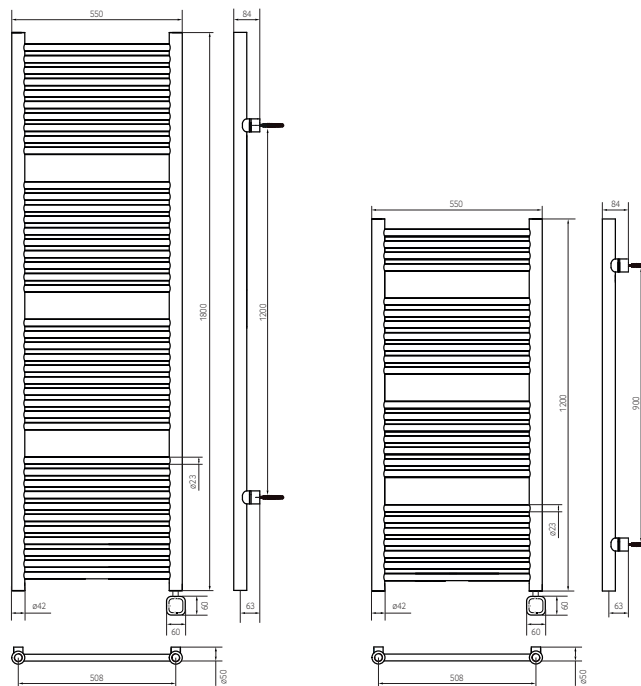

Digitale thermostaat

- Mogelijke bedrijfsmodi: Comfort - ECO - Vorstvrij – Klok & Boost
- Weekprogramma: in te stellen per dag op tijd via de geheugenfunctie
- Open raam detectie: bij significante temperatuurdaling inschakeling van de vorstprotectie totdat de temperatuur zich stabiliseert
- Kinderslot
- Te bedienen via wifi met Tuya-app

Warmteafgifte

Hoogte	Lengte	Wit		Matzwart	
		Bestelnr.	Watt	Bestelnr.	Watt
1200	550	9200083	600	9200088	600
1500	550	9200079	900	9200086	900

Maatvoering