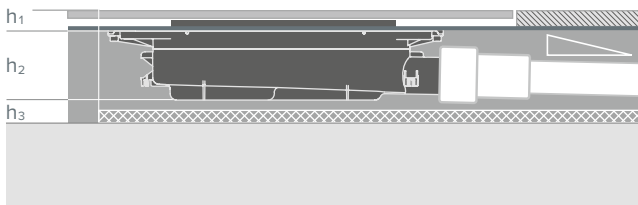

- 1 Inbouw gelijk met de muur  
2 Inbouw vlakbij de muur  
3 Inbouw van de muur af

### Past altijd

TECEdrainprofiel is verkrijgbaar in de beide hoogwaardige oppervlaktevarianten van gepolijst of geborsteld RVS. Afhankelijk van de smaak en de algehele esthetiek van de badkamer biedt u uw klanten hiermee een doucheprofiel dat als blikvanger altijd optimaal in de doucheruimte past.

### Nog meer mogelijkheden, ook bij de inbouw

Naast de afvoer "normaal" is er nu ook een lage afvoer. Door de geringe bouwhoogte is het profiel geschikt voor objecten met geringe vloeropbouwhoogte zoals bij oudere gebouwen of renovatie doeleinden.