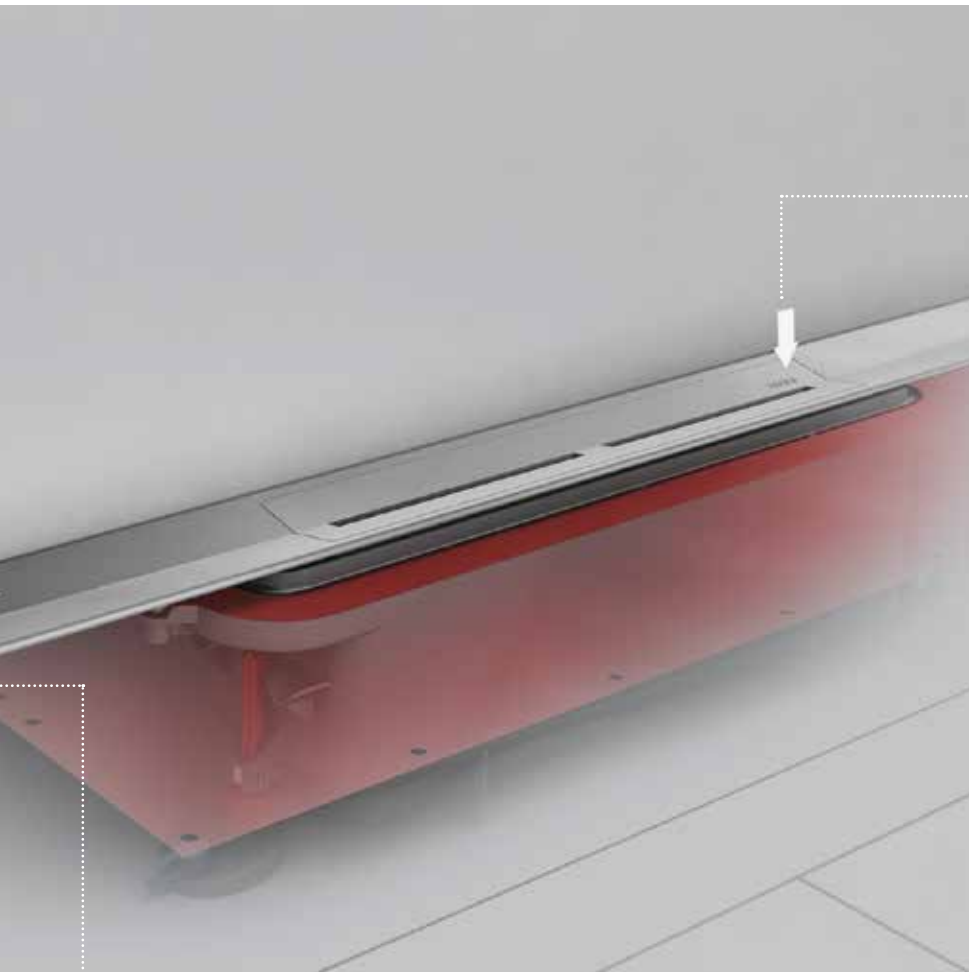

## Meer vrijheid in vormgeving

Het roestvrijstalen profiel kan aan de beide kanten worden ingekort en zo exact aan de afmetingen van de douche worden aangepast. Hierdoor ontstaat er vooral bij grote tegels een esthetische totaalindruk zonder tegels aan de zijkant.

## Dicht met een klik

De in de fabriek bevestigde Seal System afdichtingsmanchet maakt een waterdichte verbinding mogelijk – gewoon door te klikken.

1

Een esthetische inbouw van het doucheprofiel over de gehele breedte van de doucheruimte is mogelijk zonder problemen.

2

TECEdrainprofiel is aan te passen aan verschillende soorten wand- en vloerafwerkingen.

**DIN**  
**18534**  
conform

4

Dankzij de "Push-functie" kan het profieldeksel zonder gereedschappen handmatig verwijderd worden.