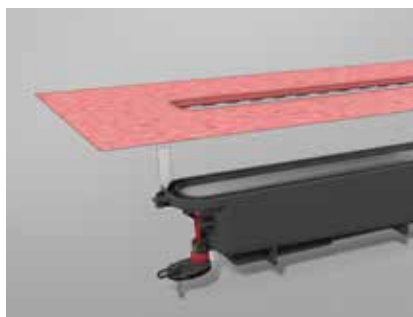

Dicht met een klik

De in de fabriek bevestigde Seal System afdichtingsmanchet maakt een waterdichte verbinding mogelijk – gewoon door te klikken.

1

Een esthetische inbouw van het doucheprofiel over de gehele breedte van de doucheruimte is mogelijk zonder problemen.