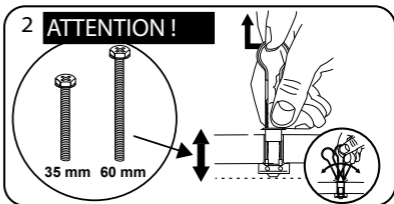

DF4

regn Closetzitting

23-06-2016

LDPE