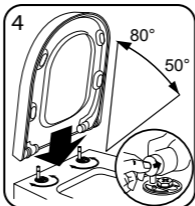

DF4

regn Closetzitting

23-06-2016

LDPE