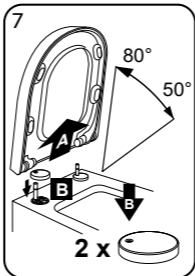

DF4

regn Closetzitting

23-06-2016

LDPE