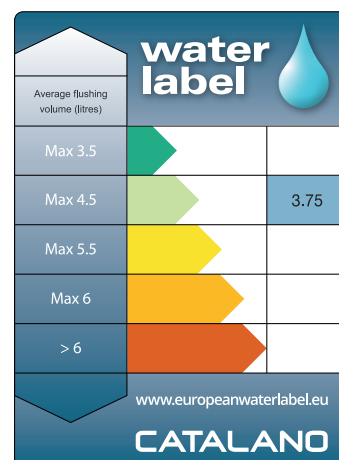

WATER LABEL

Una nuova etichetta informativa accompagna i WC Catalano, attribuita e certificata dalla The Water Label Company. L'etichetta mostra una classificazione di performance, indicando il volume massimo d'acqua che il wc utilizza nella fase di scarico.

All Catalano WCs have a new label, certified and issued by The Water Label Company. The label shows a performance ranking, indicating the maximum water volume of the toilet's flush.

Antibacterial protection