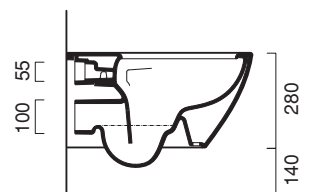

CE EN 997 - CL1 - 6A

È sconsigliato l'abbinamento con cassetta alta, sottofinestra e flussometro.
Not suitable for high level, low level cistern and flush valve.

Per elevate prestazioni di scarico settare la cassetta a 6 litri.
For high flushing performance, please set the cistern to 6 liters per flush.