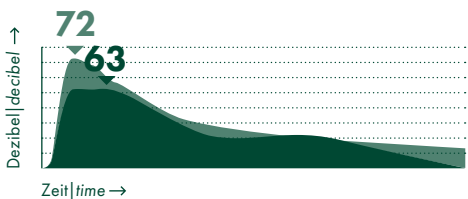

SFERA ECO NEWFLUSH 54x35

newflush®

over silent, over clean.

tested by

TÜVRheinland®
EN - 997
6/4.5 L
Patent pending
Registered design

reddot award 2016 winner

VORTEX FLUSHING

Tramite un flusso d'acqua a vortice, incrementa il comfort del prodotto riducendo in modo sensibile la rumorosità delle operazioni di scarico.

The Newflush® water vortex optimises flushing performance and significantly reduces the sound of toilet flush..

RIMLESS

L'eliminazione della brida garantisce maggiore continuità delle superfici del wc permettendo azioni di pulizia più semplici e approfondite, con minore utilizzo dei detersivi.

The removal of the rim ensures visual continuity of the surfaces and allows for easier and deeper cleaning requiring less detergents.

Newflush®

Traditionell Wc
Traditional Rim

● Newflush®

● Traditionell Wc | Traditional Rim

CATAGLAZE

GLAZED SIPHON

HIDDEN FIXING SYSTEM

TAKE-OFF SYSTEM

SOFT CLOSE

Tutti i diritti sulla presente scheda appartengono a Ceramica Catalano S.p.A. in via esclusiva. È vietata la copia, la pubblicazione, la distribuzione o la riproduzione (anche parziale), se non autorizzata per iscritto. All rights in the present form belong exclusively to Ceramica Catalano S.p.A. It is strictly forbidden to copy, publish, distribute or reproduce it (including any partial reproduction), without prior written permission.