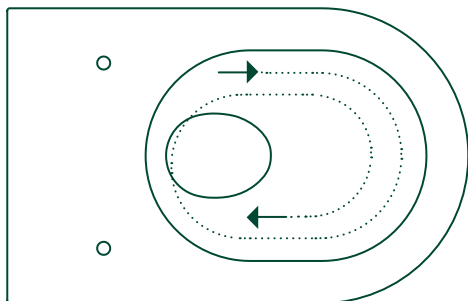

SFERA ECO NEWFLUSH 54x35

newflush®

over silent, over clean.

tested by

TÜVRheinland®
EN - 997
6/4.5 L
Patent pending
Registered design

reddot award 2016 winner

VORTEX FLUSHING

Tramite un flusso d'acqua a vortice, incrementa il comfort del prodotto riducendo in modo sensibile la rumorosità delle operazioni di scarico.

The Newflush® water vortex optimises flushing performance and significantly reduces the sound of toilet flush..

RIMLESS

L'eliminazione della brida garantisce maggiore continuità delle superfici del wc permettendo azioni di pulizia più semplici e approfondite, con minore utilizzo dei detersivi.

The removal of the rim ensures visual continuity of the surfaces and allows for easier and deeper cleaning requiring less detergents.

Newflush®

Traditionell Wc
Traditional Rim

● Newflush®

● Traditionell Wc | Traditional Rim

CATAGLAZE

GLAZED SIPHON

HIDDEN FIXING SYSTEM

TAKE-OFF SYSTEM

SOFT CLOSE

Tutti i diritti sulla presente scheda appartengono a Ceramica Catalano S.p.A. in via esclusiva. È vietata la copia, la pubblicazione, la distribuzione o la riproduzione (anche parziale), se non autorizzata per iscritto. All rights in the present form belong exclusively to Ceramica Catalano S.p.A. It is strictly forbidden to copy, publish, distribute or reproduce it (including any partial reproduction), without prior written permission.