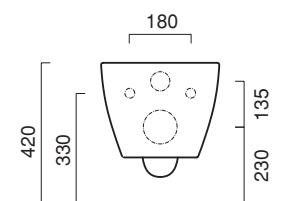

CE EN 997 - CL1 - 6A

È sconsigliato l'abbinamento con cassetta alta, sottofinestra e flussometro.
Not suitable for high level, low level cistern and flush valve.

Per elevate prestazioni di scarico settare la cassetta a 6 litri.
For high flushing performance, please set the cistern to 6 liters per flush.