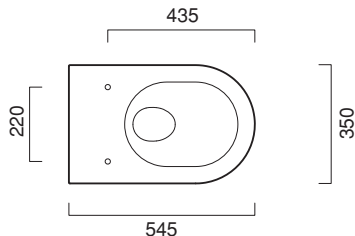

CE EN 997 - CL1 - 6A

È sconsigliato l'abbinamento con cassetta alta, sottofinestra e flussometro.
Not suitable for high level, low level cistern and flush valve.

Per elevate prestazioni di scarico settare la cassetta a 6 litri.
For high flushing performance, please set the cistern to 6 liters per flush.