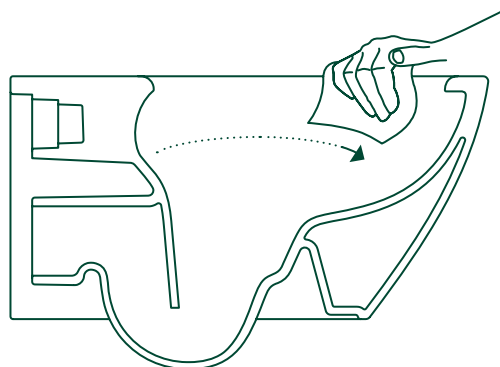

SFERA ECO NEWFLUSH 54x35

newflush®

over silent, over clean.

tested by

TÜVRheinland®
EN - 997
6/4.5 L
Patent pending
Registered design

reddot award 2016 winner

VORTEX FLUSHING

Tramite un flusso d'acqua a vortice, incrementa il comfort del prodotto riducendo in modo sensibile la rumorosità delle operazioni di scarico.

The Newflush® water vortex optimises flushing performance and significantly reduces the sound of toilet flush..

RIMLESS

L'eliminazione della brida garantisce maggiore continuità delle superfici del wc permettendo azioni di pulizia più semplici e approfondite, con minore utilizzo dei detersivi.

The removal of the rim ensures visual continuity of the surfaces and allows for easier and deeper cleaning requiring less detergents.

Newflush®

Traditionell Wc
Traditional Rim

● Newflush®

● Traditionell Wc | Traditional Rim

CATAGLAZE

GLAZED SIPHON

HIDDEN FIXING SYSTEM

TAKE-OFF SYSTEM

SOFT CLOSE

Tutti i diritti sulla presente scheda appartengono a Ceramica Catalano S.p.A. in via esclusiva. È vietata la copia, la pubblicazione, la distribuzione o la riproduzione (anche parziale), se non autorizzata per iscritto. All rights in the present form belong exclusively to Ceramica Catalano S.p.A. It is strictly forbidden to copy, publish, distribute or reproduce it (including any partial reproduction), without prior written permission.