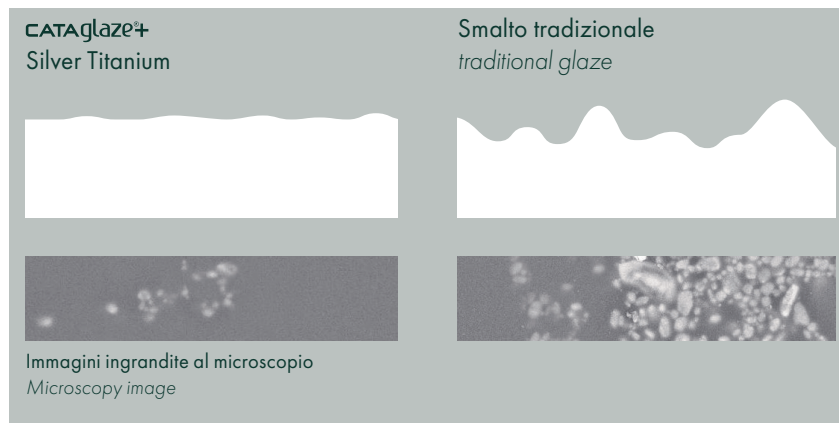

Antibacterial protection

CATAglaze®+ Silver Titanium

CATALANO
THE ESSENCE OF CERAMICS

MADE IN ITALY

L'INNOVATIVO SMALTO ANTIBATTERICO SU TUTTA LA CERAMICA
THE INNOVATIVE ANTIBACTERIAL GLAZE IS STANDARD ON ALL
CATALANO PRODUCTS.

IT È un potenziamento dello smalto Cataglaze che, oltre a ridurre il deposito di calcare facilitando la pulizia dei sanitari ceramici, svolge una potente azione antimicrobica in grado di contrastare germi e batteri. L'efficacia della nuova formula è garantita dalla presenza nell'impasto di ioni d'argento e di titanio. L'azione antibatterica è certificata ISO 22196 con efficacia del 99,99%.

EN It is an improvement of Cataglaze glazing system; besides being more resistant to limescale and therefore easier to clean, it has a powerful antimicrobial action able to kill germs and bacteria. The effectiveness of the new formula is guaranteed by the presence in the mix of silver and titanium ions. The antibacterial action is ISO 22196 certified and it is 99.99% effective.

Silver Titanium
Protezione antibatterica
Silver Titanium
Antibacterial protection
Silver Titanium

99,99%

Maggiore brillantezza
Brightness

Resistenza agli agenti chimici
Resistance to chemicals

Rispetto per l'ambiente
Respect for the environment

Pulizia facile e rapida
Quick cleaning

Igiene totale
Total hygiene

Lunga durata di vita
Long lifecycle