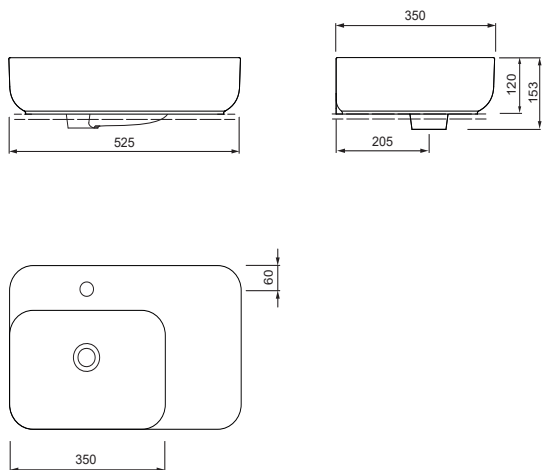

# GRACE

**OPZETWASKOM** L50.0052.0011.0**PRODUCTGEGEVENS**

Afmetingen / gewicht	525 x 350 mm / 13.0 kg
Montage	Console of badmeubel
Uitvoering	Met kraangatrand
Materiaal	Met easy-clean oppervlak
Overloop	Met overloop inclusief klem
Leveringsomvang	Keramik incl. montagemateriaal

**UITGESCHREVEN TEKST**

AXENT Grace opzetwaskom. Design Matteo Thun & Antonio Rodriguez. Sanitaire keramiek met kraangatrand. Met overloop, inclusief klem. Rechthoekige komvorm. AXENT easy-clean oppervlak. Afmetingen (bx dxh) 525x350x153 mm. Wit. Best. nr. Nr. L50.0052.0011.0