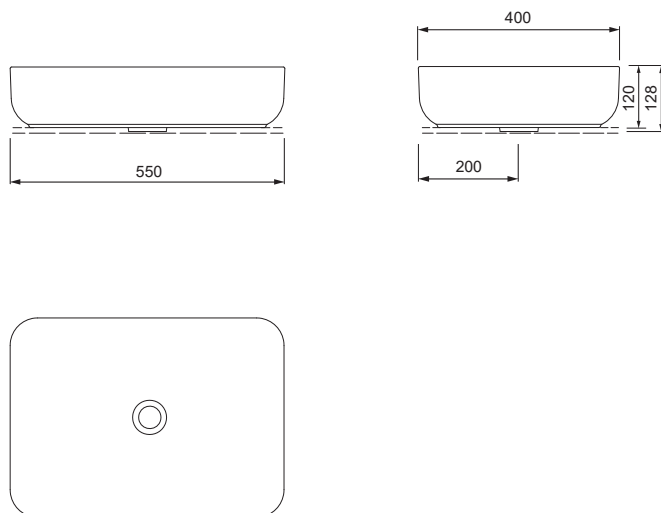

GRACE

OPZETWASKOM L50.0555.0001.0**PRODUCTGEGEVENS**

Afmetingen / gewicht	550 x 400 mm / 11,6 kg
Montage	Console of badmeubel
Uitvoering	Zonder kraangatrand
Materiaal	Met easy-clean oppervlak
Overloop	Zonder overloop
Leveringsomvang	Keramik incl. montagemateriaal

UITGESCHREVEN TEKST

AXENT Grace opzetwaskom. Design Matteo Thun & Antonio Rodriguez. Sanitaire keramiek zonder kraangatrand en overloop. Rechthoekige komvorm. AXENT easy-clean oppervlak. Afmetingen (bxdxh) 550x400x128 mm. Wit. Best. nr. L50.0555.0001.0