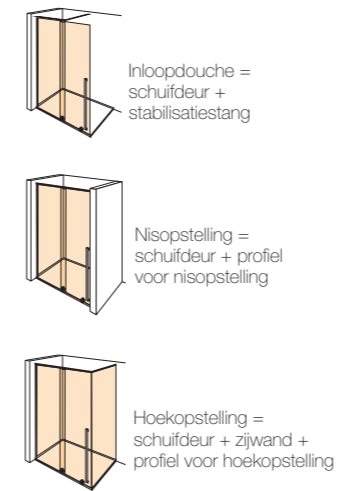

FREE GRAB

Schuifdeur