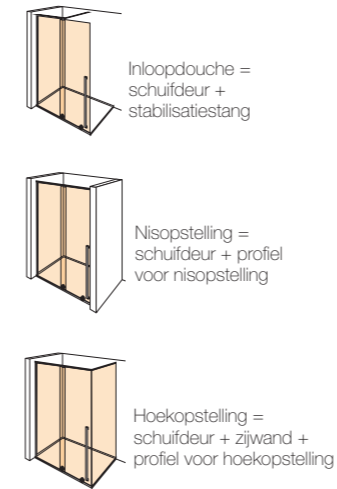

FREE GRAB

Schuifdeur