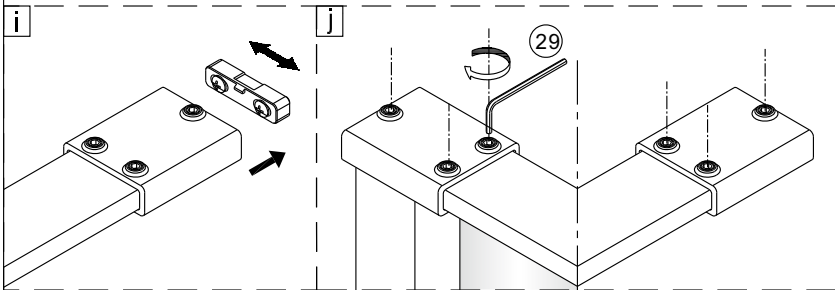

Reinig de glazen rand met No. 31.  
 Verwijder de dubbelzijdige tape een klein  
 beetje en plak de strip tegelijkertijd op de glasrand.

Als er beweging zit op schuifpaneel kan het op deze manier bijgesteld worden.

# SET C

1

	A(mm)
1200	1175~1190
1400	1375~1390
1600	1575~1590

2

3

Het glas is aan deze zijde voorzien van Easy Clean behandeling. Plaats deze zijde aan de binnenkant van de douche.

4

Reinig de onderzijde van de strip en de vloer met nr.31