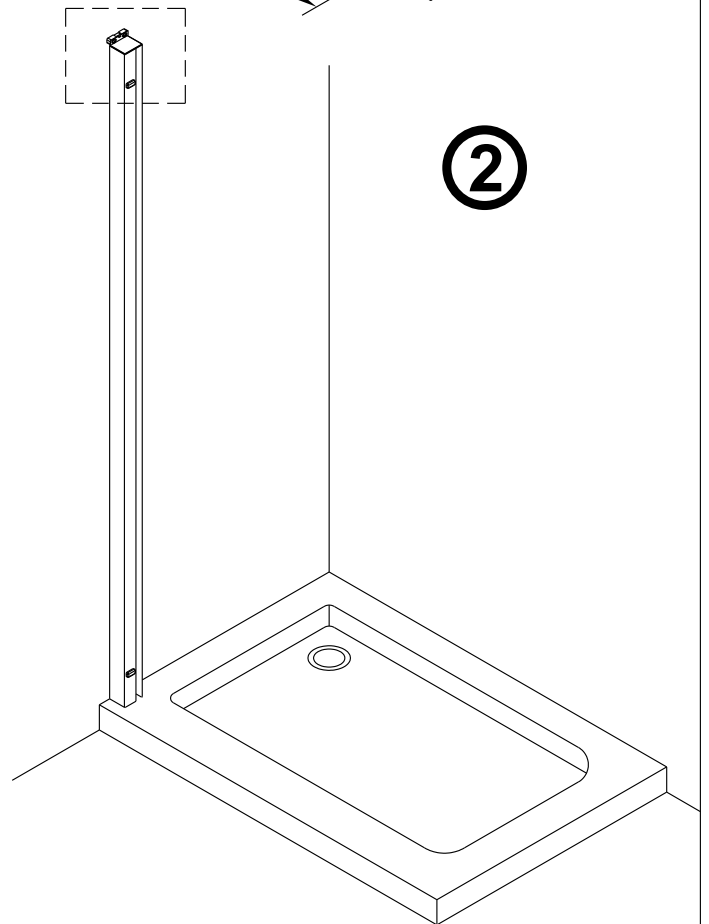

# SET C

1

	A(mm)
1200	1175~1190
1400	1375~1390
1600	1575~1590

2

3

Het glas is aan deze zijde voorzien van Easy Clean behandeling. Plaats deze zijde aan de binnenkant van de douche.

4

Reinig de onderzijde van de strip en de vloer met nr.31