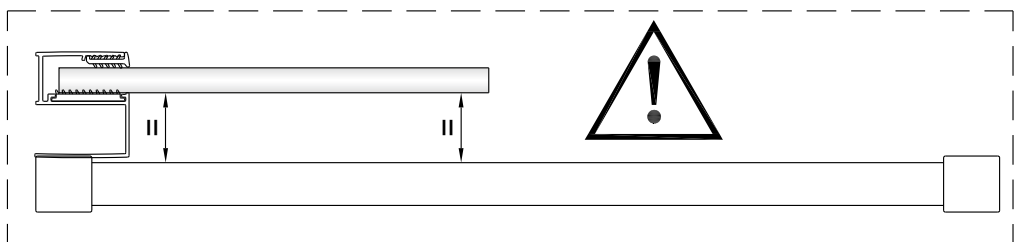

Reinig de glazen rand met No. 31.  
 Verwijder de dubbelzijdige tape een klein  
 beetje en plak de strip tegelijkertijd op de glasrand.

Als er beweging zit op schuifpaneel kan het op deze manier bijgesteld worden.

# SET C

1

	A(mm)
1200	1175~1190
1400	1375~1390
1600	1575~1590

2

3

Het glas is aan deze zijde voorzien van Easy Clean behandeling. Plaats deze zijde aan de binnenkant van de douche.

4

Reinig de onderzijde van de strip en de vloer met nr.31