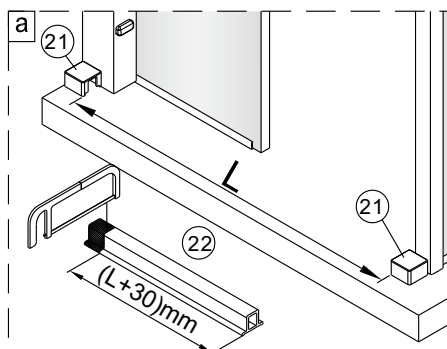

# SET B

**3**

Het glas is aan deze zijde voorzien van Easy Clean behandeling. Plaats deze zijde aan de binnenkant van de douche.

**4**

Reinig de glazen rand met No. 31. Verwijder de dubbelzijdige tape een klein beetje en plak de strip tegelijkertijd op de glasrand.