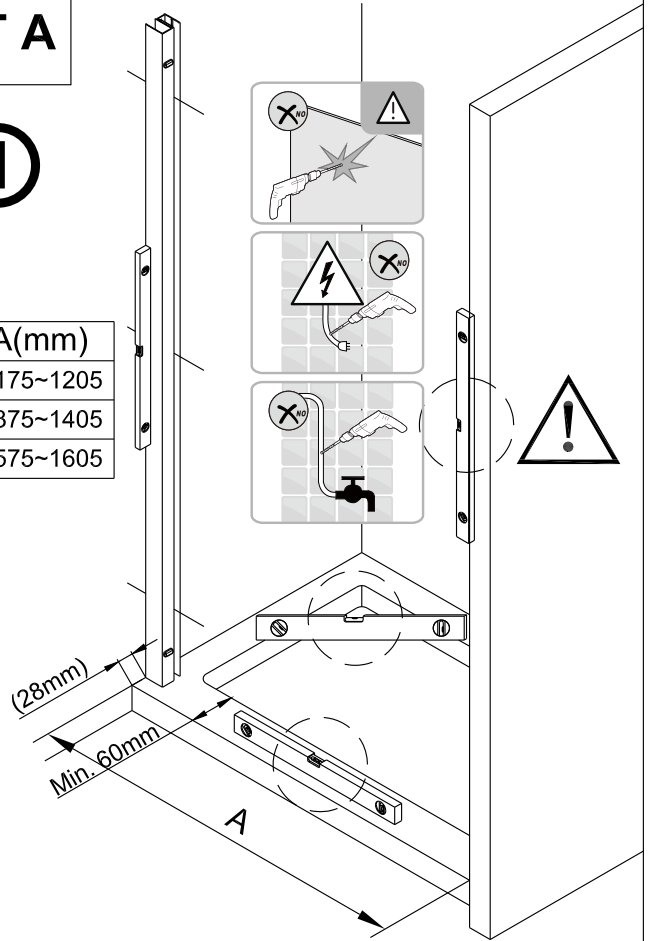

d(side panel): 1563330,1563443,1563402,1563260

e(support bar): 1563072,1563373

Set A (P4-9)  
a+b

Set B (P10-15)  
a+c+d

Set C (P16-21)  
a+e

**LET OP! Gehard veiligheidsglas. Voorzichtig hanteren!**  
**Zet de glaswand niet op een van de punten,**  
**want daardoor kan hij breken.**

1563072, 1563373

45  x1	46  x1	47  x1	48  x1	52  x4 M4X6	53  x1
--------------	--------------	--------------	--------------	----------------------	--------------

# SET A

1

	A(mm)
1200	1175~1205
1400	1375~1405
1600	1575~1605

2

Binnenzijde water

Het glas is aan deze zijde voorzien van Easy Clean behandeling. Plaats deze zijde aan de binnenkant van de douche.

4

5