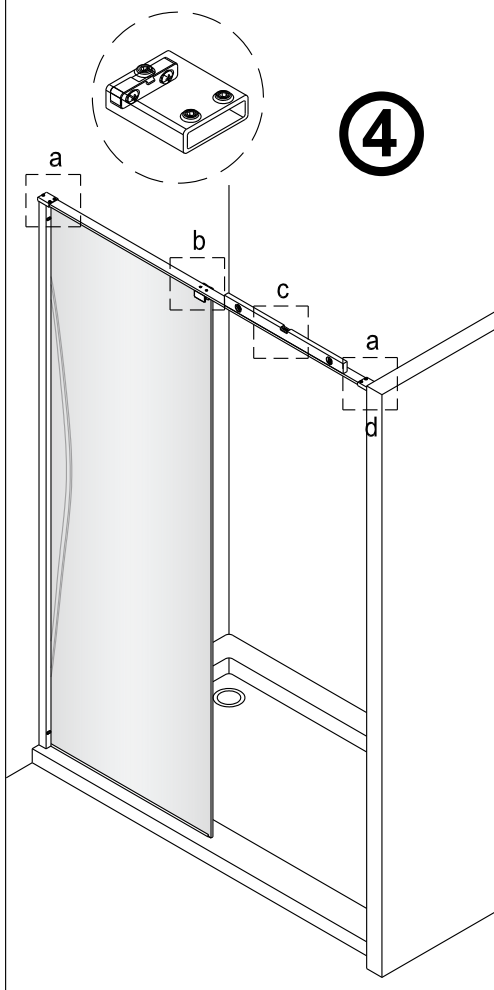

# SET A

1

	A(mm)
1200	1175~1205
1400	1375~1405
1600	1575~1605

2

Binnenzijde water

Het glas is aan deze zijde voorzien van Easy Clean behandeling. Plaats deze zijde aan de binnenkant van de douche.

4

5

# SET B

**3**

Het glas is aan deze zijde voorzien van Easy Clean behandeling. Plaats deze zijde aan de binnenkant van de douche.

**4**

Reinig de glazen rand met No. 31. Verwijder de dubbelzijdige tape een klein beetje en plak de strip tegelijkertijd op de glasrand.