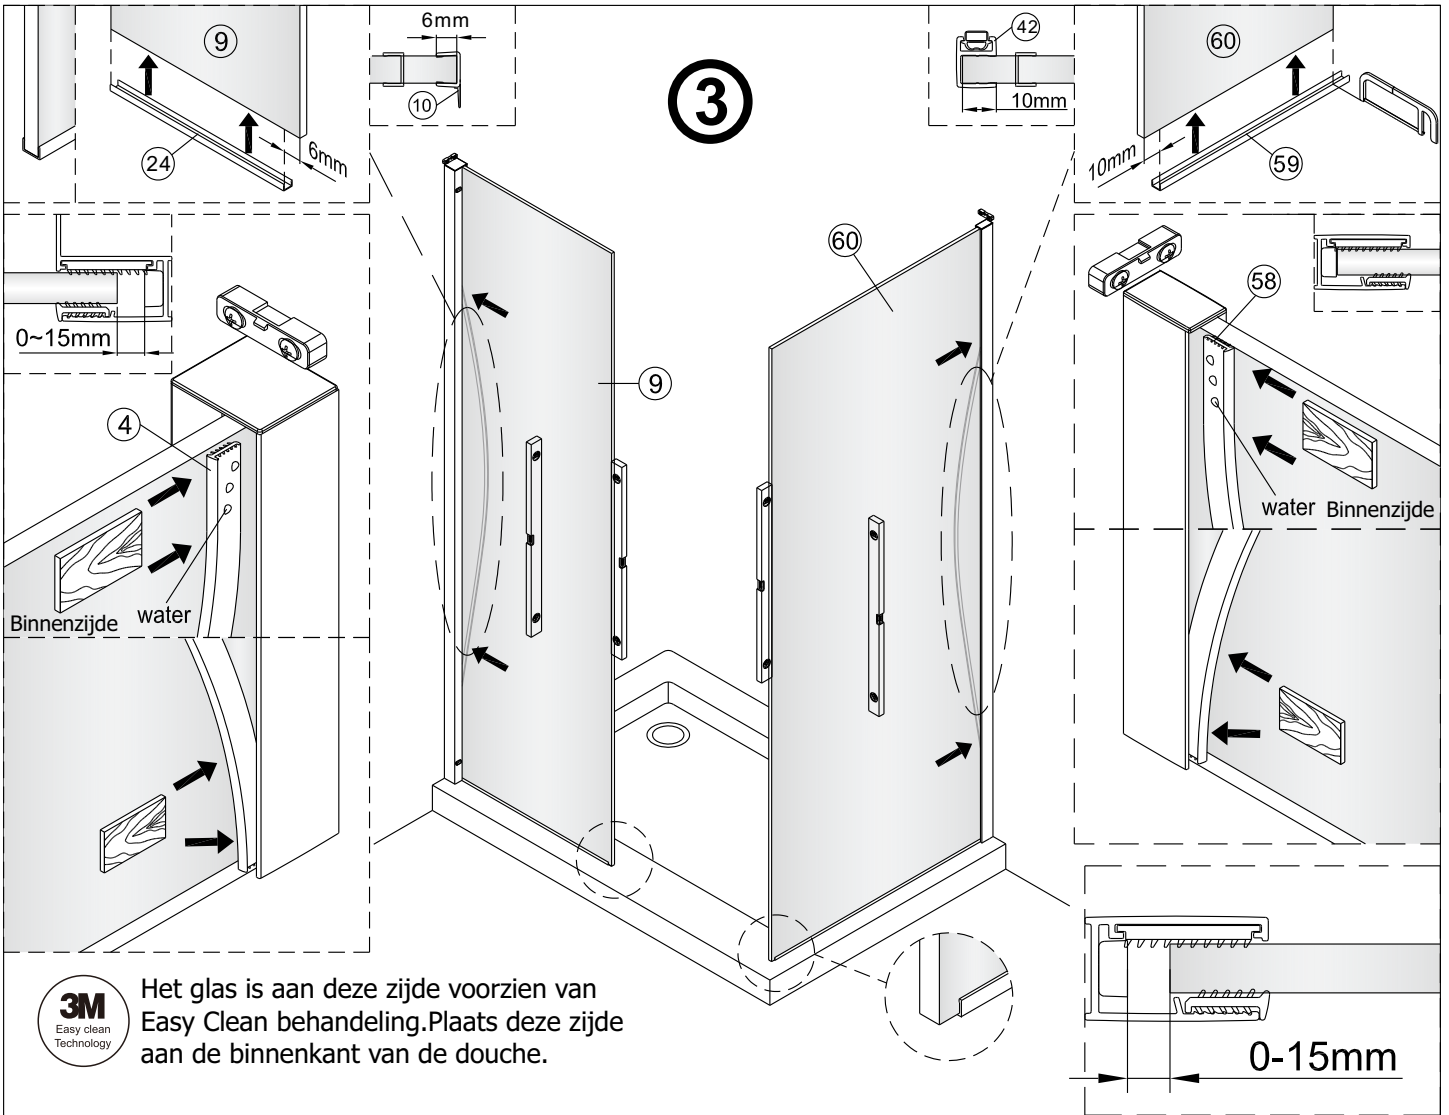

# SET A

1

	A(mm)
1200	1175~1205
1400	1375~1405
1600	1575~1605

2

Binnenzijde water

Het glas is aan deze zijde voorzien van Easy Clean behandeling. Plaats deze zijde aan de binnenkant van de douche.

4

5

Reinig de onderzijde van de strip en de vloer met nr.31

Reinig de glazen rand met No. 31.  
 Verwijder de dubbelzijdige tape een klein  
 beetje en plak de strip tegelijkertijd op de glasrand.

Als er beweging zit op schuifpaneel kan het op deze manier bijgesteld worden.

# SET B

**3**

Het glas is aan deze zijde voorzien van Easy Clean behandeling. Plaats deze zijde aan de binnenkant van de douche.

**4**

Reinig de glazen rand met No. 31. Verwijder de dubbelzijdige tape een klein beetje en plak de strip tegelijkertijd op de glasrand.