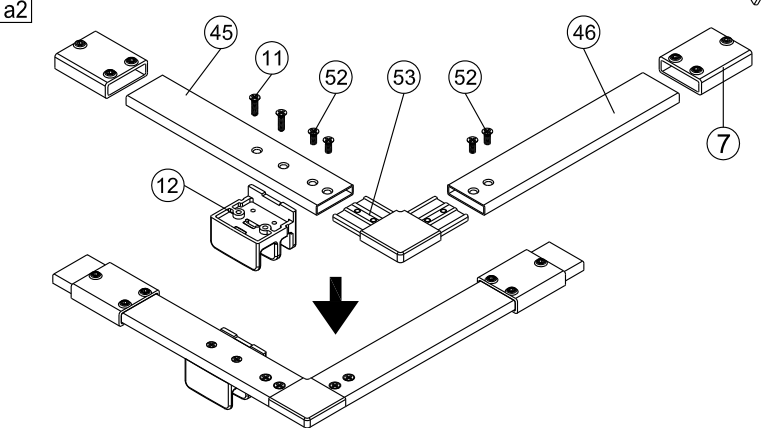

Reinig de glazen rand met No. 31.  
 Verwijder de dubbelzijdige tape een klein  
 beetje en plak de strip tegelijkertijd op de glasrand.

Als er beweging zit op schuifpaneel kan het op deze manier bijgesteld worden.

# SET C

1

	A(mm)
1200	1175~1190
1400	1375~1390
1600	1575~1590

2

3

Het glas is aan deze zijde voorzien van Easy Clean behandeling. Plaats deze zijde aan de binnenkant van de douche.

4

Reinig de onderzijde van de strip en de vloer met nr.31