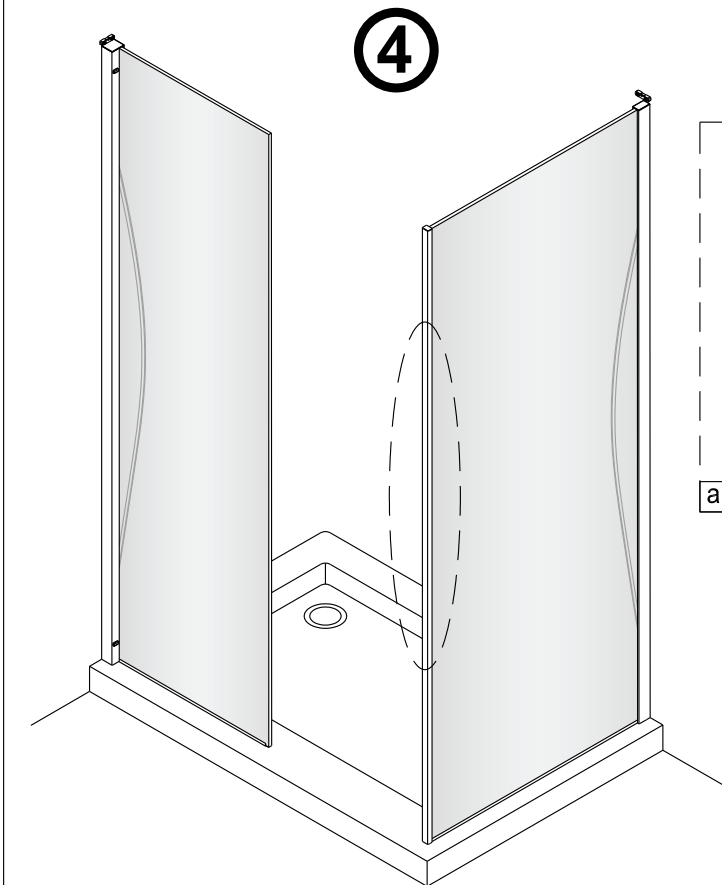

# SET B

**3**

Het glas is aan deze zijde voorzien van Easy Clean behandeling. Plaats deze zijde aan de binnenkant van de douche.

**4**

Reinig de glazen rand met No. 31. Verwijder de dubbelzijdige tape een klein beetje en plak de strip tegelijkertijd op de glasrand.

Reinig de glazen rand met No. 31.  
 Verwijder de dubbelzijdige tape een klein  
 beetje en plak de strip tegelijkertijd op de glasrand.

Als er beweging zit op schuifpaneel kan het op deze manier bijgesteld worden.