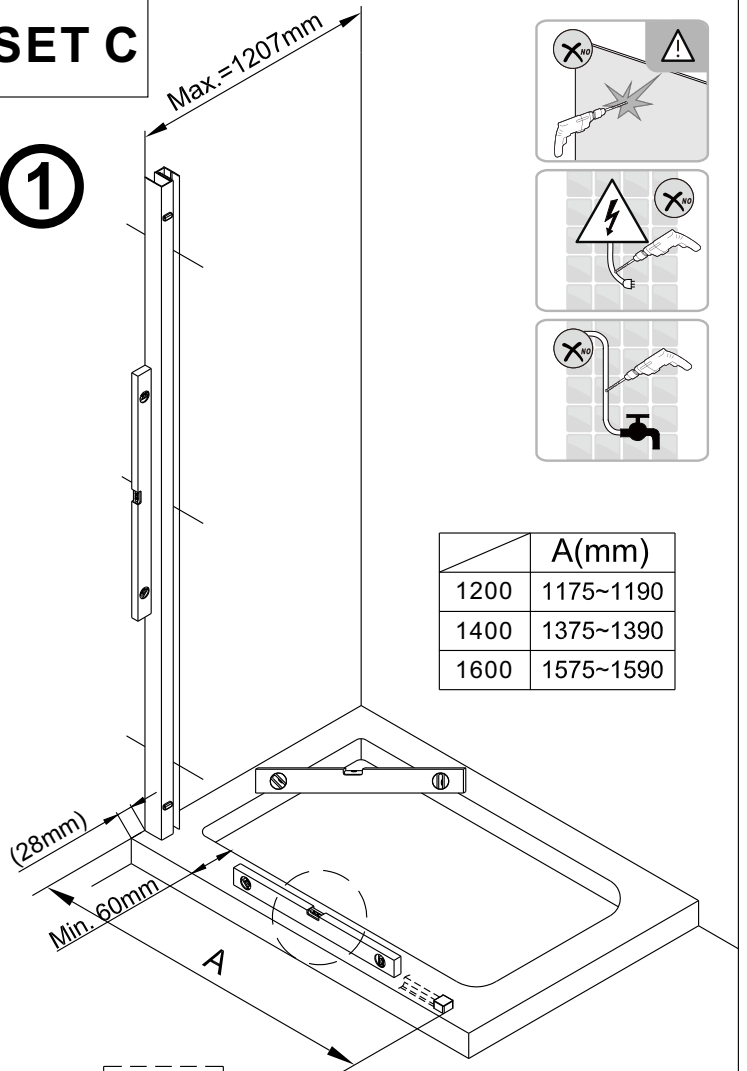

# SET A

1

	A(mm)
1200	1175~1205
1400	1375~1405
1600	1575~1605

2

Binnenzijde water

Het glas is aan deze zijde voorzien van Easy Clean behandeling. Plaats deze zijde aan de binnenkant van de douche.

4

5

# SET B

**3**

Het glas is aan deze zijde voorzien van Easy Clean behandeling. Plaats deze zijde aan de binnenkant van de douche.

**4**

Reinig de glazen rand met No. 31. Verwijder de dubbelzijdige tape een klein beetje en plak de strip tegelijkertijd op de glasrand.

Reinig de glazen rand met No. 31.  
 Verwijder de dubbelzijdige tape een klein  
 beetje en plak de strip tegelijkertijd op de glasrand.

Als er beweging zit op schuifpaneel kan het op deze manier bijgesteld worden.

# SET C

1

	A(mm)
1200	1175~1190
1400	1375~1390
1600	1575~1590

2

3

Het glas is aan deze zijde voorzien van Easy Clean behandeling. Plaats deze zijde aan de binnenkant van de douche.

4

Reinig de onderzijde van de strip en de vloer met nr.31