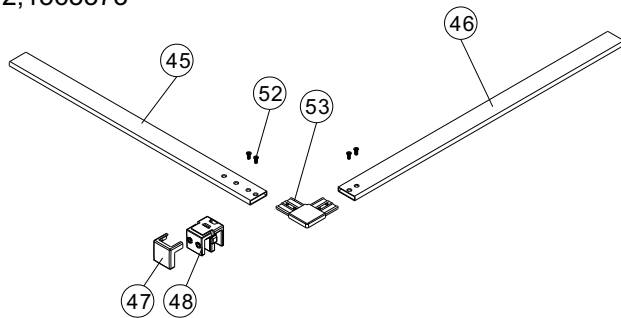

1563665, 1563296

1563378, 1563048

1563330, 1563443, 1563402, 1563260

2  x3	6  x3 ST4X40
32  x2 M4X6	33  x1
34  x1	35  x1
36  x1	37  x4

31  x1	41  x1
42  x1	43  x1

1  x3 ST4X40	2  x3	52  x4 M4X6	53  x1
54  x2	55  x1	56  x1	57  x1
58  x1	59  x1	60  x1	

1563072, 1563373

45  x1	46  x1	47  x1	48  x1	52  x4 M4X6	53  x1
--------------	--------------	--------------	--------------	----------------------	--------------

# SET A

1

	A(mm)
1200	1175~1205
1400	1375~1405
1600	1575~1605

2

Binnenzijde water

Het glas is aan deze zijde voorzien van Easy Clean behandeling. Plaats deze zijde aan de binnenkant van de douche.

4

5