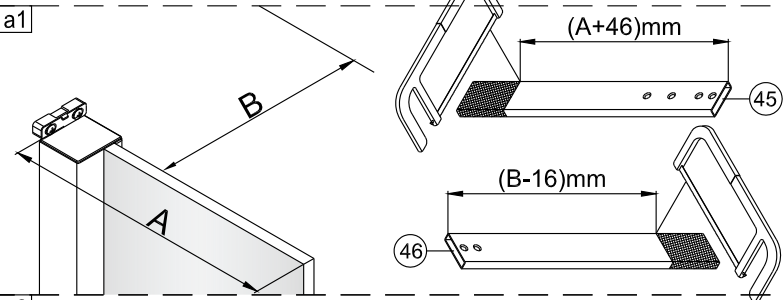

# SET C

1

	A(mm)
1200	1175~1190
1400	1375~1390
1600	1575~1590

2

3

Het glas is aan deze zijde voorzien van Easy Clean behandeling. Plaats deze zijde aan de binnenkant van de douche.

4

Reinig de onderzijde van de strip en de vloer met nr.31