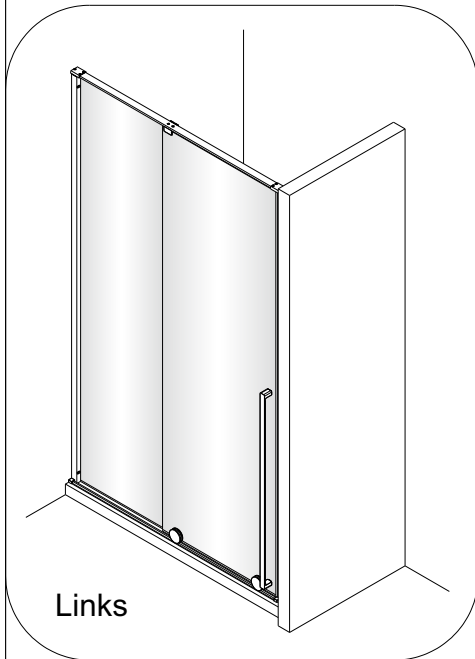

# Montagehandleiding Free Grab

a(sliding door): 1563278,1563334,1563389,1563121,  
1563268,1563280,1563398,1563041,  
1563367,1563317,1563374,1563236

b(niche profile): 1563665,1563296

c(angle profile): 1563378,1563048

d(side panel): 1563330,1563443,1563402,1563260

e(support bar): 1563072,1563373

Set A (P4-9)  
a+b

Set B (P10-15)  
a+c+d

Set C (P16-21)  
a+e

**LET OP! Gehard veiligheidsglas. Voorzichtig hanteren!**  
**Zet de glaswand niet op een van de punten,**  
**want daardoor kan hij breken.**