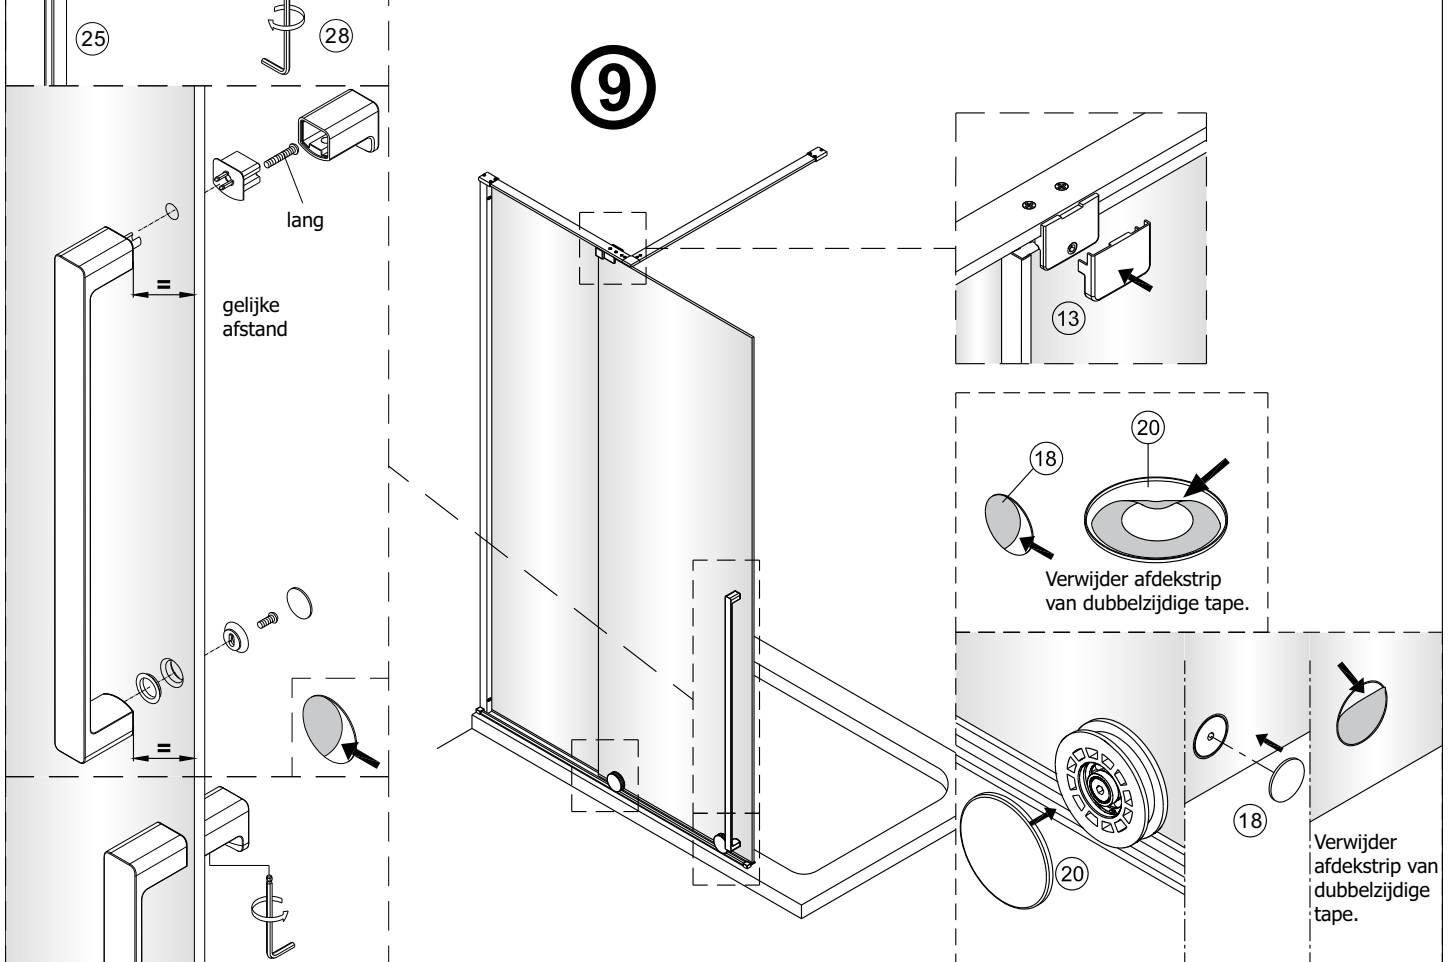

# SET B

**3**

Het glas is aan deze zijde voorzien van Easy Clean behandeling. Plaats deze zijde aan de binnenkant van de douche.

**4**

Reinig de glazen rand met No. 31. Verwijder de dubbelzijdige tape een klein beetje en plak de strip tegelijkertijd op de glasrand.

Reinig de glazen rand met No. 31.  
 Verwijder de dubbelzijdige tape een klein  
 beetje en plak de strip tegelijkertijd op de glasrand.

Als er beweging zit op schuifpaneel kan het op deze manier bijgesteld worden.

# SET C

1

	A(mm)
1200	1175~1190
1400	1375~1390
1600	1575~1590

2

3

Het glas is aan deze zijde voorzien van Easy Clean behandeling. Plaats deze zijde aan de binnenkant van de douche.

4

Reinig de onderzijde van de strip en de vloer met nr.31