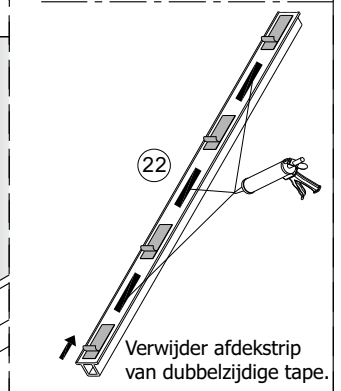

Reinig de onderzijde van de strip en de vloer met nr.31

Reinig de glazen rand met No. 31.  
 Verwijder de dubbelzijdige tape een klein  
 beetje en plak de strip tegelijkertijd op de glasrand.

Als er beweging zit op schuifpaneel kan het op deze manier bijgesteld worden.

# SET B

**3**

Het glas is aan deze zijde voorzien van Easy Clean behandeling. Plaats deze zijde aan de binnenkant van de douche.

**4**

Reinig de glazen rand met No. 31. Verwijder de dubbelzijdige tape een klein beetje en plak de strip tegelijkertijd op de glasrand.

Reinig de glazen rand met No. 31.  
 Verwijder de dubbelzijdige tape een klein  
 beetje en plak de strip tegelijkertijd op de glasrand.

Als er beweging zit op schuifpaneel kan het op deze manier bijgesteld worden.