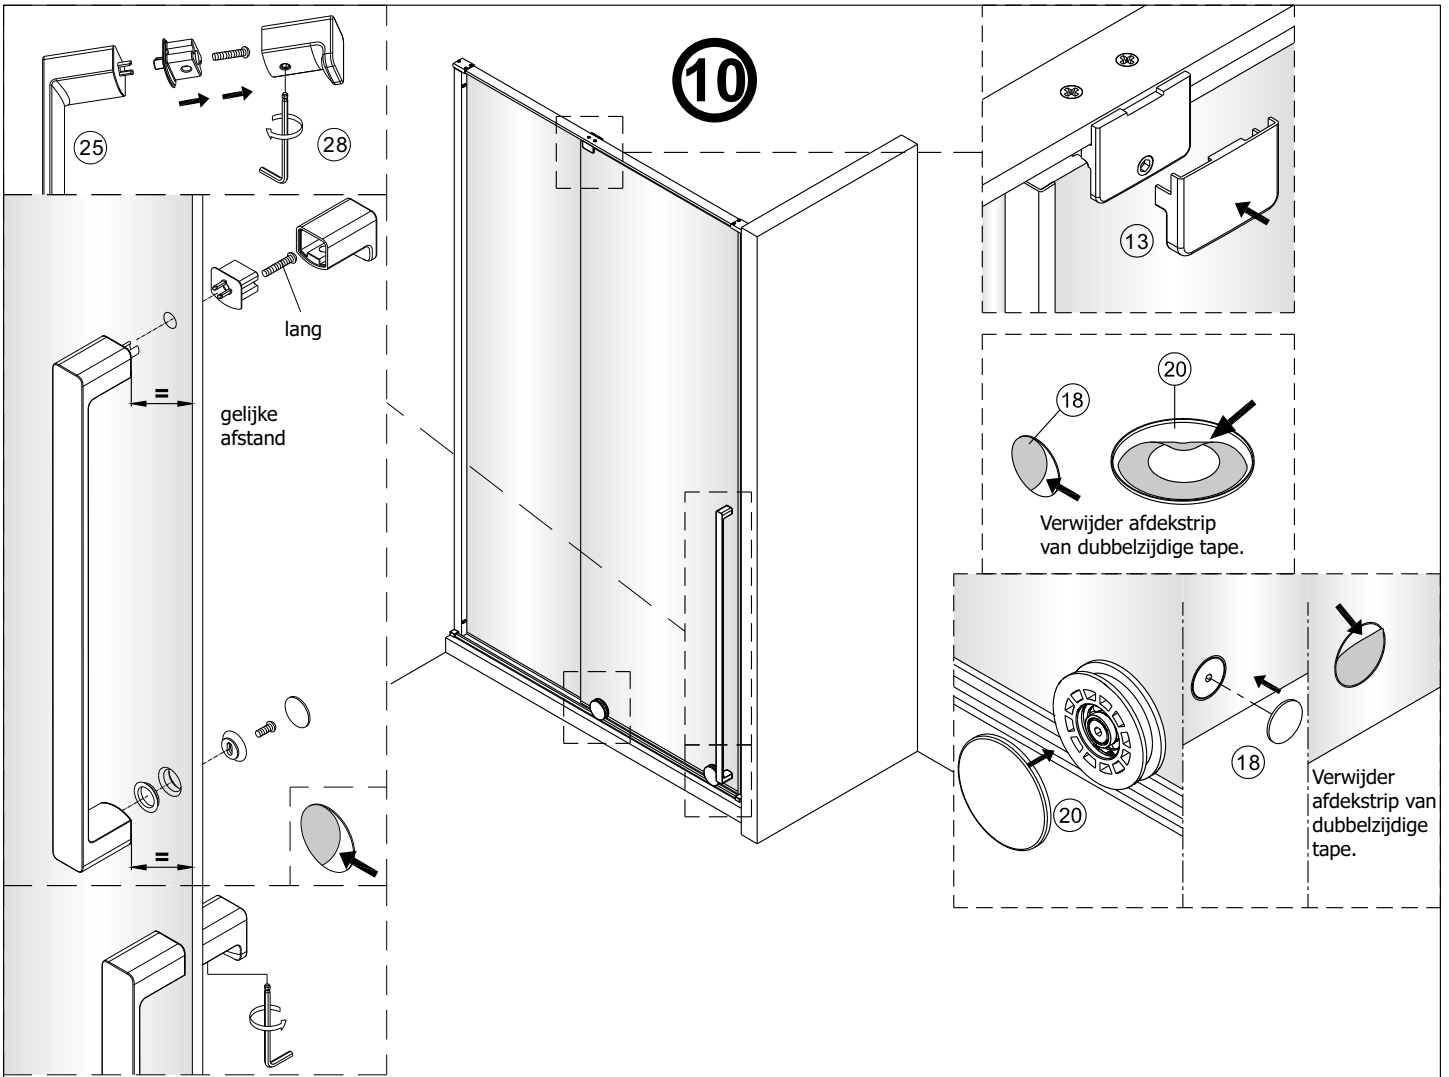

# SET A

1

	A(mm)
1200	1175~1205
1400	1375~1405
1600	1575~1605

2

Binnenzijde water

Het glas is aan deze zijde voorzien van Easy Clean behandeling. Plaats deze zijde aan de binnenkant van de douche.

4

5

Reinig de onderzijde van de strip en de vloer met nr.31

Reinig de glazen rand met No. 31.  
 Verwijder de dubbelzijdige tape een klein  
 beetje en plak de strip tegelijkertijd op de glasrand.

Als er beweging zit op schuifpaneel kan het op deze manier bijgesteld worden.

# SET B

**3**

Het glas is aan deze zijde voorzien van Easy Clean behandeling. Plaats deze zijde aan de binnenkant van de douche.

**4**

Reinig de glazen rand met No. 31. Verwijder de dubbelzijdige tape een klein beetje en plak de strip tegelijkertijd op de glasrand.