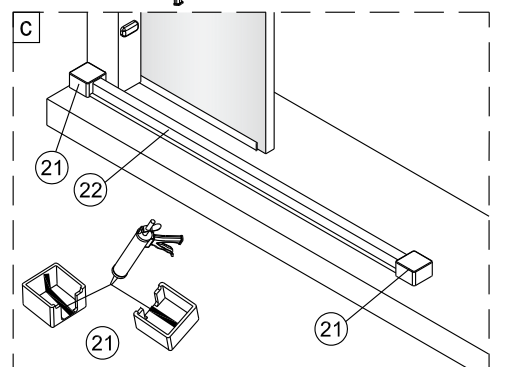

Reinig de glazen rand met No. 31.  
 Verwijder de dubbelzijdige tape een klein  
 beetje en plak de strip tegelijkertijd op de glasrand.

Als er beweging zit op schuifpaneel kan het op deze manier bijgesteld worden.

# SET C

1

	A(mm)
1200	1175~1190
1400	1375~1390
1600	1575~1590

2

3

Het glas is aan deze zijde voorzien van Easy Clean behandeling. Plaats deze zijde aan de binnenkant van de douche.

4

Reinig de onderzijde van de strip en de vloer met nr.31