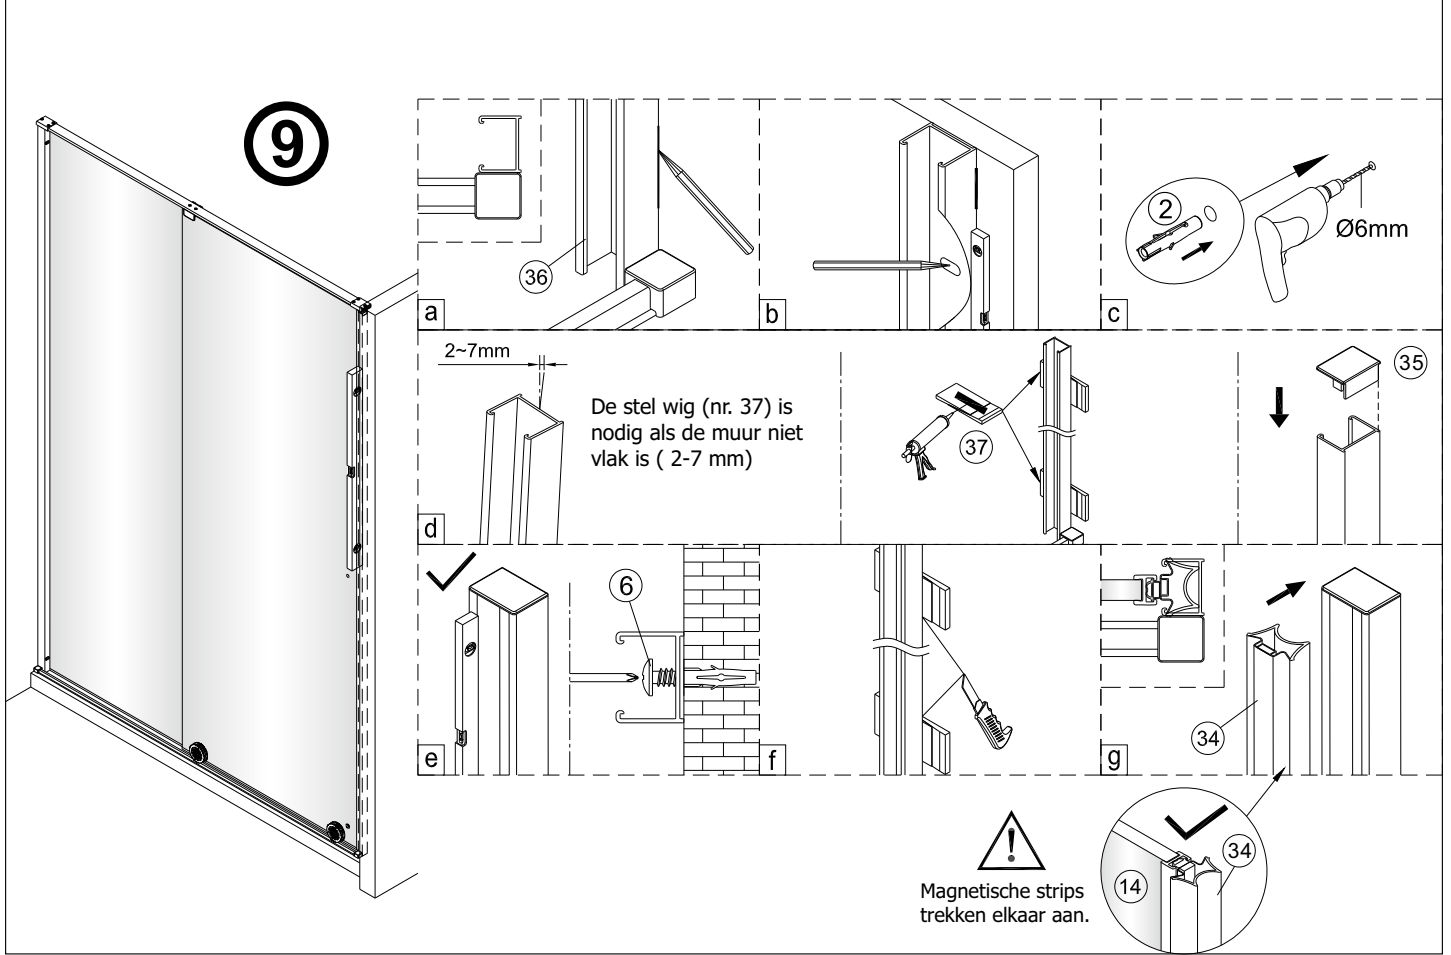

# SET A

1

	A(mm)
1200	1175~1205
1400	1375~1405
1600	1575~1605

2

Binnenzijde water

Het glas is aan deze zijde voorzien van Easy Clean behandeling. Plaats deze zijde aan de binnenkant van de douche.

4

5

Reinig de onderzijde van de strip en de vloer met nr.31

Reinig de glazen rand met No. 31.  
 Verwijder de dubbelzijdige tape een klein  
 beetje en plak de strip tegelijkertijd op de glasrand.

Als er beweging zit op schuifpaneel kan het op deze manier bijgesteld worden.

# SET B

**3**

Het glas is aan deze zijde voorzien van Easy Clean behandeling. Plaats deze zijde aan de binnenkant van de douche.

**4**

Reinig de glazen rand met No. 31. Verwijder de dubbelzijdige tape een klein beetje en plak de strip tegelijkertijd op de glasrand.