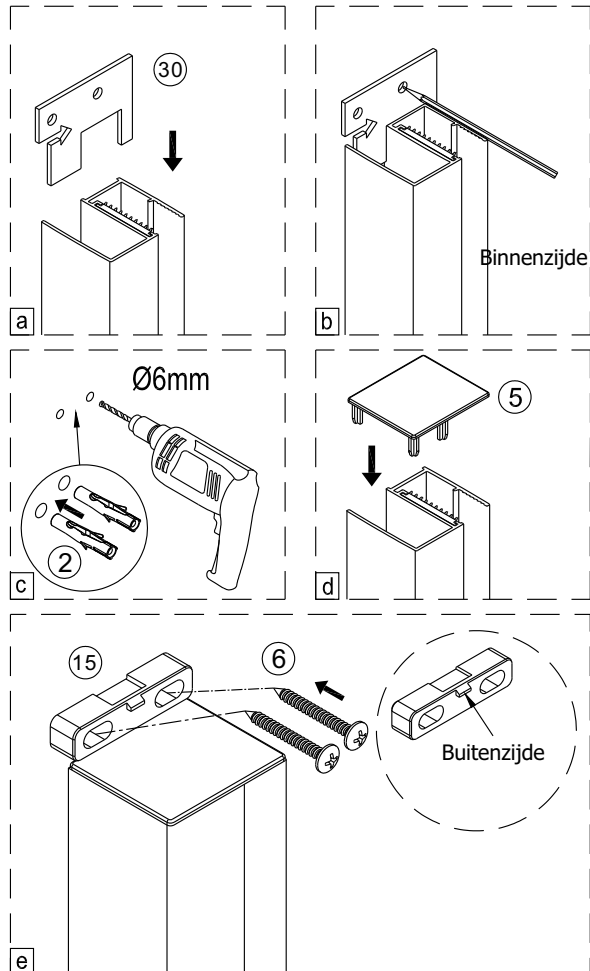

# SET B

**3**

Het glas is aan deze zijde voorzien van Easy Clean behandeling. Plaats deze zijde aan de binnenkant van de douche.

**4**

Reinig de glazen rand met No. 31. Verwijder de dubbelzijdige tape een klein beetje en plak de strip tegelijkertijd op de glasrand.

Reinig de glazen rand met No. 31.  
 Verwijder de dubbelzijdige tape een klein  
 beetje en plak de strip tegelijkertijd op de glasrand.

Als er beweging zit op schuifpaneel kan het op deze manier bijgesteld worden.

# SET C

1

	A(mm)
1200	1175~1190
1400	1375~1390
1600	1575~1590

2

3

Het glas is aan deze zijde voorzien van Easy Clean behandeling. Plaats deze zijde aan de binnenkant van de douche.

4

Reinig de onderzijde van de strip en de vloer met nr.31