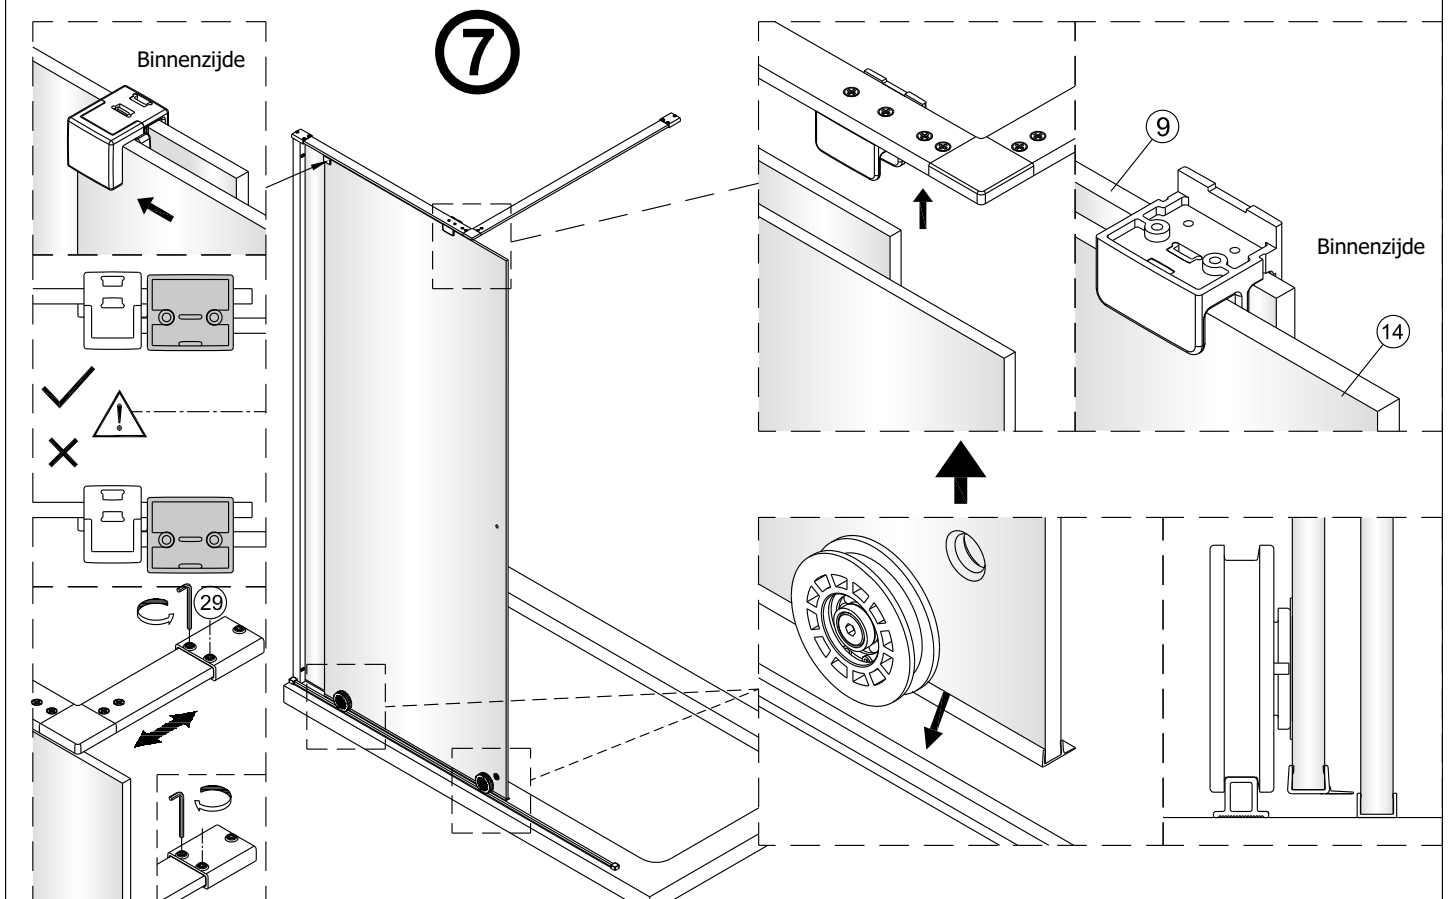

Reinig de glazen rand met No. 31.  
 Verwijder de dubbelzijdige tape een klein  
 beetje en plak de strip tegelijkertijd op de glasrand.

Als er beweging zit op schuifpaneel kan het op deze manier bijgesteld worden.

# SET C

1

	A(mm)
1200	1175~1190
1400	1375~1390
1600	1575~1590

2

3

Het glas is aan deze zijde voorzien van Easy Clean behandeling. Plaats deze zijde aan de binnenkant van de douche.

4

Reinig de onderzijde van de strip en de vloer met nr.31