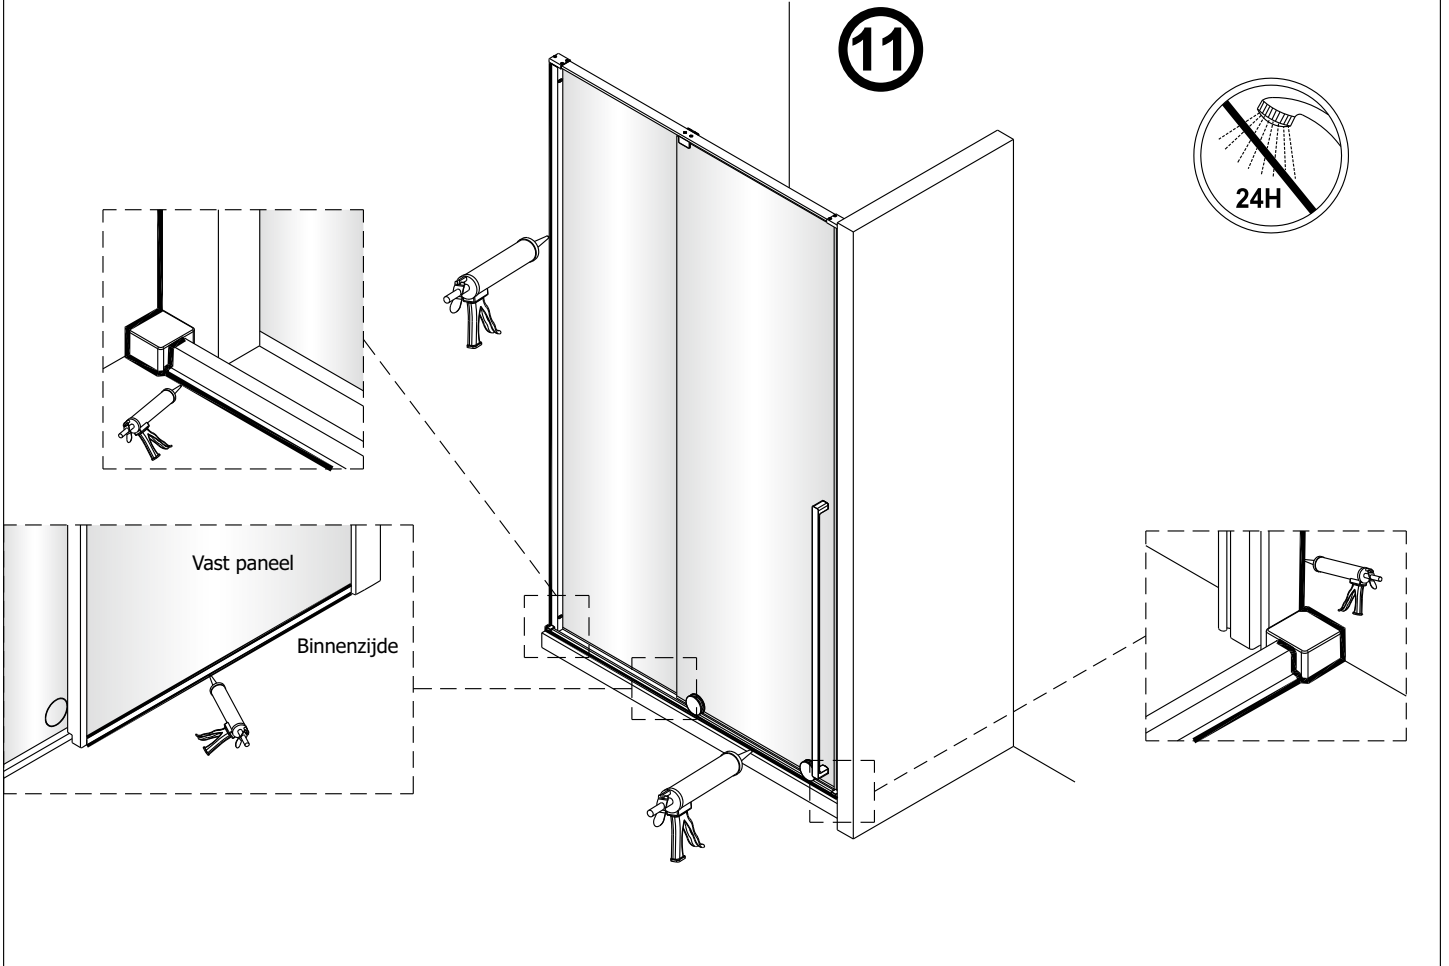

# SET A

1

	A(mm)
1200	1175~1205
1400	1375~1405
1600	1575~1605

2

Binnenzijde water

Het glas is aan deze zijde voorzien van Easy Clean behandeling. Plaats deze zijde aan de binnenkant van de douche.

4

5

Reinig de onderzijde van de strip en de vloer met nr.31

Reinig de glazen rand met No. 31.  
 Verwijder de dubbelzijdige tape een klein  
 beetje en plak de strip tegelijkertijd op de glasrand.

Als er beweging zit op schuifpaneel kan het op deze manier bijgesteld worden.

# SET B

**3**

Het glas is aan deze zijde voorzien van Easy Clean behandeling. Plaats deze zijde aan de binnenkant van de douche.

**4**

Reinig de glazen rand met No. 31. Verwijder de dubbelzijdige tape een klein beetje en plak de strip tegelijkertijd op de glasrand.