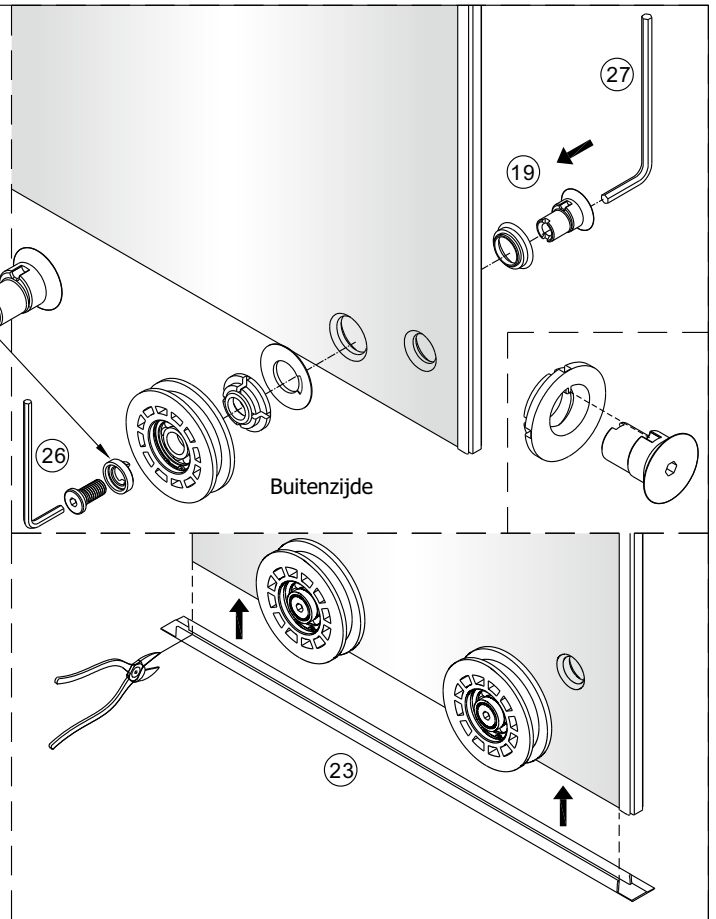

# SET A

1

	A(mm)
1200	1175~1205
1400	1375~1405
1600	1575~1605

2

Binnenzijde water

Het glas is aan deze zijde voorzien van Easy Clean behandeling. Plaats deze zijde aan de binnenkant van de douche.

4

5

Reinig de onderzijde van de strip en de vloer met nr.31

Reinig de glazen rand met No. 31.  
 Verwijder de dubbelzijdige tape een klein  
 beetje en plak de strip tegelijkertijd op de glasrand.

Als er beweging zit op schuifpaneel kan het op deze manier bijgesteld worden.

# SET B

**3**

Het glas is aan deze zijde voorzien van Easy Clean behandeling. Plaats deze zijde aan de binnenkant van de douche.

**4**

Reinig de glazen rand met No. 31. Verwijder de dubbelzijdige tape een klein beetje en plak de strip tegelijkertijd op de glasrand.