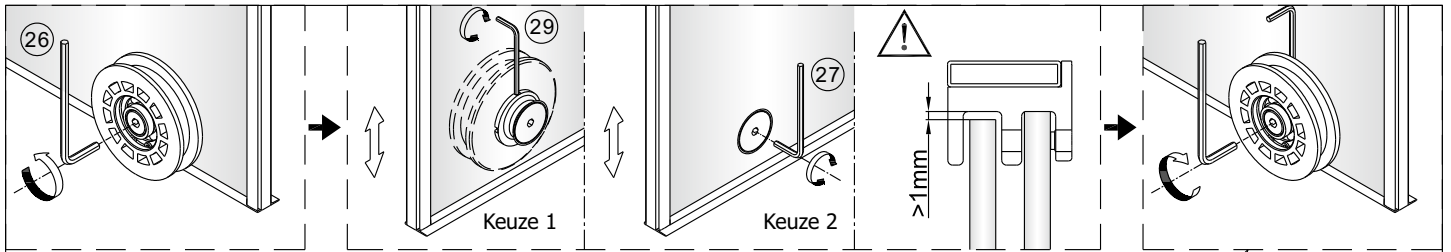

# SET A

1

	A(mm)
1200	1175~1205
1400	1375~1405
1600	1575~1605

2

Binnenzijde water

Het glas is aan deze zijde voorzien van Easy Clean behandeling. Plaats deze zijde aan de binnenkant van de douche.

4

5

Reinig de onderzijde van de strip en de vloer met nr.31

Reinig de glazen rand met No. 31.  
 Verwijder de dubbelzijdige tape een klein  
 beetje en plak de strip tegelijkertijd op de glasrand.

Als er beweging zit op schuifpaneel kan het op deze manier bijgesteld worden.

# SET B

**3**

Het glas is aan deze zijde voorzien van Easy Clean behandeling. Plaats deze zijde aan de binnenkant van de douche.

**4**

Reinig de glazen rand met No. 31. Verwijder de dubbelzijdige tape een klein beetje en plak de strip tegelijkertijd op de glasrand.