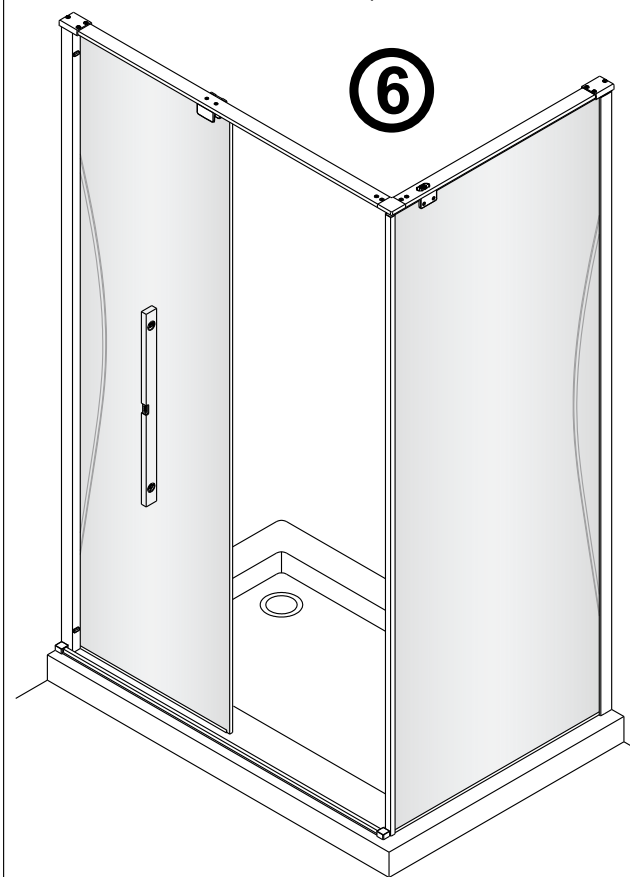

# SET B

**3**

Het glas is aan deze zijde voorzien van Easy Clean behandeling. Plaats deze zijde aan de binnenkant van de douche.

**4**

Reinig de glazen rand met No. 31. Verwijder de dubbelzijdige tape een klein beetje en plak de strip tegelijkertijd op de glasrand.

Reinig de glazen rand met No. 31.  
 Verwijder de dubbelzijdige tape een klein  
 beetje en plak de strip tegelijkertijd op de glasrand.

Als er beweging zit op schuifpaneel kan het op deze manier bijgesteld worden.