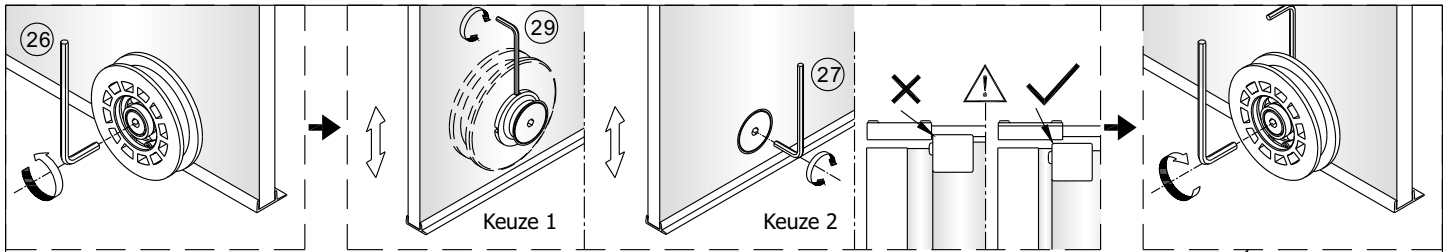

# SET C

1

	A(mm)
1200	1175~1190
1400	1375~1390
1600	1575~1590

2

3

Het glas is aan deze zijde voorzien van Easy Clean behandeling. Plaats deze zijde aan de binnenkant van de douche.

4

Reinig de onderzijde van de strip en de vloer met nr.31