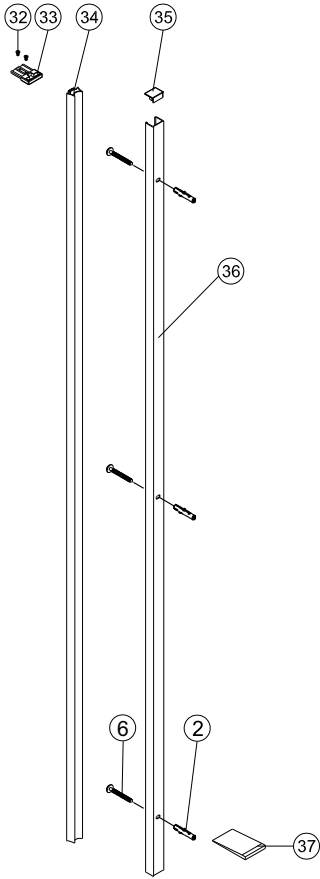

# Montagehandleiding Free Grab

a(sliding door): 1563278,1563334,1563389,1563121,  
1563268,1563280,1563398,1563041,  
1563367,1563317,1563374,1563236

b(niche profile): 1563665,1563296

c(angle profile): 1563378,1563048

d(side panel): 1563330,1563443,1563402,1563260

e(support bar): 1563072,1563373

Set A (P4-9)  
a+b

Set B (P10-15)  
a+c+d

Set C (P16-21)  
a+e

**LET OP! Gehard veiligheidsglas. Voorzichtig hanteren!**  
**Zet de glaswand niet op een van de punten,**  
**want daardoor kan hij breken.**

1563665, 1563296

1563378, 1563048

1563330, 1563443, 1563402, 1563260

2  x3	6  x3 ST4X40
32  x2 M4X6	33  x1
34  x1	35  x1
36  x1	37  x4

31  x1	41  x1
42  x1	43  x1

1  x3 ST4X40	2  x3	52  x4 M4X6	53  x1
54  x2	55  x1	56  x1	57  x1
58  x1	59  x1	60  x1	

1563072, 1563373

45  x1	46  x1	47  x1	48  x1	52  x4 M4X6	53  x1
--------------	--------------	--------------	--------------	----------------------	--------------