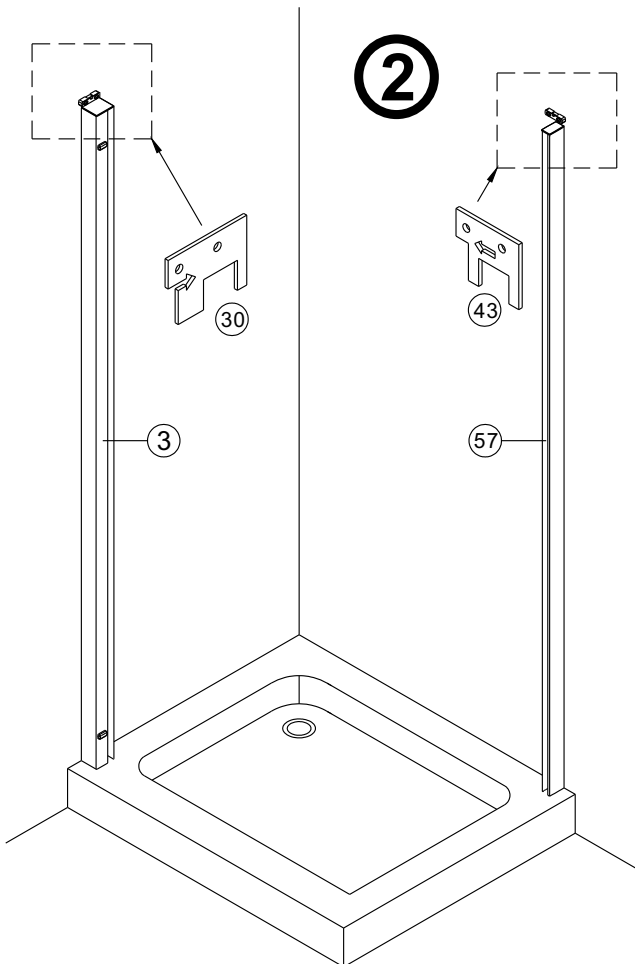

# SET A

1

	A(mm)
1200	1175~1205
1400	1375~1405
1600	1575~1605

2

Binnenzijde water

Het glas is aan deze zijde voorzien van Easy Clean behandeling. Plaats deze zijde aan de binnenkant van de douche.

4

5

Reinig de onderzijde van de strip en de vloer met nr.31

Reinig de glazen rand met No. 31.  
 Verwijder de dubbelzijdige tape een klein  
 beetje en plak de strip tegelijkertijd op de glasrand.

Als er beweging zit op schuifpaneel kan het op deze manier bijgesteld worden.

# SET B

**3**

Het glas is aan deze zijde voorzien van Easy Clean behandeling. Plaats deze zijde aan de binnenkant van de douche.

**4**

Reinig de glazen rand met No. 31. Verwijder de dubbelzijdige tape een klein beetje en plak de strip tegelijkertijd op de glasrand.