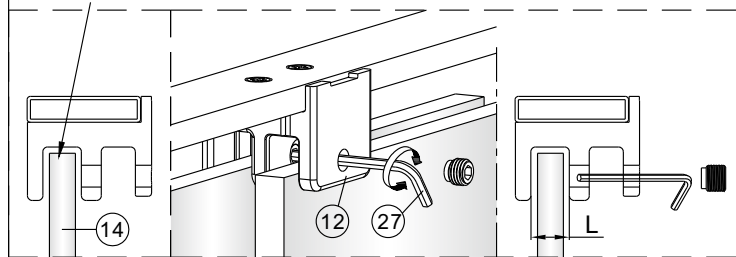

Reinig de onderzijde van de strip en de vloer met nr.31

Reinig de glazen rand met No. 31.  
 Verwijder de dubbelzijdige tape een klein  
 beetje en plak de strip tegelijkertijd op de glasrand.

Als er beweging zit op schuifpaneel kan het op deze manier bijgesteld worden.

# SET B

**3**

Het glas is aan deze zijde voorzien van Easy Clean behandeling. Plaats deze zijde aan de binnenkant van de douche.

**4**

Reinig de glazen rand met No. 31. Verwijder de dubbelzijdige tape een klein beetje en plak de strip tegelijkertijd op de glasrand.

Reinig de glazen rand met No. 31.  
 Verwijder de dubbelzijdige tape een klein  
 beetje en plak de strip tegelijkertijd op de glasrand.

Als er beweging zit op schuifpaneel kan het op deze manier bijgesteld worden.

# SET C

1

	A(mm)
1200	1175~1190
1400	1375~1390
1600	1575~1590

2

3

Het glas is aan deze zijde voorzien van Easy Clean behandeling. Plaats deze zijde aan de binnenkant van de douche.

4

Reinig de onderzijde van de strip en de vloer met nr.31