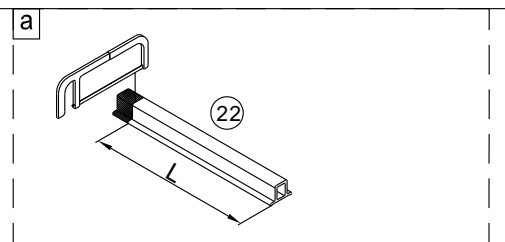

# SET C

1

	A(mm)
1200	1175~1190
1400	1375~1390
1600	1575~1590

2

3

Het glas is aan deze zijde voorzien van Easy Clean behandeling. Plaats deze zijde aan de binnenkant van de douche.

4

Reinig de onderzijde van de strip en de vloer met nr.31