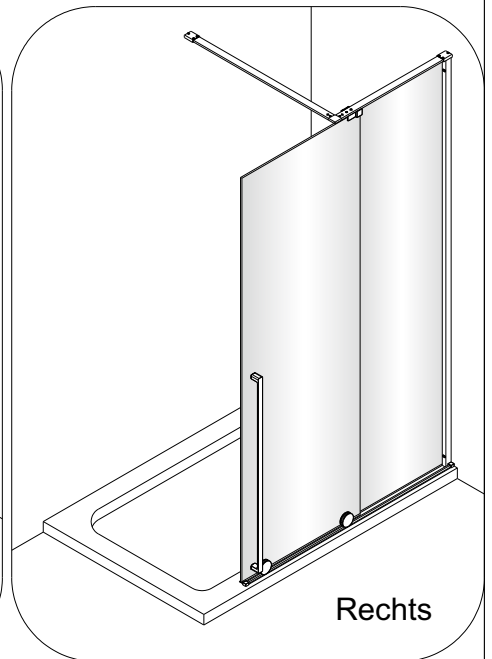

# Montagehandleiding Free Grab

a(sliding door): 1563278,1563334,1563389,1563121,  
1563268,1563280,1563398,1563041,  
1563367,1563317,1563374,1563236

b(niche profile): 1563665,1563296

c(angle profile): 1563378,1563048

d(side panel): 1563330,1563443,1563402,1563260

e(support bar): 1563072,1563373

Set A (P4-9)  
a+b

Set B (P10-15)  
a+c+d

Set C (P16-21)  
a+e

**LET OP! Gehard veiligheidsglas. Voorzichtig hanteren!**  
**Zet de glaswand niet op een van de punten,**  
**want daardoor kan hij breken.**