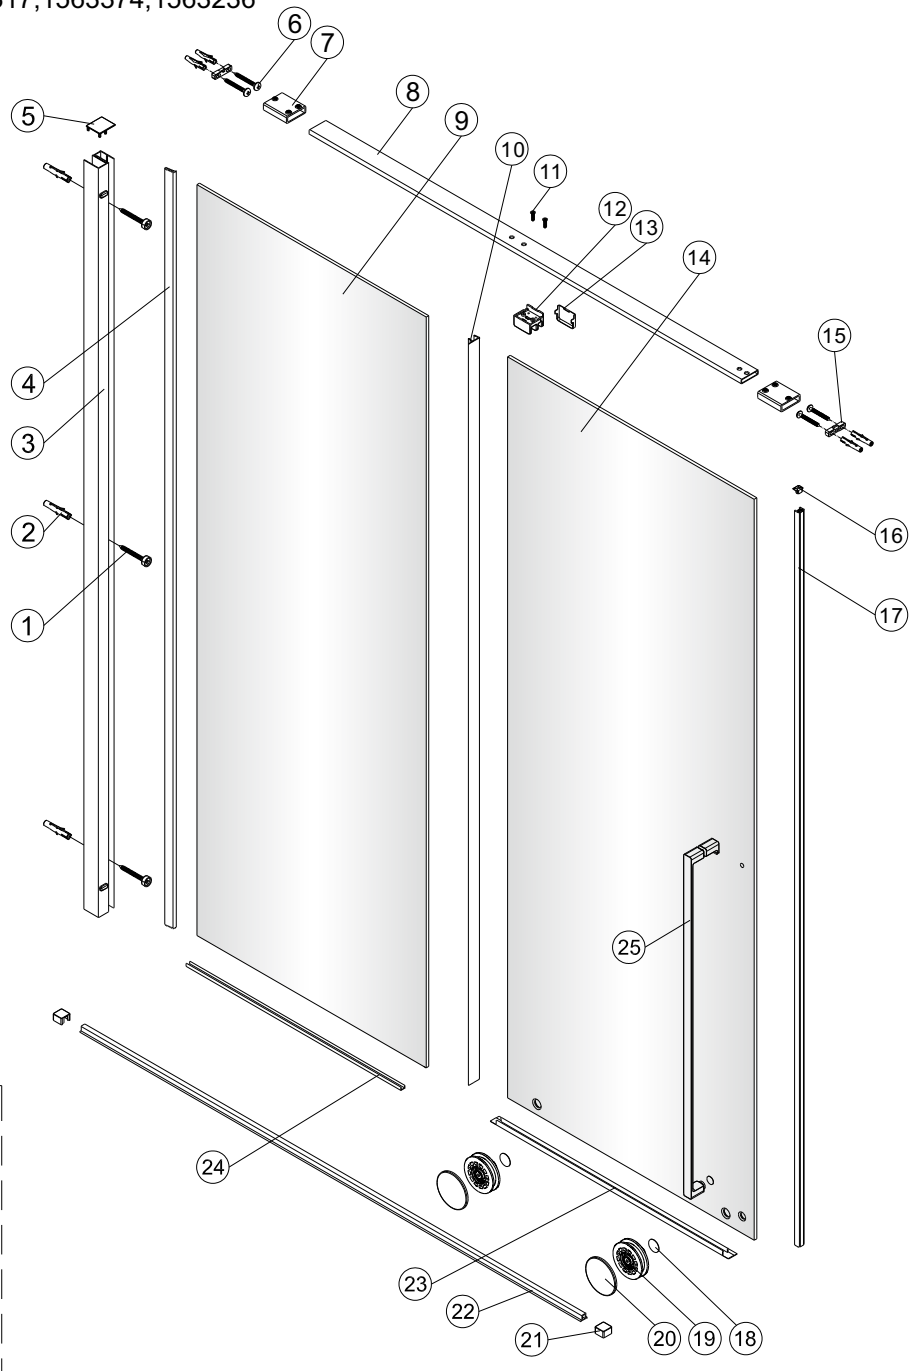

1563278,1563334,1563389,1563121,
1563268,1563280,1563398,1563041,
1563367,1563317,1563374,1563236

1 x3 ST4X40 	2 x10 	3 x1 	4 x1 	5 x1 	6 x7 ST4X40 	7 x2 	8 x1 	9 x1 	10 x1
11 x2 M4X12 	12 x1 	13 x1 	14 x1 	15 x2 	16 x1 	17 x1 	18 x2 	19 x2 	20 x2
21 x2 	22 x1 	23 x1 	24 x1 	25 x1 	26 x1 5mm 	27 x1 4mm 	28 x1 3mm 	29 x1 2.5mm 	30 x1
31 x2 Cleaning Wipe