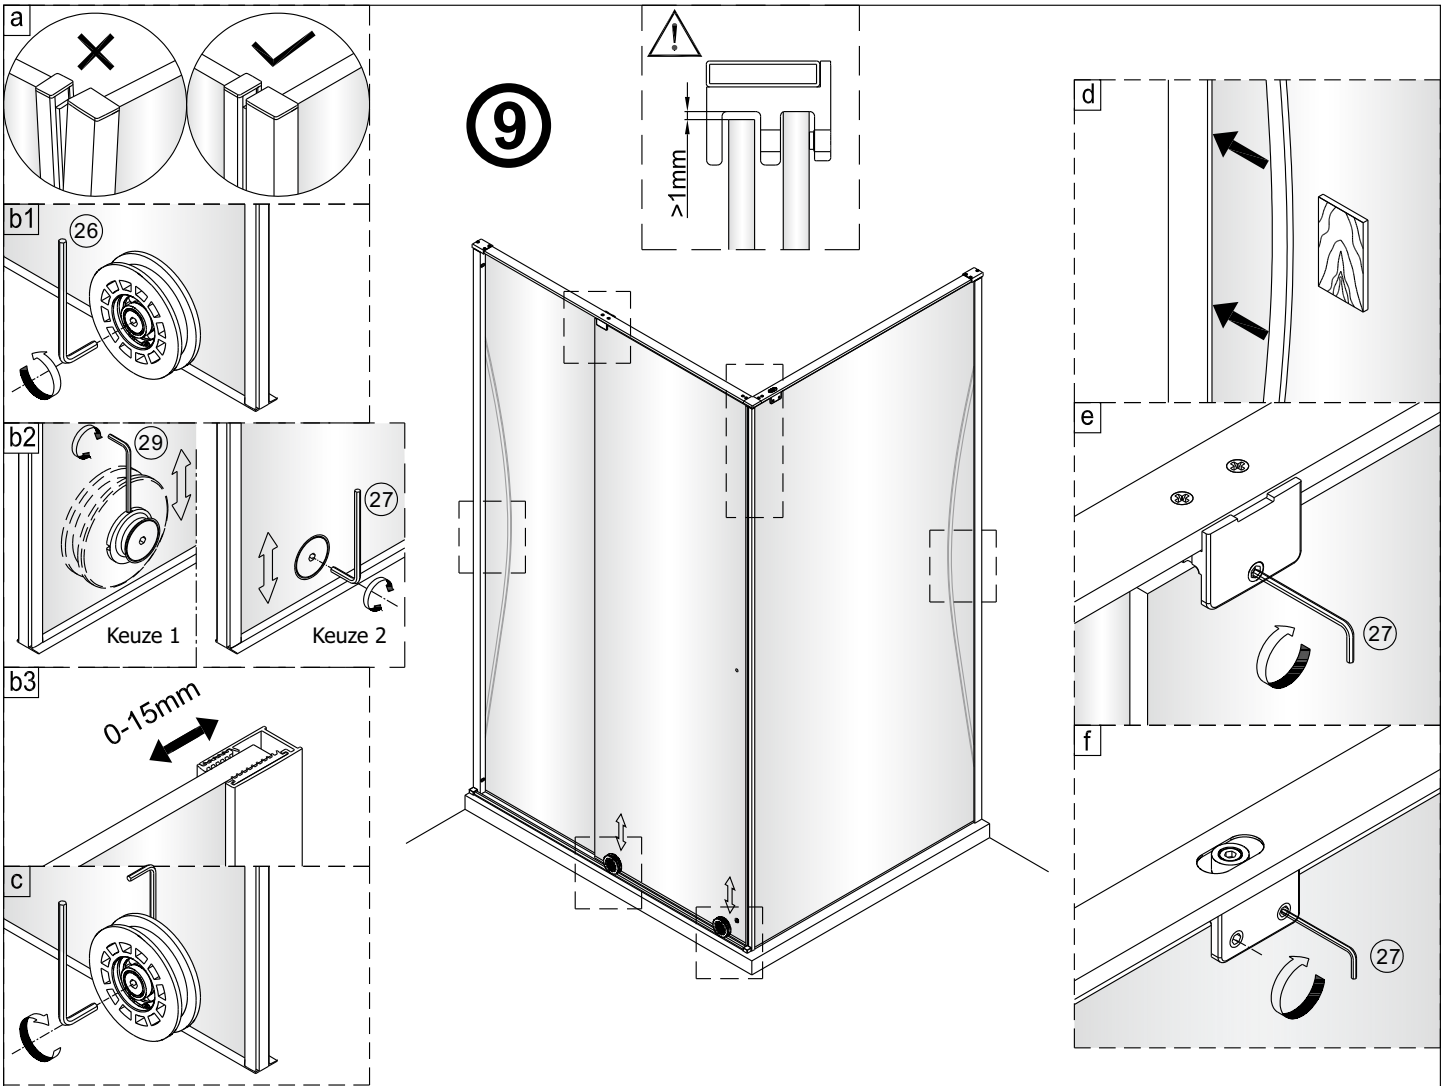

# SET A

1

	A(mm)
1200	1175~1205
1400	1375~1405
1600	1575~1605

2

Binnenzijde water

Het glas is aan deze zijde voorzien van Easy Clean behandeling. Plaats deze zijde aan de binnenkant van de douche.

4

5

# SET B

**3**

Het glas is aan deze zijde voorzien van Easy Clean behandeling. Plaats deze zijde aan de binnenkant van de douche.

**4**

Reinig de glazen rand met No. 31. Verwijder de dubbelzijdige tape een klein beetje en plak de strip tegelijkertijd op de glasrand.

Reinig de glazen rand met No. 31.  
 Verwijder de dubbelzijdige tape een klein  
 beetje en plak de strip tegelijkertijd op de glasrand.

Als er beweging zit op schuifpaneel kan het op deze manier bijgesteld worden.