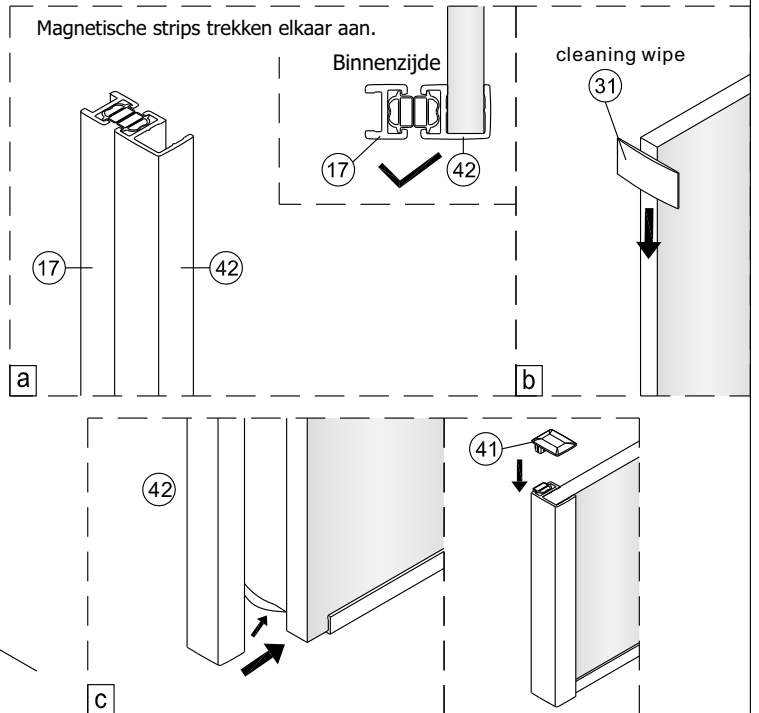

Reinig de onderzijde van de strip en de vloer met nr.31

Reinig de glazen rand met No. 31.  
 Verwijder de dubbelzijdige tape een klein  
 beetje en plak de strip tegelijkertijd op de glasrand.

Als er beweging zit op schuifpaneel kan het op deze manier bijgesteld worden.

# SET B

**3**

Het glas is aan deze zijde voorzien van Easy Clean behandeling. Plaats deze zijde aan de binnenkant van de douche.

**4**

Reinig de glazen rand met No. 31. Verwijder de dubbelzijdige tape een klein beetje en plak de strip tegelijkertijd op de glasrand.

Reinig de glazen rand met No. 31.  
 Verwijder de dubbelzijdige tape een klein  
 beetje en plak de strip tegelijkertijd op de glasrand.

Als er beweging zit op schuifpaneel kan het op deze manier bijgesteld worden.

# SET C

1

	A(mm)
1200	1175~1190
1400	1375~1390
1600	1575~1590

2

3

Het glas is aan deze zijde voorzien van Easy Clean behandeling. Plaats deze zijde aan de binnenkant van de douche.

4

Reinig de onderzijde van de strip en de vloer met nr.31