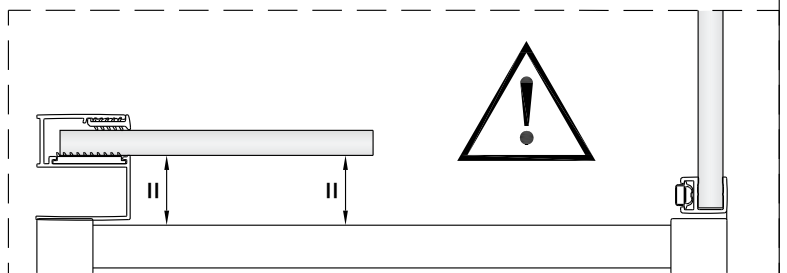

Reinig de onderzijde van de strip en de vloer met nr.31

Reinig de glazen rand met No. 31.  
 Verwijder de dubbelzijdige tape een klein  
 beetje en plak de strip tegelijkertijd op de glasrand.

Als er beweging zit op schuifpaneel kan het op deze manier bijgesteld worden.

# SET B

**3**

Het glas is aan deze zijde voorzien van Easy Clean behandeling. Plaats deze zijde aan de binnenkant van de douche.

**4**

Reinig de glazen rand met No. 31. Verwijder de dubbelzijdige tape een klein beetje en plak de strip tegelijkertijd op de glasrand.

Reinig de glazen rand met No. 31.  
 Verwijder de dubbelzijdige tape een klein  
 beetje en plak de strip tegelijkertijd op de glasrand.

Als er beweging zit op schuifpaneel kan het op deze manier bijgesteld worden.