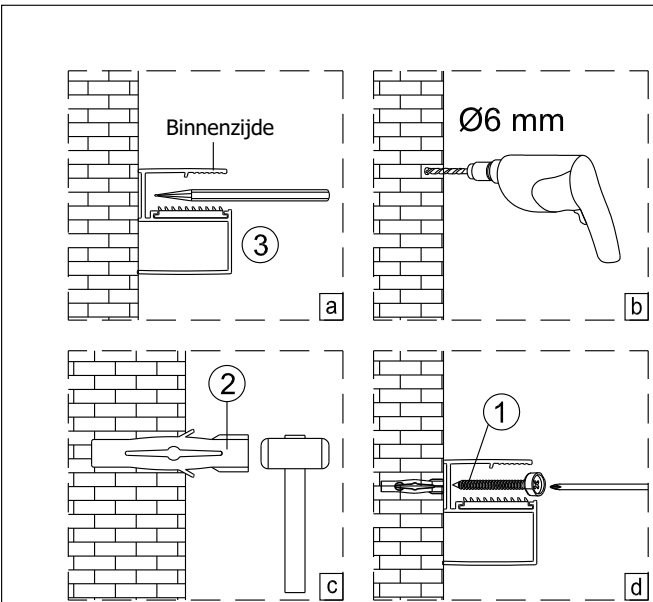

# SET B

**3**

Het glas is aan deze zijde voorzien van Easy Clean behandeling. Plaats deze zijde aan de binnenkant van de douche.

**4**

Reinig de glazen rand met No. 31. Verwijder de dubbelzijdige tape een klein beetje en plak de strip tegelijkertijd op de glasrand.

Reinig de glazen rand met No. 31.  
 Verwijder de dubbelzijdige tape een klein  
 beetje en plak de strip tegelijkertijd op de glasrand.

Als er beweging zit op schuifpaneel kan het op deze manier bijgesteld worden.

# SET C

1

	A(mm)
1200	1175~1190
1400	1375~1390
1600	1575~1590

2

3

Het glas is aan deze zijde voorzien van Easy Clean behandeling. Plaats deze zijde aan de binnenkant van de douche.

4

Reinig de onderzijde van de strip en de vloer met nr.31