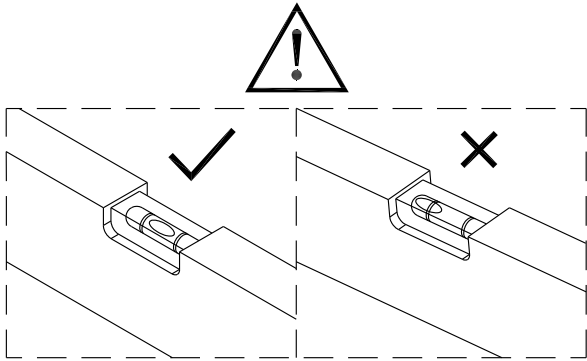

# SET A

1

	A(mm)
1200	1175~1205
1400	1375~1405
1600	1575~1605

2

Binnenzijde water

Het glas is aan deze zijde voorzien van Easy Clean behandeling. Plaats deze zijde aan de binnenkant van de douche.

4

5