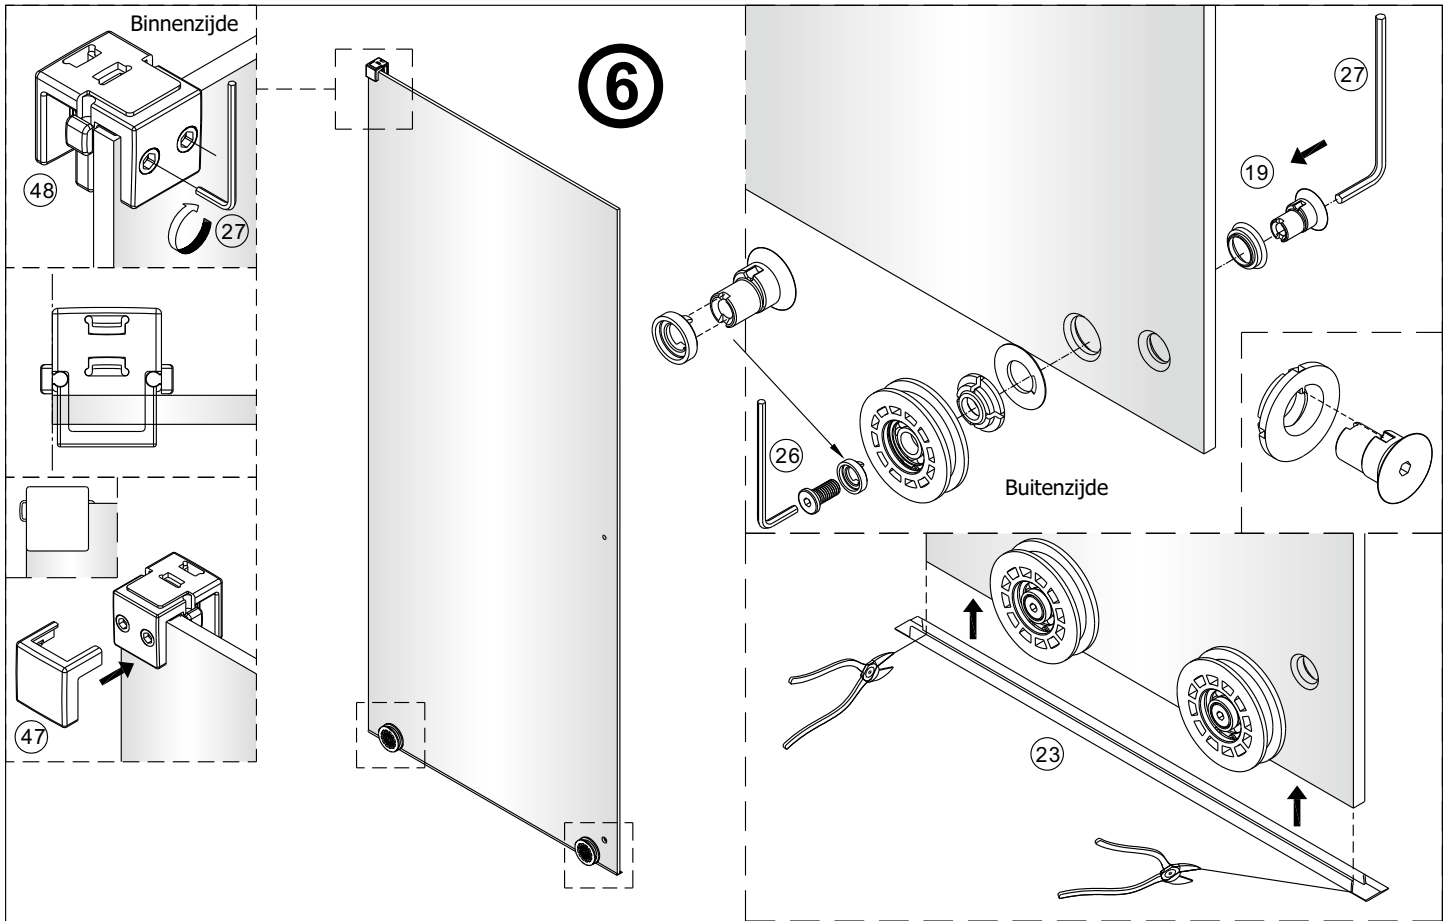

# SET B

**3**

Het glas is aan deze zijde voorzien van Easy Clean behandeling. Plaats deze zijde aan de binnenkant van de douche.

**4**

Reinig de glazen rand met No. 31. Verwijder de dubbelzijdige tape een klein beetje en plak de strip tegelijkertijd op de glasrand.

Reinig de glazen rand met No. 31.  
 Verwijder de dubbelzijdige tape een klein  
 beetje en plak de strip tegelijkertijd op de glasrand.

Als er beweging zit op schuifpaneel kan het op deze manier bijgesteld worden.

# SET C

1

	A(mm)
1200	1175~1190
1400	1375~1390
1600	1575~1590

2

3

Het glas is aan deze zijde voorzien van Easy Clean behandeling. Plaats deze zijde aan de binnenkant van de douche.

4

Reinig de onderzijde van de strip en de vloer met nr.31