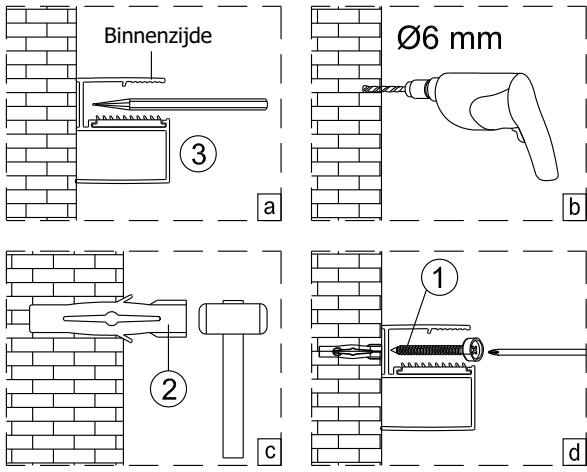

1563665, 1563296

1563378, 1563048

1563330, 1563443, 1563402, 1563260

2  x3	6  x3 ST4X40
32  x2 M4X6	33  x1
34  x1	35  x1
36  x1	37  x4

31  x1	41  x1
42  x1	43  x1

1  x3 ST4X40	2  x3	52  x4 M4X6	53  x1
54  x2	55  x1	56  x1	57  x1
58  x1	59  x1	60  x1	

# SET A

1

	A(mm)
1200	1175~1205
1400	1375~1405
1600	1575~1605

2

Binnenzijde water

Het glas is aan deze zijde voorzien van Easy Clean behandeling. Plaats deze zijde aan de binnenkant van de douche.

4

5