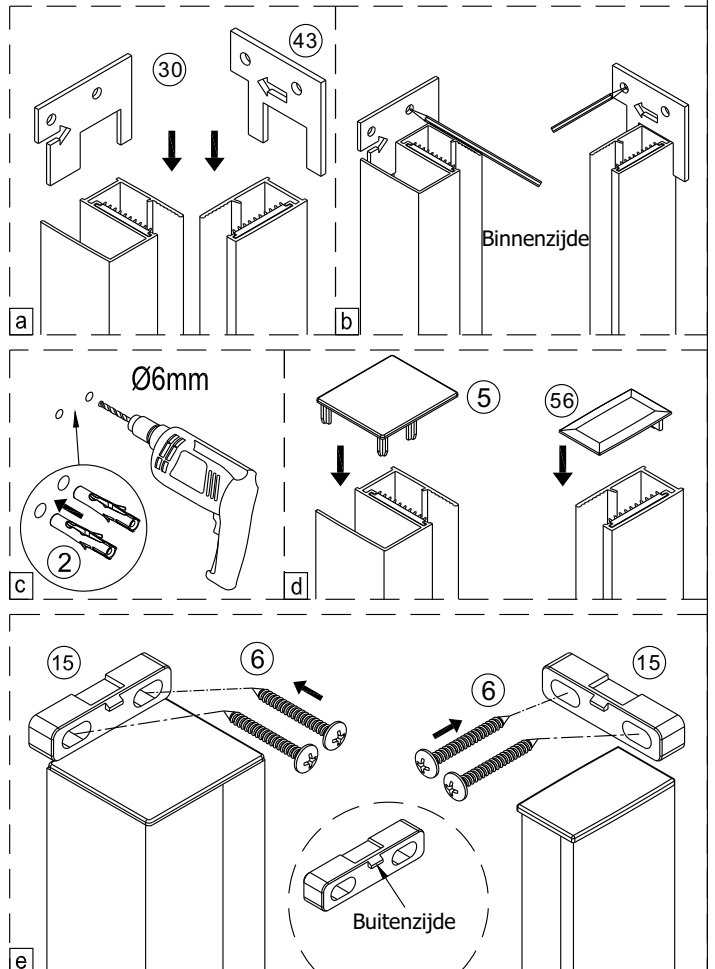

# SET A

1

	A(mm)
1200	1175~1205
1400	1375~1405
1600	1575~1605

2

Binnenzijde water

Het glas is aan deze zijde voorzien van Easy Clean behandeling. Plaats deze zijde aan de binnenkant van de douche.

4

5

Reinig de onderzijde van de strip en de vloer met nr.31

Reinig de glazen rand met No. 31.  
 Verwijder de dubbelzijdige tape een klein  
 beetje en plak de strip tegelijkertijd op de glasrand.

Als er beweging zit op schuifpaneel kan het op deze manier bijgesteld worden.

# SET B

**3**

Het glas is aan deze zijde voorzien van Easy Clean behandeling. Plaats deze zijde aan de binnenkant van de douche.

**4**

Reinig de glazen rand met No. 31. Verwijder de dubbelzijdige tape een klein beetje en plak de strip tegelijkertijd op de glasrand.