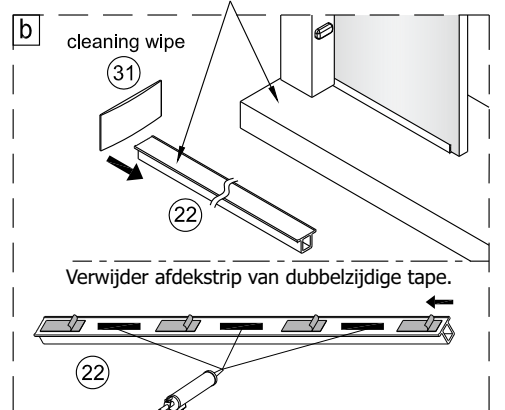

Reinig de glazen rand met No. 31.  
 Verwijder de dubbelzijdige tape een klein  
 beetje en plak de strip tegelijkertijd op de glasrand.

Als er beweging zit op schuifpaneel kan het op deze manier bijgesteld worden.

# SET C

1

	A(mm)
1200	1175~1190
1400	1375~1390
1600	1575~1590

2

3

Het glas is aan deze zijde voorzien van Easy Clean behandeling. Plaats deze zijde aan de binnenkant van de douche.

4

Reinig de onderzijde van de strip en de vloer met nr.31