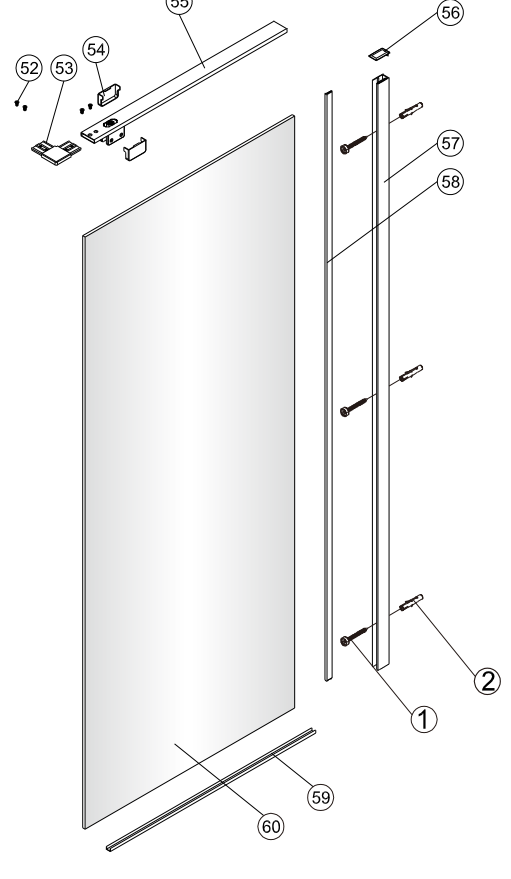

1563330, 1563443, 1563402, 1563260