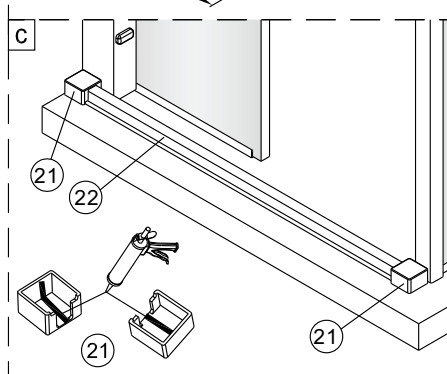

# SET B

**3**

Het glas is aan deze zijde voorzien van Easy Clean behandeling. Plaats deze zijde aan de binnenkant van de douche.

**4**

Reinig de glazen rand met No. 31. Verwijder de dubbelzijdige tape een klein beetje en plak de strip tegelijkertijd op de glasrand.

Reinig de glazen rand met No. 31.  
 Verwijder de dubbelzijdige tape een klein  
 beetje en plak de strip tegelijkertijd op de glasrand.

Als er beweging zit op schuifpaneel kan het op deze manier bijgesteld worden.