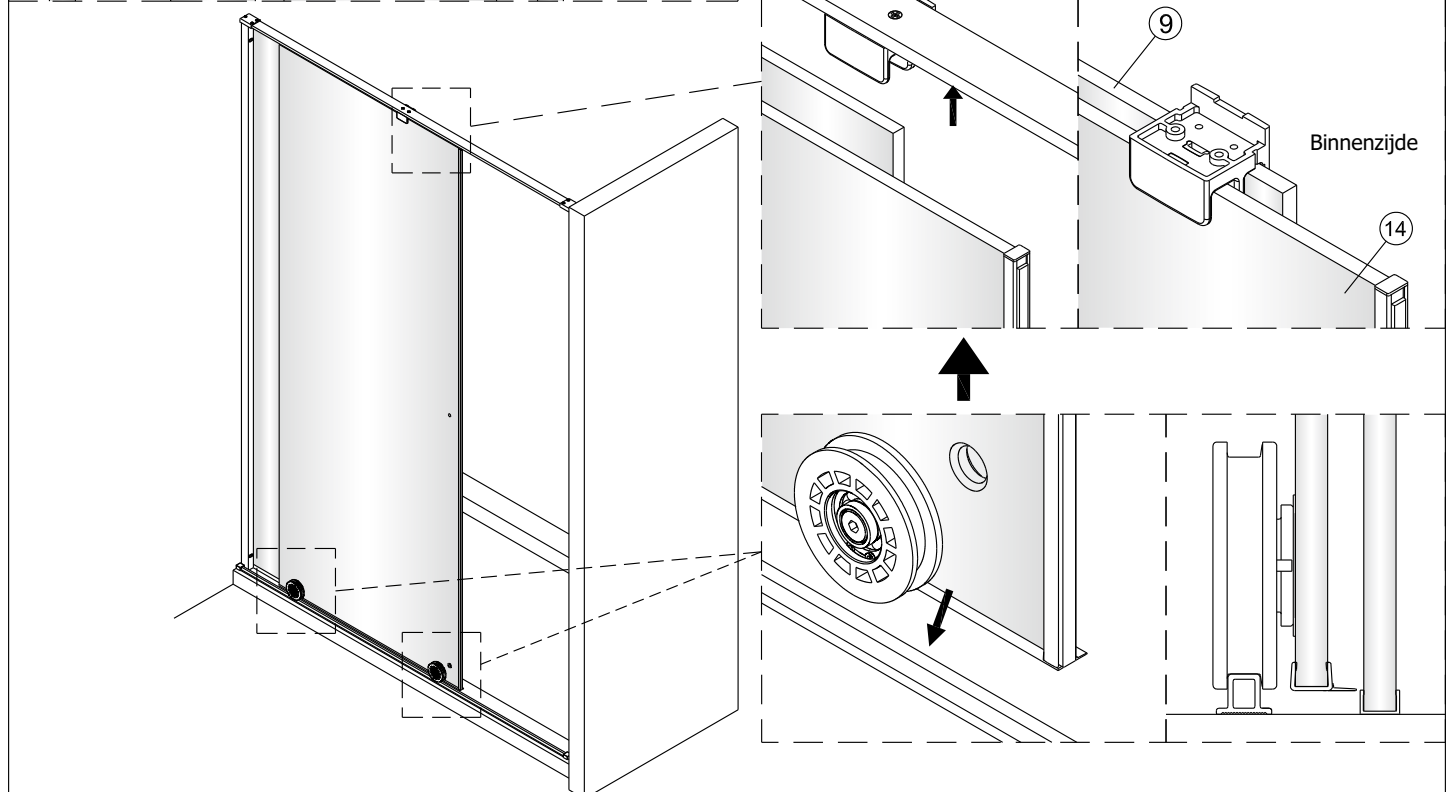

# SET A

1

	A(mm)
1200	1175~1205
1400	1375~1405
1600	1575~1605

2

Binnenzijde water

Het glas is aan deze zijde voorzien van Easy Clean behandeling. Plaats deze zijde aan de binnenkant van de douche.

4

5

Reinig de onderzijde van de strip en de vloer met nr.31

Reinig de glazen rand met No. 31.  
 Verwijder de dubbelzijdige tape een klein  
 beetje en plak de strip tegelijkertijd op de glasrand.

Als er beweging zit op schuifpaneel kan het op deze manier bijgesteld worden.

# SET B

**3**

Het glas is aan deze zijde voorzien van Easy Clean behandeling. Plaats deze zijde aan de binnenkant van de douche.

**4**

Reinig de glazen rand met No. 31. Verwijder de dubbelzijdige tape een klein beetje en plak de strip tegelijkertijd op de glasrand.