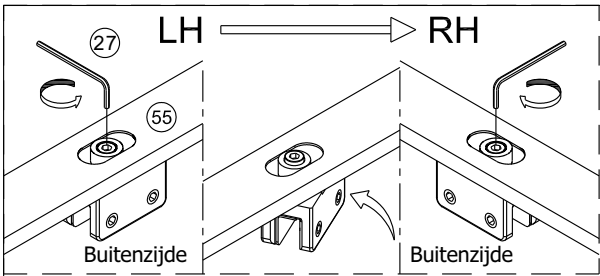

Reinig de onderzijde van de strip en de vloer met nr.31

Reinig de glazen rand met No. 31.  
 Verwijder de dubbelzijdige tape een klein  
 beetje en plak de strip tegelijkertijd op de glasrand.

Als er beweging zit op schuifpaneel kan het op deze manier bijgesteld worden.

# SET B

**3**

Het glas is aan deze zijde voorzien van Easy Clean behandeling. Plaats deze zijde aan de binnenkant van de douche.

**4**

Reinig de glazen rand met No. 31. Verwijder de dubbelzijdige tape een klein beetje en plak de strip tegelijkertijd op de glasrand.

Reinig de glazen rand met No. 31.  
 Verwijder de dubbelzijdige tape een klein  
 beetje en plak de strip tegelijkertijd op de glasrand.

Als er beweging zit op schuifpaneel kan het op deze manier bijgesteld worden.

# SET C

1

	A(mm)
1200	1175~1190
1400	1375~1390
1600	1575~1590

2

3

Het glas is aan deze zijde voorzien van Easy Clean behandeling. Plaats deze zijde aan de binnenkant van de douche.

4

Reinig de onderzijde van de strip en de vloer met nr.31