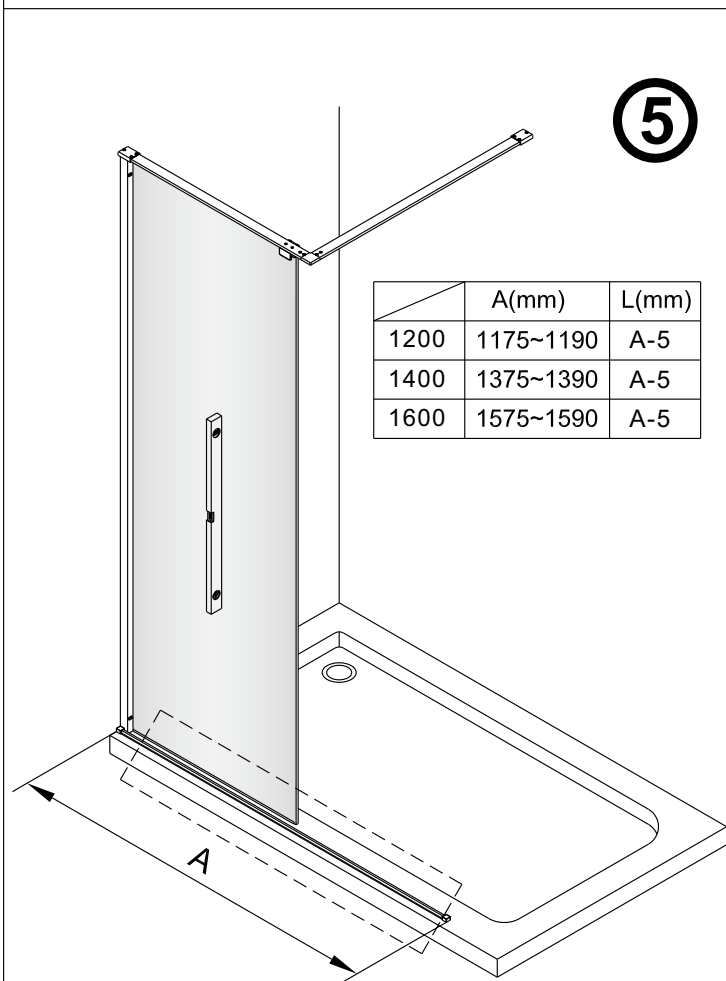

# SET C

1

	A(mm)
1200	1175~1190
1400	1375~1390
1600	1575~1590

2

3

Het glas is aan deze zijde voorzien van Easy Clean behandeling. Plaats deze zijde aan de binnenkant van de douche.

4

Reinig de onderzijde van de strip en de vloer met nr.31