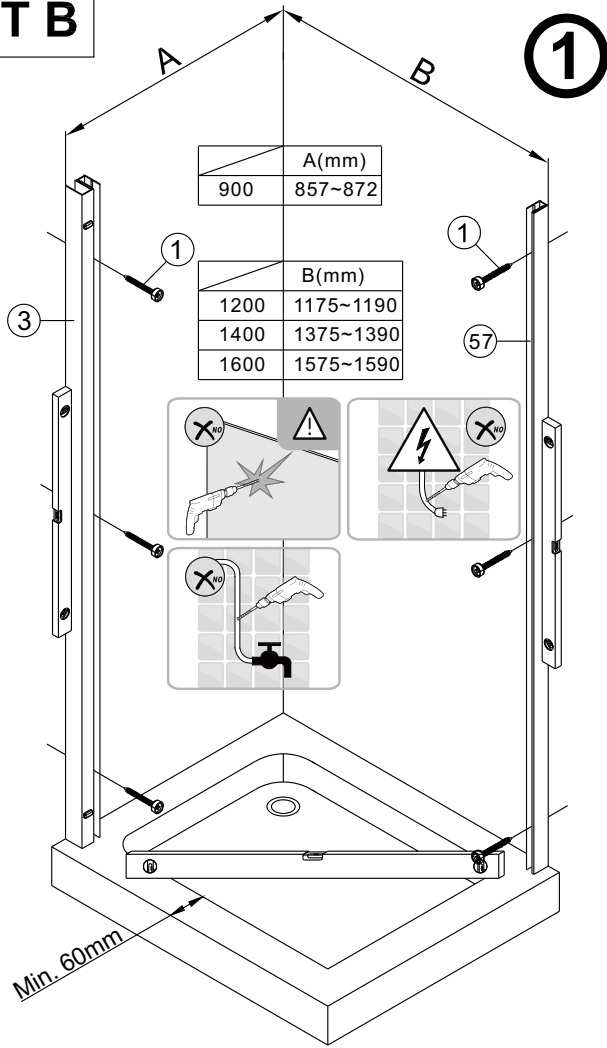

# SET A

1

	A(mm)
1200	1175~1205
1400	1375~1405
1600	1575~1605

2

Binnenzijde water

Het glas is aan deze zijde voorzien van Easy Clean behandeling. Plaats deze zijde aan de binnenkant van de douche.

4

5

Reinig de onderzijde van de strip en de vloer met nr.31

Reinig de glazen rand met No. 31.  
 Verwijder de dubbelzijdige tape een klein  
 beetje en plak de strip tegelijkertijd op de glasrand.

Als er beweging zit op schuifpaneel kan het op deze manier bijgesteld worden.

# SET B

**3**

Het glas is aan deze zijde voorzien van Easy Clean behandeling. Plaats deze zijde aan de binnenkant van de douche.

**4**

Reinig de glazen rand met No. 31. Verwijder de dubbelzijdige tape een klein beetje en plak de strip tegelijkertijd op de glasrand.