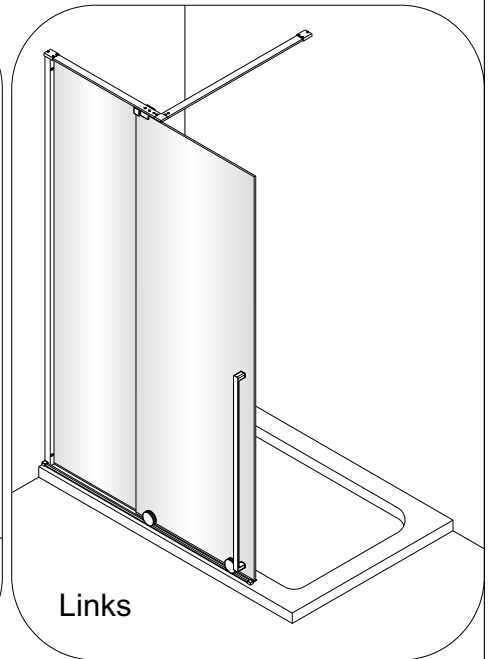

# Montagehandleiding Free Grab

a(sliding door): 1563278,1563334,1563389,1563121,  
1563268,1563280,1563398,1563041,  
1563367,1563317,1563374,1563236

b(niche profile): 1563665,1563296

c(angle profile): 1563378,1563048

d(side panel): 1563330,1563443,1563402,1563260

e(support bar): 1563072,1563373

Set A (P4-9)  
a+b

Set B (P10-15)  
a+c+d

Set C (P16-21)  
a+e

**LET OP! Gehard veiligheidsglas. Voorzichtig hanteren!**  
**Zet de glaswand niet op een van de punten,**  
**want daardoor kan hij breken.**