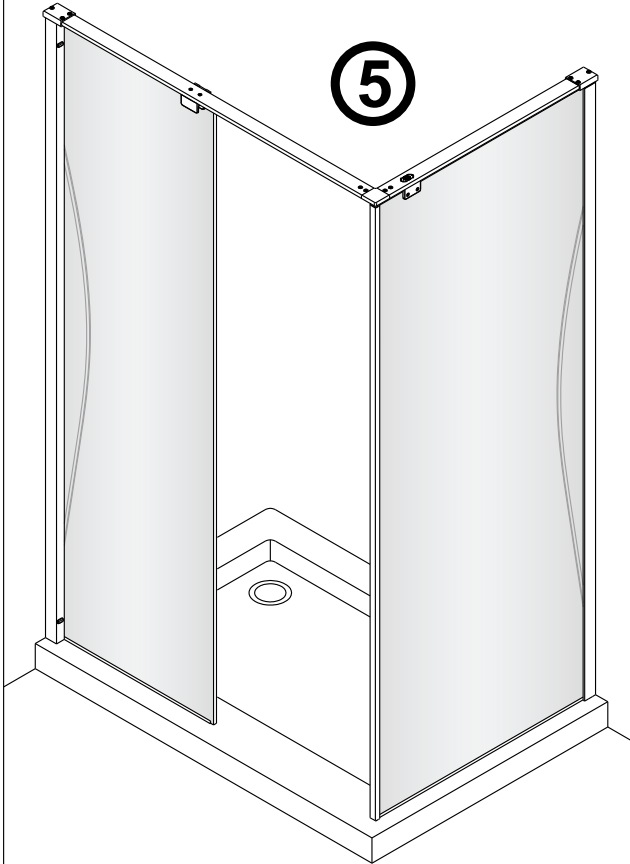

# SET B

**3**

Het glas is aan deze zijde voorzien van Easy Clean behandeling. Plaats deze zijde aan de binnenkant van de douche.

**4**

Reinig de glazen rand met No. 31. Verwijder de dubbelzijdige tape een klein beetje en plak de strip tegelijkertijd op de glasrand.