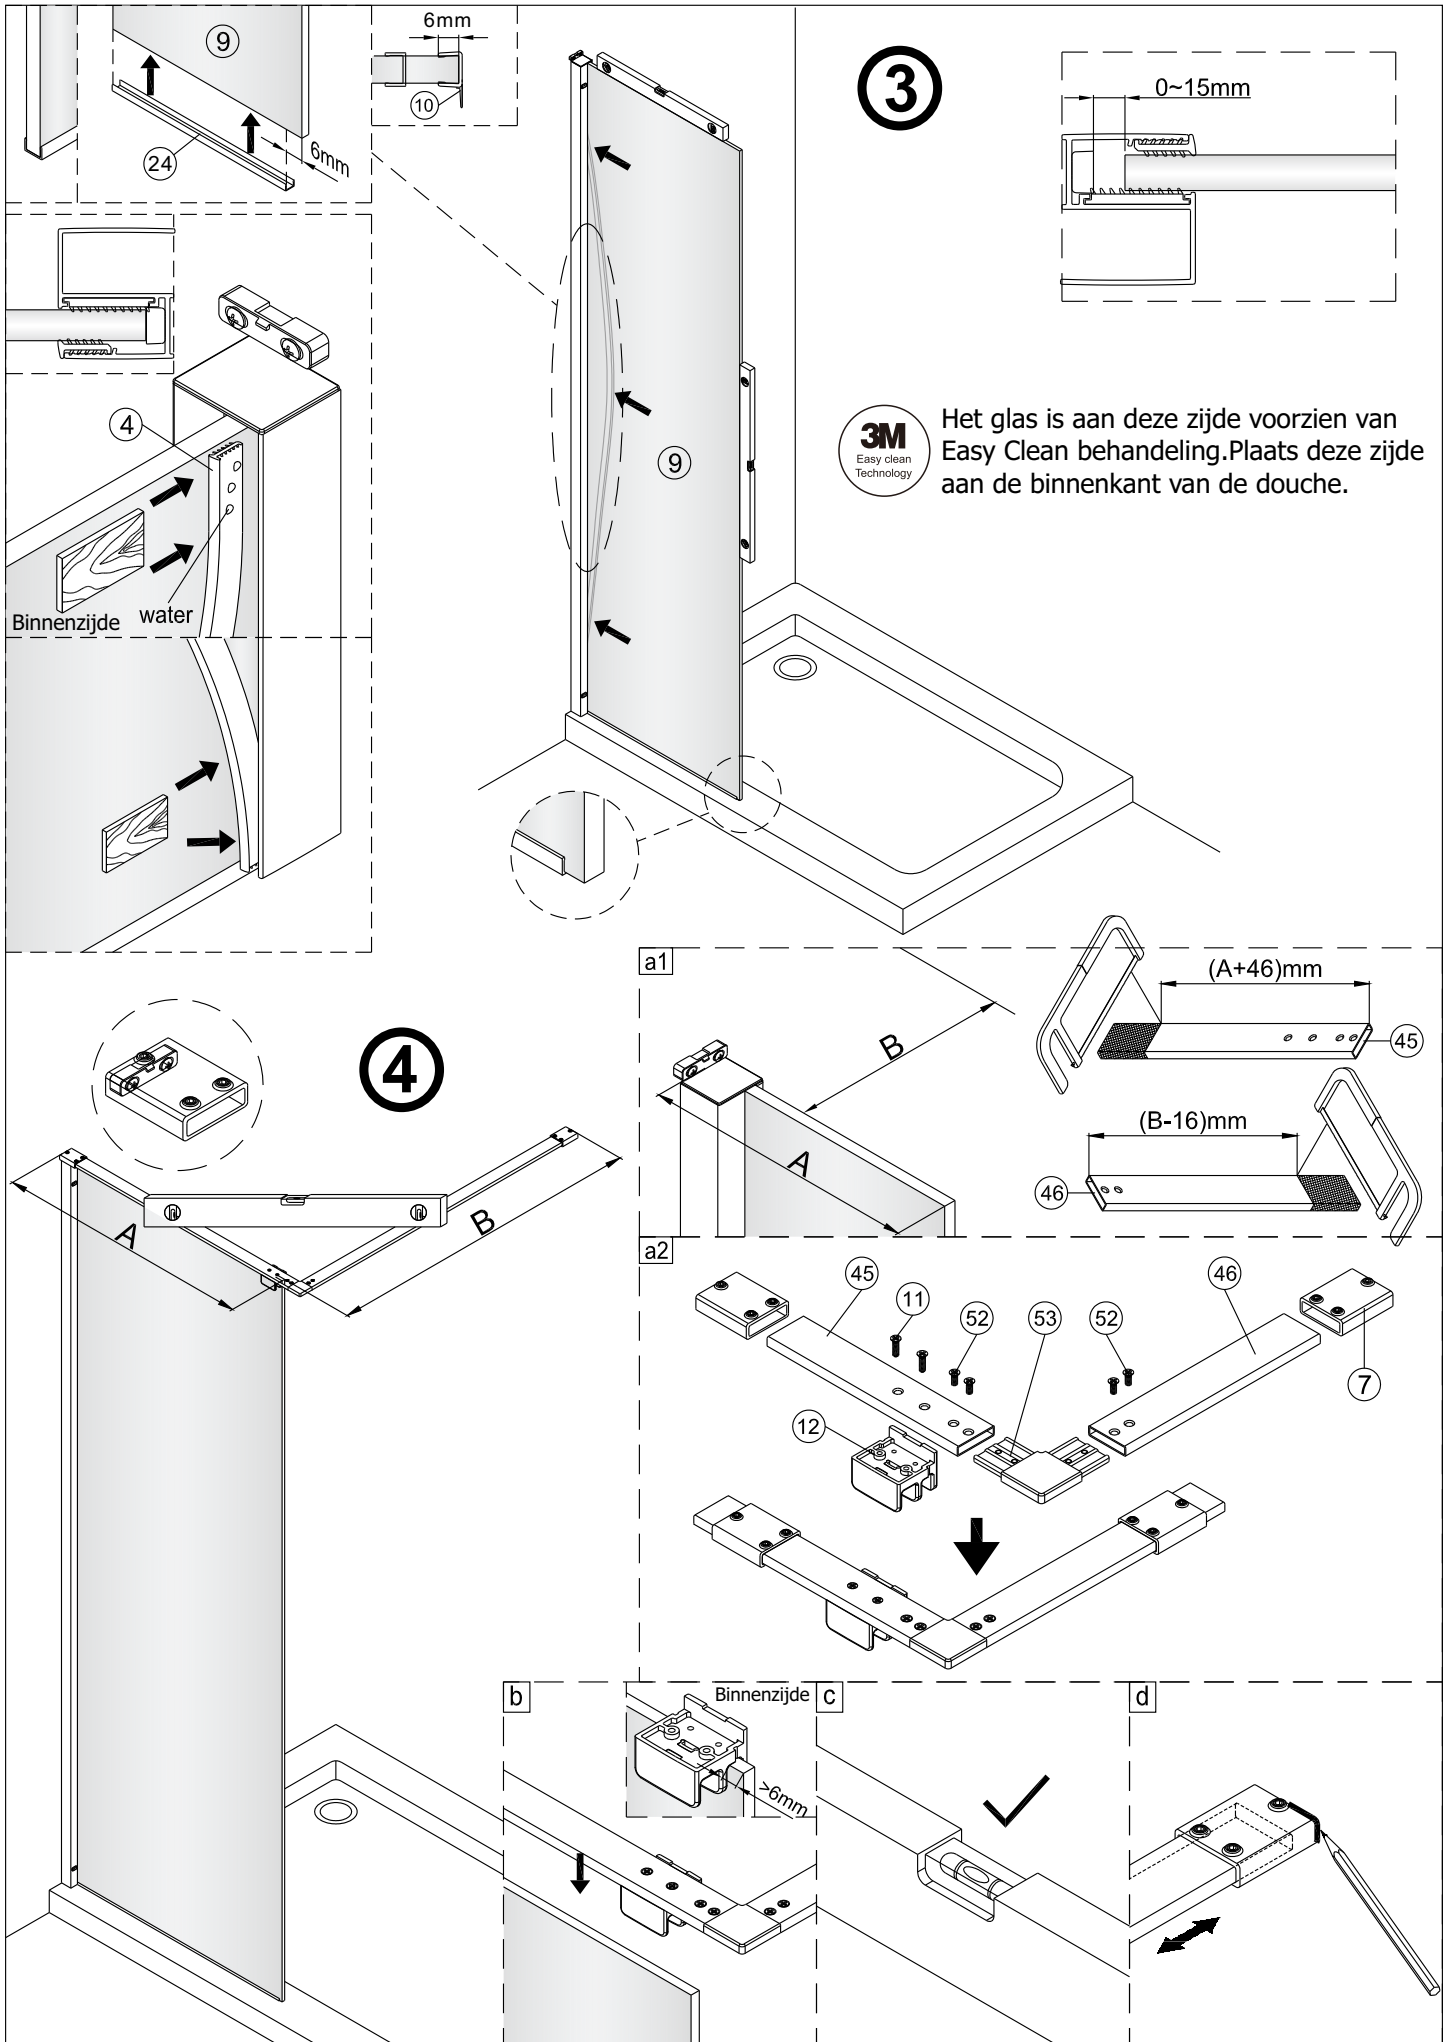

# SET B

**3**

Het glas is aan deze zijde voorzien van Easy Clean behandeling. Plaats deze zijde aan de binnenkant van de douche.

**4**

Reinig de glazen rand met No. 31. Verwijder de dubbelzijdige tape een klein beetje en plak de strip tegelijkertijd op de glasrand.

# SET C

1

	A(mm)
1200	1175~1190
1400	1375~1390
1600	1575~1590

2

3

Het glas is aan deze zijde voorzien van Easy Clean behandeling. Plaats deze zijde aan de binnenkant van de douche.

4

Reinig de onderzijde van de strip en de vloer met nr.31