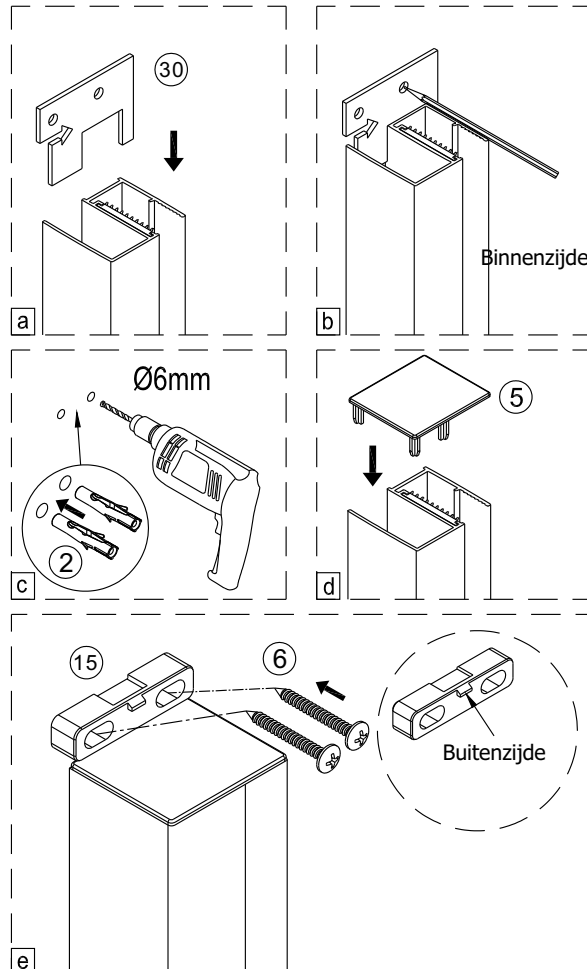

1563072, 1563373

45  x1	46  x1	47  x1	48  x1	52  x4 M4X6	53  x1
--------------	--------------	--------------	--------------	----------------------	--------------

# SET A

1

	A(mm)
1200	1175~1205
1400	1375~1405
1600	1575~1605

2

Binnenzijde water

Het glas is aan deze zijde voorzien van Easy Clean behandeling. Plaats deze zijde aan de binnenkant van de douche.

4

5