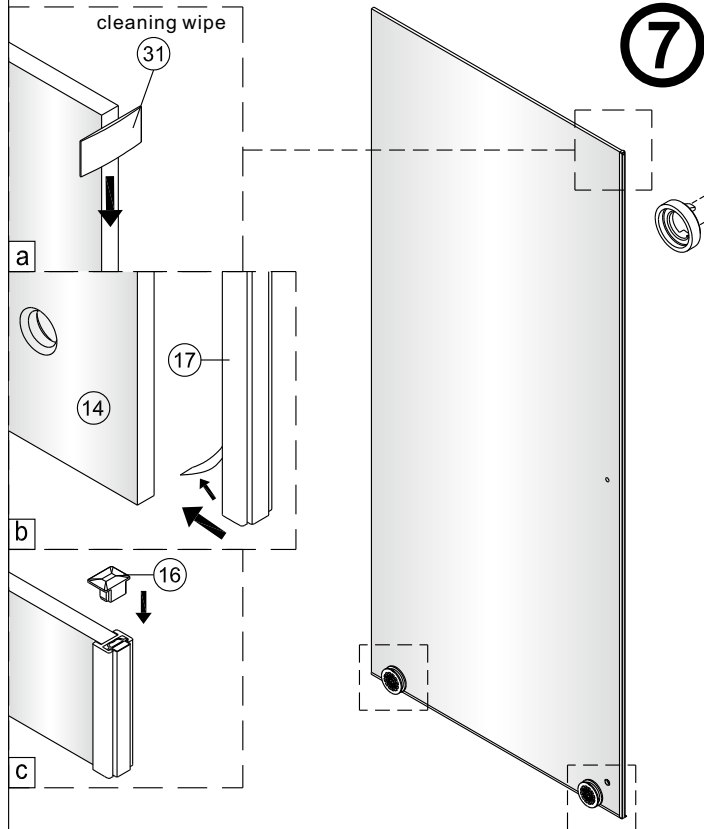

Reinig de onderzijde van de strip en de vloer met nr.31

Reinig de glazen rand met No. 31.  
 Verwijder de dubbelzijdige tape een klein  
 beetje en plak de strip tegelijkertijd op de glasrand.

Als er beweging zit op schuifpaneel kan het op deze manier bijgesteld worden.

# SET B

**3**

Het glas is aan deze zijde voorzien van Easy Clean behandeling. Plaats deze zijde aan de binnenkant van de douche.

**4**

Reinig de glazen rand met No. 31. Verwijder de dubbelzijdige tape een klein beetje en plak de strip tegelijkertijd op de glasrand.

Reinig de glazen rand met No. 31.  
 Verwijder de dubbelzijdige tape een klein  
 beetje en plak de strip tegelijkertijd op de glasrand.

Als er beweging zit op schuifpaneel kan het op deze manier bijgesteld worden.

# SET C

1

	A(mm)
1200	1175~1190
1400	1375~1390
1600	1575~1590

2

3

Het glas is aan deze zijde voorzien van Easy Clean behandeling. Plaats deze zijde aan de binnenkant van de douche.

4

Reinig de onderzijde van de strip en de vloer met nr.31