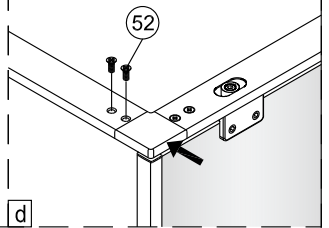

# SET B

**3**

Het glas is aan deze zijde voorzien van Easy Clean behandeling. Plaats deze zijde aan de binnenkant van de douche.

**4**

Reinig de glazen rand met No. 31. Verwijder de dubbelzijdige tape een klein beetje en plak de strip tegelijkertijd op de glasrand.

Reinig de glazen rand met No. 31.  
 Verwijder de dubbelzijdige tape een klein  
 beetje en plak de strip tegelijkertijd op de glasrand.

Als er beweging zit op schuifpaneel kan het op deze manier bijgesteld worden.