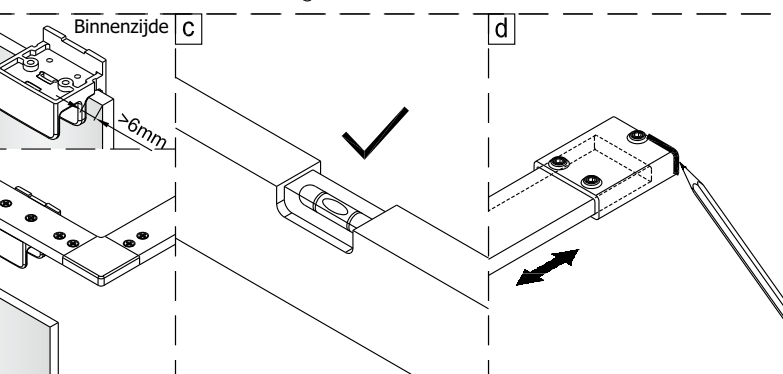

Reinig de glazen rand met No. 31.  
 Verwijder de dubbelzijdige tape een klein  
 beetje en plak de strip tegelijkertijd op de glasrand.

Als er beweging zit op schuifpaneel kan het op deze manier bijgesteld worden.

# SET C

1

	A(mm)
1200	1175~1190
1400	1375~1390
1600	1575~1590

2

3

Het glas is aan deze zijde voorzien van Easy Clean behandeling. Plaats deze zijde aan de binnenkant van de douche.

4

Reinig de onderzijde van de strip en de vloer met nr.31