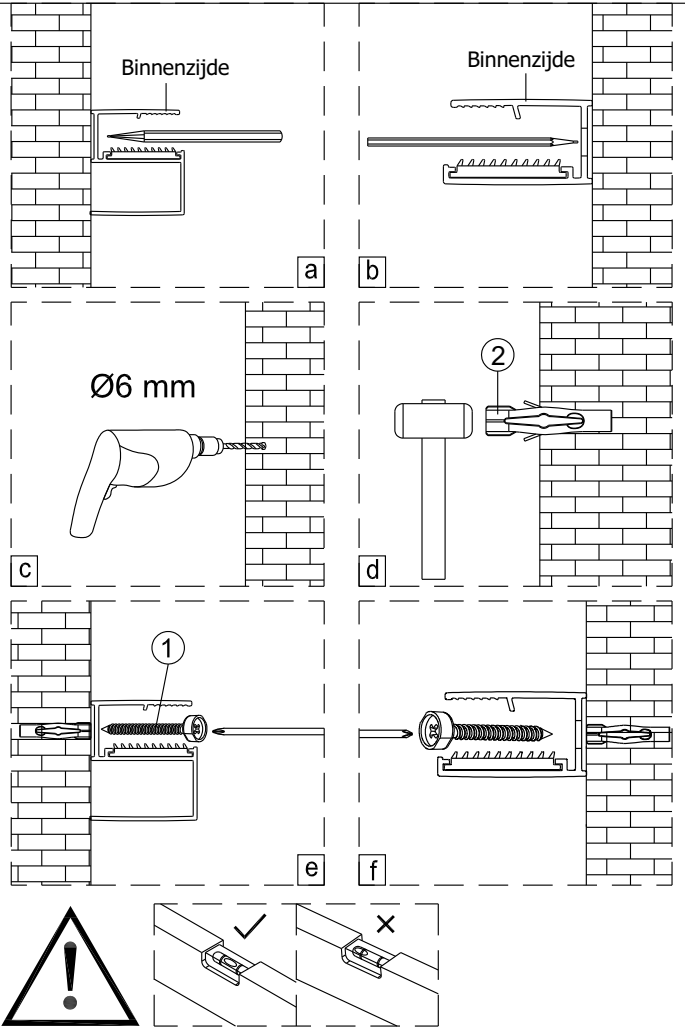

# SET A

1

	A(mm)
1200	1175~1205
1400	1375~1405
1600	1575~1605

2

Binnenzijde water

Het glas is aan deze zijde voorzien van Easy Clean behandeling. Plaats deze zijde aan de binnenkant van de douche.

4

5

Reinig de onderzijde van de strip en de vloer met nr.31

Reinig de glazen rand met No. 31.  
 Verwijder de dubbelzijdige tape een klein  
 beetje en plak de strip tegelijkertijd op de glasrand.

Als er beweging zit op schuifpaneel kan het op deze manier bijgesteld worden.

# SET B

**3**

Het glas is aan deze zijde voorzien van Easy Clean behandeling. Plaats deze zijde aan de binnenkant van de douche.

**4**

Reinig de glazen rand met No. 31. Verwijder de dubbelzijdige tape een klein beetje en plak de strip tegelijkertijd op de glasrand.