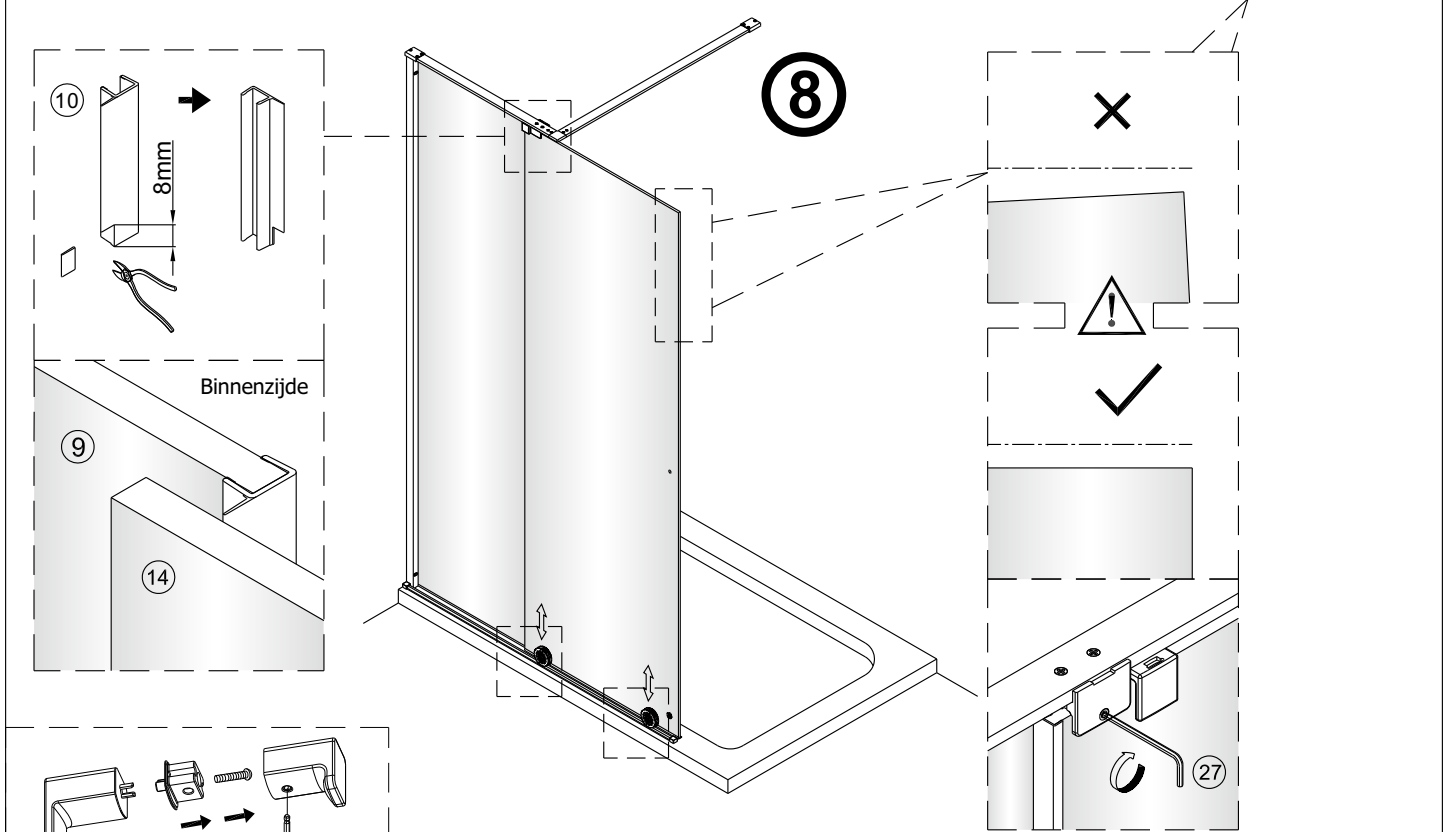

# SET C

1

	A(mm)
1200	1175~1190
1400	1375~1390
1600	1575~1590

2

3

Het glas is aan deze zijde voorzien van Easy Clean behandeling. Plaats deze zijde aan de binnenkant van de douche.

4

Reinig de onderzijde van de strip en de vloer met nr.31