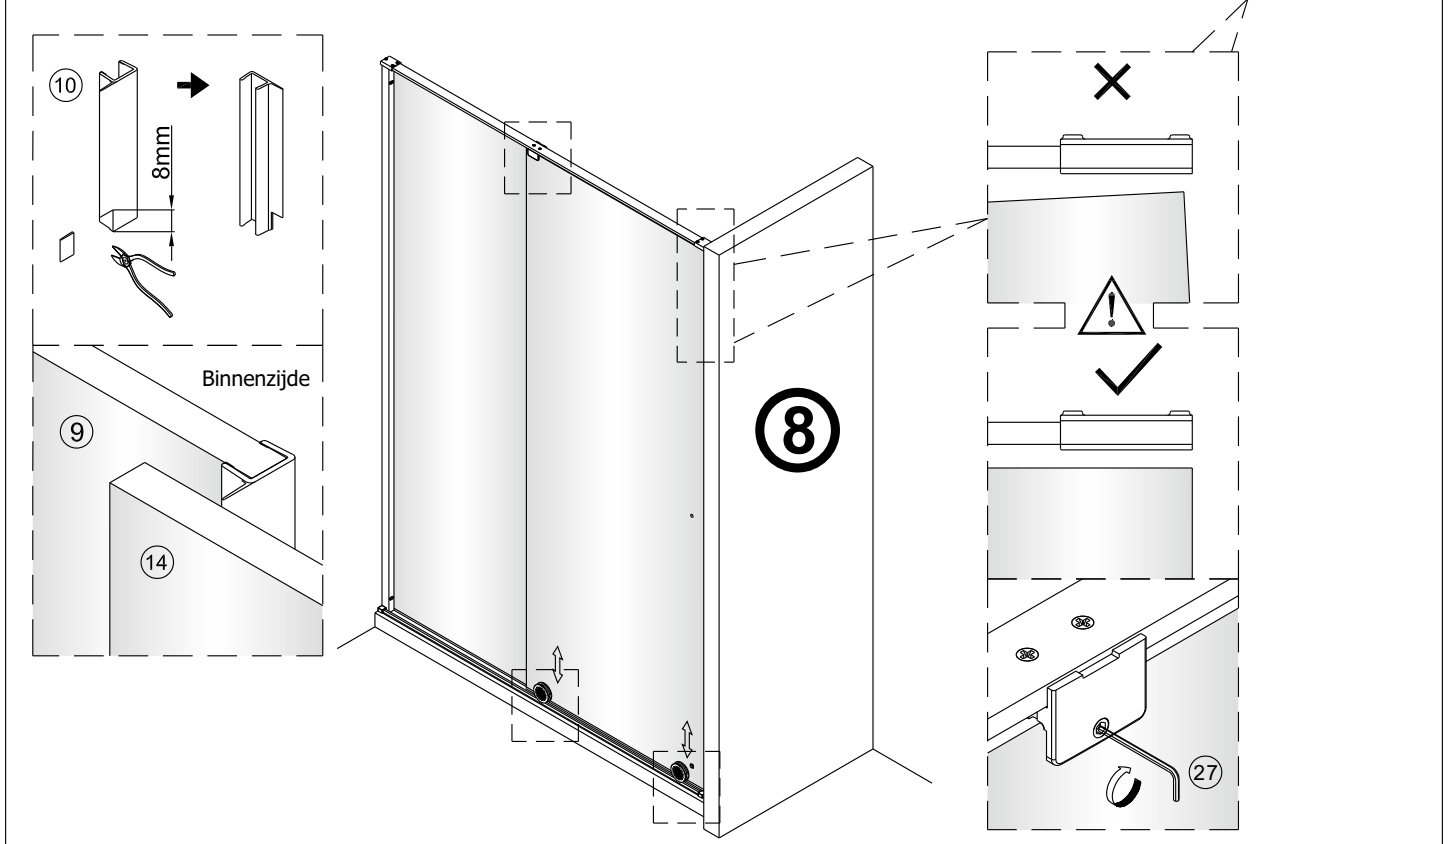

# SET A

1

	A(mm)
1200	1175~1205
1400	1375~1405
1600	1575~1605

2

Binnenzijde water

Het glas is aan deze zijde voorzien van Easy Clean behandeling. Plaats deze zijde aan de binnenkant van de douche.

4

5

Reinig de onderzijde van de strip en de vloer met nr.31

Reinig de glazen rand met No. 31.  
 Verwijder de dubbelzijdige tape een klein  
 beetje en plak de strip tegelijkertijd op de glasrand.

Als er beweging zit op schuifpaneel kan het op deze manier bijgesteld worden.

# SET B

**3**

Het glas is aan deze zijde voorzien van Easy Clean behandeling. Plaats deze zijde aan de binnenkant van de douche.

**4**

Reinig de glazen rand met No. 31. Verwijder de dubbelzijdige tape een klein beetje en plak de strip tegelijkertijd op de glasrand.