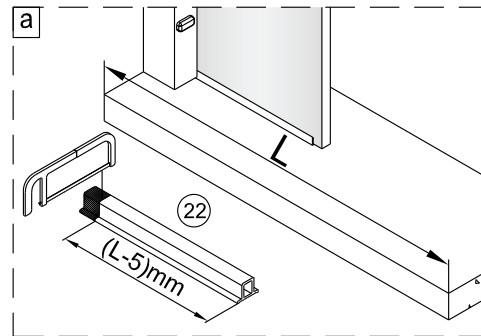

# SET A

1

	A(mm)
1200	1175~1205
1400	1375~1405
1600	1575~1605

2

Binnenzijde water

Het glas is aan deze zijde voorzien van Easy Clean behandeling. Plaats deze zijde aan de binnenkant van de douche.

4

5