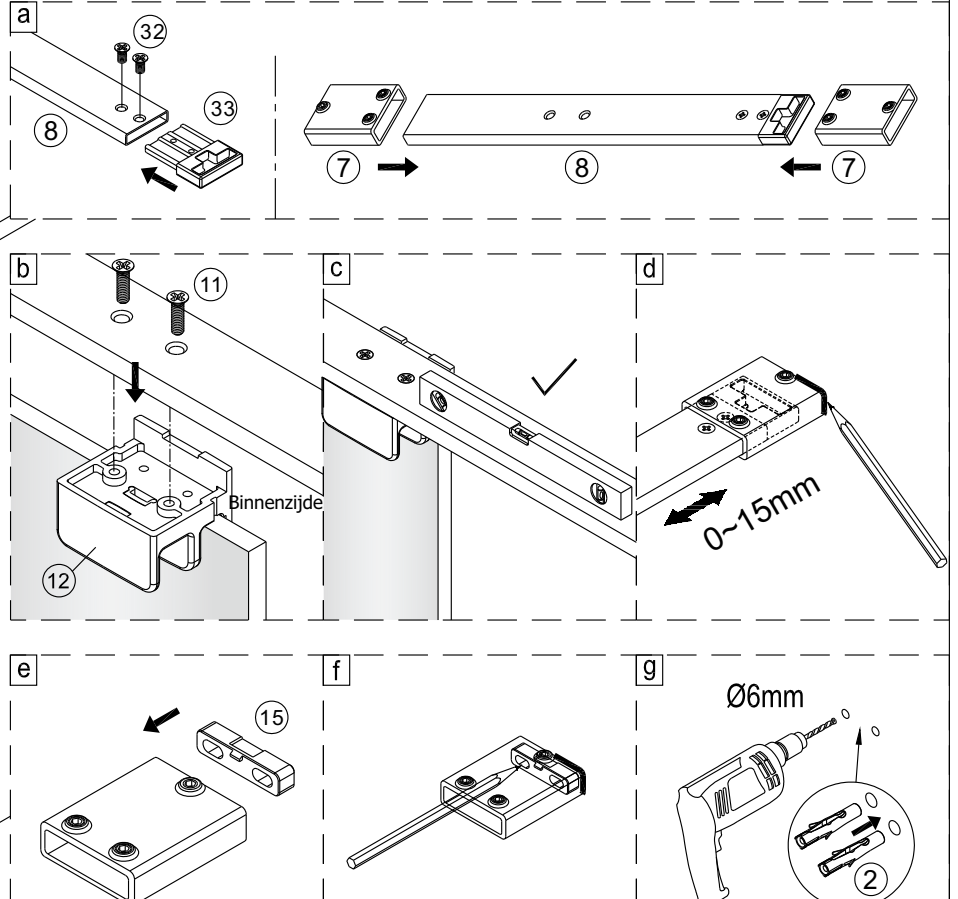

# SET A

1

	A(mm)
1200	1175~1205
1400	1375~1405
1600	1575~1605

2

Binnenzijde water

Het glas is aan deze zijde voorzien van Easy Clean behandeling. Plaats deze zijde aan de binnenkant van de douche.

4

5

Reinig de onderzijde van de strip en de vloer met nr.31

Reinig de glazen rand met No. 31.  
 Verwijder de dubbelzijdige tape een klein  
 beetje en plak de strip tegelijkertijd op de glasrand.

Als er beweging zit op schuifpaneel kan het op deze manier bijgesteld worden.

# SET B

**3**

Het glas is aan deze zijde voorzien van Easy Clean behandeling. Plaats deze zijde aan de binnenkant van de douche.

**4**

Reinig de glazen rand met No. 31. Verwijder de dubbelzijdige tape een klein beetje en plak de strip tegelijkertijd op de glasrand.