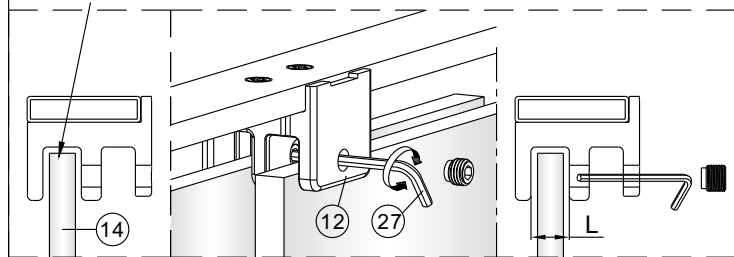

# SET A

1

	A(mm)
1200	1175~1205
1400	1375~1405
1600	1575~1605

2

Binnenzijde water

Het glas is aan deze zijde voorzien van Easy Clean behandeling. Plaats deze zijde aan de binnenkant van de douche.

4

5

Reinig de onderzijde van de strip en de vloer met nr.31

Reinig de glazen rand met No. 31.  
 Verwijder de dubbelzijdige tape een klein  
 beetje en plak de strip tegelijkertijd op de glasrand.

Als er beweging zit op schuifpaneel kan het op deze manier bijgesteld worden.

# SET B

**3**

Het glas is aan deze zijde voorzien van Easy Clean behandeling. Plaats deze zijde aan de binnenkant van de douche.

**4**

Reinig de glazen rand met No. 31. Verwijder de dubbelzijdige tape een klein beetje en plak de strip tegelijkertijd op de glasrand.