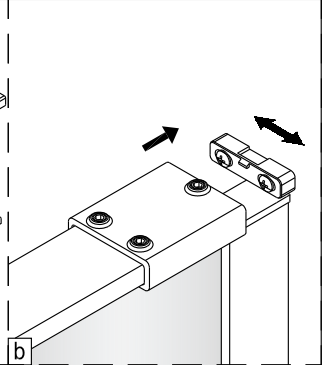

Reinig de onderzijde van de strip en de vloer met nr.31

Reinig de glazen rand met No. 31.  
 Verwijder de dubbelzijdige tape een klein  
 beetje en plak de strip tegelijkertijd op de glasrand.

Als er beweging zit op schuifpaneel kan het op deze manier bijgesteld worden.

# SET B

**3**

Het glas is aan deze zijde voorzien van Easy Clean behandeling. Plaats deze zijde aan de binnenkant van de douche.

**4**

Reinig de glazen rand met No. 31. Verwijder de dubbelzijdige tape een klein beetje en plak de strip tegelijkertijd op de glasrand.

Reinig de glazen rand met No. 31.  
 Verwijder de dubbelzijdige tape een klein  
 beetje en plak de strip tegelijkertijd op de glasrand.

Als er beweging zit op schuifpaneel kan het op deze manier bijgesteld worden.