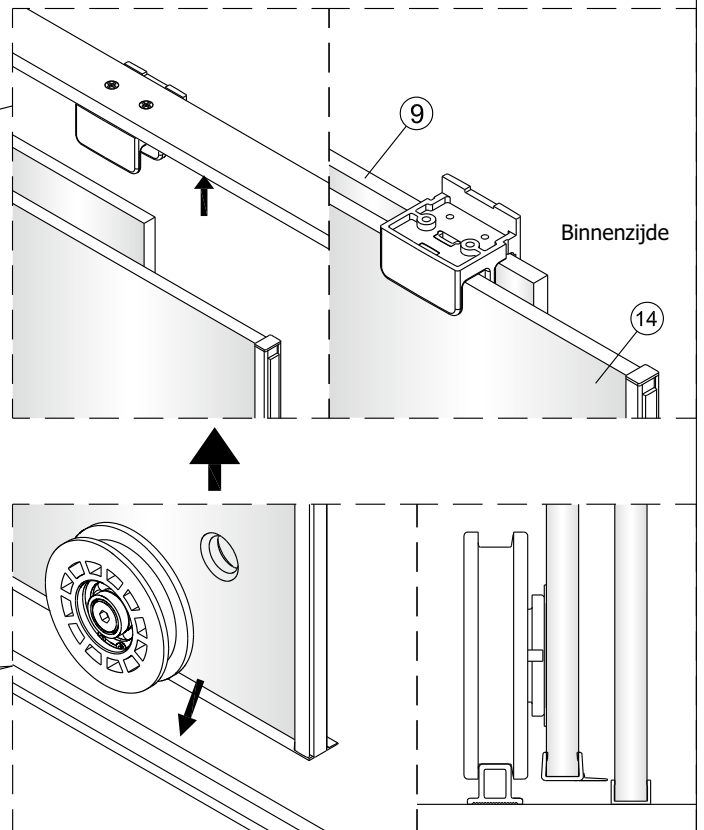

Reinig de onderzijde van de strip en de vloer met nr.31

Reinig de glazen rand met No. 31.  
 Verwijder de dubbelzijdige tape een klein  
 beetje en plak de strip tegelijkertijd op de glasrand.

Als er beweging zit op schuifpaneel kan het op deze manier bijgesteld worden.

# SET B

**3**

Het glas is aan deze zijde voorzien van Easy Clean behandeling. Plaats deze zijde aan de binnenkant van de douche.

**4**

Reinig de glazen rand met No. 31. Verwijder de dubbelzijdige tape een klein beetje en plak de strip tegelijkertijd op de glasrand.

Reinig de glazen rand met No. 31.  
 Verwijder de dubbelzijdige tape een klein  
 beetje en plak de strip tegelijkertijd op de glasrand.

Als er beweging zit op schuifpaneel kan het op deze manier bijgesteld worden.

# SET C

1

	A(mm)
1200	1175~1190
1400	1375~1390
1600	1575~1590

2

3

Het glas is aan deze zijde voorzien van Easy Clean behandeling. Plaats deze zijde aan de binnenkant van de douche.

4

Reinig de onderzijde van de strip en de vloer met nr.31