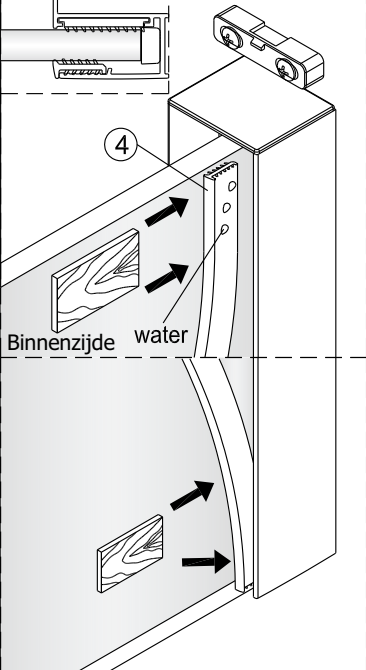

# SET B

**3**

Het glas is aan deze zijde voorzien van Easy Clean behandeling. Plaats deze zijde aan de binnenkant van de douche.

**4**

Reinig de glazen rand met No. 31. Verwijder de dubbelzijdige tape een klein beetje en plak de strip tegelijkertijd op de glasrand.

Reinig de glazen rand met No. 31.  
 Verwijder de dubbelzijdige tape een klein  
 beetje en plak de strip tegelijkertijd op de glasrand.

Als er beweging zit op schuifpaneel kan het op deze manier bijgesteld worden.

# SET C

1

	A(mm)
1200	1175~1190
1400	1375~1390
1600	1575~1590

2

3

Het glas is aan deze zijde voorzien van Easy Clean behandeling. Plaats deze zijde aan de binnenkant van de douche.

4

Reinig de onderzijde van de strip en de vloer met nr.31