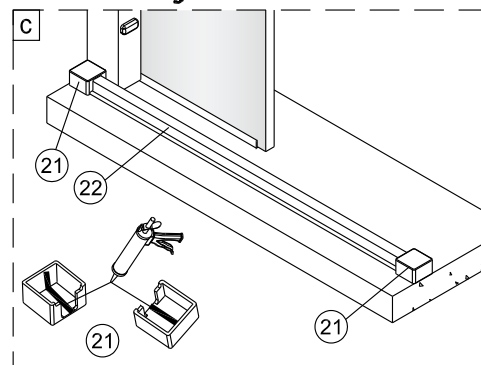

# SET A

1

	A(mm)
1200	1175~1205
1400	1375~1405
1600	1575~1605

2

Binnenzijde water

Het glas is aan deze zijde voorzien van Easy Clean behandeling. Plaats deze zijde aan de binnenkant van de douche.

4

5

Reinig de onderzijde van de strip en de vloer met nr.31

Reinig de glazen rand met No. 31.  
 Verwijder de dubbelzijdige tape een klein  
 beetje en plak de strip tegelijkertijd op de glasrand.

Als er beweging zit op schuifpaneel kan het op deze manier bijgesteld worden.