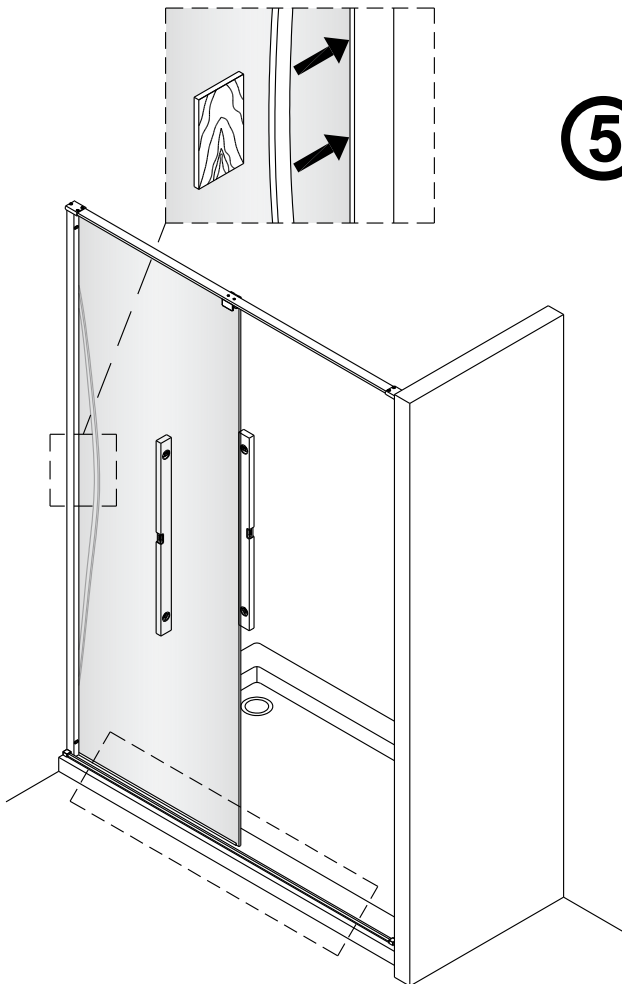

# SET A

1

	A(mm)
1200	1175~1205
1400	1375~1405
1600	1575~1605

2

Binnenzijde water

Het glas is aan deze zijde voorzien van Easy Clean behandeling. Plaats deze zijde aan de binnenkant van de douche.

4

5

# SET B

**3**

Het glas is aan deze zijde voorzien van Easy Clean behandeling. Plaats deze zijde aan de binnenkant van de douche.

**4**

Reinig de glazen rand met No. 31. Verwijder de dubbelzijdige tape een klein beetje en plak de strip tegelijkertijd op de glasrand.