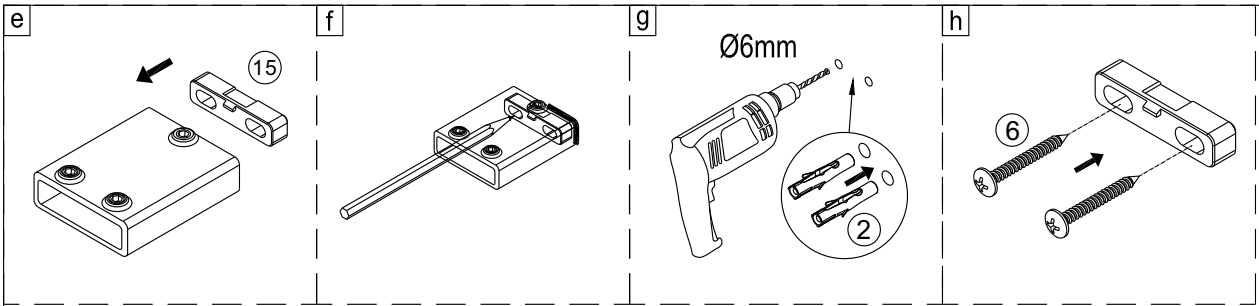

# SET C

1

	A(mm)
1200	1175~1190
1400	1375~1390
1600	1575~1590

2

3

Het glas is aan deze zijde voorzien van Easy Clean behandeling. Plaats deze zijde aan de binnenkant van de douche.

4

Reinig de onderzijde van de strip en de vloer met nr.31