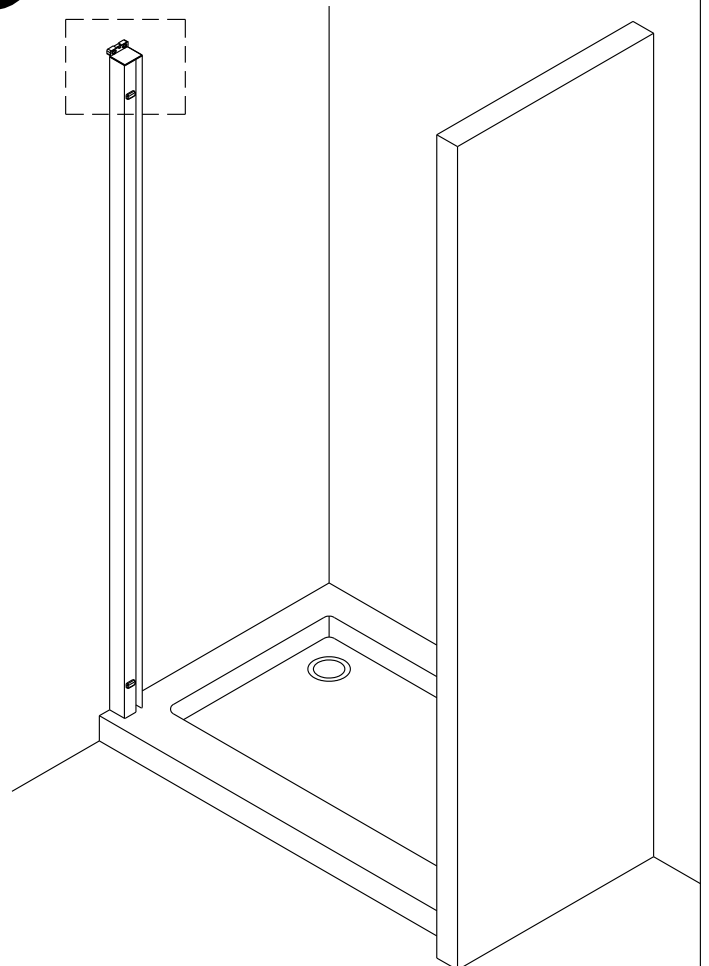

# SET A

1

	A(mm)
1200	1175~1205
1400	1375~1405
1600	1575~1605

2

Binnenzijde water

Het glas is aan deze zijde voorzien van Easy Clean behandeling. Plaats deze zijde aan de binnenkant van de douche.

4

5