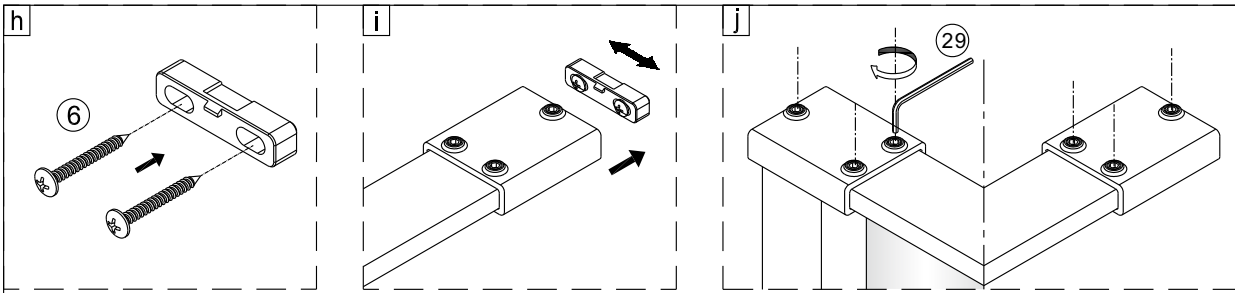

# SET A

1

	A(mm)
1200	1175~1205
1400	1375~1405
1600	1575~1605

2

Binnenzijde water

Het glas is aan deze zijde voorzien van Easy Clean behandeling. Plaats deze zijde aan de binnenkant van de douche.

4

5