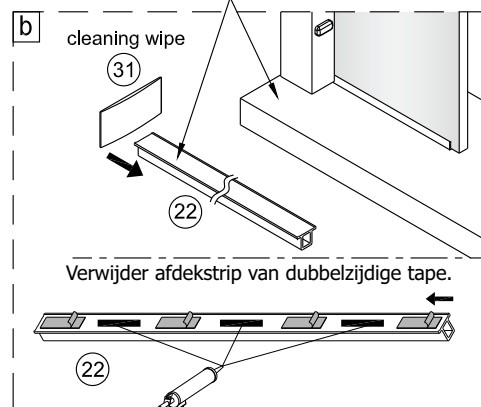

# SET A

1

	A(mm)
1200	1175~1205
1400	1375~1405
1600	1575~1605

2

Binnenzijde water

Het glas is aan deze zijde voorzien van Easy Clean behandeling. Plaats deze zijde aan de binnenkant van de douche.

4

5

Reinig de onderzijde van de strip en de vloer met nr.31

Reinig de glazen rand met No. 31.  
 Verwijder de dubbelzijdige tape een klein  
 beetje en plak de strip tegelijkertijd op de glasrand.

Als er beweging zit op schuifpaneel kan het op deze manier bijgesteld worden.

# SET B

**3**

Het glas is aan deze zijde voorzien van Easy Clean behandeling. Plaats deze zijde aan de binnenkant van de douche.

**4**

Reinig de glazen rand met No. 31. Verwijder de dubbelzijdige tape een klein beetje en plak de strip tegelijkertijd op de glasrand.