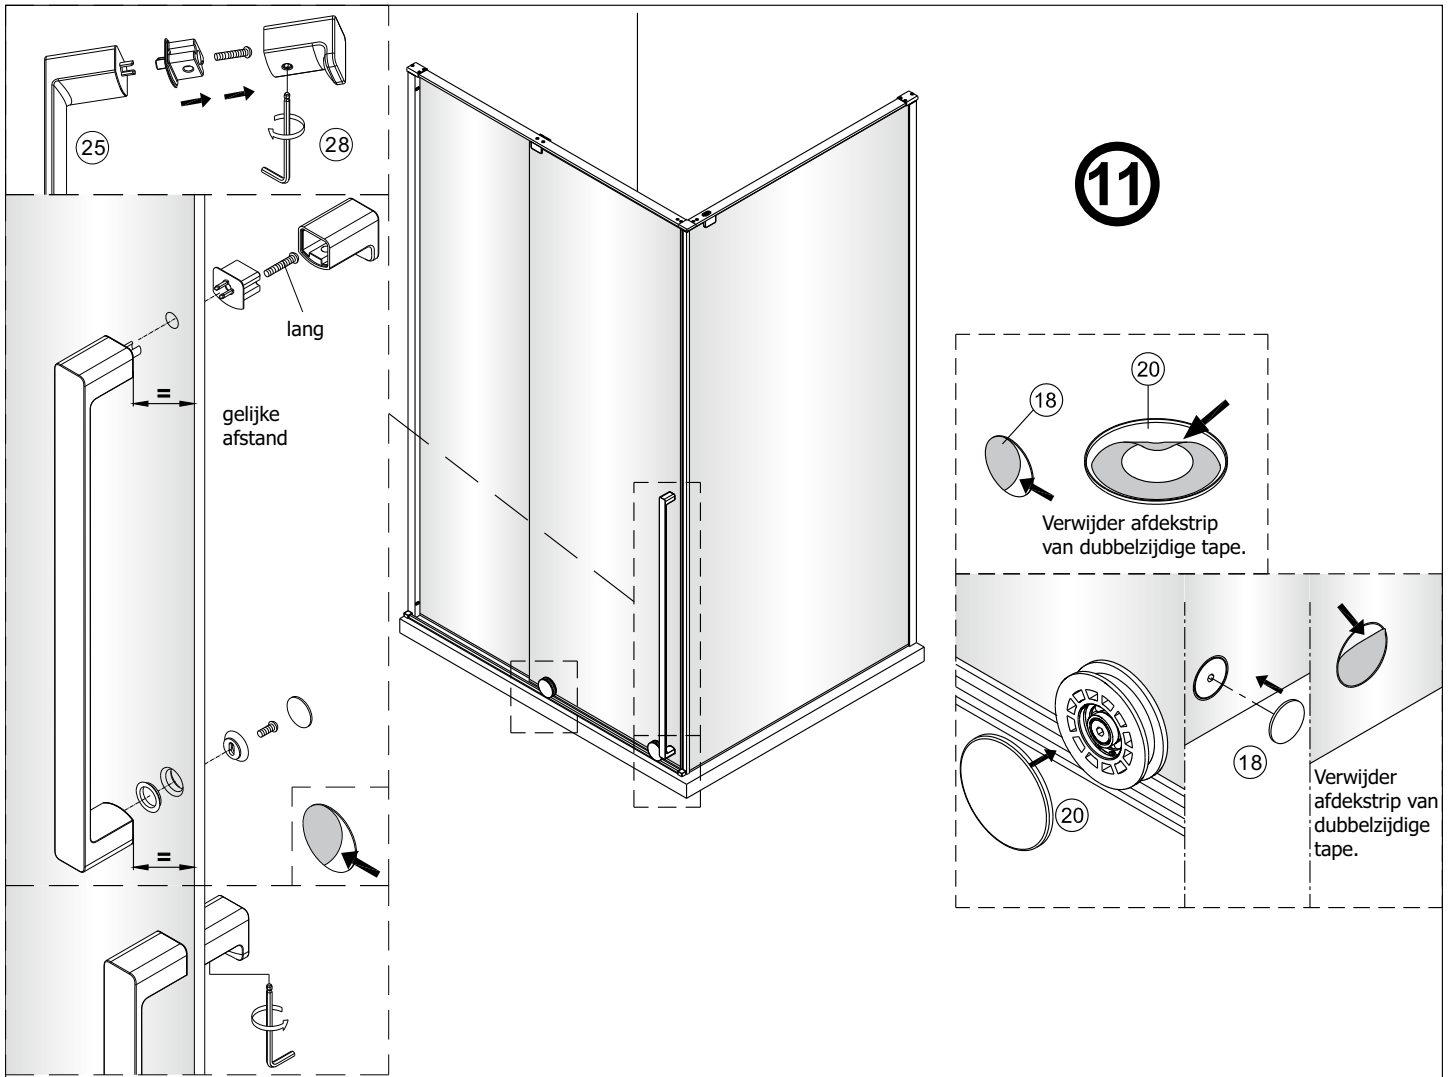

# SET A

1

	A(mm)
1200	1175~1205
1400	1375~1405
1600	1575~1605

2

Binnenzijde water

Het glas is aan deze zijde voorzien van Easy Clean behandeling. Plaats deze zijde aan de binnenkant van de douche.

4

5

# SET B

**3**

Het glas is aan deze zijde voorzien van Easy Clean behandeling. Plaats deze zijde aan de binnenkant van de douche.

**4**

Reinig de glazen rand met No. 31. Verwijder de dubbelzijdige tape een klein beetje en plak de strip tegelijkertijd op de glasrand.

Reinig de glazen rand met No. 31.  
 Verwijder de dubbelzijdige tape een klein  
 beetje en plak de strip tegelijkertijd op de glasrand.

Als er beweging zit op schuifpaneel kan het op deze manier bijgesteld worden.

# SET C

1

	A(mm)
1200	1175~1190
1400	1375~1390
1600	1575~1590

2

3

Het glas is aan deze zijde voorzien van Easy Clean behandeling. Plaats deze zijde aan de binnenkant van de douche.

4

Reinig de onderzijde van de strip en de vloer met nr.31