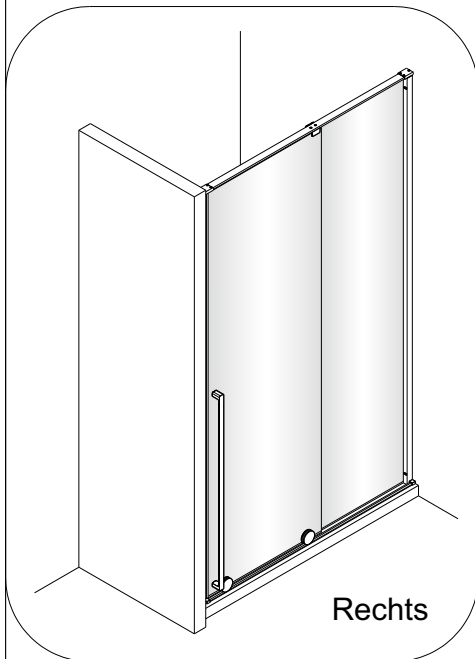

# Montagehandleiding Free Grab

a(sliding door): 1563278,1563334,1563389,1563121,  
1563268,1563280,1563398,1563041,  
1563367,1563317,1563374,1563236

b(niche profile): 1563665,1563296

c(angle profile): 1563378,1563048

d(side panel): 1563330,1563443,1563402,1563260

e(support bar): 1563072,1563373

Set A (P4-9)  
a+b

Set B (P10-15)  
a+c+d

Set C (P16-21)  
a+e

**LET OP! Gehard veiligheidsglas. Voorzichtig hanteren!**  
**Zet de glaswand niet op een van de punten,**  
**want daardoor kan hij breken.**