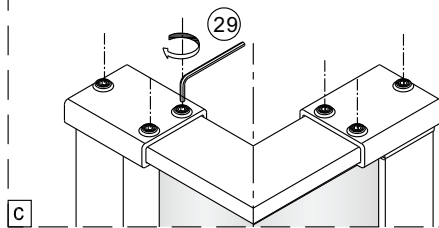

# SET B

**3**

Het glas is aan deze zijde voorzien van Easy Clean behandeling. Plaats deze zijde aan de binnenkant van de douche.

**4**

Reinig de glazen rand met No. 31. Verwijder de dubbelzijdige tape een klein beetje en plak de strip tegelijkertijd op de glasrand.

Reinig de glazen rand met No. 31.  
 Verwijder de dubbelzijdige tape een klein  
 beetje en plak de strip tegelijkertijd op de glasrand.

Als er beweging zit op schuifpaneel kan het op deze manier bijgesteld worden.