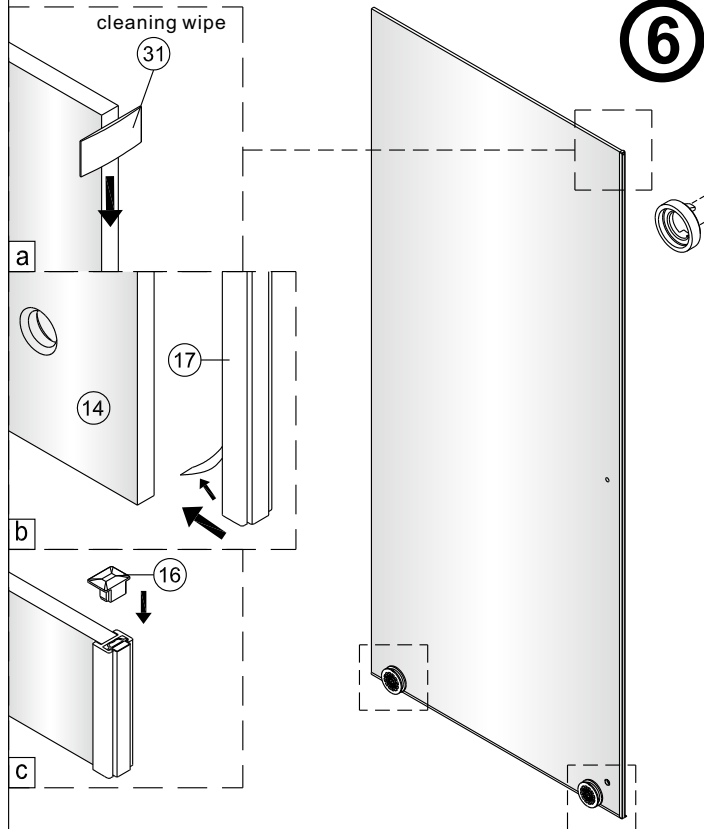

# SET A

1

	A(mm)
1200	1175~1205
1400	1375~1405
1600	1575~1605

2

Binnenzijde water

Het glas is aan deze zijde voorzien van Easy Clean behandeling. Plaats deze zijde aan de binnenkant van de douche.

4

5

Reinig de onderzijde van de strip en de vloer met nr.31

Reinig de glazen rand met No. 31.  
 Verwijder de dubbelzijdige tape een klein  
 beetje en plak de strip tegelijkertijd op de glasrand.

Als er beweging zit op schuifpaneel kan het op deze manier bijgesteld worden.

# SET B

**3**

Het glas is aan deze zijde voorzien van Easy Clean behandeling. Plaats deze zijde aan de binnenkant van de douche.

**4**

Reinig de glazen rand met No. 31. Verwijder de dubbelzijdige tape een klein beetje en plak de strip tegelijkertijd op de glasrand.