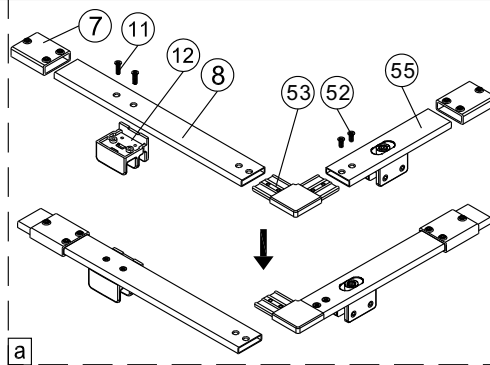

Reinig de onderzijde van de strip en de vloer met nr.31

Reinig de glazen rand met No. 31.  
 Verwijder de dubbelzijdige tape een klein  
 beetje en plak de strip tegelijkertijd op de glasrand.

Als er beweging zit op schuifpaneel kan het op deze manier bijgesteld worden.

# SET B

**3**

Het glas is aan deze zijde voorzien van Easy Clean behandeling. Plaats deze zijde aan de binnenkant van de douche.

**4**

Reinig de glazen rand met No. 31. Verwijder de dubbelzijdige tape een klein beetje en plak de strip tegelijkertijd op de glasrand.

Reinig de glazen rand met No. 31.  
 Verwijder de dubbelzijdige tape een klein  
 beetje en plak de strip tegelijkertijd op de glasrand.

Als er beweging zit op schuifpaneel kan het op deze manier bijgesteld worden.

# SET C

1

	A(mm)
1200	1175~1190
1400	1375~1390
1600	1575~1590

2

3

Het glas is aan deze zijde voorzien van Easy Clean behandeling. Plaats deze zijde aan de binnenkant van de douche.

4

Reinig de onderzijde van de strip en de vloer met nr.31