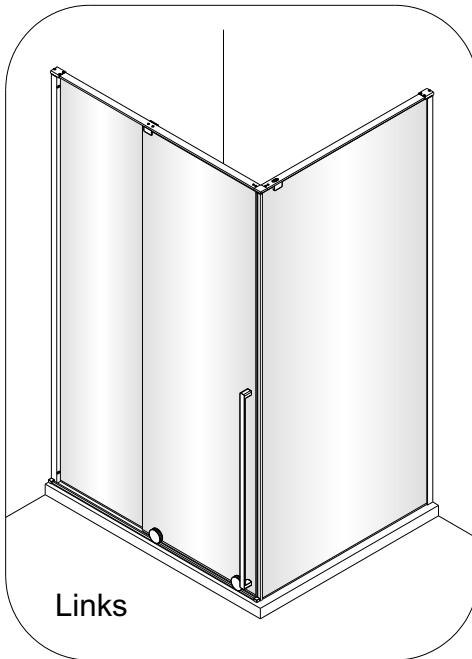

# Montagehandleiding Free Grab

a(sliding door): 1563278,1563334,1563389,1563121,  
1563268,1563280,1563398,1563041,  
1563367,1563317,1563374,1563236

b(niche profile): 1563665,1563296

c(angle profile): 1563378,1563048

d(side panel): 1563330,1563443,1563402,1563260

e(support bar): 1563072,1563373

Set A (P4-9)  
a+b

Set B (P10-15)  
a+c+d

Set C (P16-21)  
a+e

**LET OP! Gehard veiligheidsglas. Voorzichtig hanteren!**  
**Zet de glaswand niet op een van de punten,**  
**want daardoor kan hij breken.**