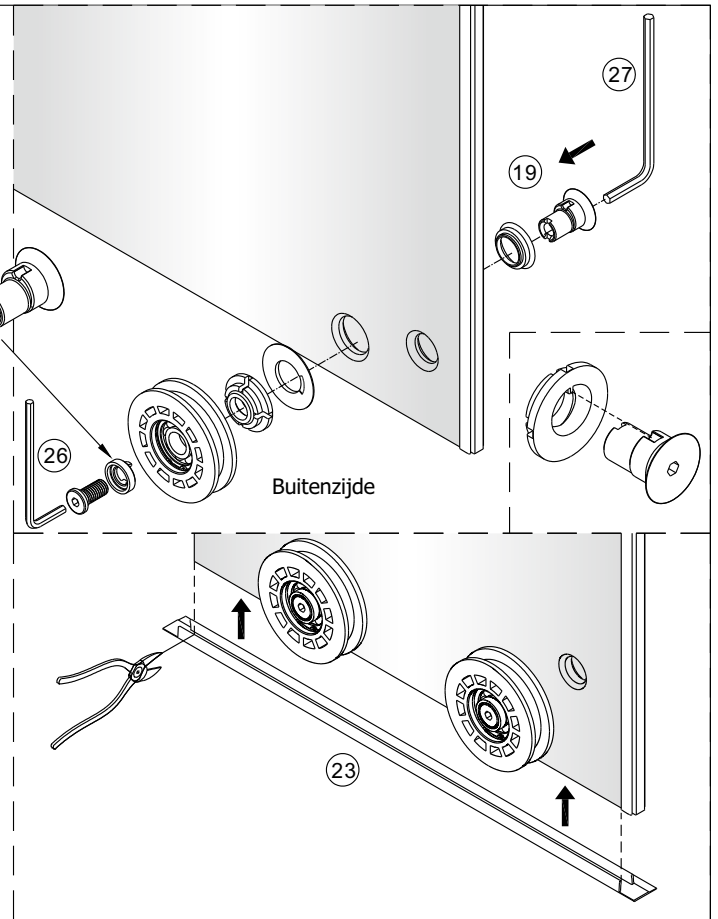

Reinig de onderzijde van de strip en de vloer met nr.31

Reinig de glazen rand met No. 31.  
 Verwijder de dubbelzijdige tape een klein  
 beetje en plak de strip tegelijkertijd op de glasrand.

Als er beweging zit op schuifpaneel kan het op deze manier bijgesteld worden.

# SET B

**3**

Het glas is aan deze zijde voorzien van Easy Clean behandeling. Plaats deze zijde aan de binnenkant van de douche.

**4**

Reinig de glazen rand met No. 31. Verwijder de dubbelzijdige tape een klein beetje en plak de strip tegelijkertijd op de glasrand.

Reinig de glazen rand met No. 31.  
 Verwijder de dubbelzijdige tape een klein  
 beetje en plak de strip tegelijkertijd op de glasrand.

Als er beweging zit op schuifpaneel kan het op deze manier bijgesteld worden.

# SET C

1

	A(mm)
1200	1175~1190
1400	1375~1390
1600	1575~1590

2

3

Het glas is aan deze zijde voorzien van Easy Clean behandeling. Plaats deze zijde aan de binnenkant van de douche.

4

Reinig de onderzijde van de strip en de vloer met nr.31