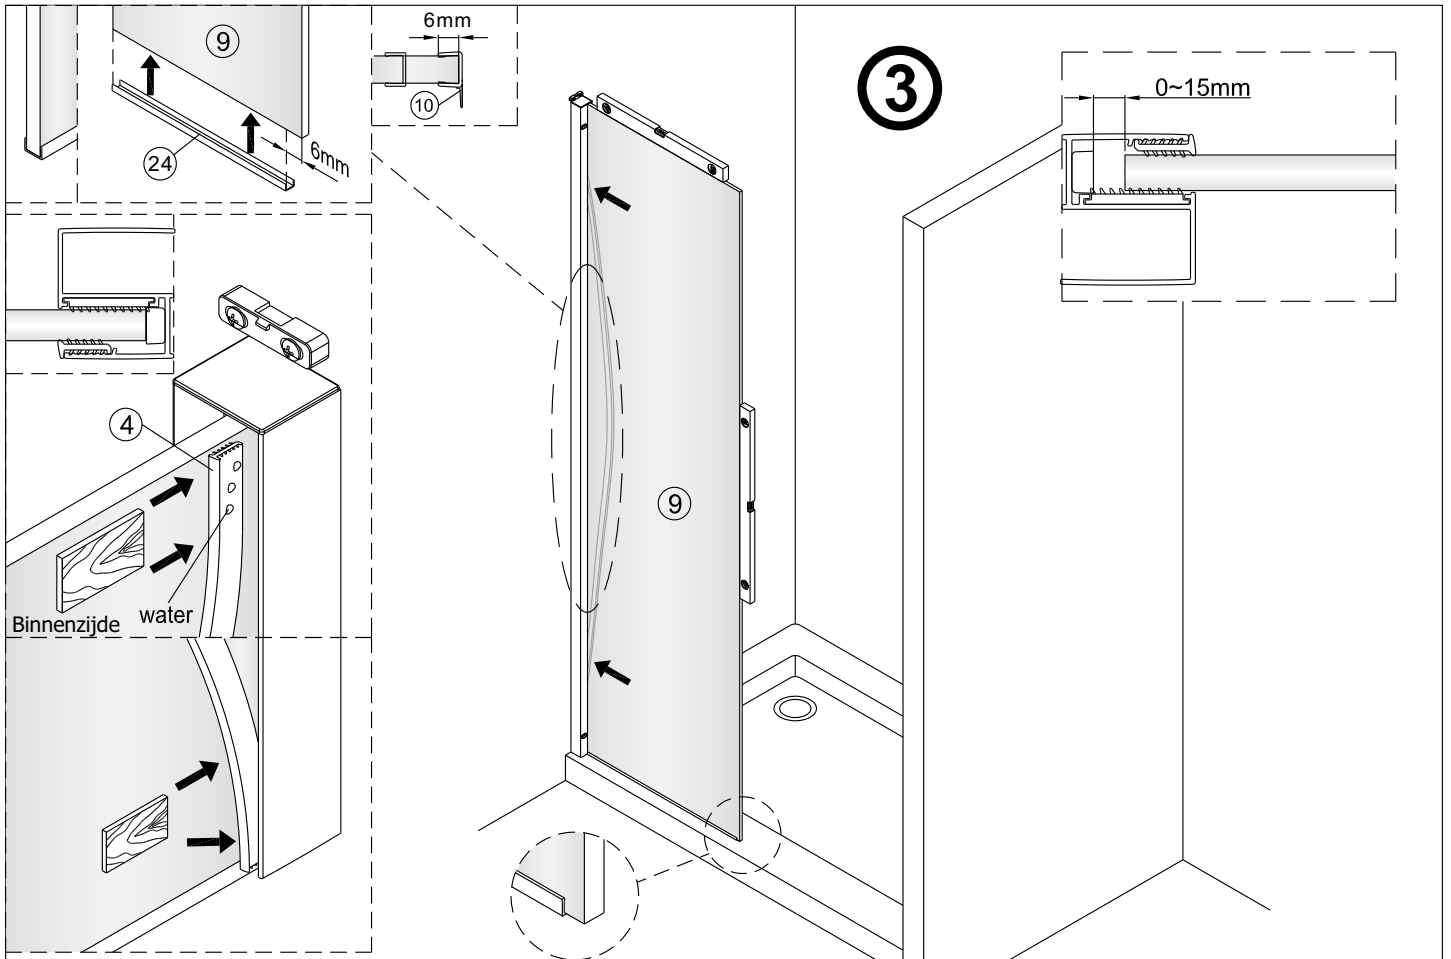

# SET A

1

	A(mm)
1200	1175~1205
1400	1375~1405
1600	1575~1605

2

Binnenzijde water

Het glas is aan deze zijde voorzien van Easy Clean behandeling. Plaats deze zijde aan de binnenkant van de douche.

4

5

Reinig de onderzijde van de strip en de vloer met nr.31

Reinig de glazen rand met No. 31.  
 Verwijder de dubbelzijdige tape een klein  
 beetje en plak de strip tegelijkertijd op de glasrand.

Als er beweging zit op schuifpaneel kan het op deze manier bijgesteld worden.

# SET B

**3**

Het glas is aan deze zijde voorzien van Easy Clean behandeling. Plaats deze zijde aan de binnenkant van de douche.

**4**

Reinig de glazen rand met No. 31. Verwijder de dubbelzijdige tape een klein beetje en plak de strip tegelijkertijd op de glasrand.