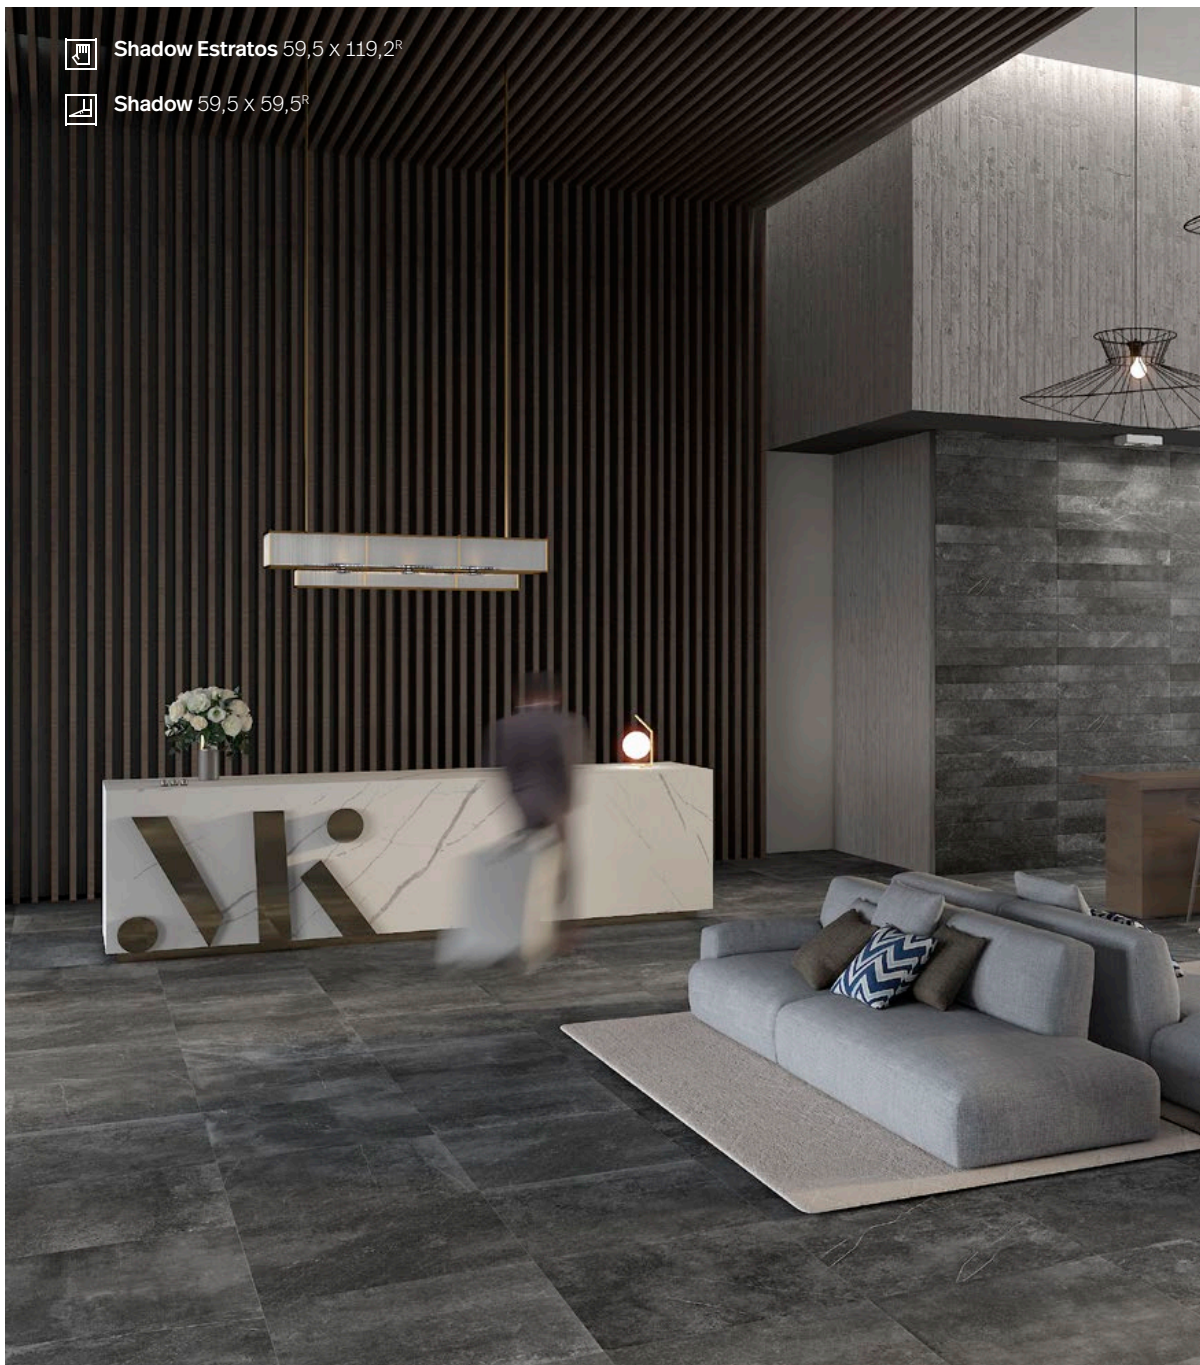

Shadow Estratos 59,5 x 119,2^R

Shadow 59,5 x 59,5^R