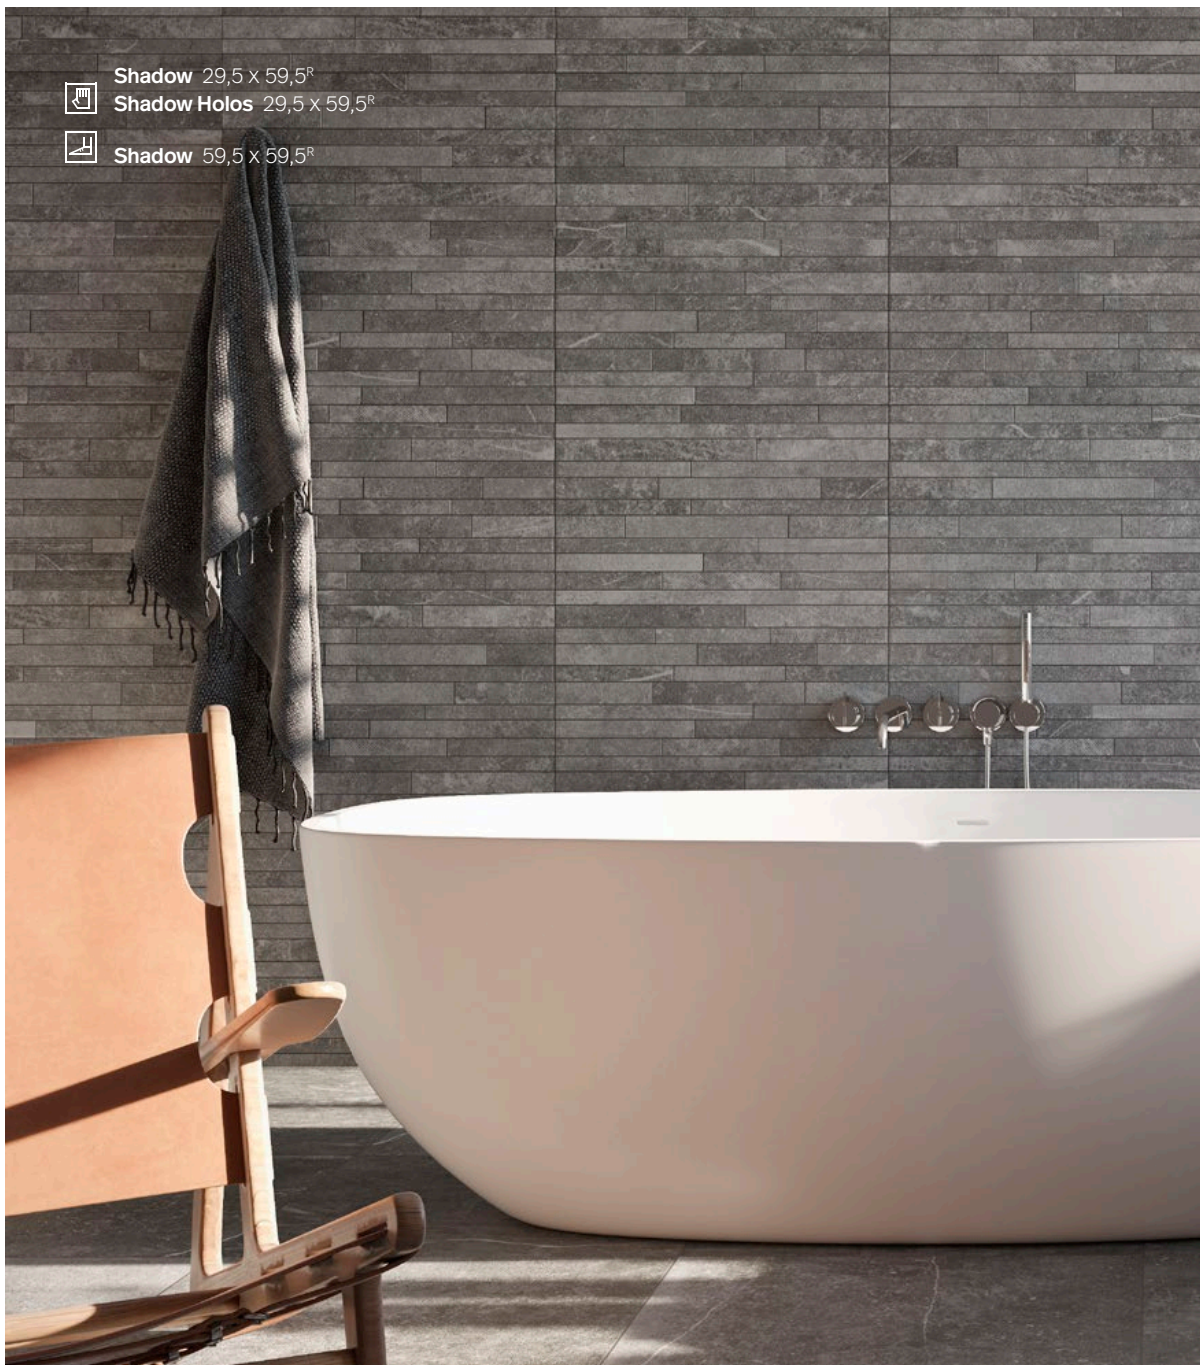

Shadow 29,5 x 59,5^R

Shadow Holo 29,5 x 59,5^R

Shadow 59,5 x 59,5^R