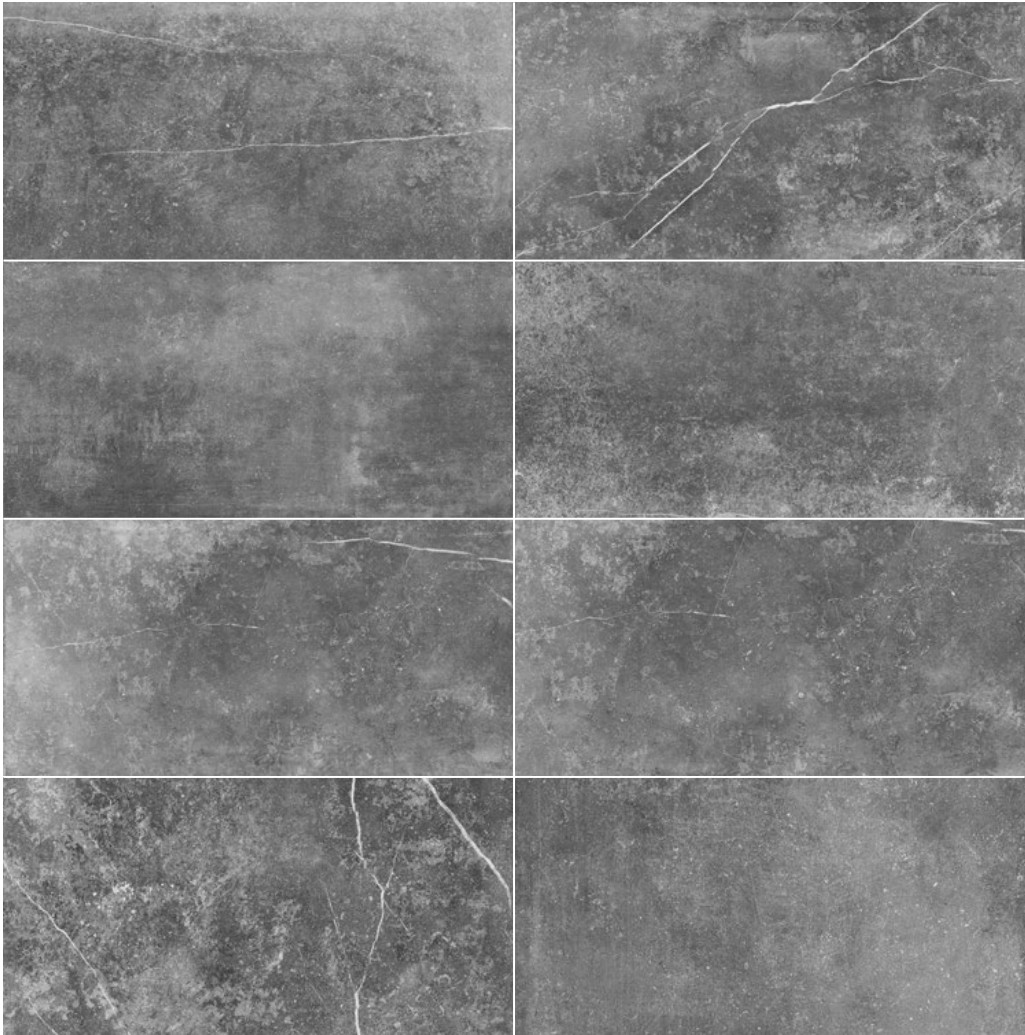

Variación gráfica y cromática
Graphic & chromatic variation

Grey