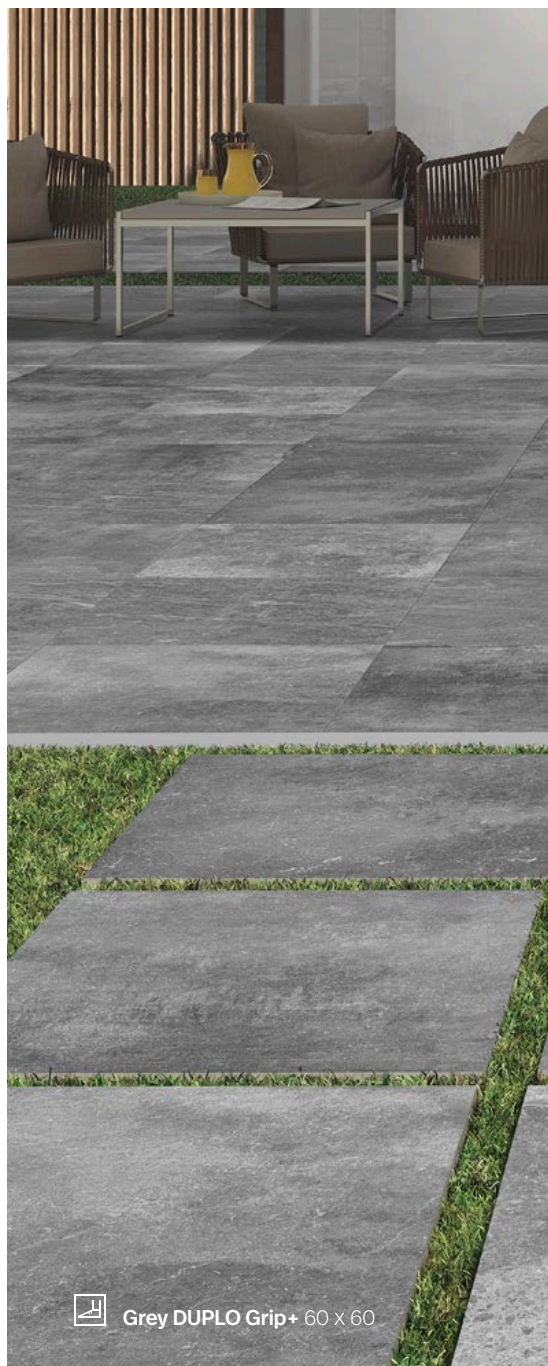

EN Kainos' paving offer includes a Duplo (double thickness) version, which is suitable for use outdoors. Its Grip+ finish, with a special smooth touch and non-slip quality, make Kainos not only an attractive collection, but also a collection which is technically ideal for use outdoors.

FR Kainos propose parmi ses revêtements une version Duplo (double épaisseur), qui répond aux besoins pour l'extérieur. Sa finition Grip +, antidérapante et d'une douceur exceptionnelle, fait de Kainos une collection non seulement attrayante, mais également techniquement idéale pour l'extérieur.

DE Im Produktangebot zu Fußbodenbelägen von Kainos findet sich unter anderem auch eine Version mit doppelter Dicke (Duplo), die die Anforderungen für den Außenbereich erfüllt. Das Finish Grip+ mit seinem speziellen Soft Touch und seiner rutschfesten Qualität macht Kainos zu einer Kollektion, die nicht nur attraktiv, sondern auch technisch ideal für den Außenbereich ist.

RS В коллекции Kainos также представлена плитка для пологового покрытия в формате Duplo (двойной толщины), отвечая, таким образом, на потребности дизайна экстерьеров. Благодаря текстуре Grip+, приятной на ощупь и обладающей противоскользящими свойствами, коллекция Kainos не только отличается эстетической привлекательностью, но и технически идеально подходит для использования в экстерьерах.

Grey DUPLO Grip+ 60 x 60