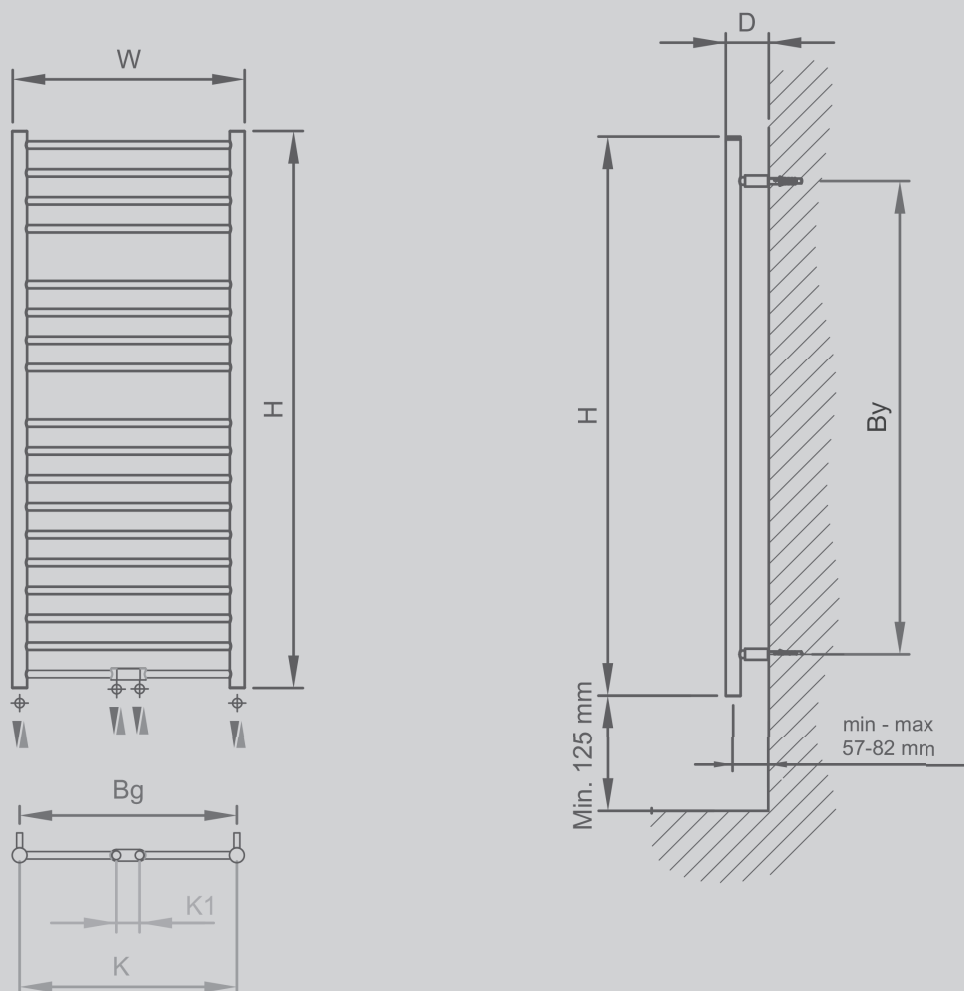

# Technische gegevens

<b>Warmteafgifte</b>	Volgens de Europese Norm EN442
<b>Materiaal</b>	Roestvast staal (RVS) 304
<b>Maximale werkdruk</b>	6 bar
<b>Kleuren</b>	Hoogglans gepolijst RVS en geborsteld mat RVS
<b>Aansluitingen</b>	4x 1/2" aansluitingen 2x 1/2" midden onderaansluitingen h.o.h. 50mm
<b>Hoogtes</b>	1200 en 1600mm
<b>Lengtes</b>	500 en 600mm
<b>Hart-Op-Hart maat</b>	Lengte +/- 32mm
<b>Garantie</b>	15 jaar op fabricagefouten, indien de radiator onder normale omstandigheden in een verwarmingssysteem met warm water wordt toegepast.
<b>Levering inclusief</b>	<ul style="list-style-type: none"> <li>• Ophangbeugels</li> <li>• Houtdraadbouten en pluggen</li> <li>• Blind- en ontluuchtingsstop</li> </ul>

## Warmteafgifte

75 55

Afgifte volgens EN442 75/65/20° C

Hoogte	Breedte	Bestelnr (mat)	Bestelnr (hoogglans)	Watt
1200	500	9790015	9790016	266
	600	9790017	9790018	304
1600	500	9790019	9790020	345
	600	9790021	9790022	393

Afgifte volgens EN442 55/45/20° C

Bestelnr (mat)	Bestelnr (hoogglans)	Watt
9790015	9790016	136
9790017	9790018	155
9790019	9790020	176
9790021	9790022	200

W	H	D	K	K1	BG	By
500	1200	73-98	468	50	468	1020
600	1200	73-98	568	50	568	1020
500	1600	73-98	468	50	468	1420
600	1600	73-98	568	50	568	1420