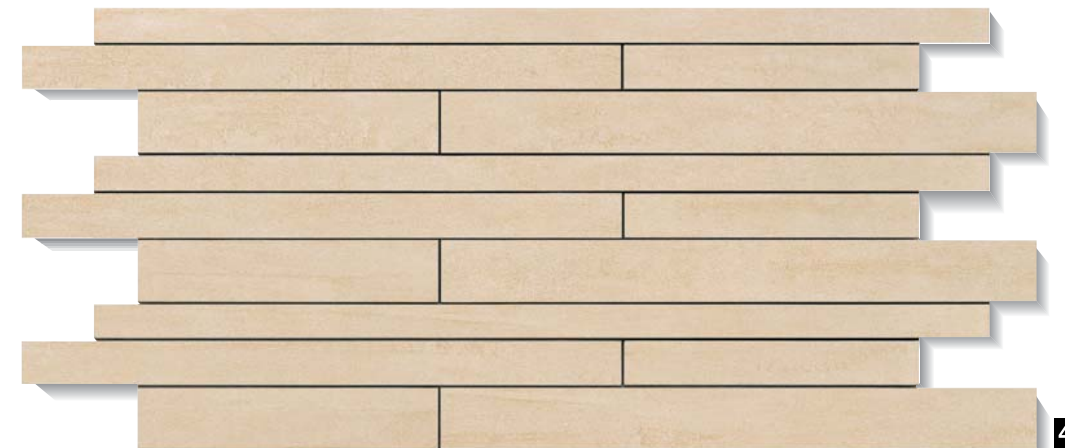

Storm Fascia Beige NATURALE 30x60

46