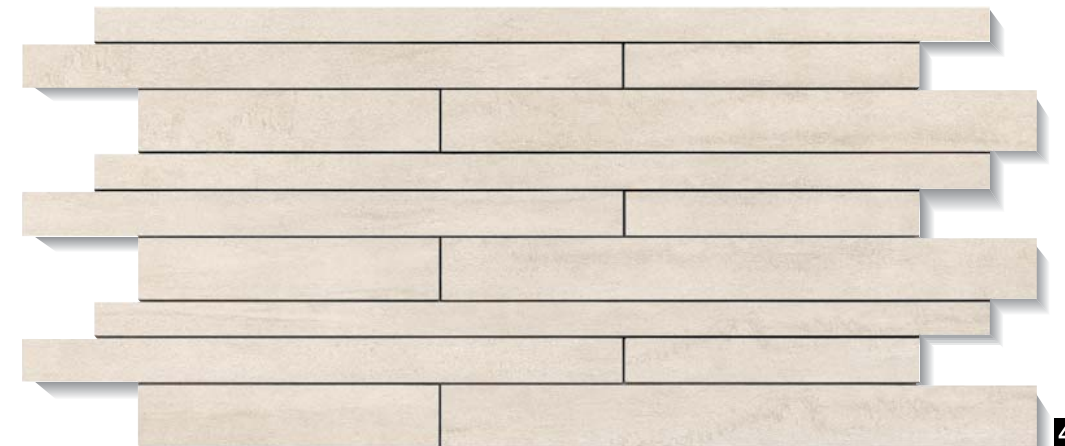

Storm Fascia White NATURALE 30x60

46