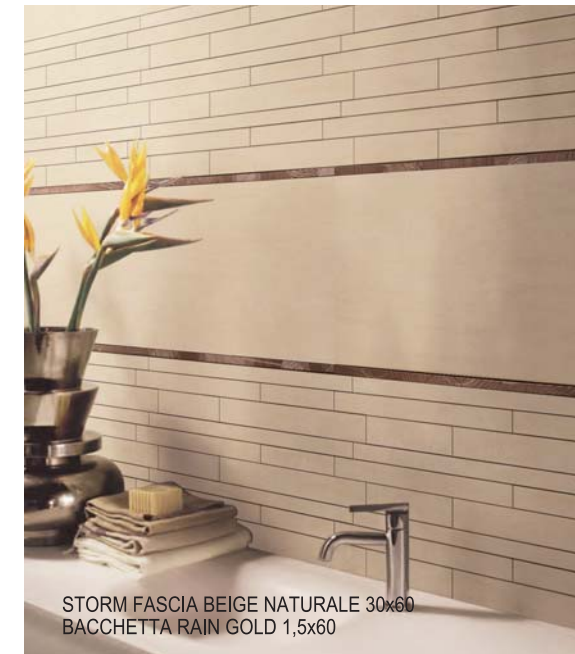

DECORO STORM FLOWER 29,6x59,5
 STORM WHITE NATURALE 30x60

STORM FASCIA WHITE NATURALE 30x60

STORM FASCIA BEIGE NATURALE 30x60
 BACCHETTA RAIN GOLD 1,5x60

STORM BEIGE RETTIFICATO/LAPPATO 29,6x59,5
 DECORO CRAZY WARM RETTIFICATO/LAPPATO 29,6x59,5
 BACCHETTA RAIN GOLD 1,5x60