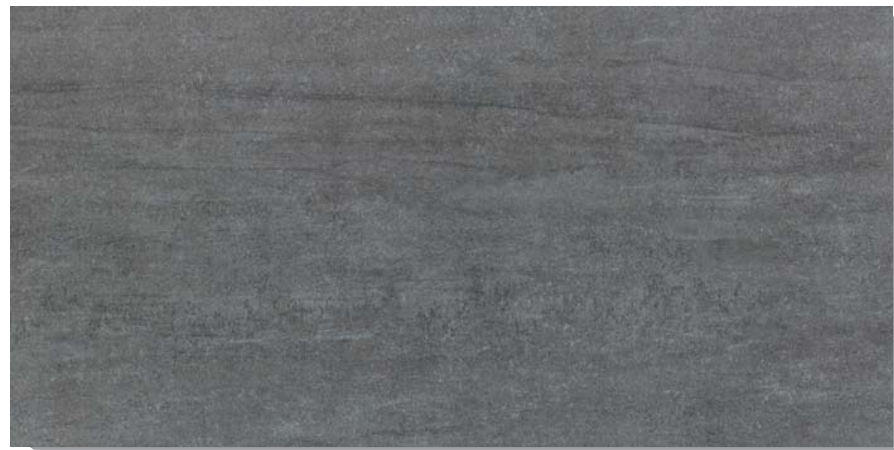

Storm Grey RETTIFICATO/LAPPATO 29,6x59,5